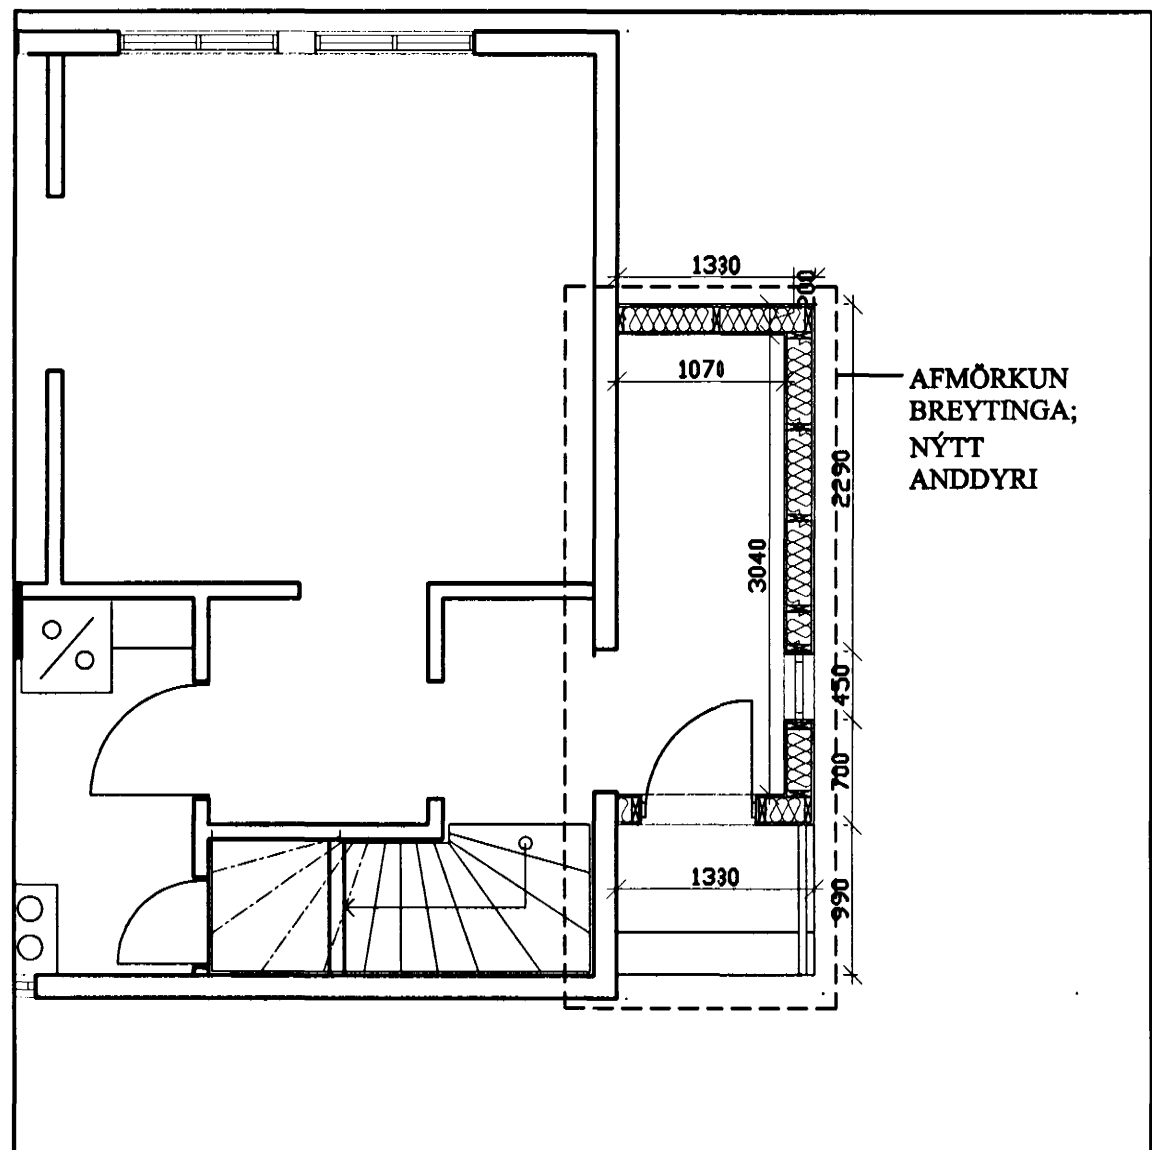

skurður A-A; nýtt anddyri 1:50

útlit til austurs 1:50

útlit til norðurs 1:50

útlit til vesturs 1:50

grunnmynd; nýtt anddyri 1:50

skurður B-B; 1:50

Samþykkt þann
 02 APR. 2001
 Byggingafulltrúi í Hafnarfirði
 E.h. Sigurbjartur Haldrupsson