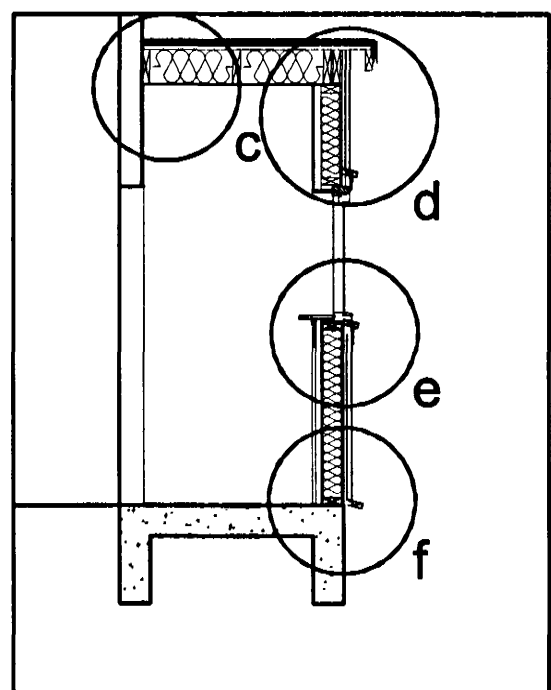

skurður A-A; nýtt anddyri 1:50

útlit til austurs 1:50

útlit til norðurs 1:50

útlit til vesturs 1:50

grunnmynd; nýtt anddyri 1:50

skurður B-B; 1:50

Samþykkt þann
 02 APR. 2001
 Byggingafulltrúi í Hafnarfirði
 E.h. Sigurbjartur Haldrupsson