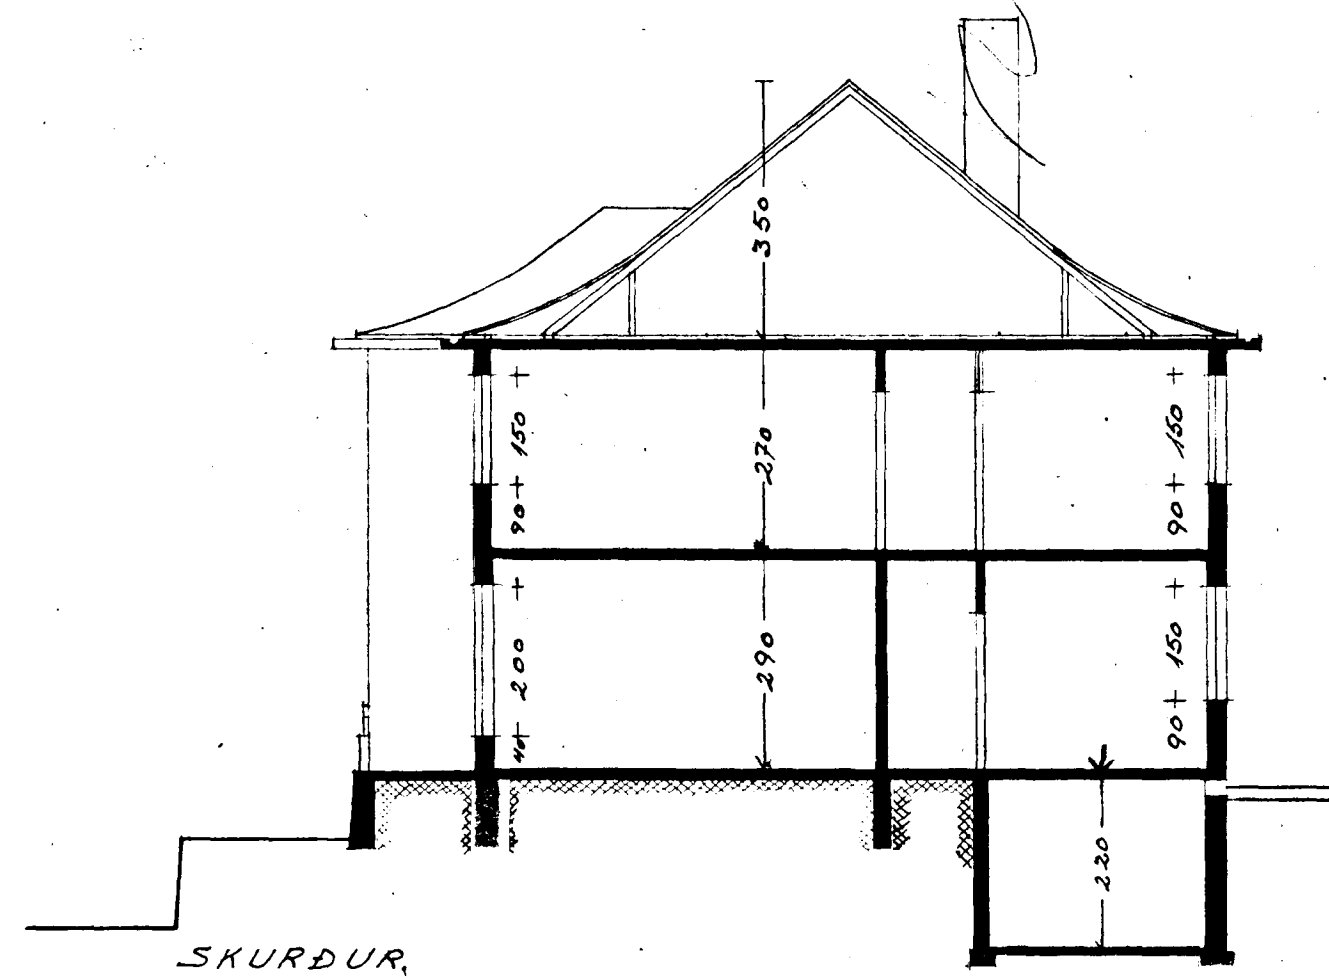

2. HÆÐ.

SKURÐUR.

BREKKUGATA N. 13

M.L. 1:100

Bl. I

AFSTÖÐUMYND 1:500

1. HÆÐ.

KJALLARI.

1. HÆÐ 143.88 m<sup>2</sup>

2. HÆÐ 132.70 -

1. febrúar 1946  
Tomas Níegjesson