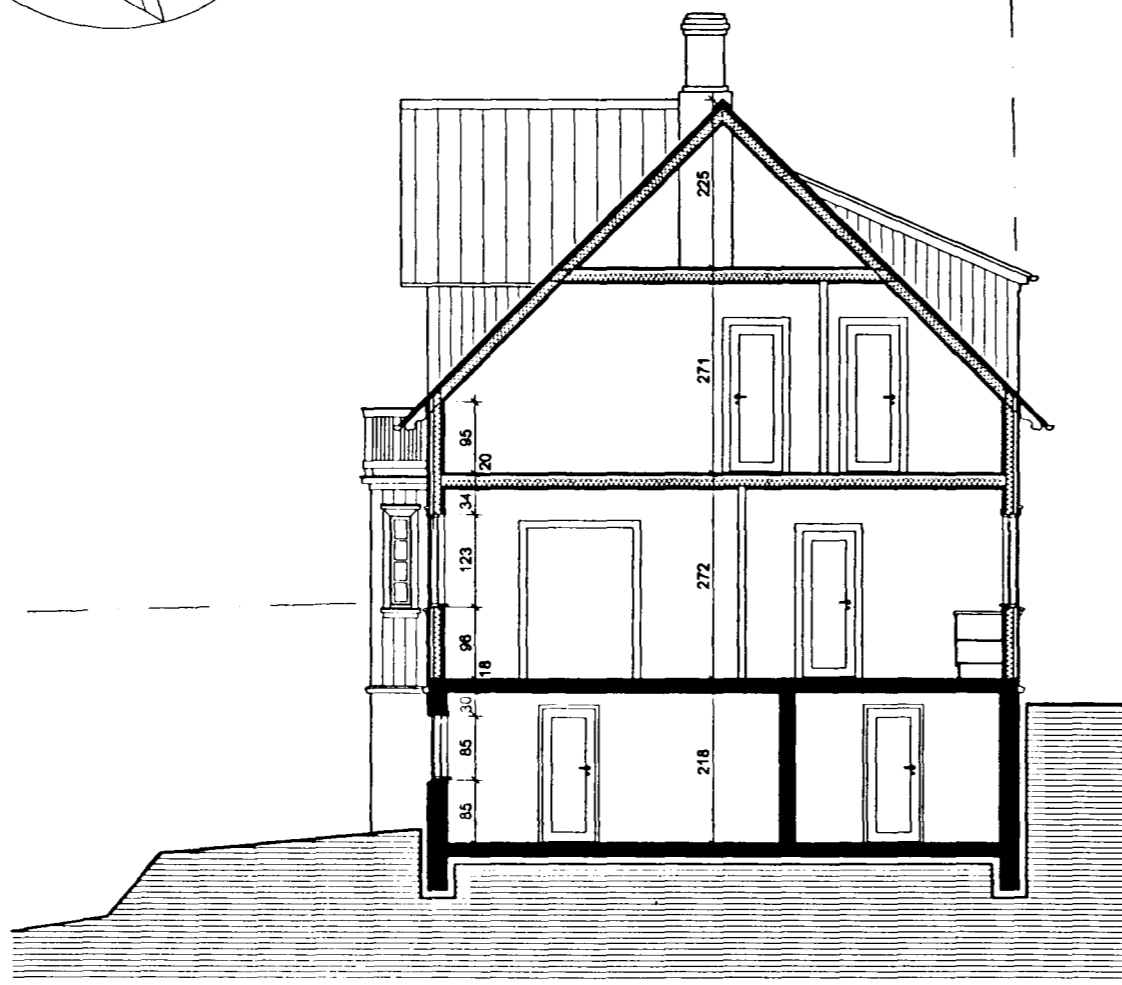

Sampykkt þann
 27 APR. 1999
 Byggingafulltrúinn í Hafnarfirði
 Erlendur Hjálmarsson

GRUNNMYND HÆÐAR 1:100
 mhl. 01

GRUNNMYND KJALLARA 1:100
 mhl. 01

SNEIDING A - A 1:100

GRUNNMYND RISHÆÐAR 1:100
 mhl. 01

AFSTÖÐUMYND 1:500

BREYTT:	DAGS:	LÝSING:

BREKKUGATA 14, HAFNARFIRÐI
 EINBÝLISHÚS, mhl. 01 342.01

TEIKNISTOFAN ÞRÚÐVANGUR PÁLL V. BJARNASON, FAÍ

NÝ SVALAHURÐ OG SVALIR
 GRUNNMYNDIR, SNID, AFSTÖÐUMYND

HANNAÐ: PVB TEIKNAD: PVB