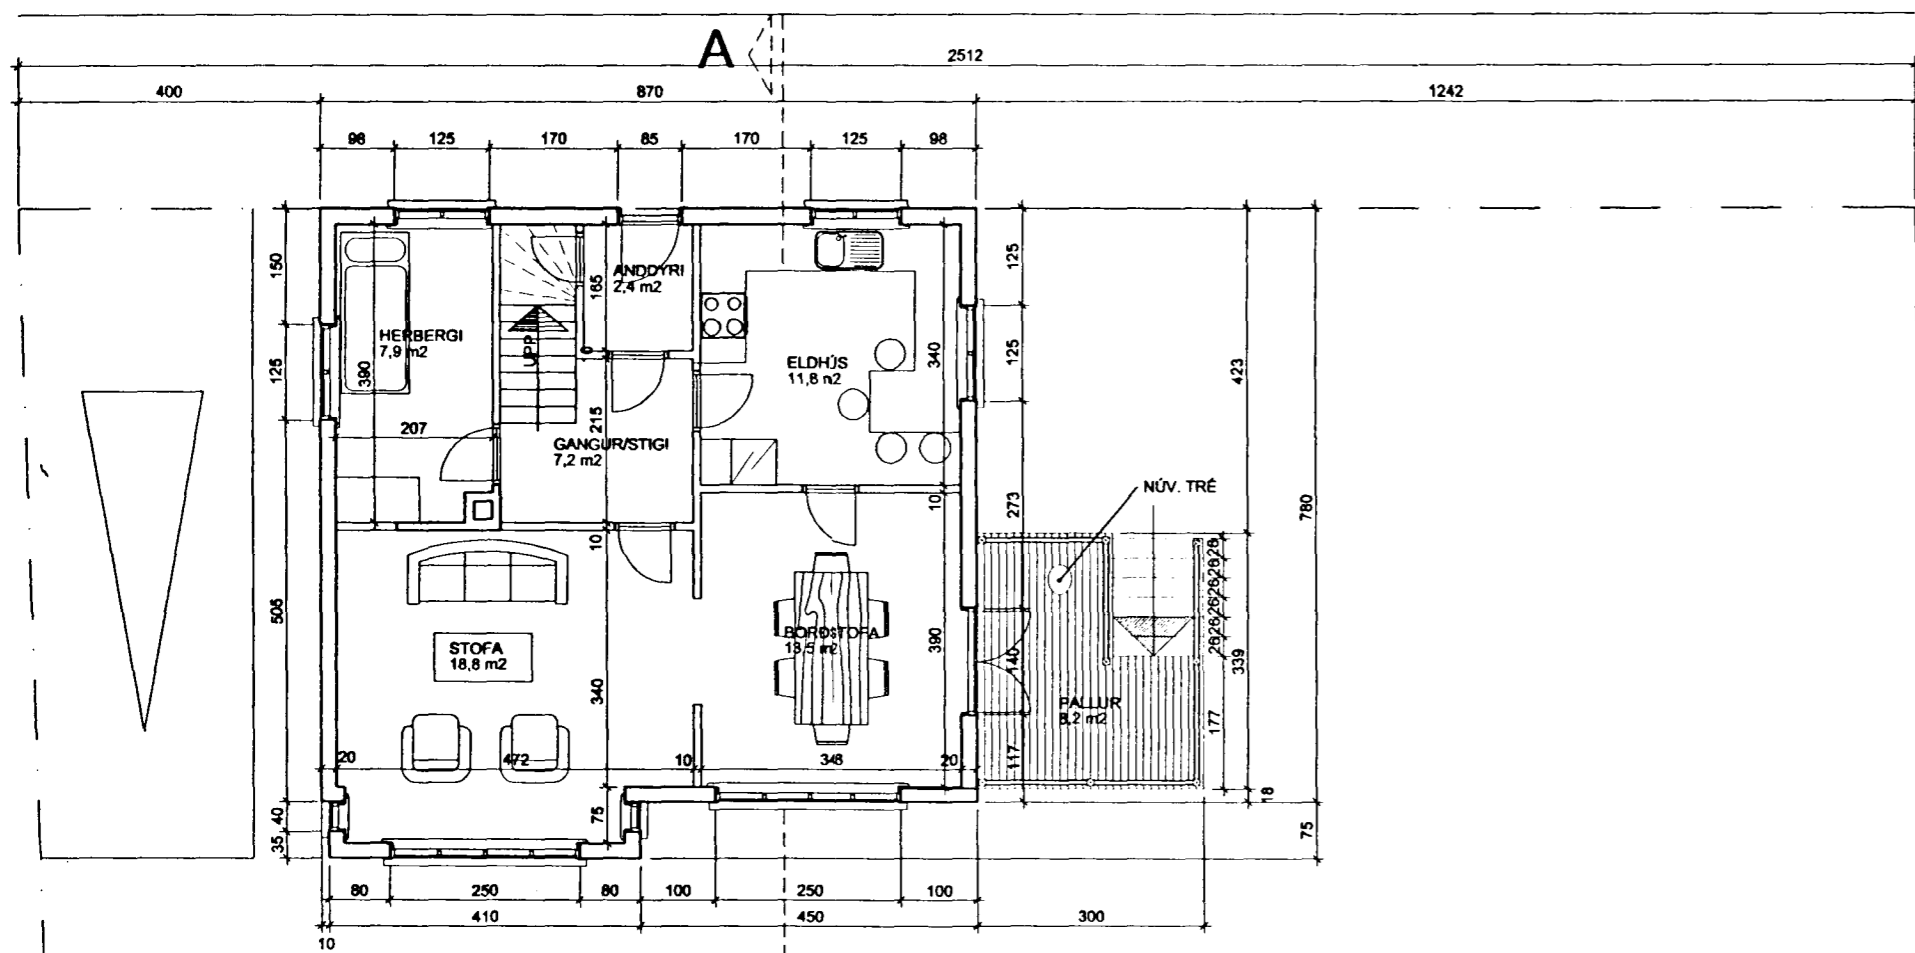

Sampykkt þann
 27 APR. 1999
 Byggingafulltrúinn í Hafnarfirði
 Erlendur Hjálmarsson

GRUNNMYND HÆÐAR 1:100
 mhl. 01

GRUNNMYND KJALLARA 1:100
 mhl. 01

SNEIDING A - A 1:100

GRUNNMYND RISHÆÐAR 1:100
 mhl. 01

AFSTÖÐUMYND 1:500