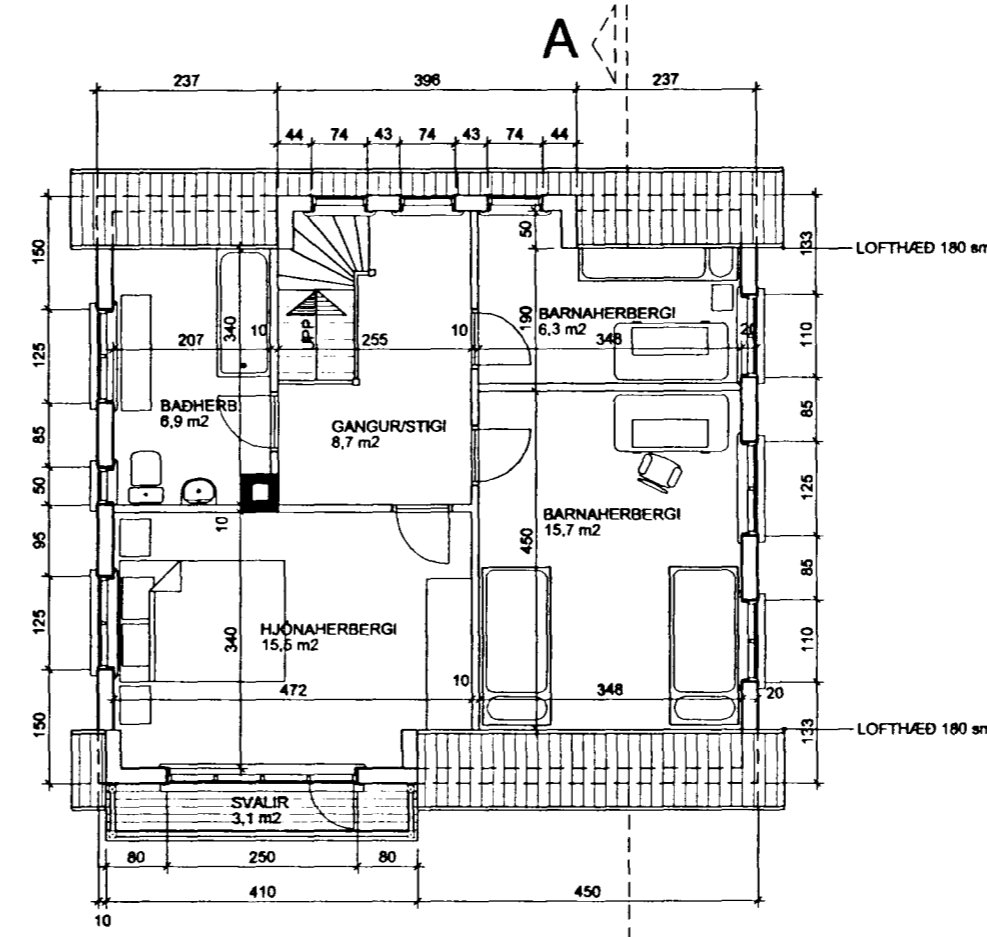

Sampykkt þann
 27 APR. 1999
 Byggingafulltrúinn í Hafnarfirði
 Erlendur Hjálmarsson

GRUNNMYND HÆÐAR 1:100
 mhl. 01

GRUNNMYND KJALLARA 1:100
 mhl. 01

SNEIDING A - A 1:100

GRUNNMYND RISHÆÐAR 1:100
 mhl. 01

AFSTÖÐUMYND 1:500