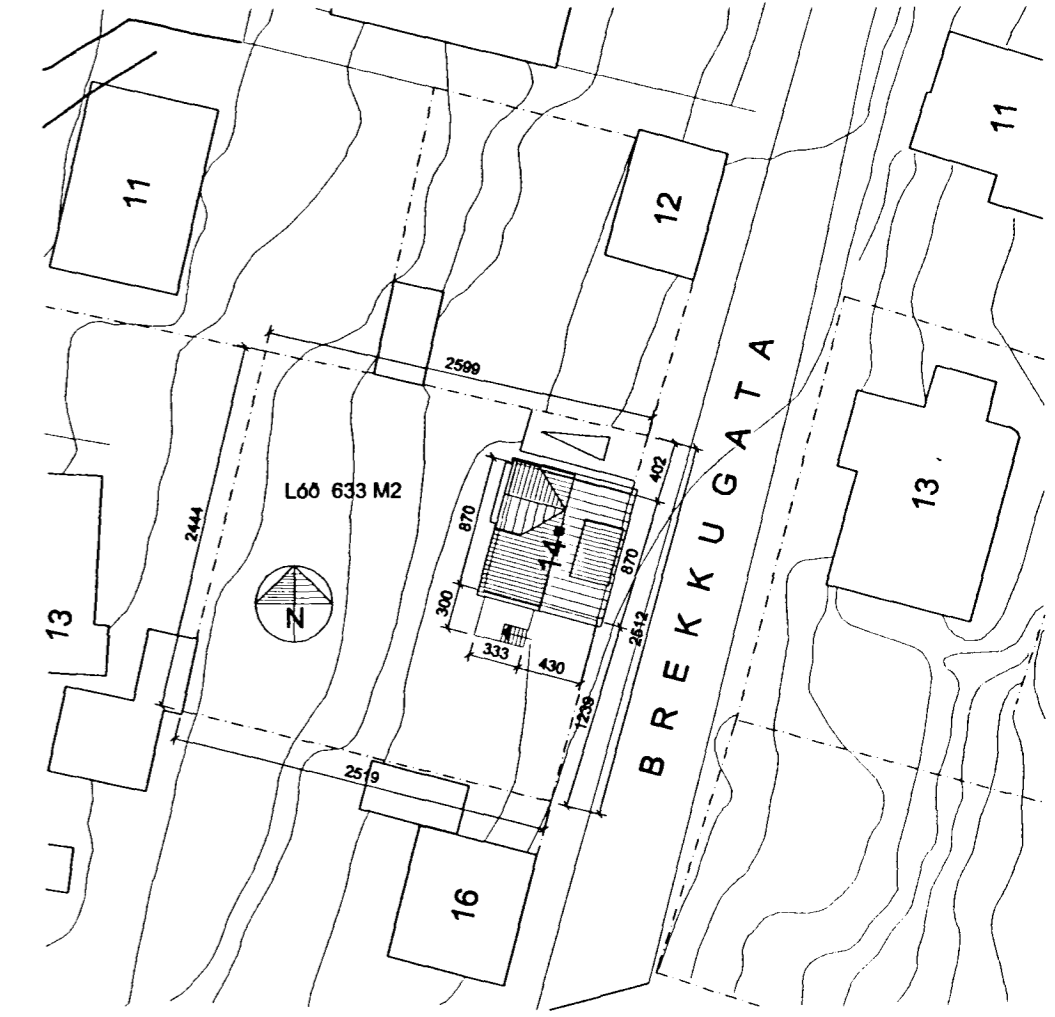

Sampykkt þann
 27 APR. 1999
 Byggingafulltrúinn í Hafnarfirði
 Erlendur Hjálmarsson

GRUNNMYND HÆÐAR 1:100
 mhl. 01

GRUNNMYND KJALLARA 1:100
 mhl. 01

SNEIDING A - A 1:100

GRUNNMYND RISHÆÐAR 1:100
 mhl. 01

AFSTÖÐUMYND 1:500

BREYTT:	DAGS:	LÝSING:

BREKKUGATA 14, HAFNARFIRÐI
 EINBÝLISHÚS, mhl. 01 342.01

TEIKNISTOFAN ÞRÚÐVANGUR PÁLL V. BJARNASON, FAÍ

NÝ SVALAHURÐ OG SVALIR
 GRUNNMYNDIR, SNID, AFSTÖÐUMYND

HANNAÐ: PVB TEIKNAD: PVB