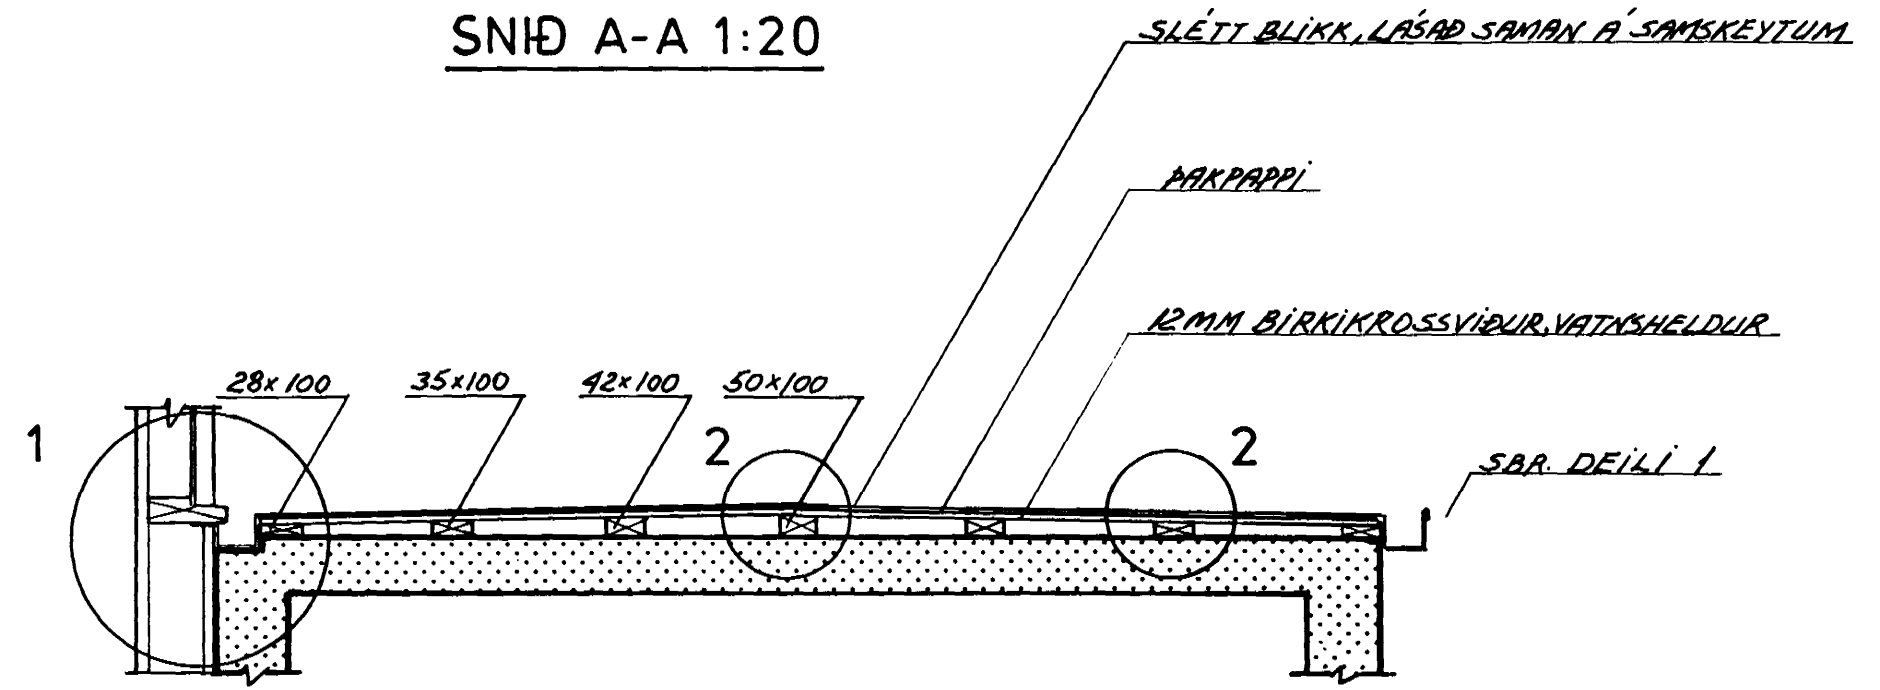

GRUNNMYND 1:20

SNID A-A 1:20

DEILI 1 1:10

SNID B-B 1:10

DEILI 2 1:10

ALLT TIMBUR GAGNVARIÐ  
BOLTAR, SKRÚFUR OG NAGLAR GALV. EÐA ZINKHÚÐAÐ

**VERKFRÆÐISTOFA** HALLDÓRS HANNESSONAR S. 5654355  
DALSHRAUNI 13 HAFNARFIRÐI

BREKKUGATA 16 HAFNARFIRÐI, BÍLSKÚR Mkv: 1:20 1:10  
Slétt, steipt þakplata klædd með Reiknað: H.H. Blíkki á timburlektum Teiknað: H.H.

Verk: Blað nr. 1 Dags: SEPT. 95