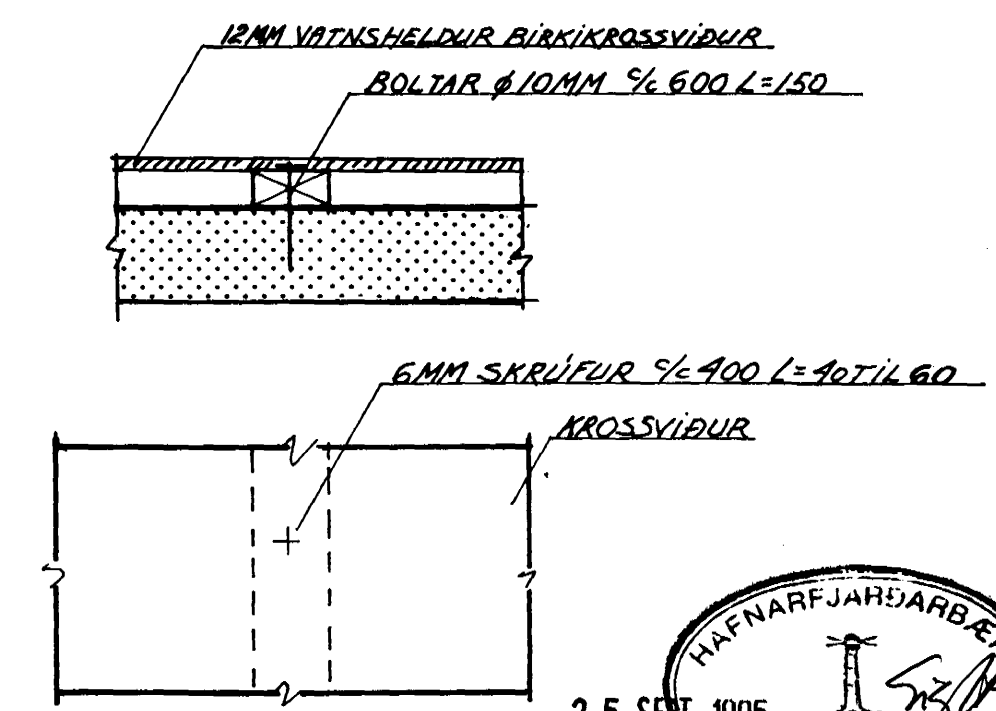

GRUNNMYND 1:20

SNID A-A 1:20

DEILI 1 1:10

SNID B-B 1:10

DEILI 2 1:10

ALLT TIMBUR GAGNVARIÐ  
BOLTAR, SKRÚFUR OG NAGLAR GALV. EÐA ZINKHÚÐAÐ

**VERKFRÆÐISTOFA** HALLDÓRS HANNESSONAR S. 5654355  
DALSHRAUNI 13 HAFNARFIRÐI

BREKKUGATA 16 HAFNARFIRÐI, BÍLSKÚR Mkv: 1:20 1:10  
Slétt, steipt þakplata klædd með Reiknað: H.H. Blíkki á timburlektum Teiknað: H.H.

Verk: Blað nr. 1 Dags: SEPT. 95