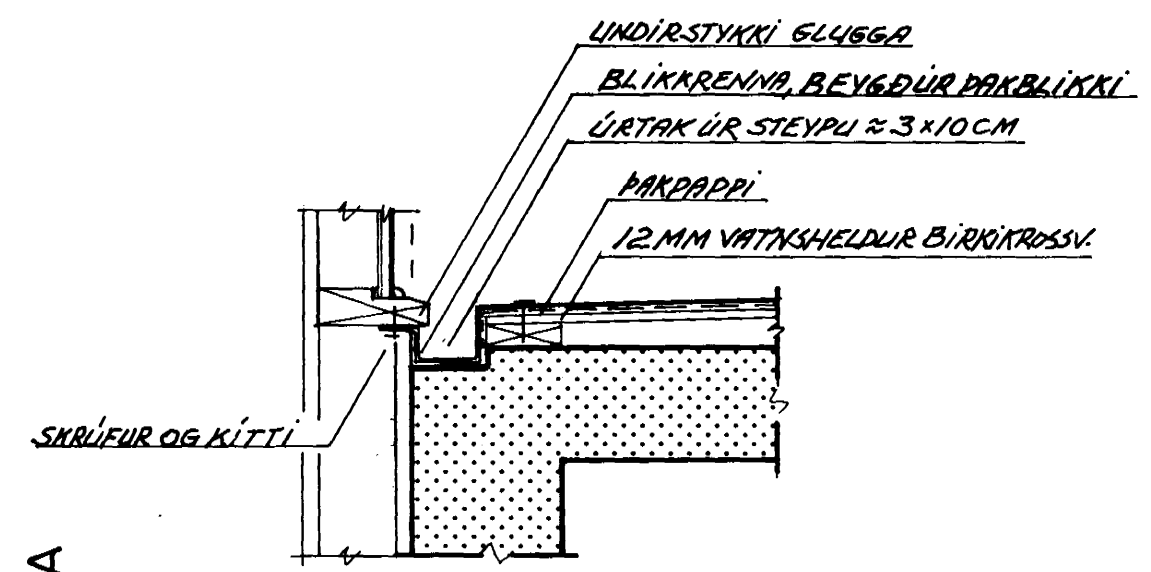

GRUNNMYND 1:20

SNID A-A 1:20

DEILI 1 1:10

SNID B-B 1:10

DEILI 2 1:10

ALLT TIMBUR GAGNVARIÐ  
BOLTAR, SKRÚFUR OG NAGLAR GALV. EÐA ZINKHÚÐAÐ

**VERKFRÆÐISTOFA** HALLDÓRS HANNESSONAR S. 5654355  
DALSHRAUNI 13 HAFNARFIRÐI

BREKKUGATA 16 HAFNARFIRÐI, BÍLSKÚR Mkv: 1:20 1:10  
Slétt, steipt þakplata klædd með Reiknað: H.H. Blíkki á timburlektum Teiknað: H.H.

Verk: Blað nr. 1 Dags: SEPT. 95