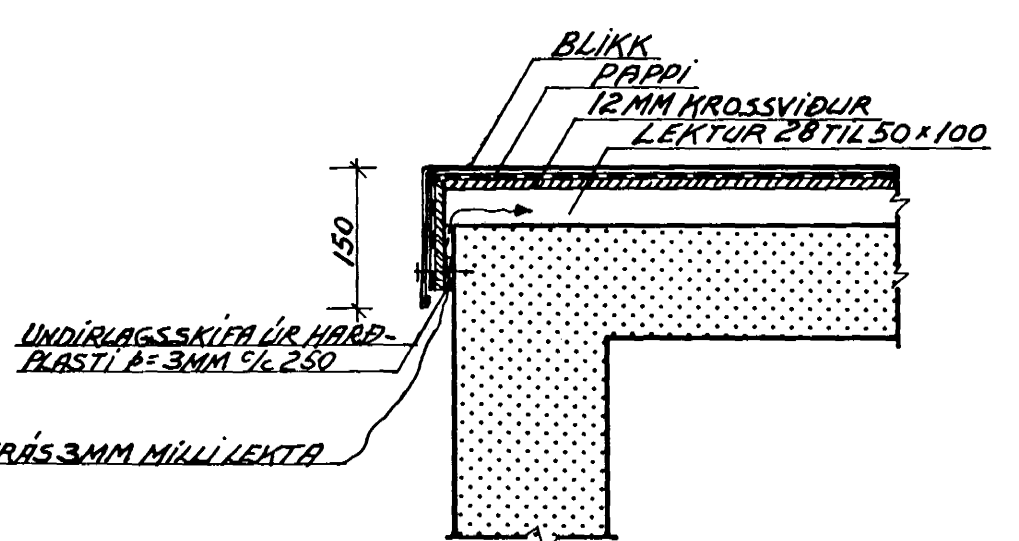

GRUNNMYND 1:20

SNID A-A 1:20

DEILI 1 1:10

SNID B-B 1:10

DEILI 2 1:10

ALLT TIMBUR GAGNVARIÐ  
BOLTAR, SKRÚFUR OG NAGLAR GALV. EÐA ZINKHÚÐAÐ

**VERKFRÆÐISTOFA** HALLDÓRS HANNESSONAR S. 5654355  
DALSHRAUNI 13 HAFNARFIRÐI

BREKKUGATA 16 HAFNARFIRÐI, BÍLSKÚR Mkv: 1:20 1:10  
Slétt, steipt þakplata klædd með Reiknað: H.H. Blíkki á timburlektum Teiknað: H.H.

Verk: Blað nr. 1 Dags: SEPT. 95