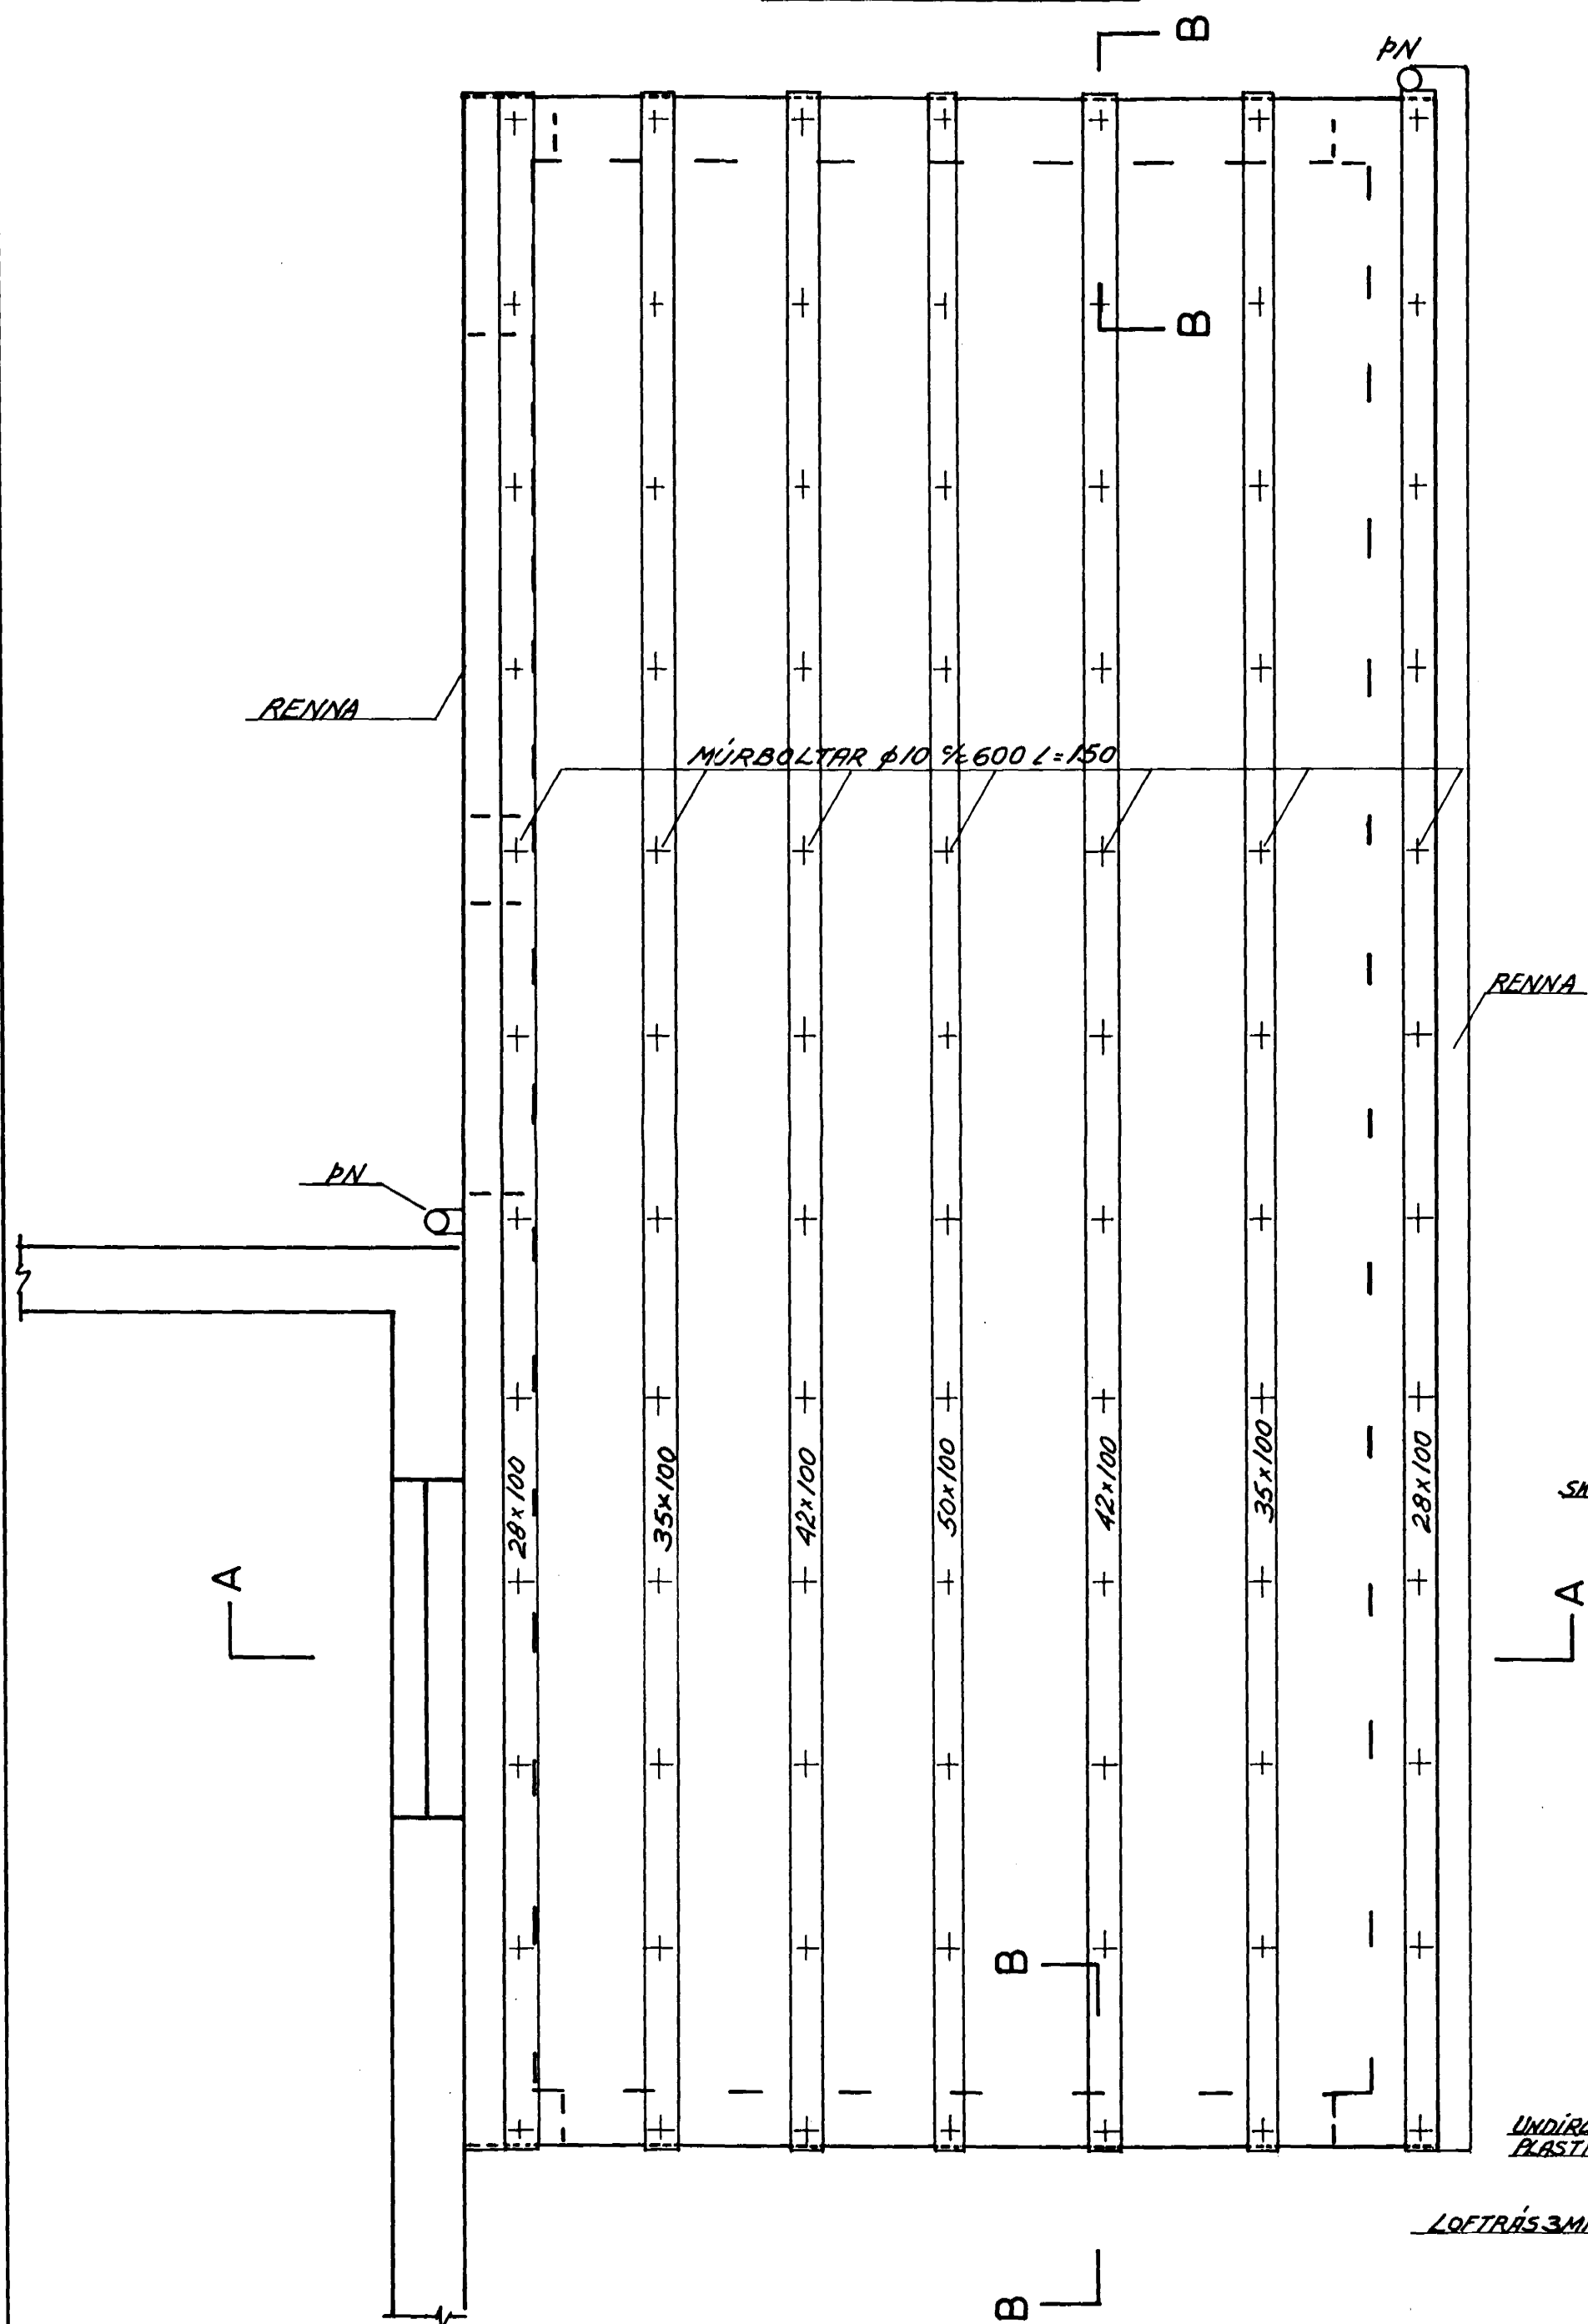

GRUNNMYND 1:20

SNID A-A 1:20

DEILI 1 1:10

SNID B-B 1:10

DEILI 2 1:10

ALLT TIMBUR GAGNVARIÐ  
BOLTAR, SKRÚFUR OG NAGLAR GALV. EÐA ZINKHÚÐAÐ

**VERKFRÆÐISTOFA** HALLDÓRS HANNESSONAR S. 5654355  
DALSHRAUNI 13 HAFNARFIRÐI

BREKKUGATA 16 HAFNARFIRÐI, BÍLSKÚR Mkv: 1:20 1:10  
Slétt, steipt þakplata klædd með Reiknað: H.H. Blíkki á timburlektum Teiknað: H.H.

Verk: Blað nr. 1 Dags: SEPT. 95