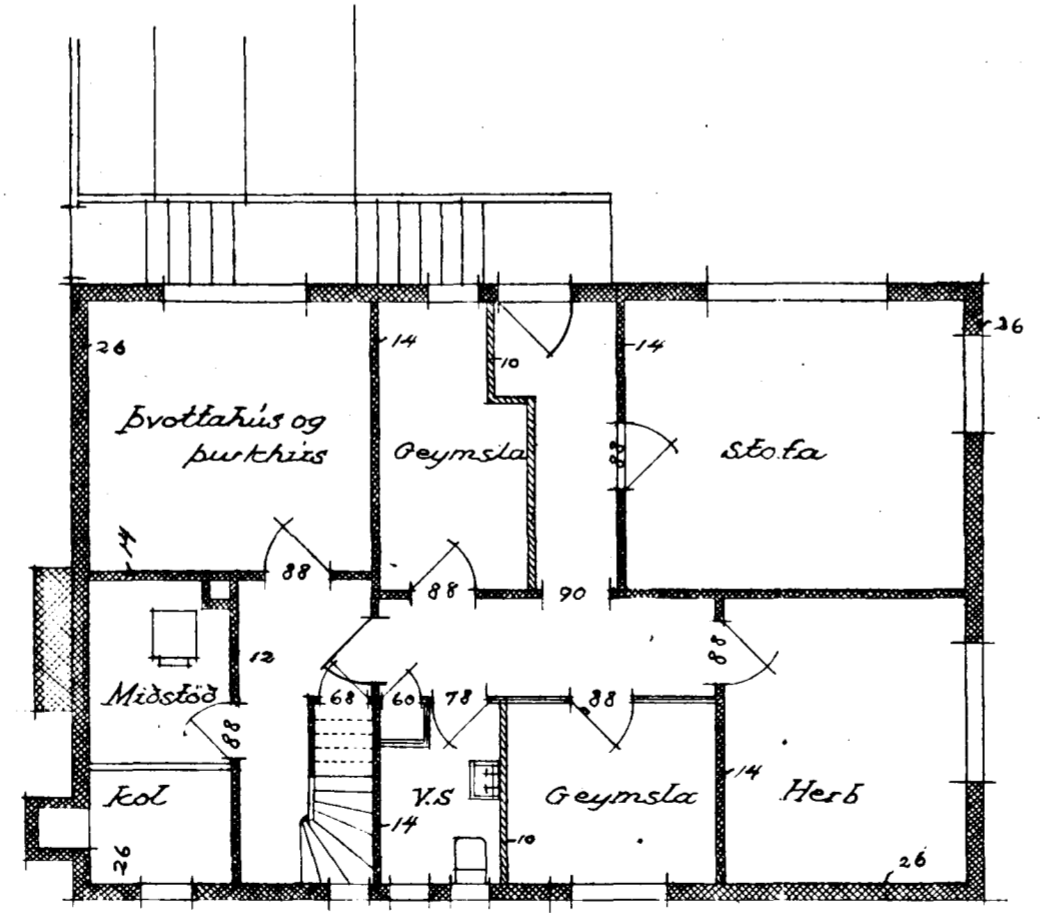

Preiðsetur í Hafnarfirði
Brekkuvegur 18.

1. hæð

Kjallari

Þversturður

Húsið 98,4 m²
Lóð 752 m²

Afstöðumynd 1:500

Reykjavík 16. júní '39
Vegna rúsamáttara ritisins
Þóráður Kleifsson