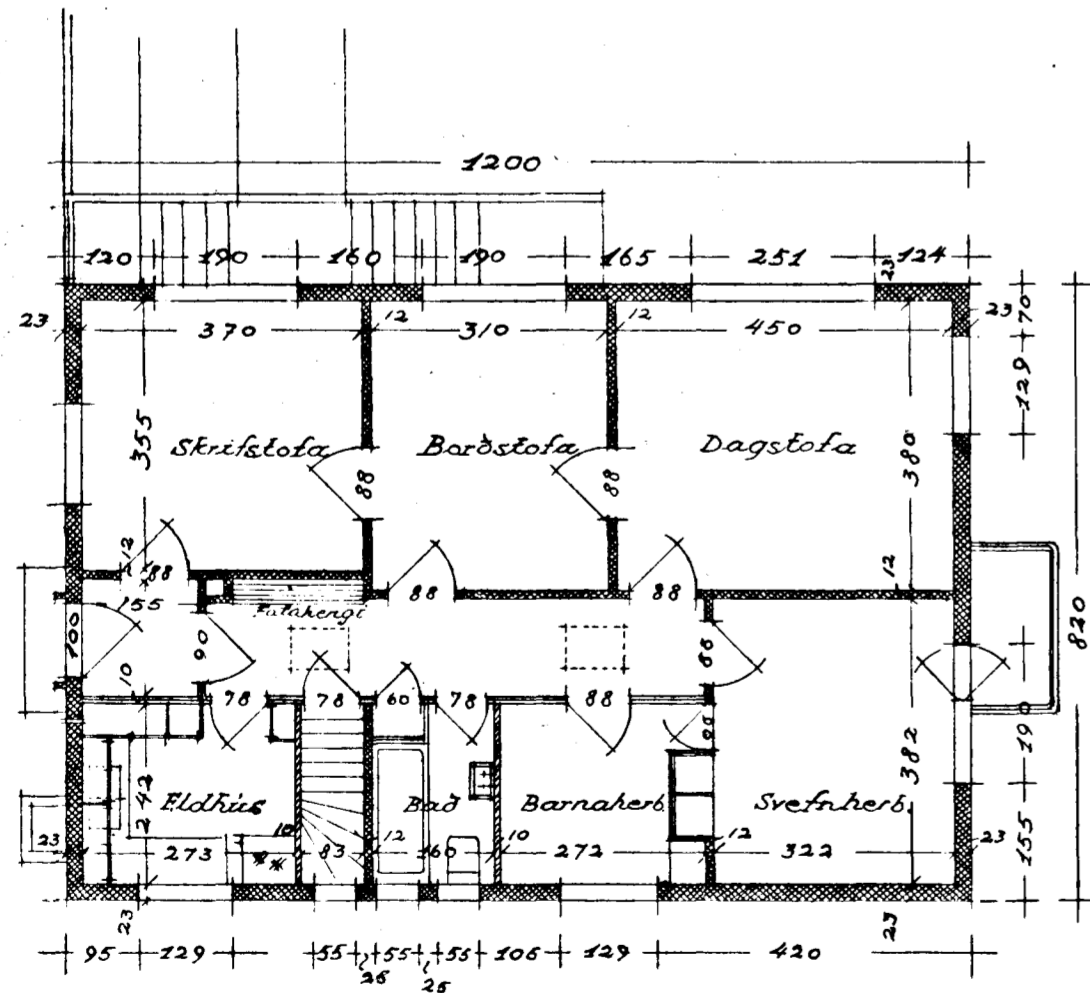

Preiðsetur í Hafnarfirði
Brekkuvegur 18.

1. hæð

Kjallari

Þversturður

Húsið 98,4 m²
Lóð 752 m²

Afstöðumynd 1:500

Reykjavík 16. júní '39
Vegna rúsamáttara ritisins
Þóráður Kleifsson