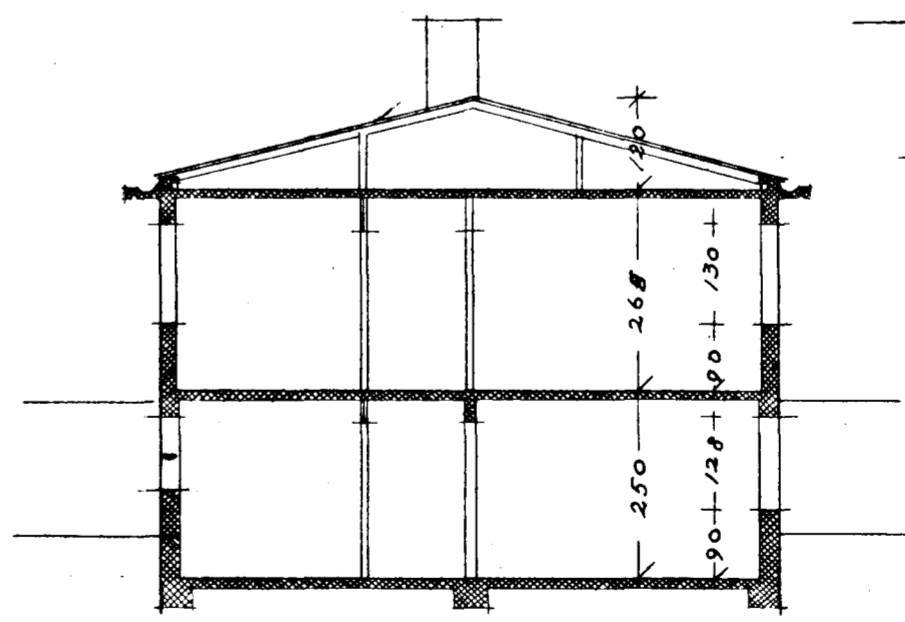

Preiðsetur í Hafnarfirði
Brekkuvegur 18.

1. hæð

Kjallari

Þversturður

Húsið 98,4 m²
Lóð 752 m²

Afstöðumynd 1:500

Reykjavík 16. júní '39
Vegna rúsamáttara ritisins
Þóráður Kleifsson