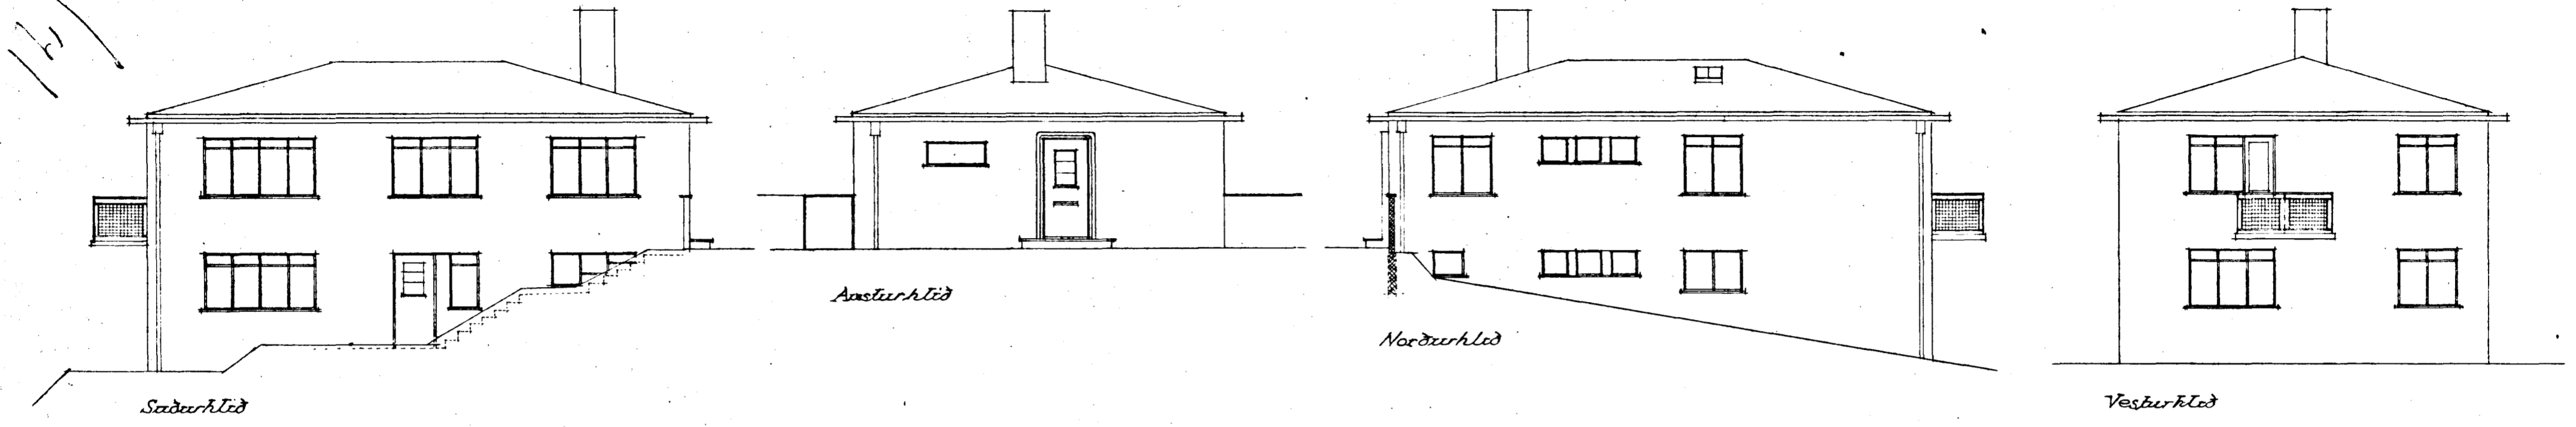

Preiðsetur í Hafnarfirði
Brekkuvegur 18.

1. hæð

Kjallari

Þversturður

Húsið 98,4 m²
Lóð 752 m²

Afstöðumynd 1:500

Reykjavík 16. júní '39
Vegna rúsamáttara ritisins
Þóráður Kleifsson