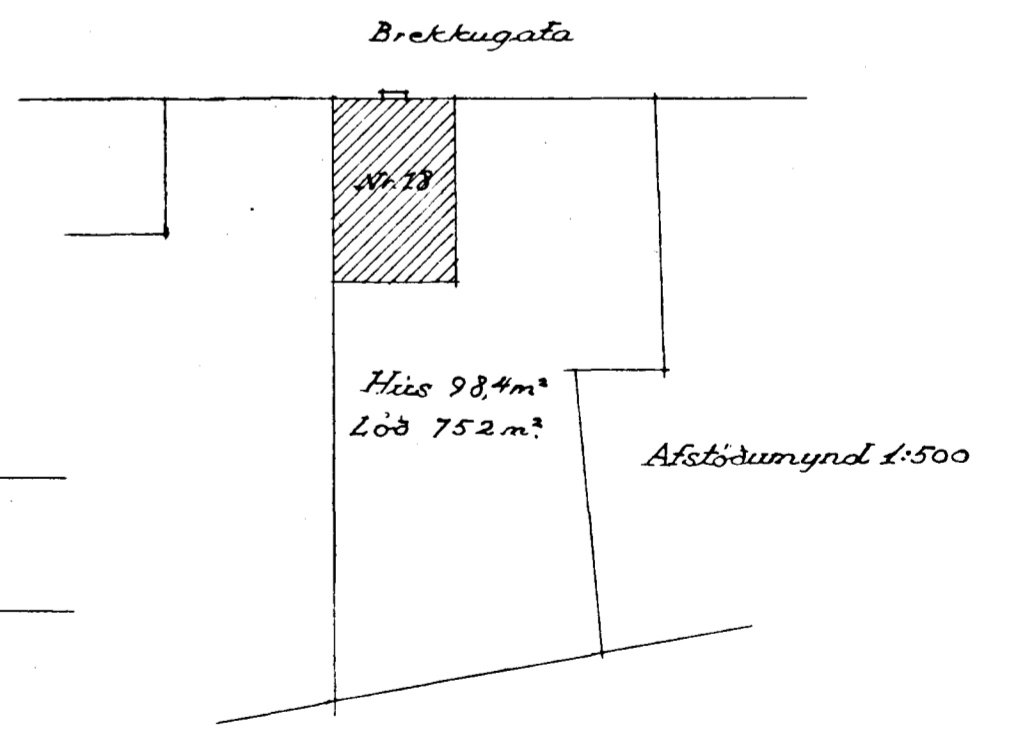

Preiðsetur í Hafnarfirði
Brekkuvegur 18.

1. hæð

Kjallari

Þversturður

Húsið 98,4 m²
Lóð 752 m²

Afstöðumynd 1:500

Reykjavík 16. júní '39
Vegna rúsamáttara ritisins
Þóráður Kleifsson