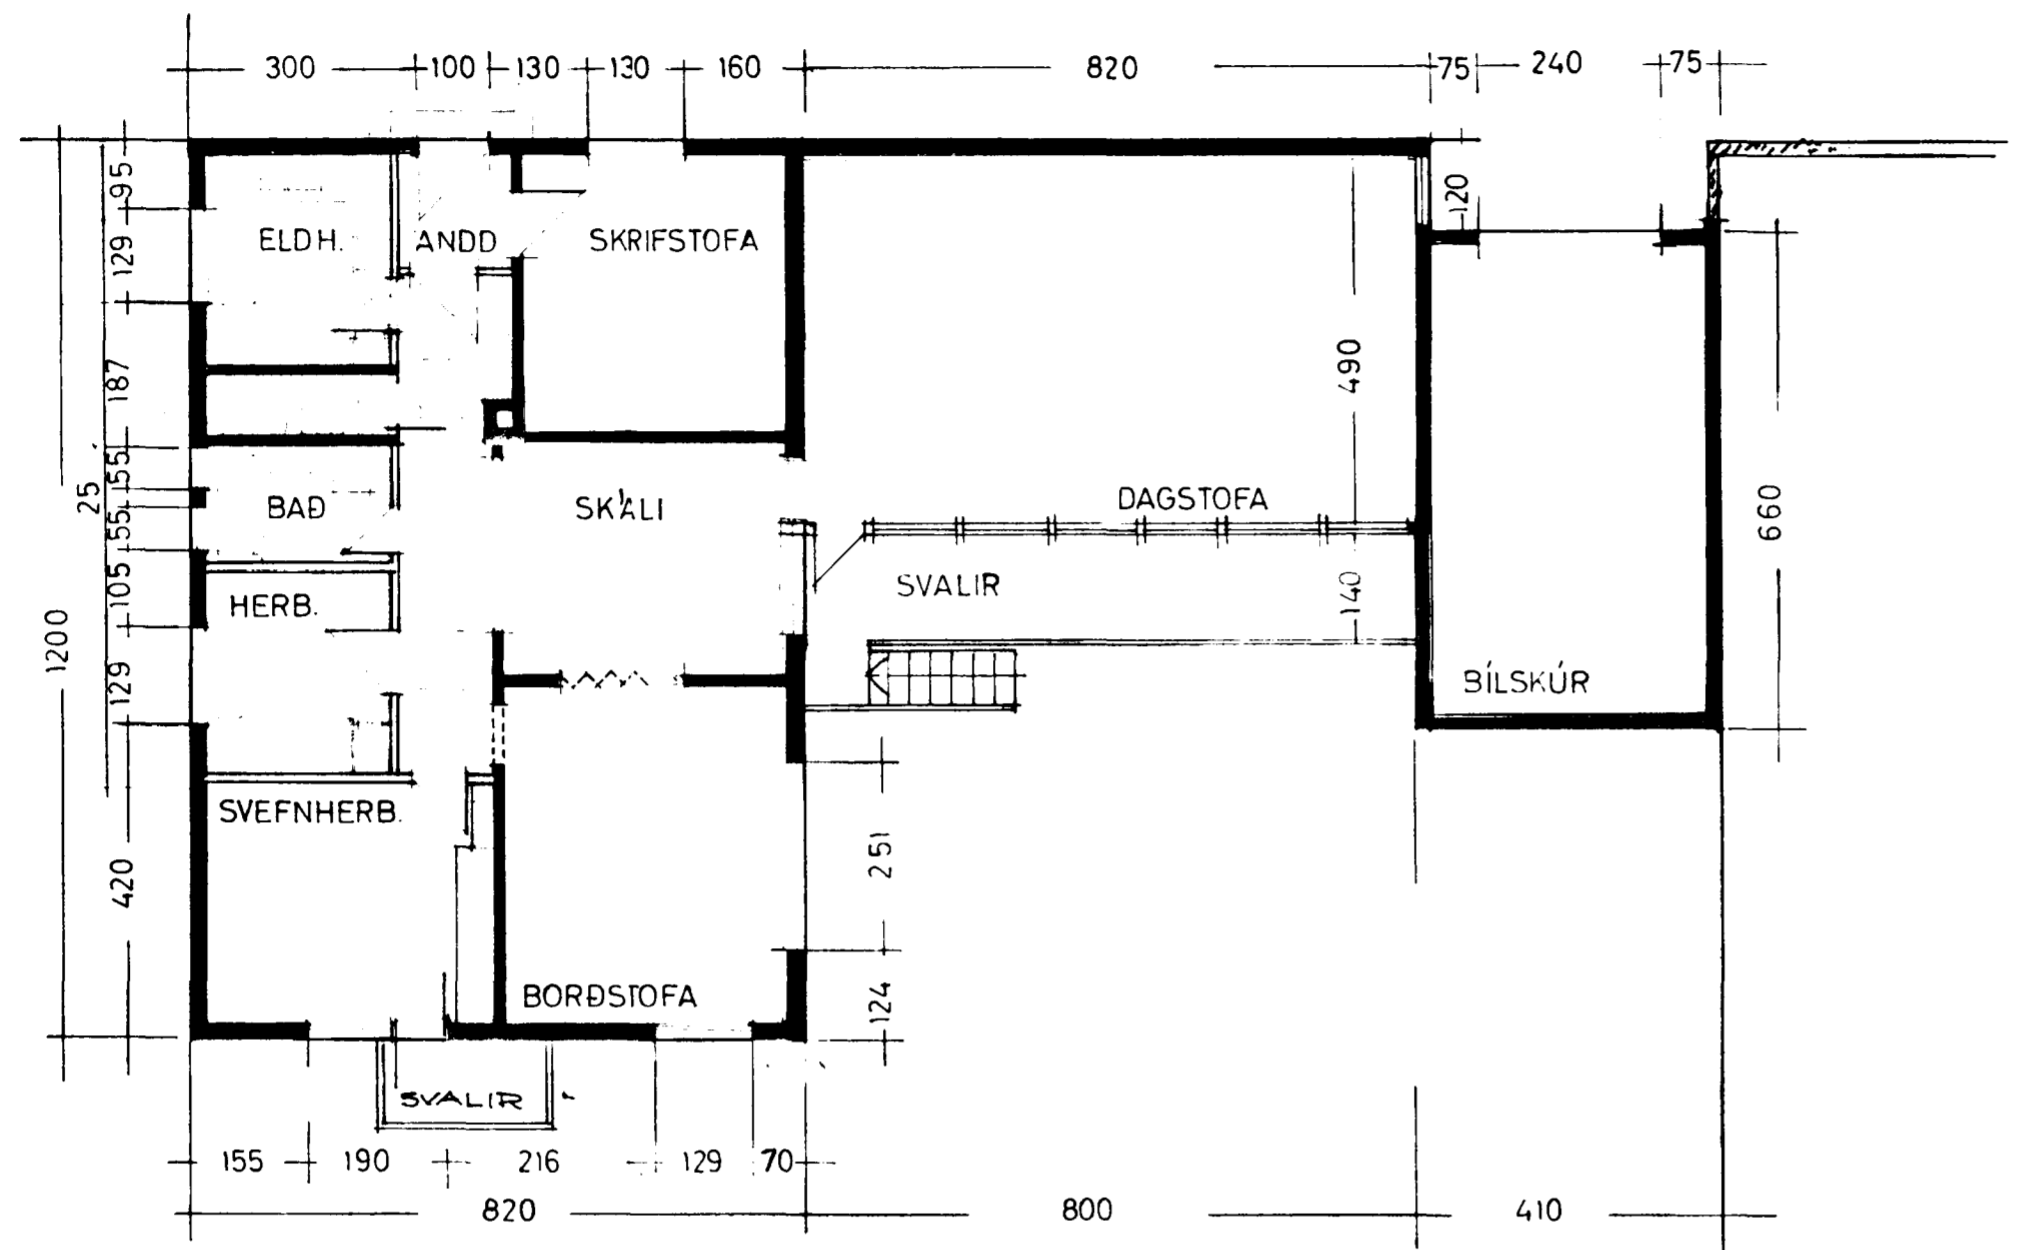

Samþykkt & fundi bygginga-
nefndar þ. 22/6 1966

BYGGINGAFULLTRÚINN
Í HAFNARFIRÐI

Þorvaldur Lárusson

PRESTSETUR Í HAFNARFIRÐI
grunmyndir - stækkun
m. 1:100

REYKJAVÍK Í MAÍ 1965

Þorvaldur Lárusson