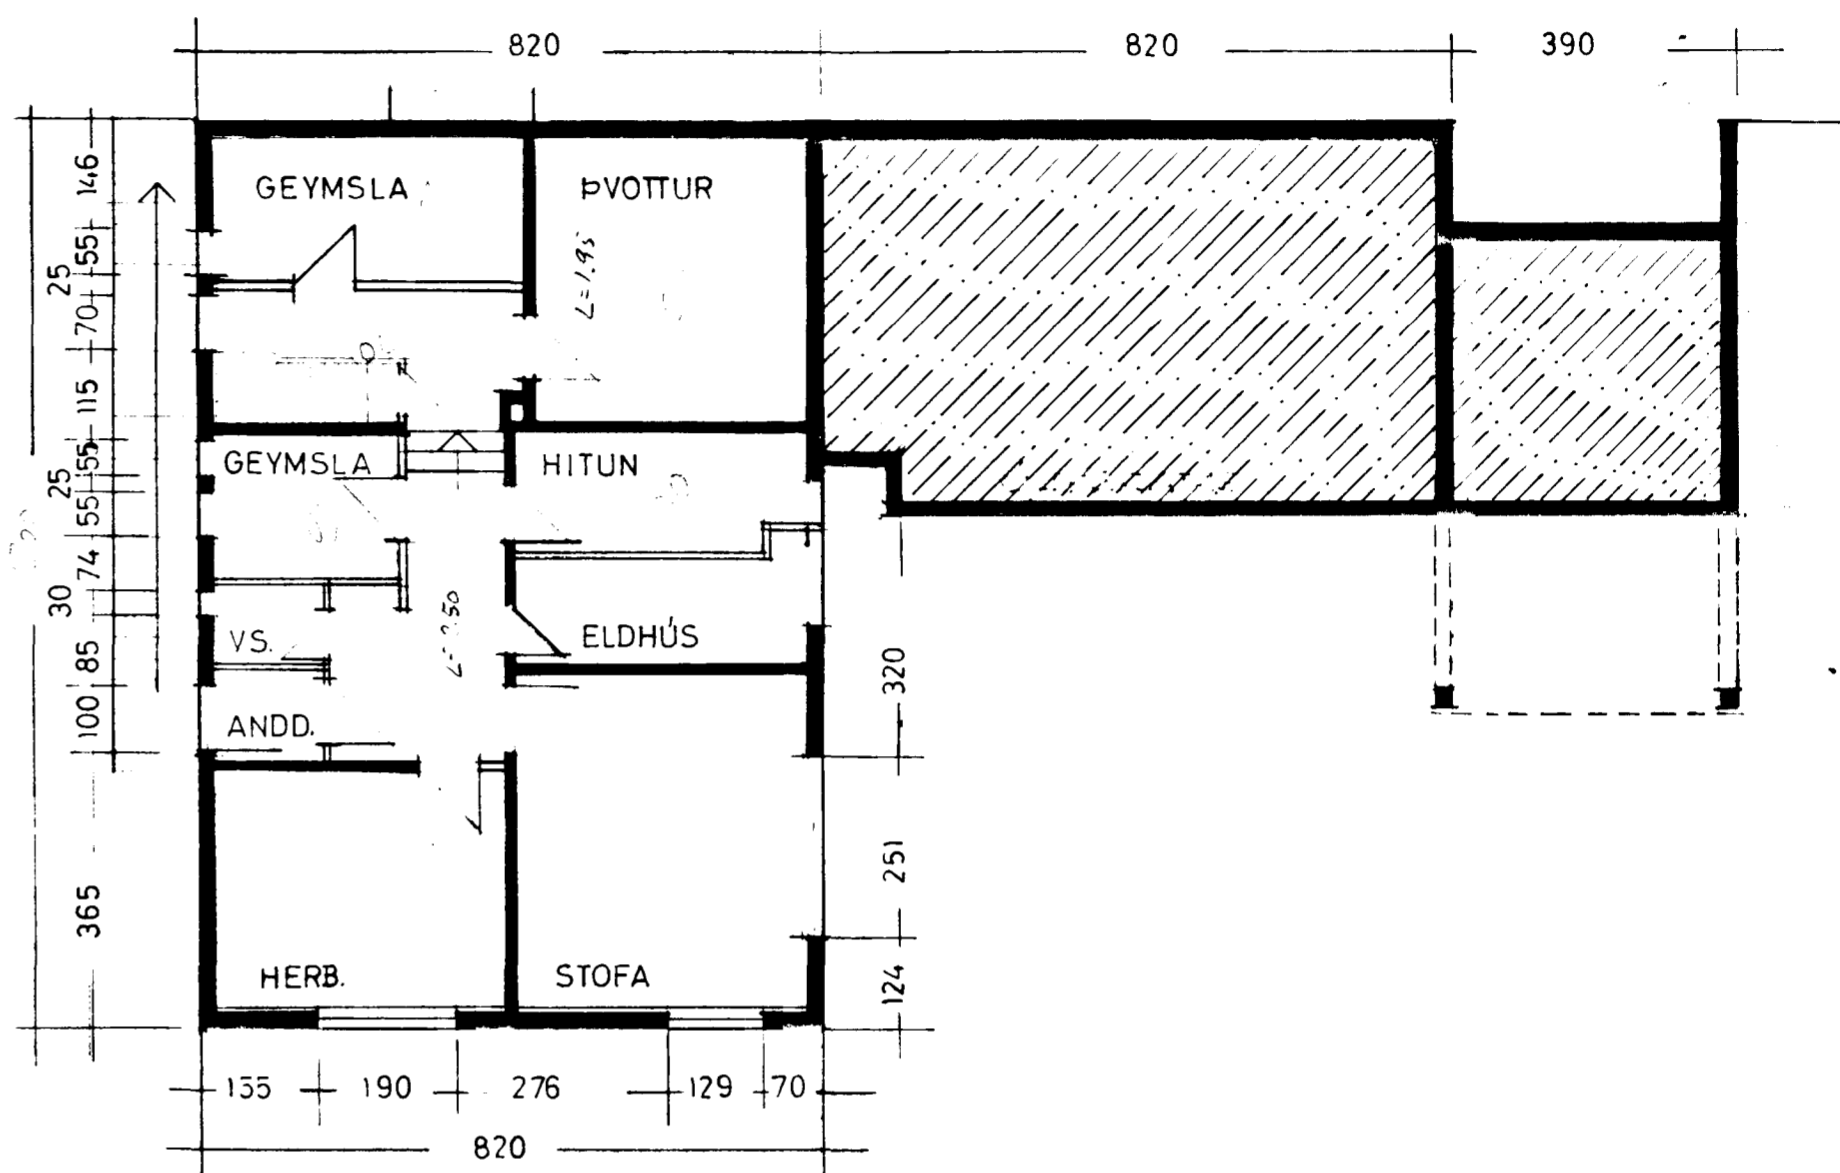

Samþykkt & fundi bygginga-
nefndar þ. 22/6 1966

BYGGINGAFULLTRÚINN
Í HAFNARFIRÐI

Þorvaldur Lárusson

PRESTSETUR Í HAFNARFIRÐI
grunmyndir - stækkun
m. 1:100

REYKJAVÍK Í MAÍ 1965

Þorvaldur Lárusson