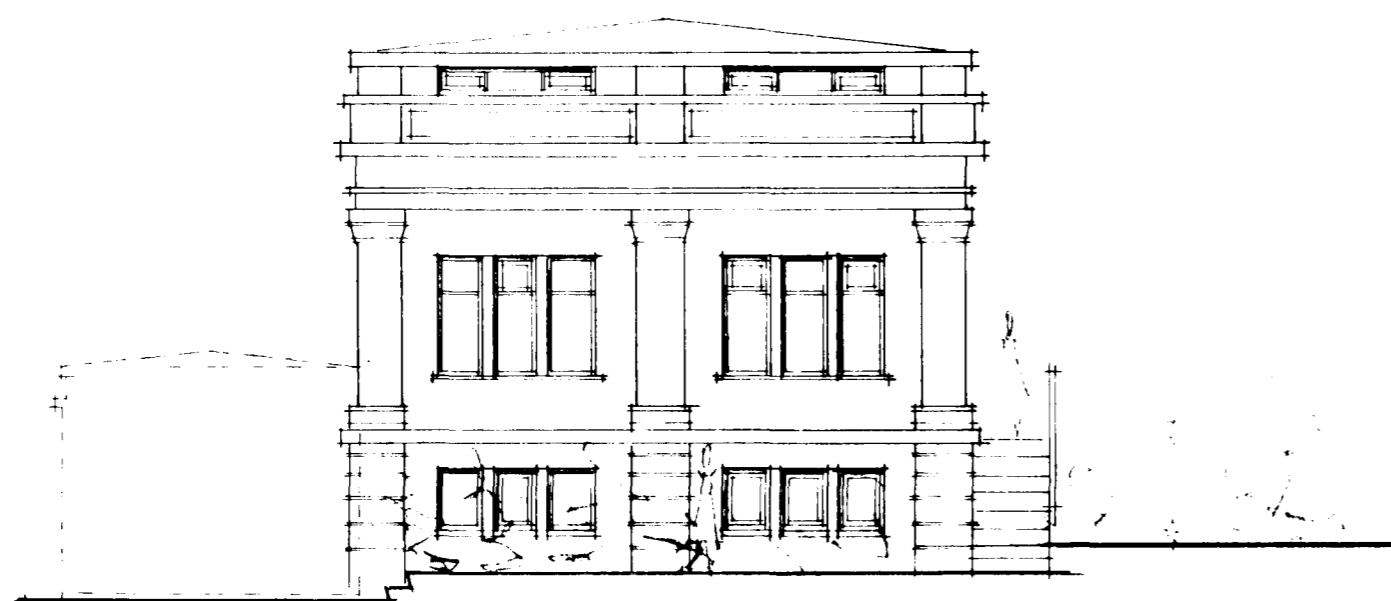

BREKKUGATA NR. 25

Samþykkt á fundi bygginga-
nefndar þ. 5/10 1989

BYGGINGAUFULLTRÚINN
Í MATNABEIRDI

Jón Jónsson

NÚV. VÍÐB.

útlit vestur M= 1:100

NÚV. VÍÐB.

útlit norður M= 1:100

útlit austur M= 1:100

útlit suður M= 1:100

BREKKUGATA NR. 25

TEIKN. NR. 101

EFNI

HEKKUN ÞAKS / BÍLGEYMSLA

MÁL 1:100

DAGS SEPT. 1989