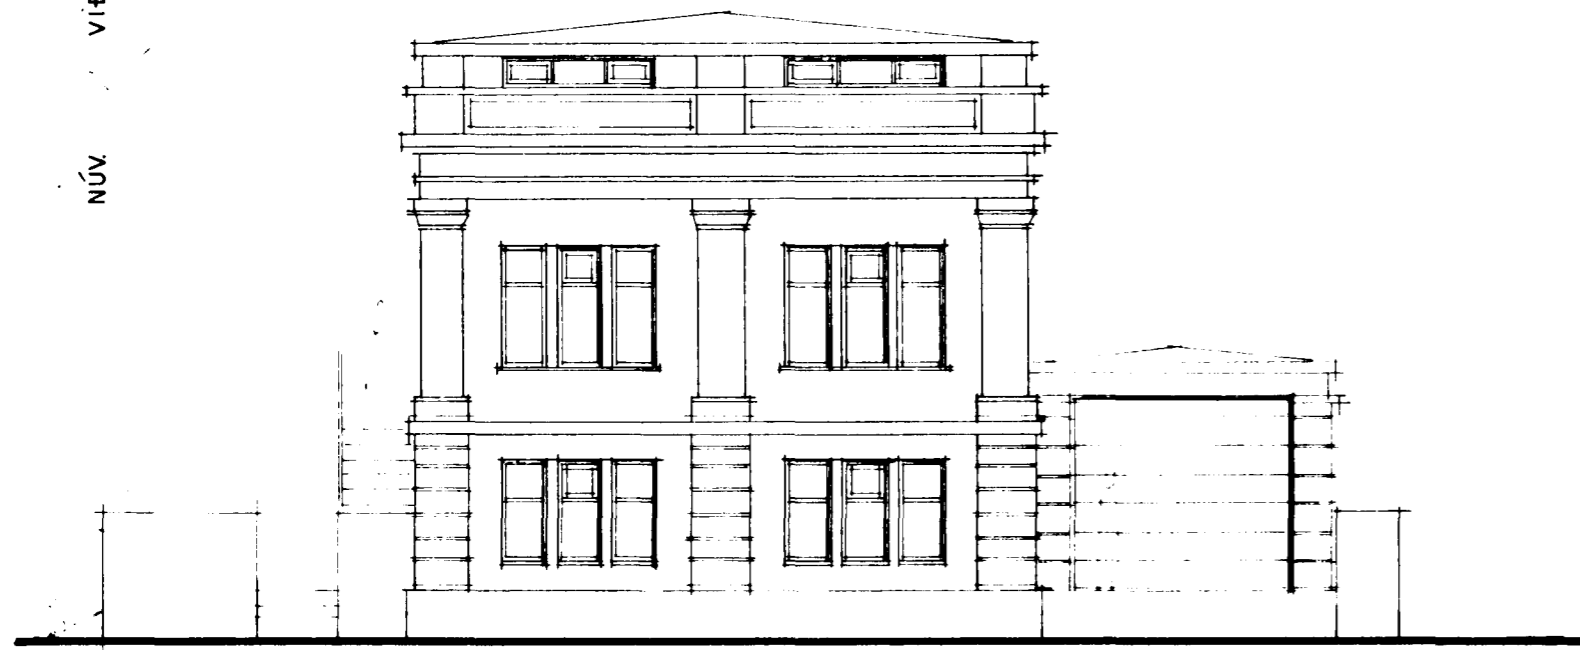

BREKKUGATA NR. 25

Samþykkt á fundi bygginga-
nefndar þ. 5/10 1989

BYGGINGAUFULLTRÚINN
Í MATNABEIRDI

Jón Jónsson

NÚV. VÍÐB.

útlit vestur M= 1:100

NÚV. VÍÐB.

útlit norður M= 1:100

útlit austur M= 1:100

útlit suður M= 1:100

BREKKUGATA NR. 25

TEIKN. NR. 101

EFNI

HEKKUN ÞAKS / BÍLGEYMSLA

MÁL 1:100

DAGS SEPT. 1989