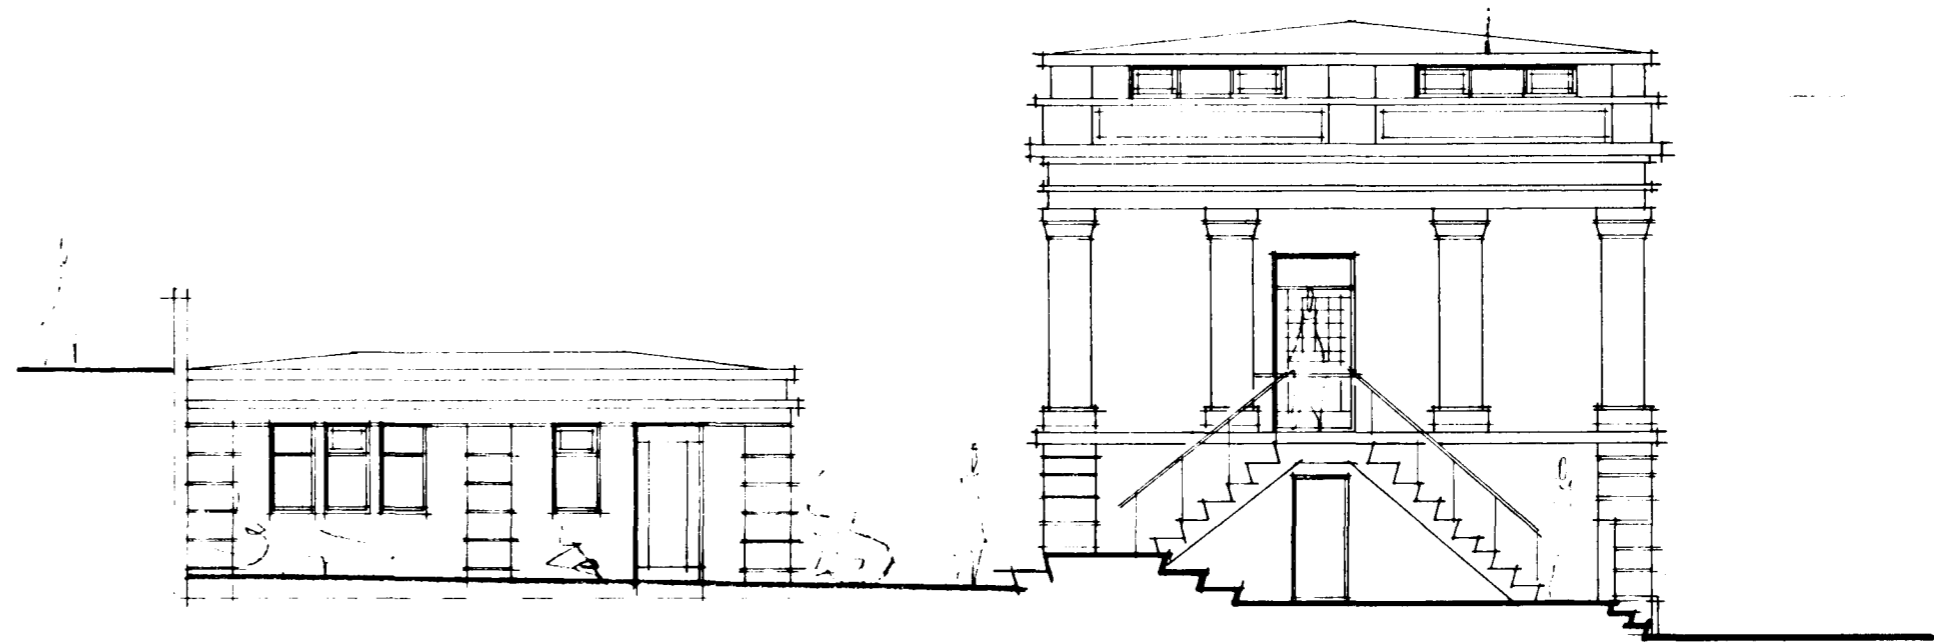

BREKKUGATA NR. 25

Samþykkt á fundi bygginga-
nefndar þ. 5/10 1989

BYGGINGAUFULLTRÚINN
Í MATNABEIRDI

Jón Jónsson

NÚV. VÍÐB.

útlit vestur M= 1:100

NÚV. VÍÐB.

útlit norður M= 1:100

útlit austur M= 1:100

útlit suður M= 1:100

BREKKUGATA NR. 25

TEIKN. NR. 101

EFNI

HEKKUN ÞAKS / BÍLGEYMSLA

MÁL 1:100

DAGS SEPT. 1989