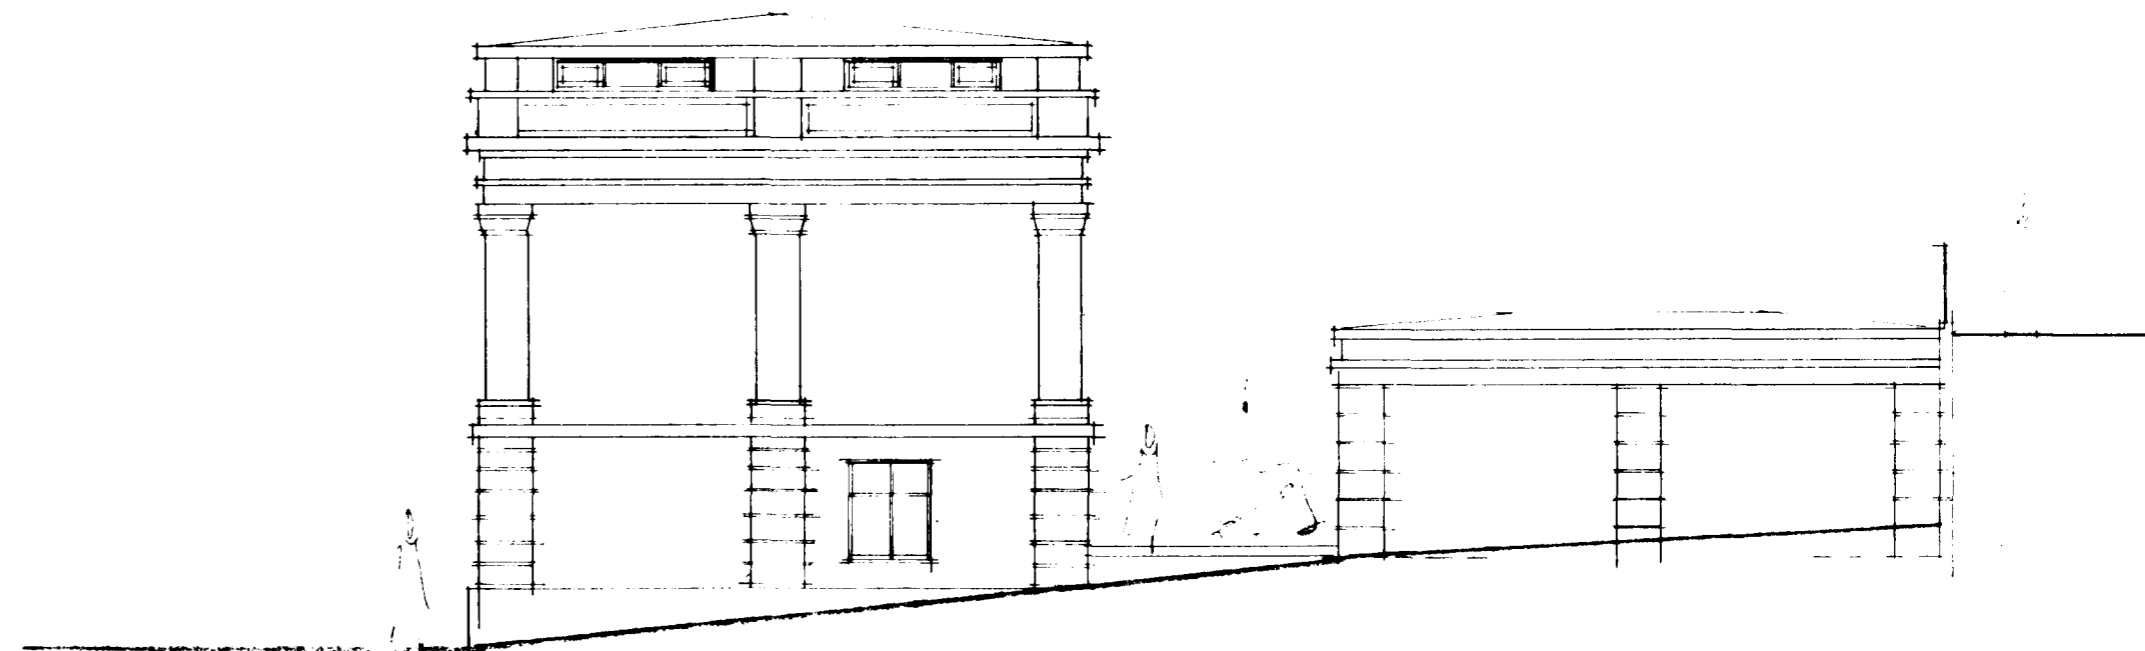

BREKKUGATA NR. 25

Samþykkt á fundi bygginga-
nefndar þ. 5/10 1989

BYGGINGAUFULLTRÚINN
Í MATNABEIRDI

Jón Jónsson

NÚV. VÍÐB.

útlit vestur M= 1:100

NÚV. VÍÐB.

útlit norður M= 1:100

útlit austur M= 1:100

útlit suður M= 1:100

BREKKUGATA NR. 25

TEIKN. NR. 101

EFNI

HEKKUN ÞAKS / BÍLGEYMSLA

MÁL 1:100

DAGS SEPT. 1989