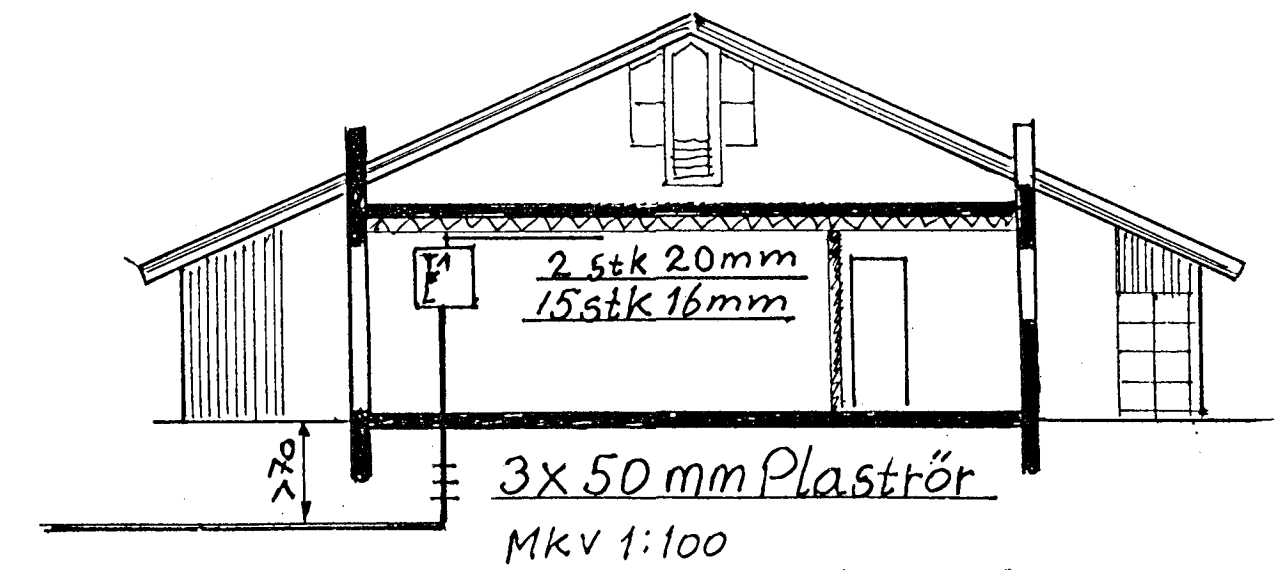

BREKKUHLÍÐ

AFSTÖÐUMYND MKV. 1:500

Inntök samþykkt 12.10.1995  
f.h. RAFVEITU HAFNARFJARDAR  
Flóbert Jónstíðsson

HÚSVEITA TENGIST Á FASAFTI

ÖLL INNTAKSRÖR SKULU  
NÁ ÚT FYRIR LÖÐAMÖRK

Dags: júlí '95	Raflagnateikning
	Brekkuhlið 10 Hafnarfirði
Teikn: G.I	Efri hæð
S: 5554968	