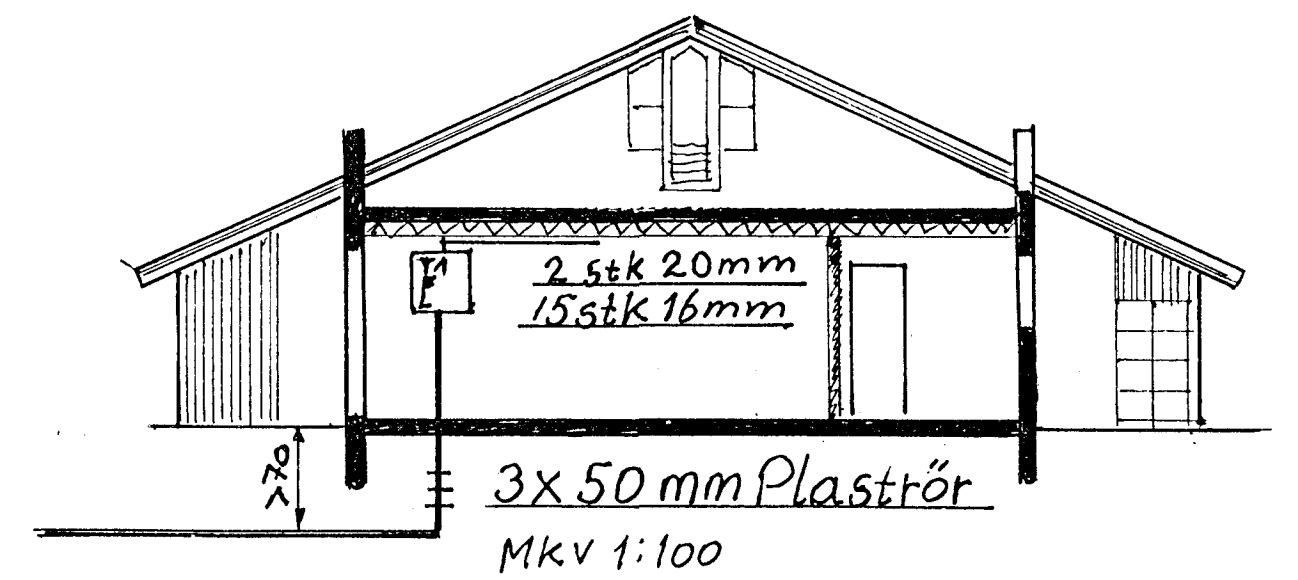

BREKKUHLÍÐ

AFSTÖÐUMYND Mkv. 1:500

Dags: júlí '95	Raflagnateikning
Mkv: 1:50	Brekkuhlíð 10 Hafnarfirði
TEIÐ. G.I	Efri hæð.
S: 5554968	

(6)