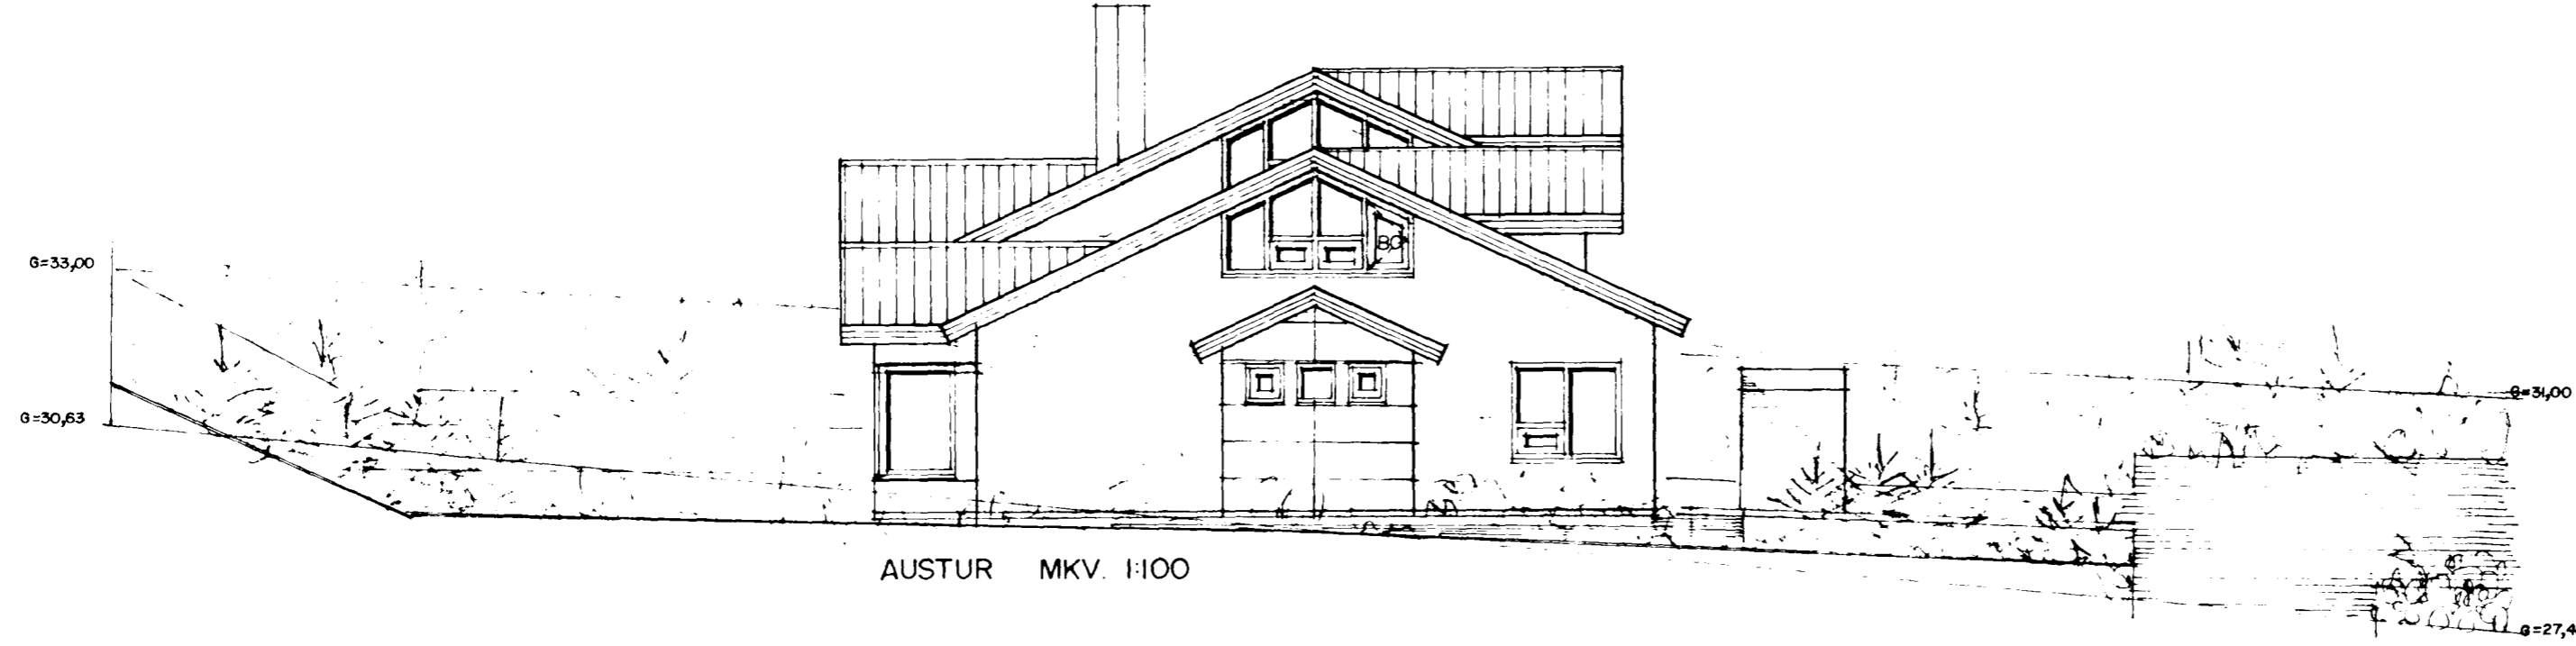

Samþykkt þann

12 APR. 1996

Byggingafulltrúinn í Hafnarfirði
Erlendur Hjálmarsson

SUDUR MKV. 1:100

AUSTUR MKV. 1:100

NORDUR MKV. 1:100

VESTUR MKV. 1:100

BREYTT Í JÚNÍ 1995
BREYTT Í NÓV 1995
BREYTT Í DES 1995
BREYTT Í MARS 1996