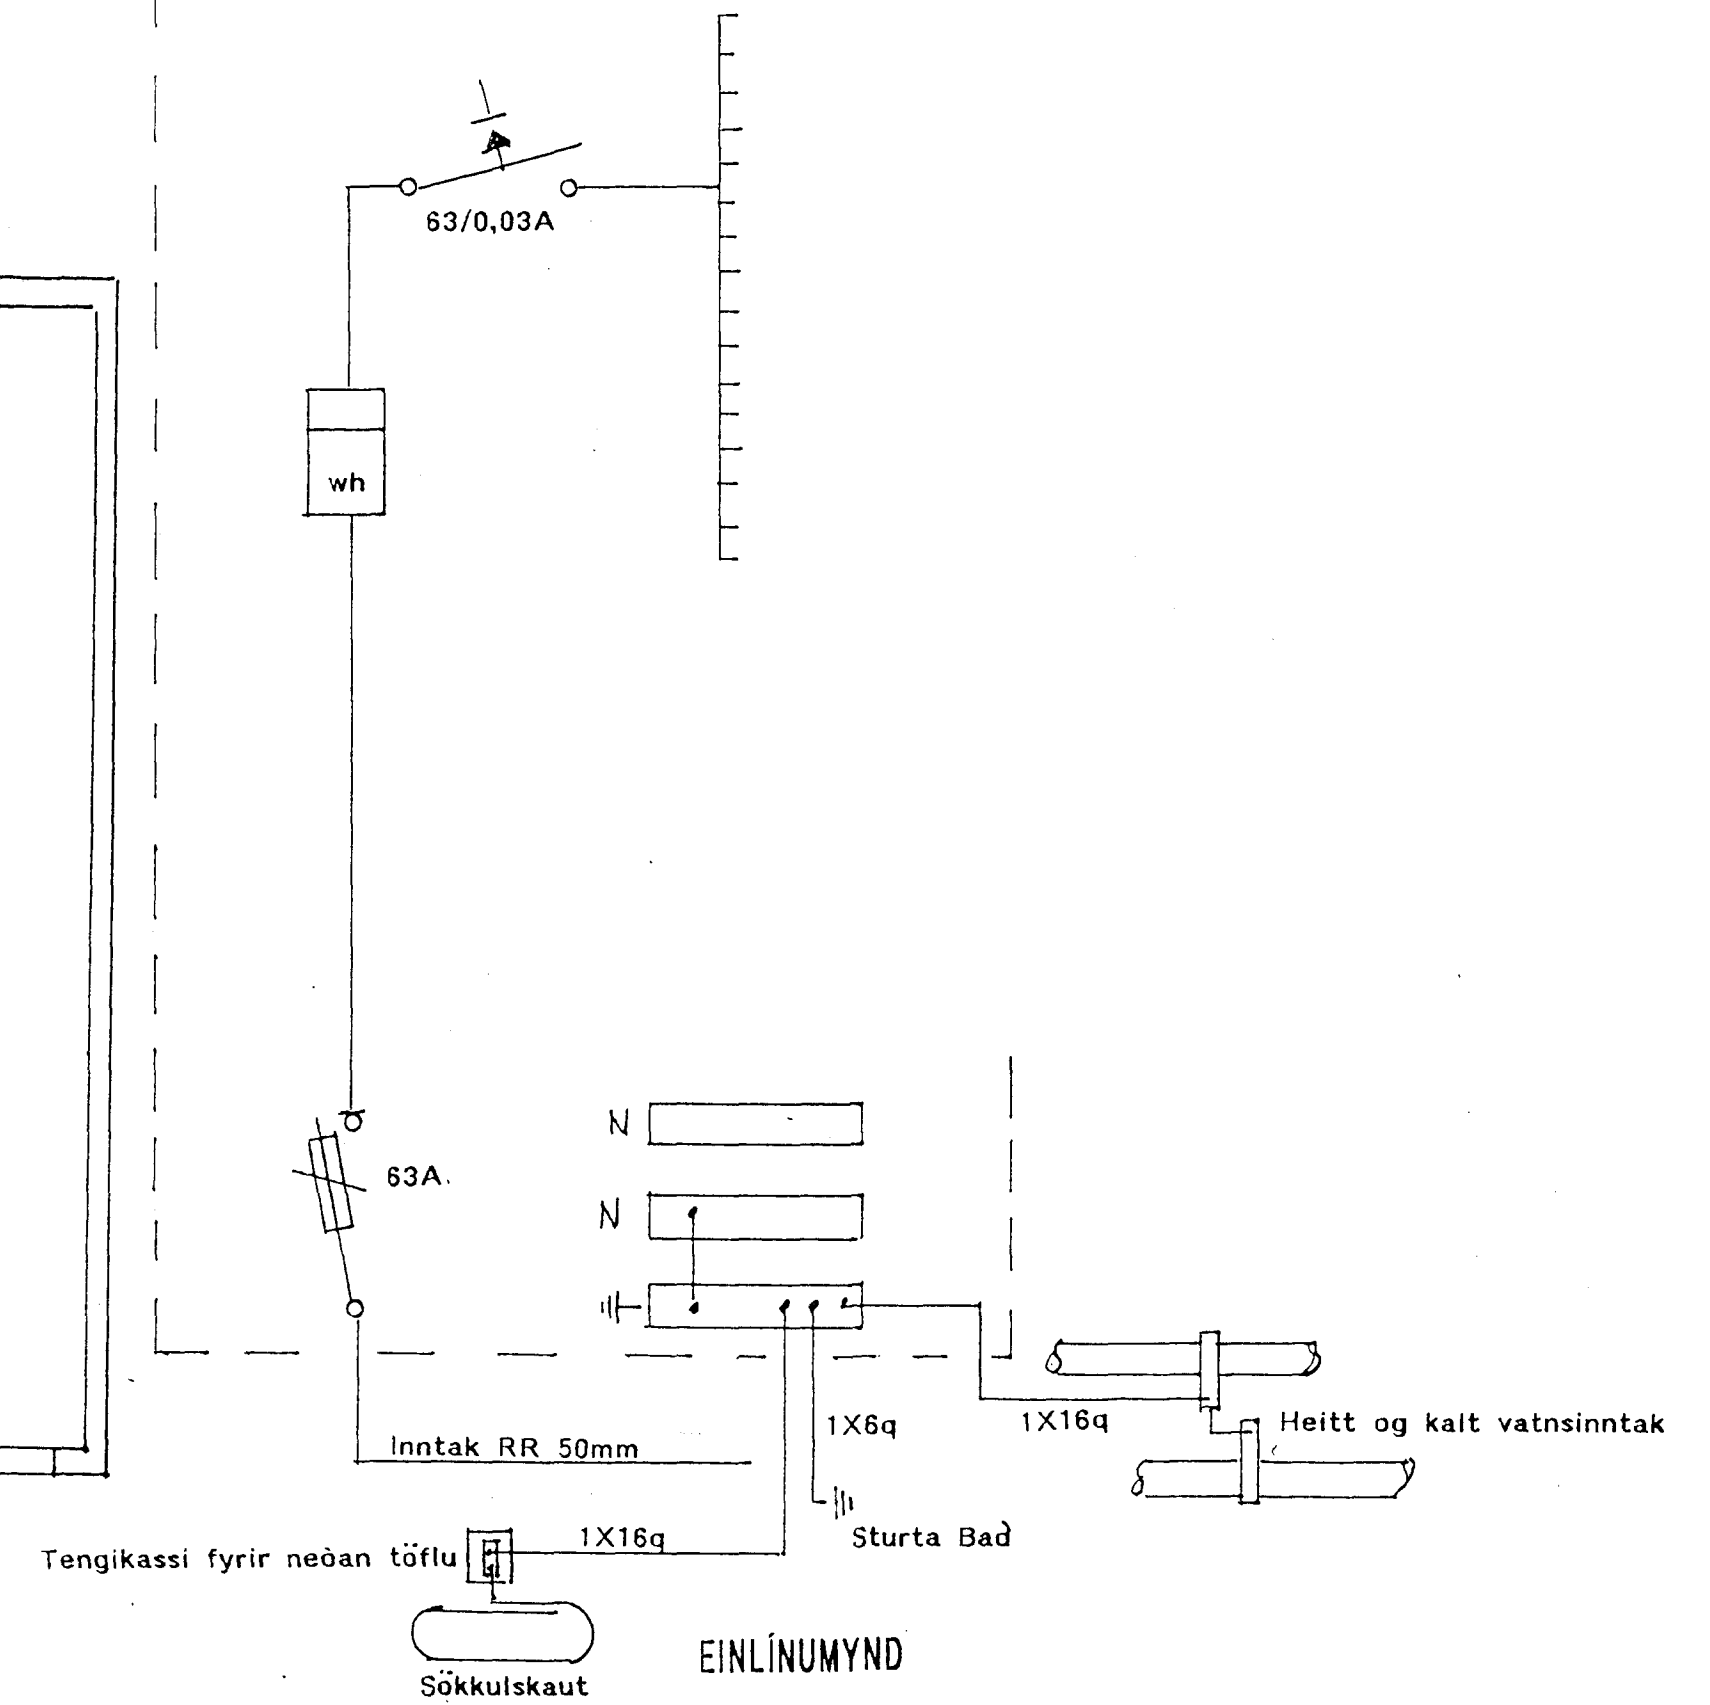

GRUNNMYND NEDRI HÆÐ 1:50

3x50mm rör ca 70cm í jörðu

TAFLA T1

Striebel & John brxh 55X65cm

EINLÍNEMYND

STURLA SNORRASON RAFVT.S:5652431	BREKKUHLÍÐ 12
H StSn	HAFNARFYRÐI
Dags mars 1996	RAFLÖGN EINLÍNEMYND
Mát 1:50	
Blað 2 af	
<i>Sturla Snorrason</i>	GRUNNMYND NEDRI HÆÐ