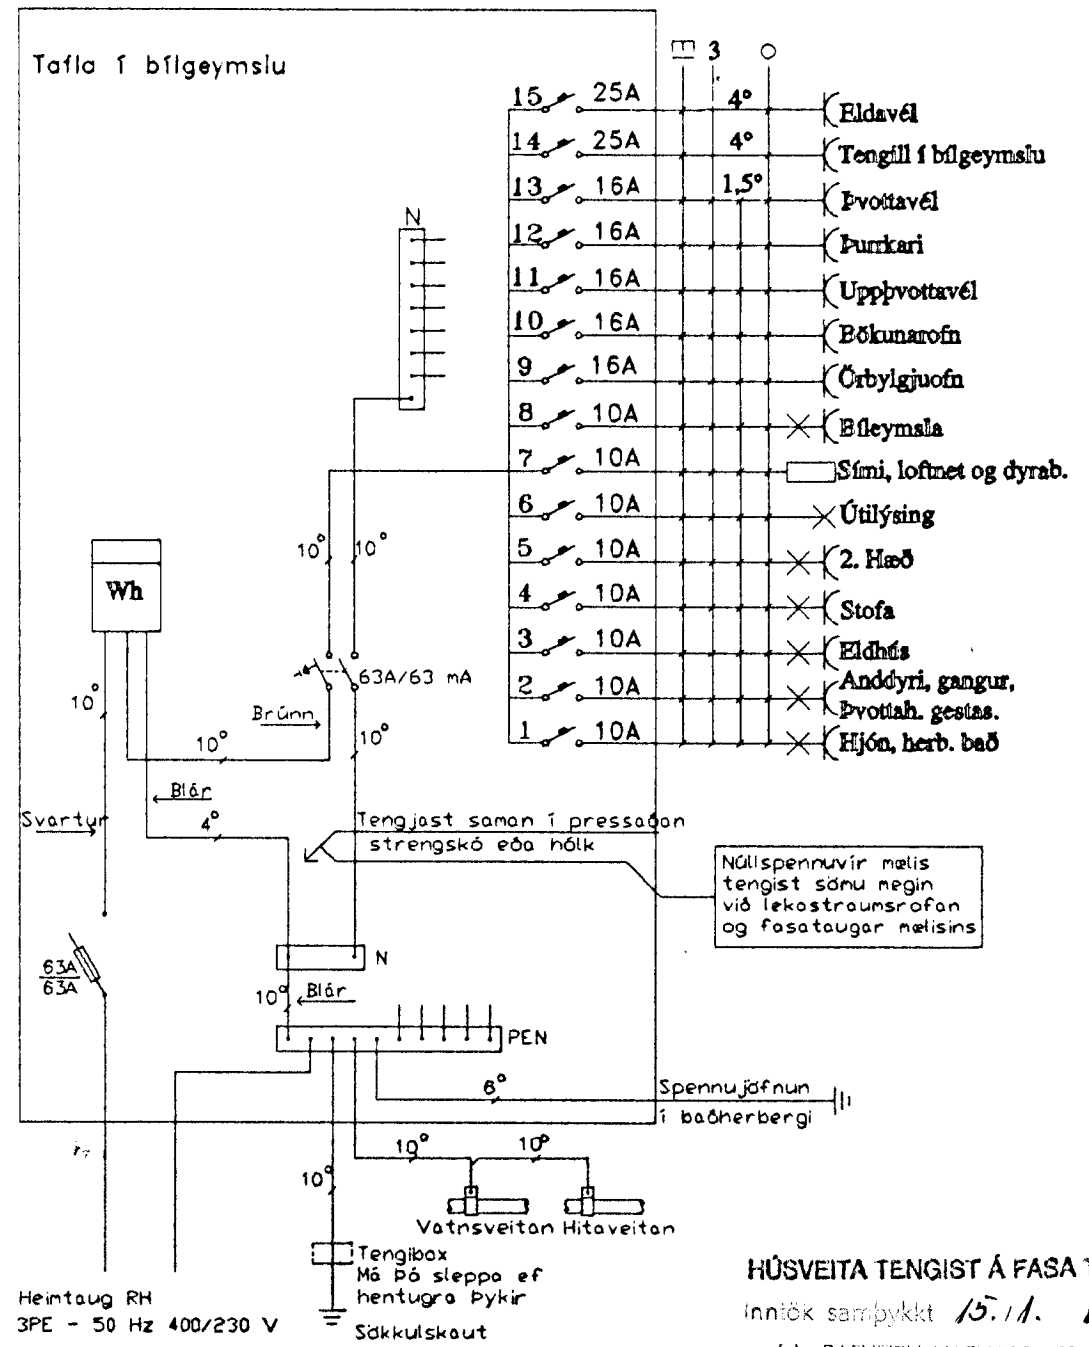

ÖLL INNTAKSRÖR SKULU  
NÁ ÚT FYRIR LÓÐAMÖRK.

Valur Sveinbjörnsson Verkfræðingur M.Sc	
Brekkuhlíð 14 Hafnarfirði Rafloagn	H.V.S.T. V.S M. NR. Dags. Des '95 Vella

3316