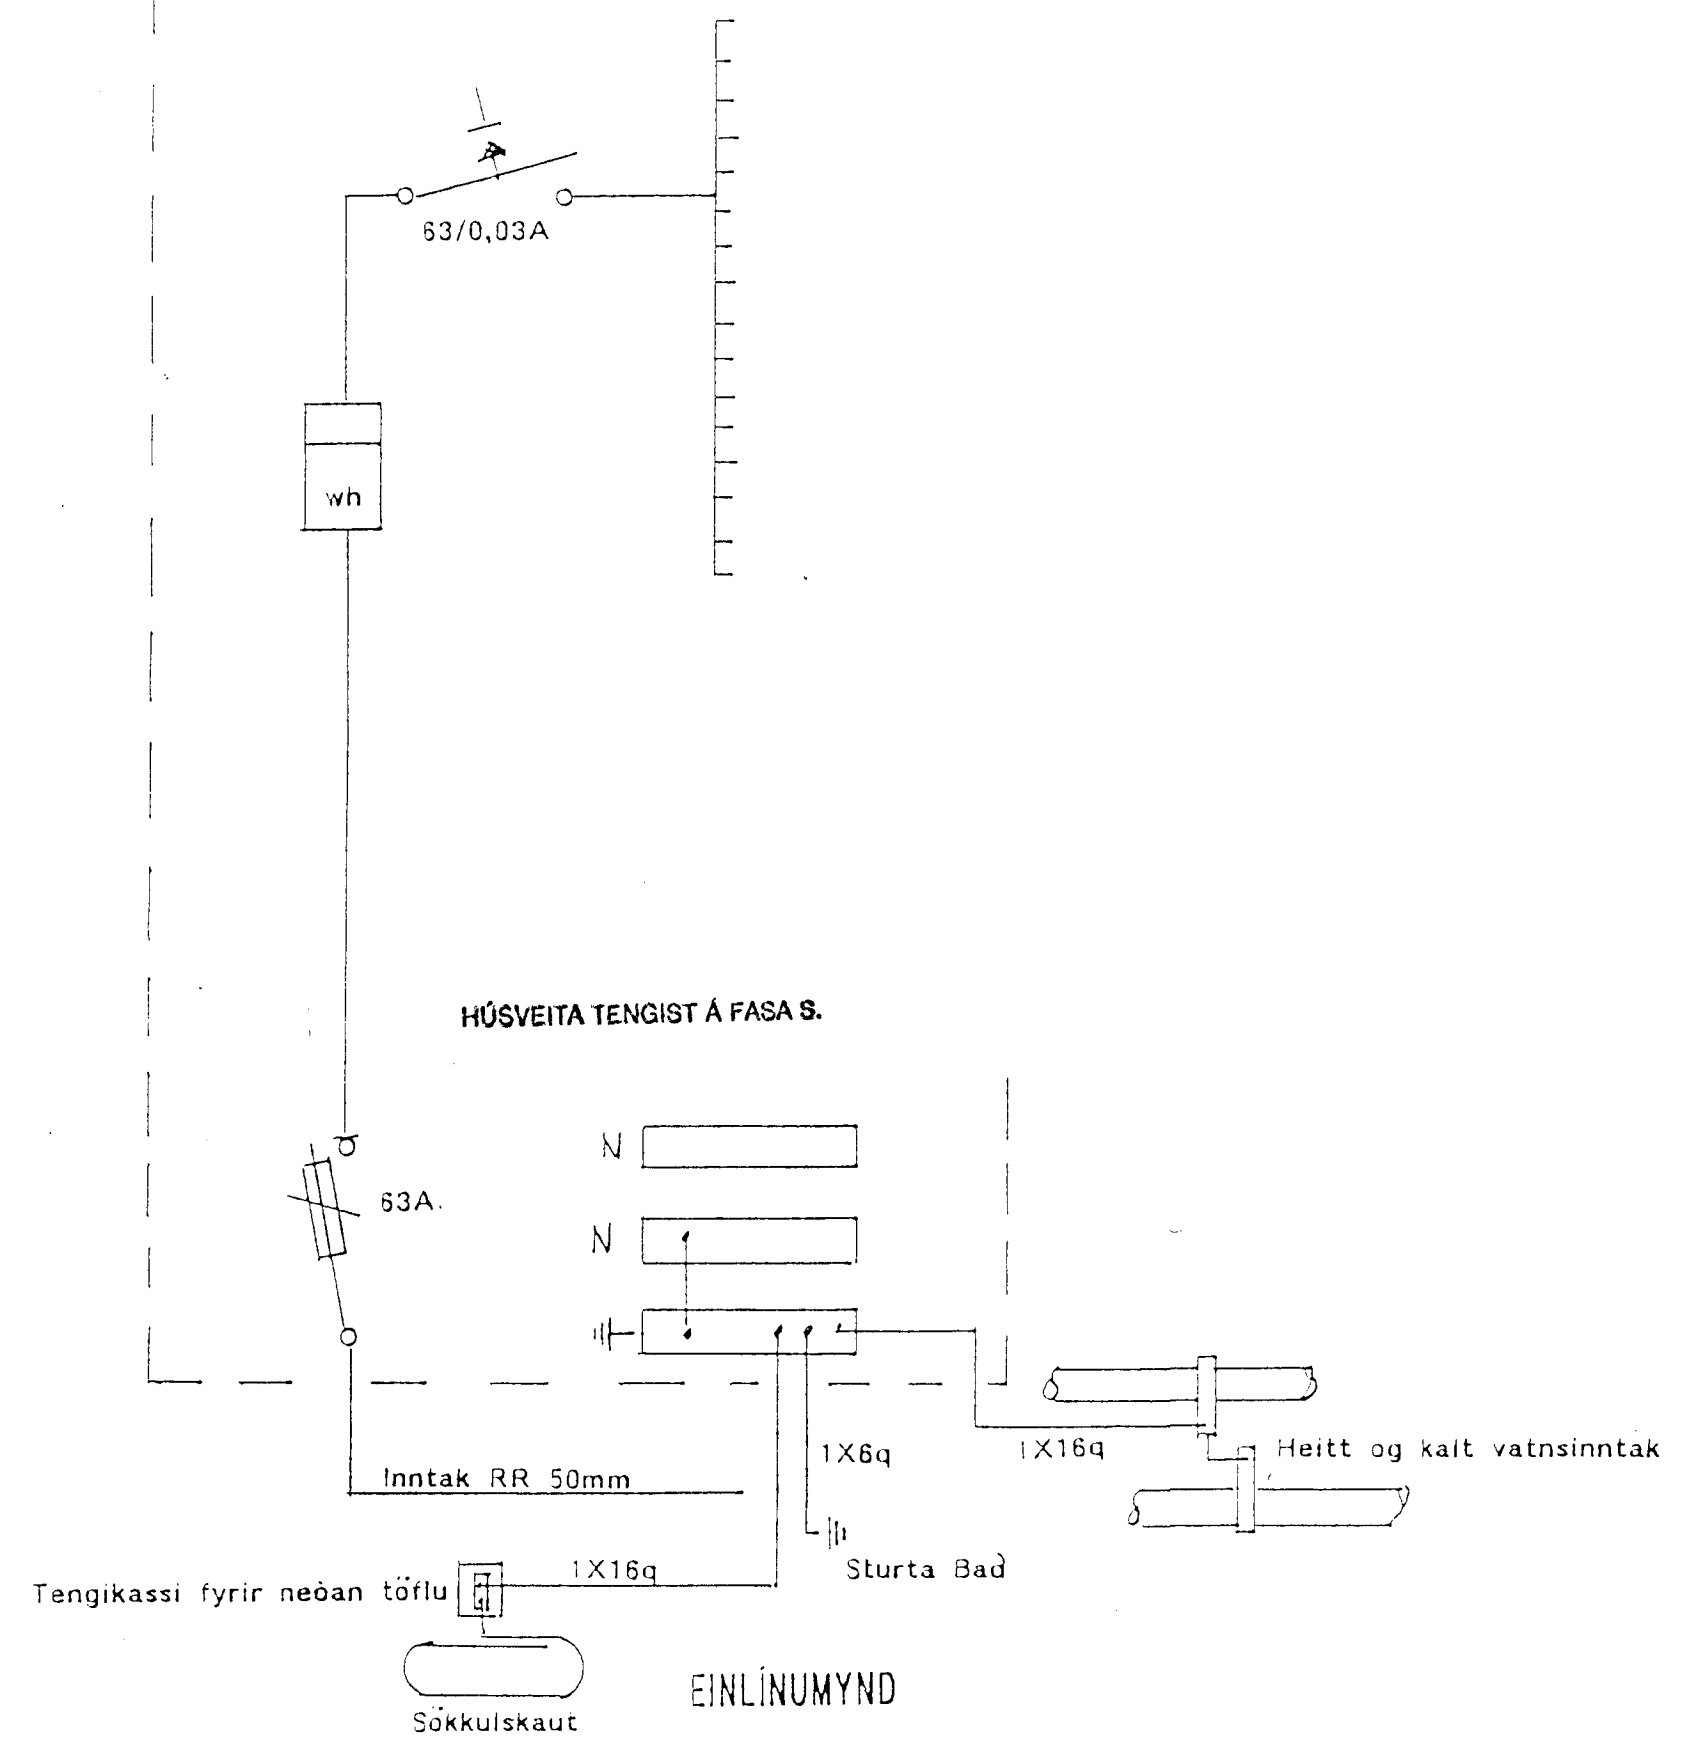

Grunnmynd 1 hæð 1-50

TAFLA T1

Striebel & John brxn 55X65cm

STURLA SNORRASON RAFVT.S:5652431	BREKKUHLIÐ 18
H StSn	HAFNARF.
Dags maí 1996	
Mál 1:50	RAFLÖGN EINLÍNUMYND
Blað 2 af 3	
<i>Stemur Snorrason</i>	GRUNNMYND NEÐRI HÆÐ