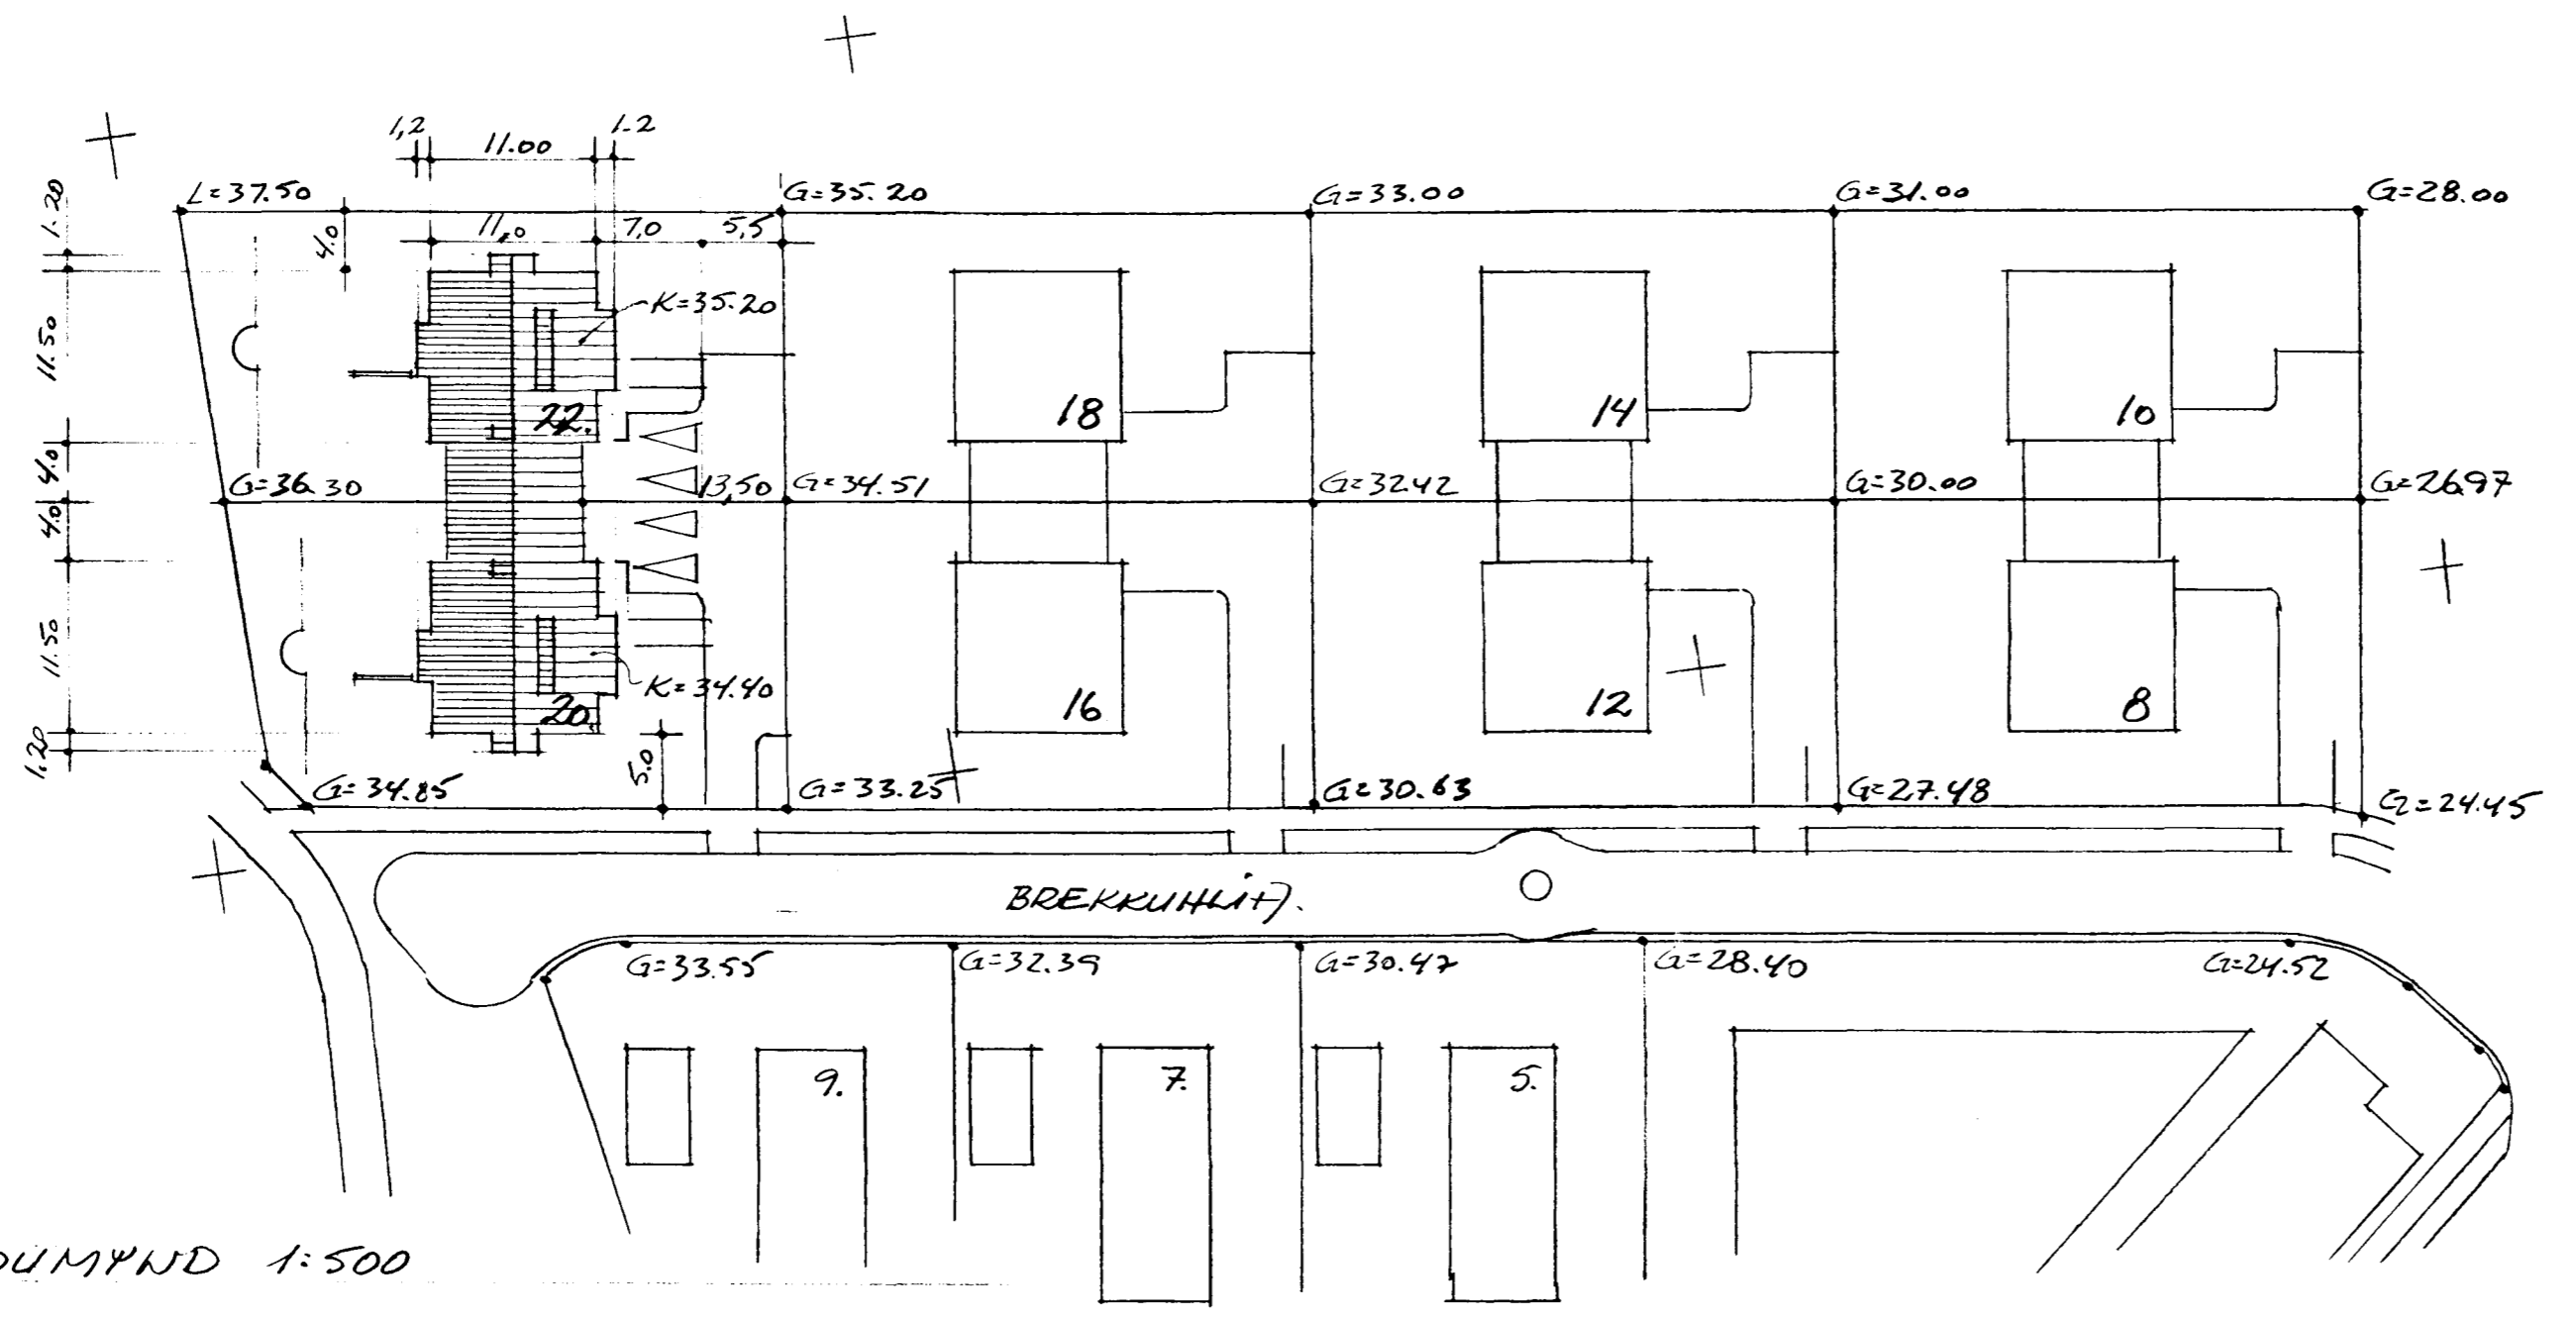

Samblyki á fundi bygginga-
nefndar þ. 27/4/94
BYGGINGAÞEGLTRÖNN
NAFNARFIRÐI

GRUNNMÝND - PALLUR 1:100

AFSTÖÐUMÝND 1:500

BREKKUHLÍF 20-22, HAFNARFIRÐI

GRUNNMÝND PALLUR - AFSTÖÐUMÝND
MELUN. 1:100 / 1:500 APRIL '94