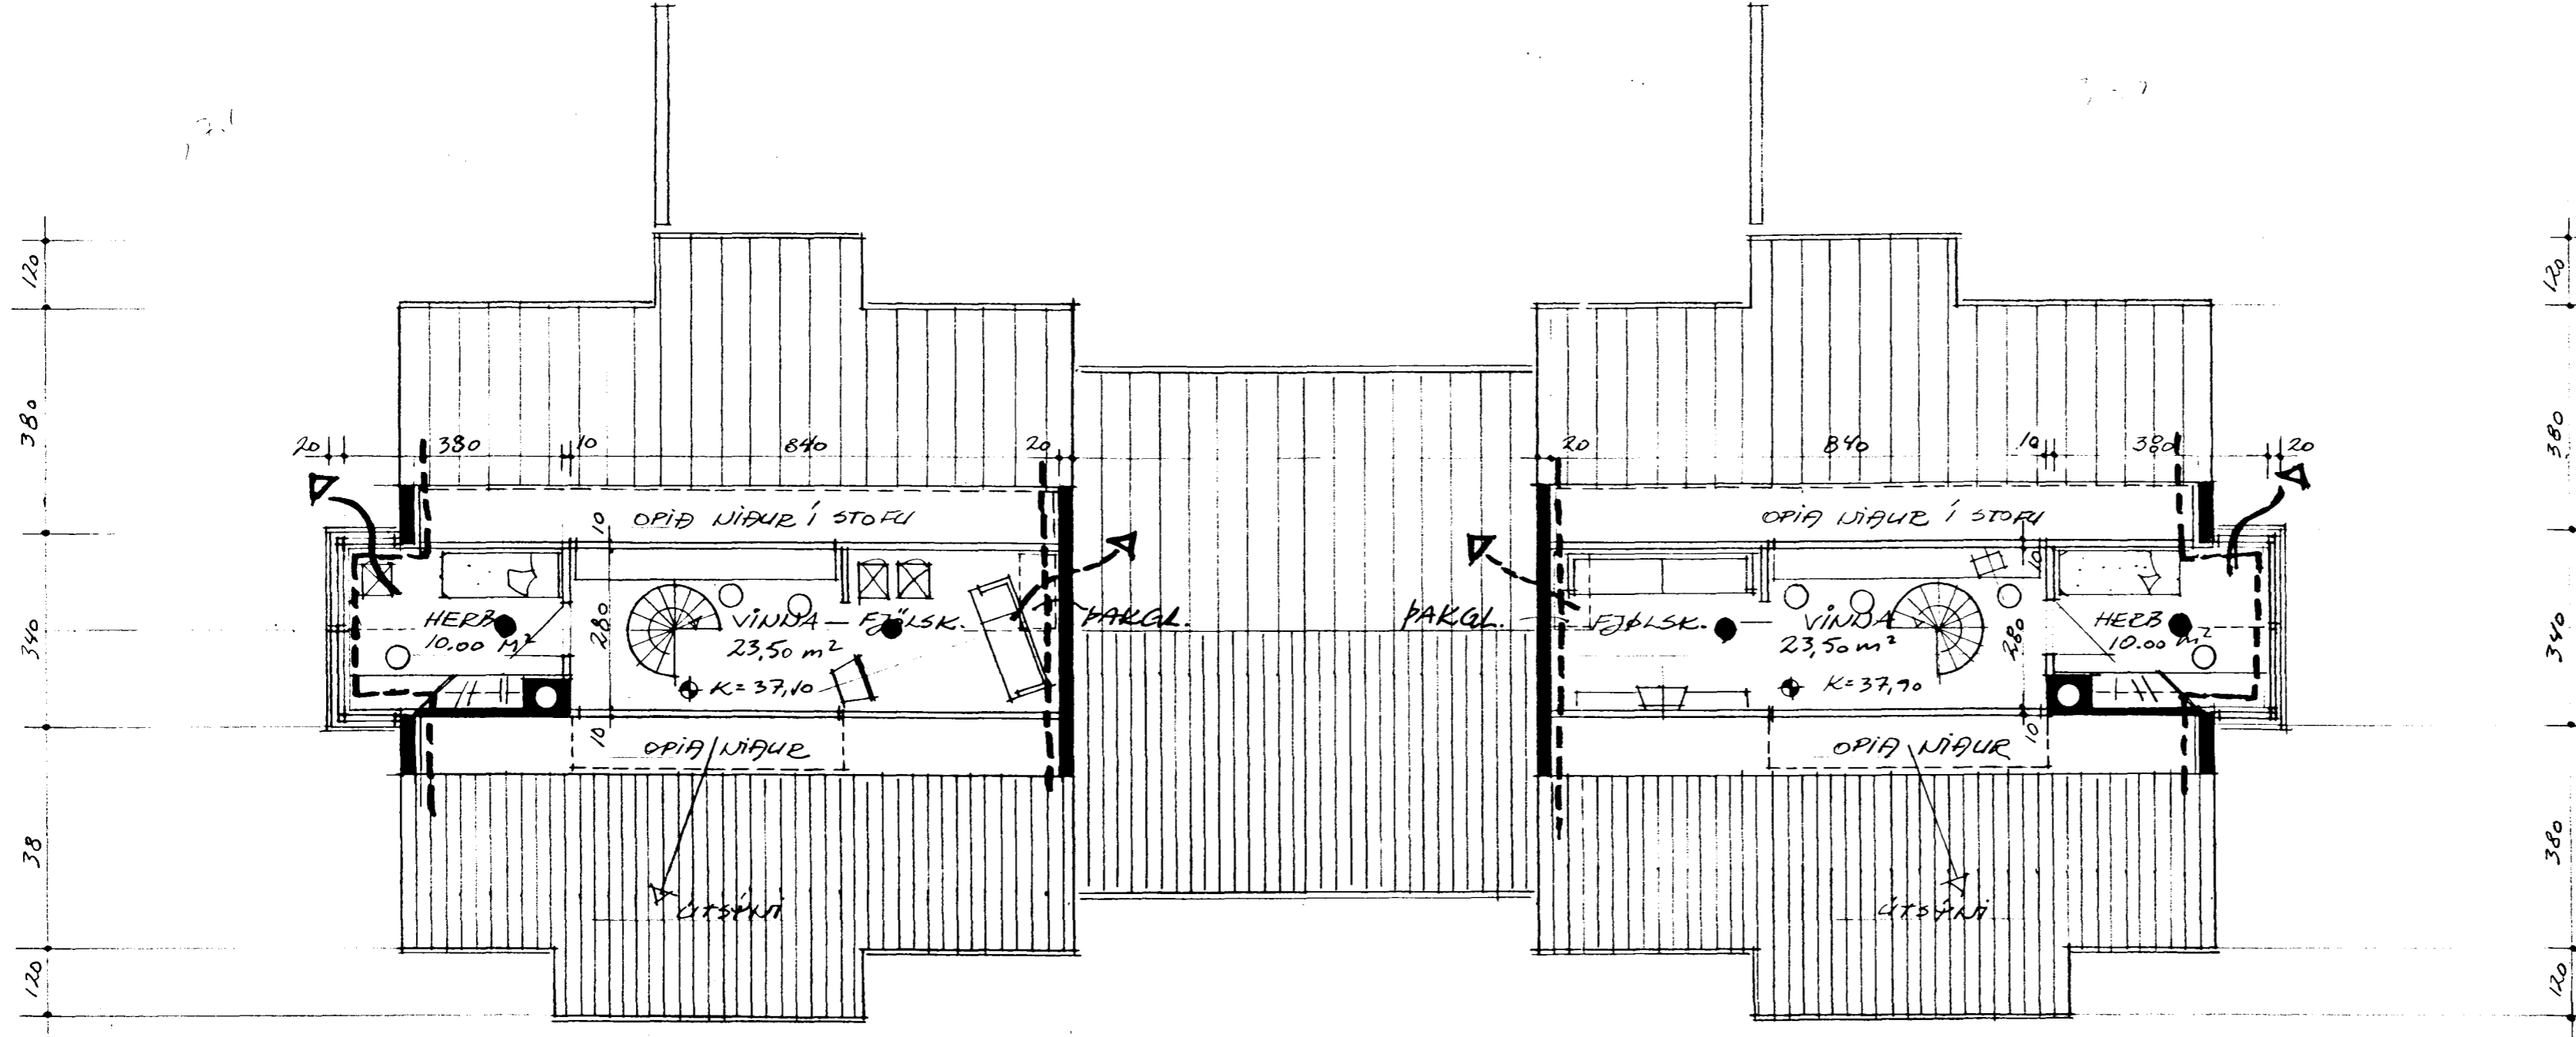

Samþykkt 4 fundi bygginga-
 nefndar þ. 27.4.1994
 BYGGINGAFULLTRÚINN
 Í HAFNARFIRÐI
 G. H.

GRUNNMÝND - PALLUR 1:100 / BRUNATEKNIÐLEG HÖFNUN.

AFSTØÐUMÝND 1:500

BREKKUHLÍF 20-22, HAFNARFIRÐI

GRUNNMÝND PALLUR - AFSTØÐUMÝND
 MELUN. 1:100 / 1:500 APRIL '94