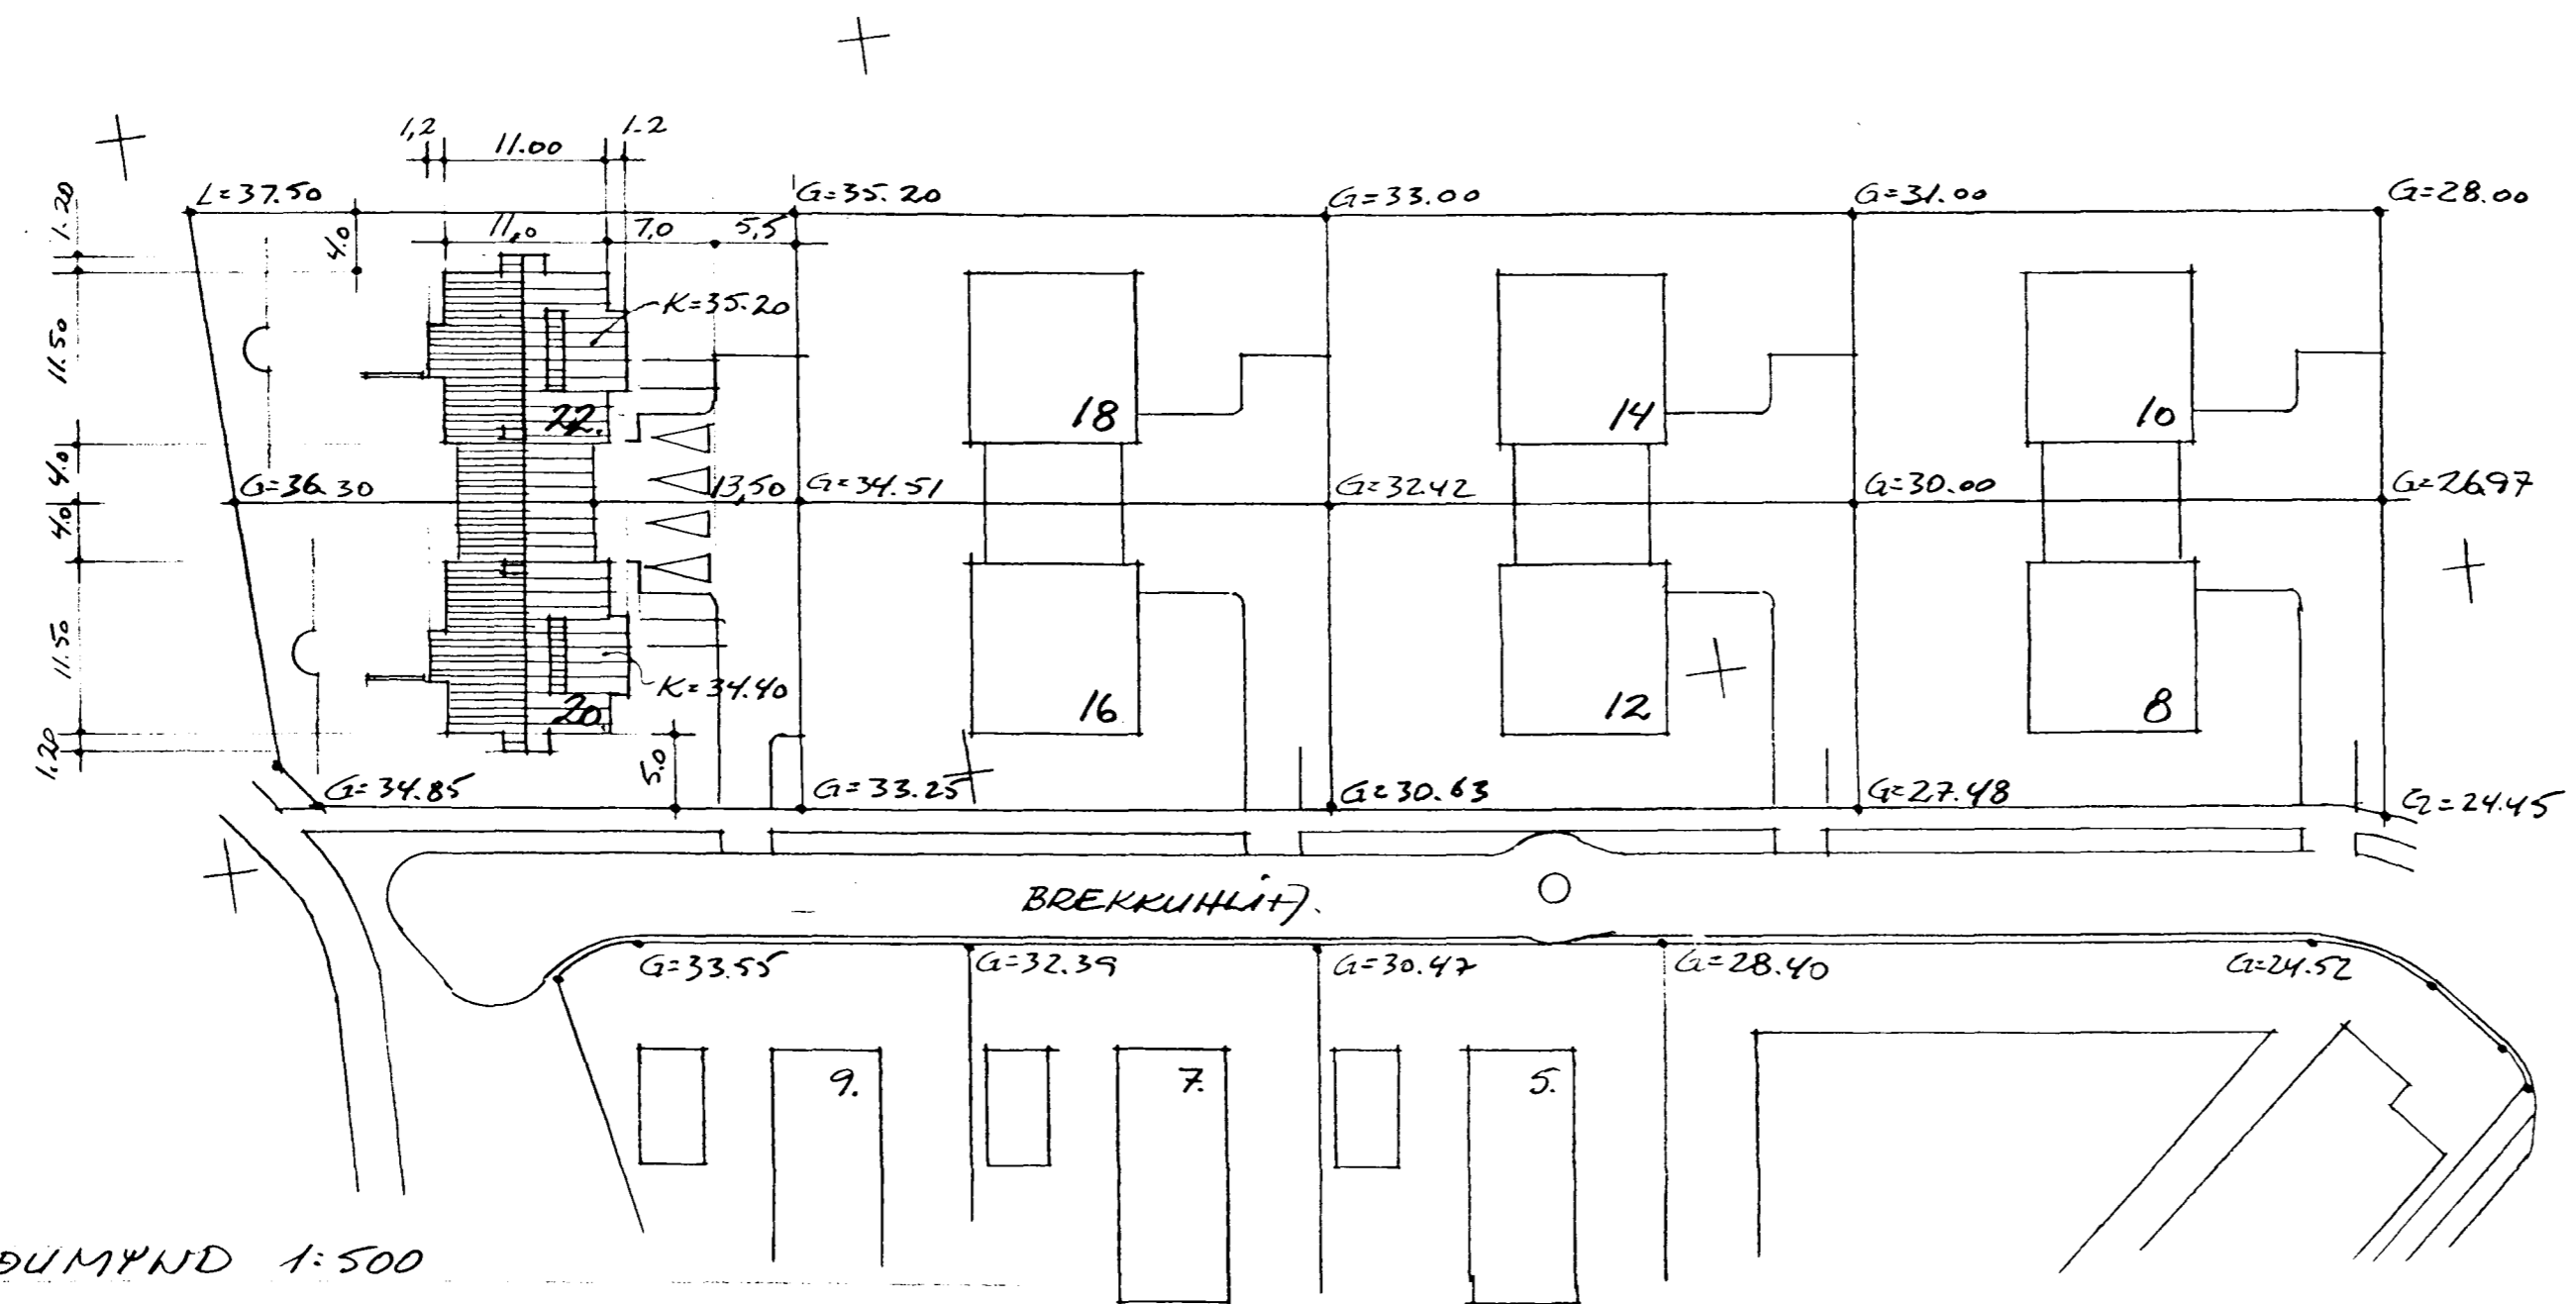

Samþykkt 4 fundi bygginga-
 nefndar þ. 27.4.1994
 BYGGINGAFULLTRÚINN
 Í HAFNARFIRÐI
 G. H.

GRUNNMÝND - PALLUR 1:100 / BRUNATEKNIÐLEG HÖFNUN.

AFSTØÐUMÝND 1:500

BREKKUHLÍF 20-22, HAFNARFIRÐI

GRUNNMÝND PALLUR - AFSTØÐUMÝND
 MELUN. 1:100 / 1:500 APRIL '94