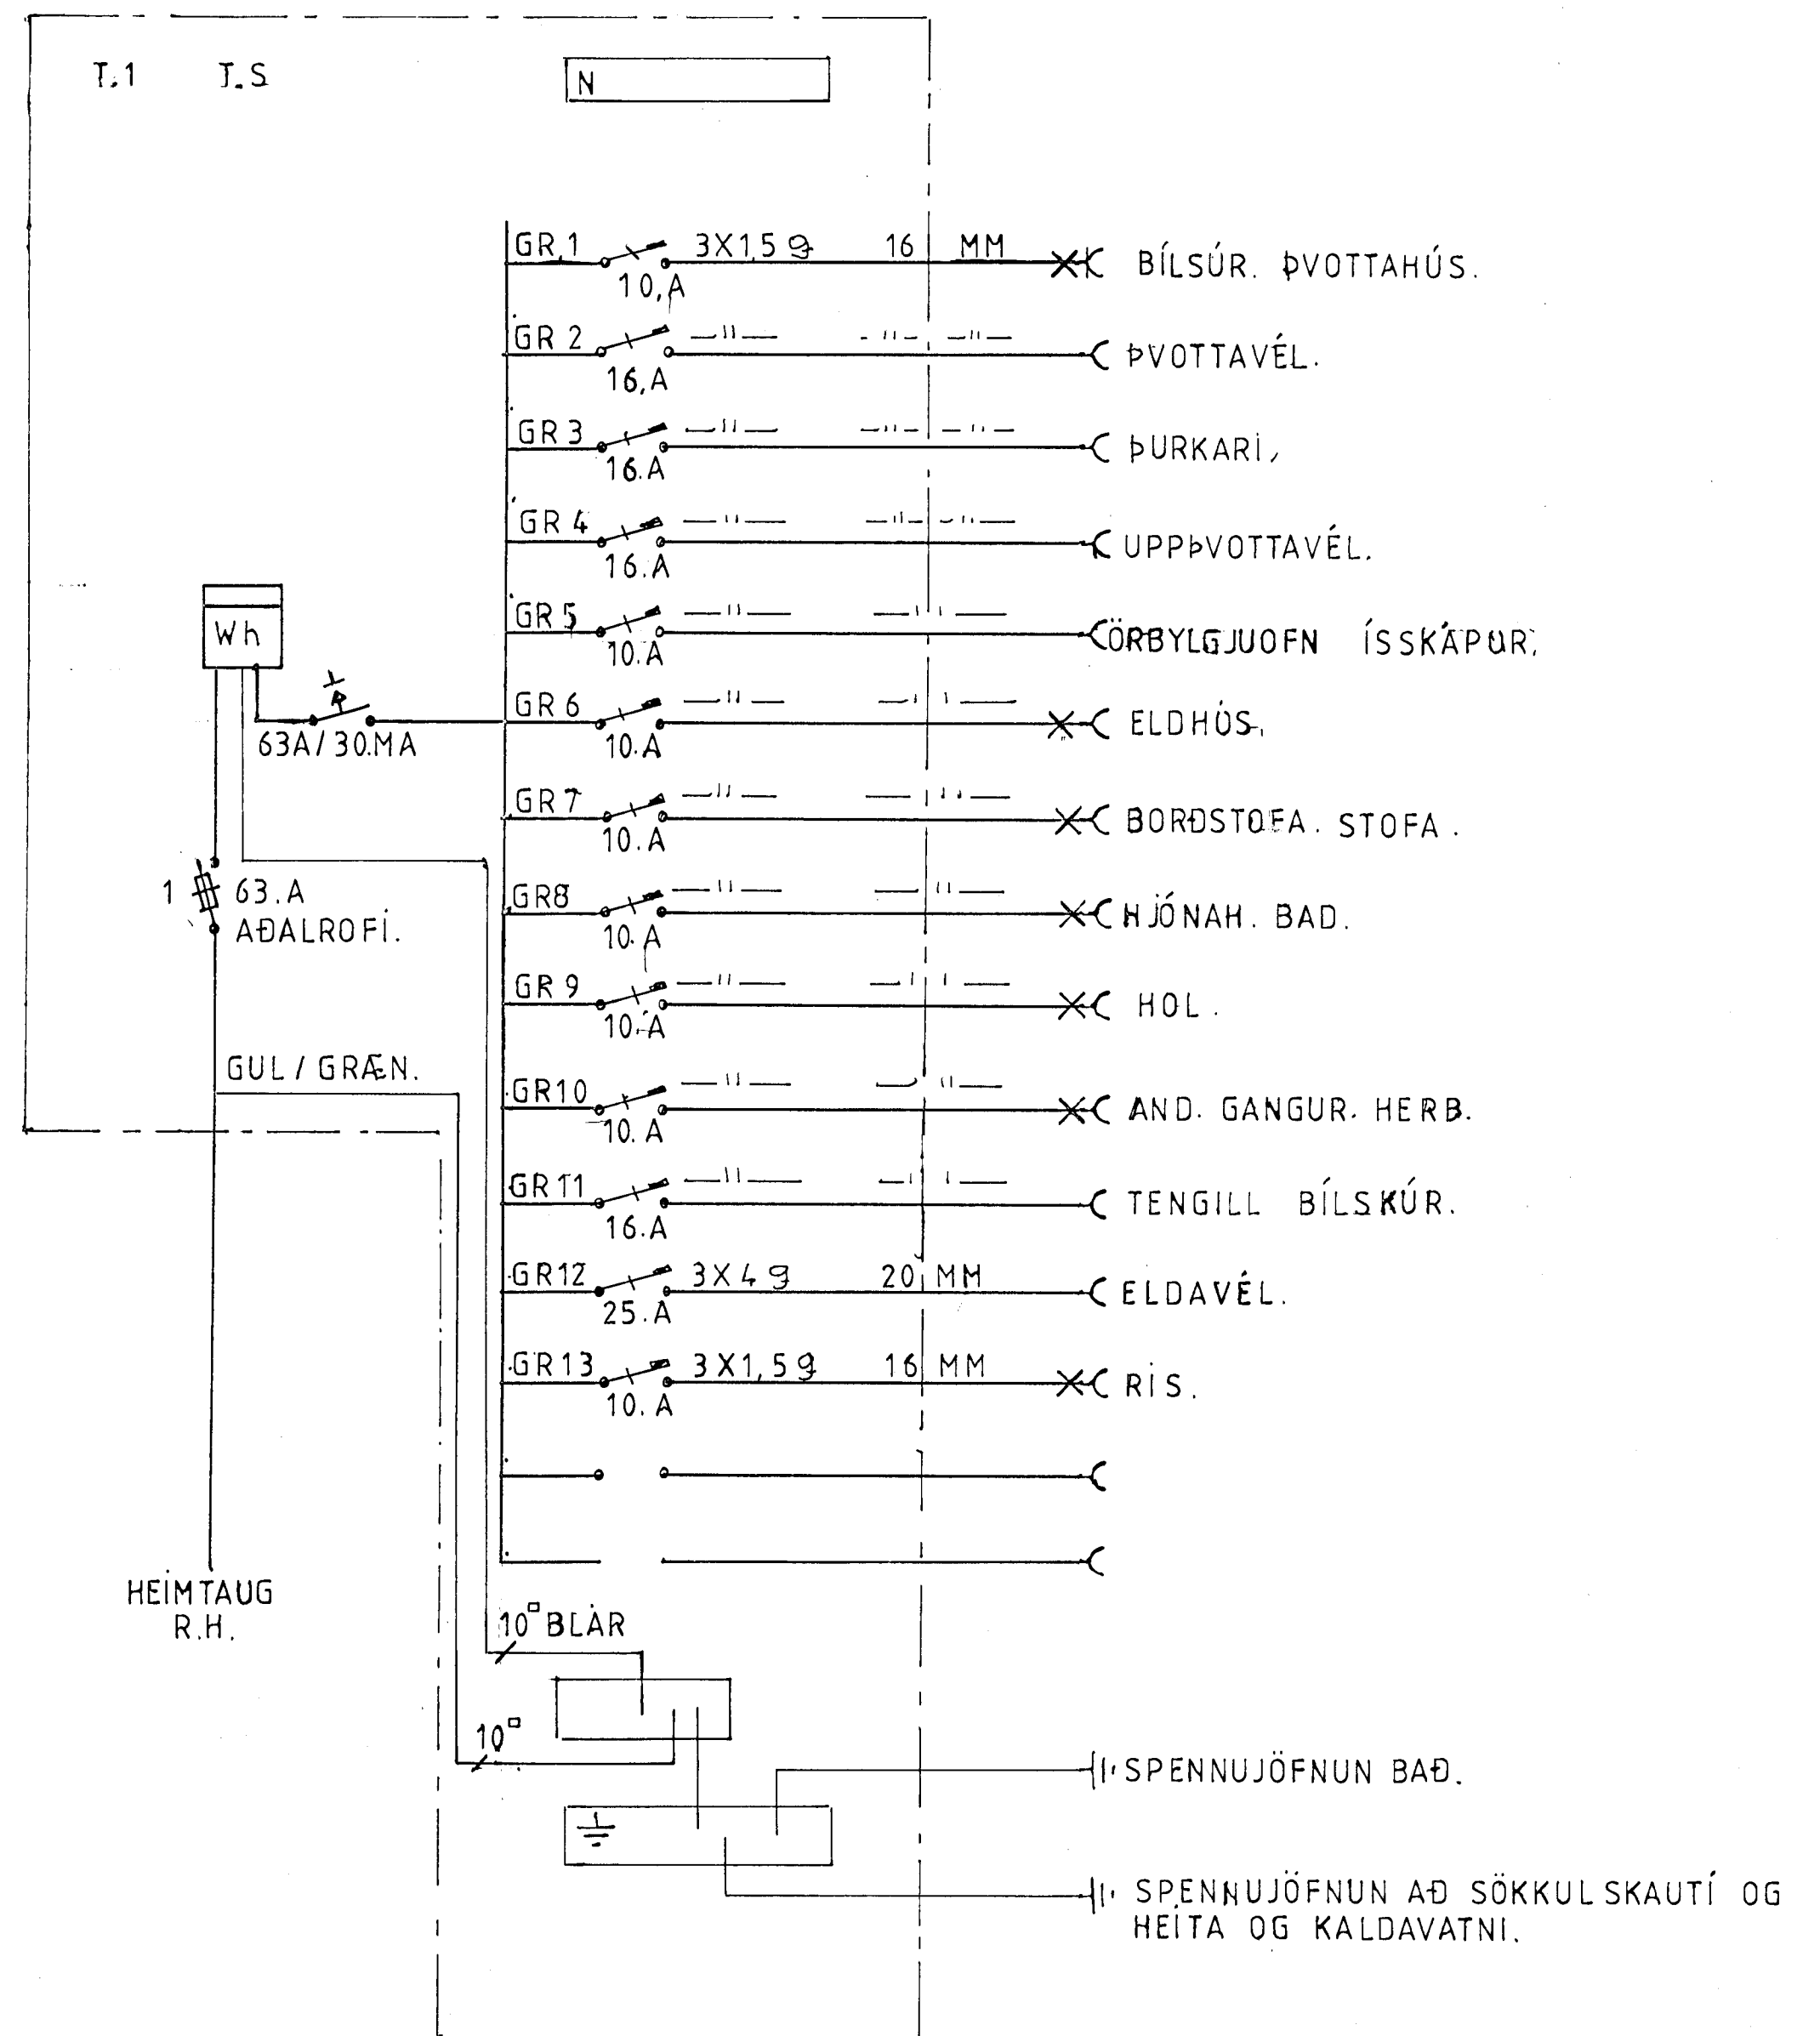

BREKKUHÍLD. 20.

BREKKUHÍLD. 22.

HÖNNUN ÞORVALDUR KRISTJANSSON		DAGS	14.7.94
EFNI	EINLÍNUMYND		
	RAFLAGNA Í TÖFLUM.		
BREKKUHÍLD 20 OG 22.			