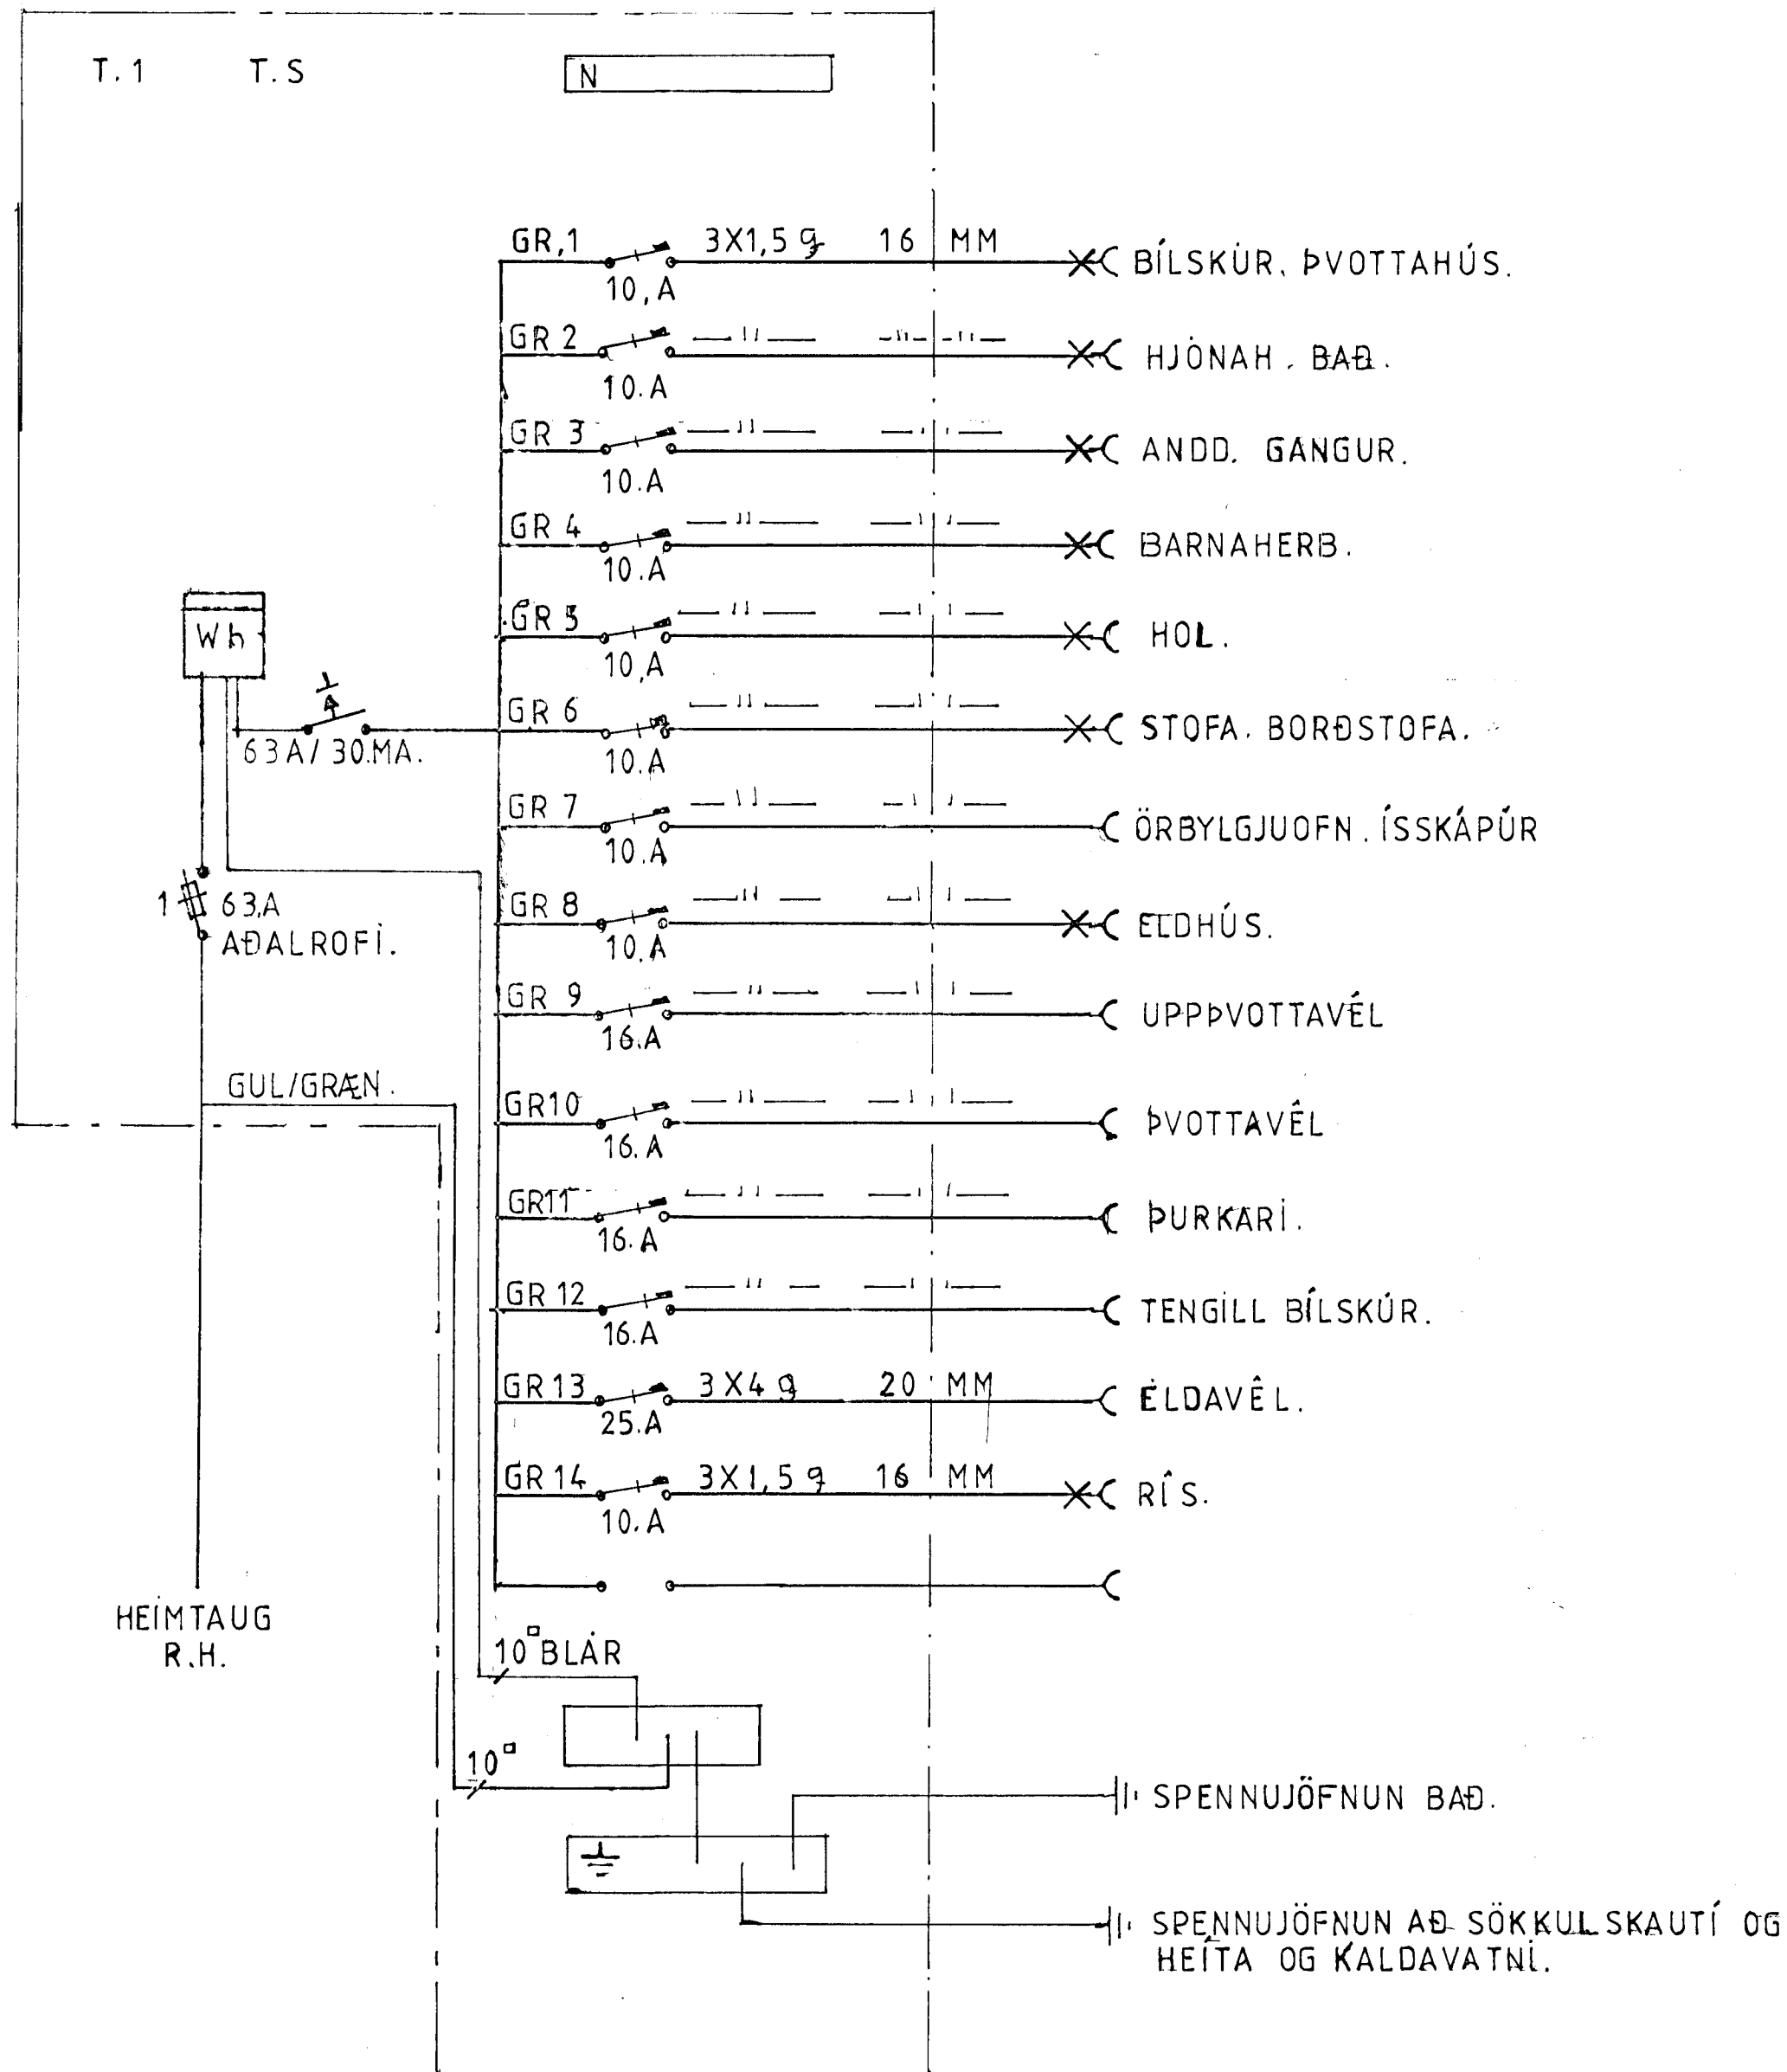

BREKKUHÍLD. 20.

BREKKUHÍLD. 22.

HÖNNUN ÞORVALDUR KRISTJANSSON		DAGS	14.7.94
EFNI	EINLÍNUMYND		
	RAFLAGNA Í TÖFLUM.		
BREKKUHÍLD 20 OG 22.			