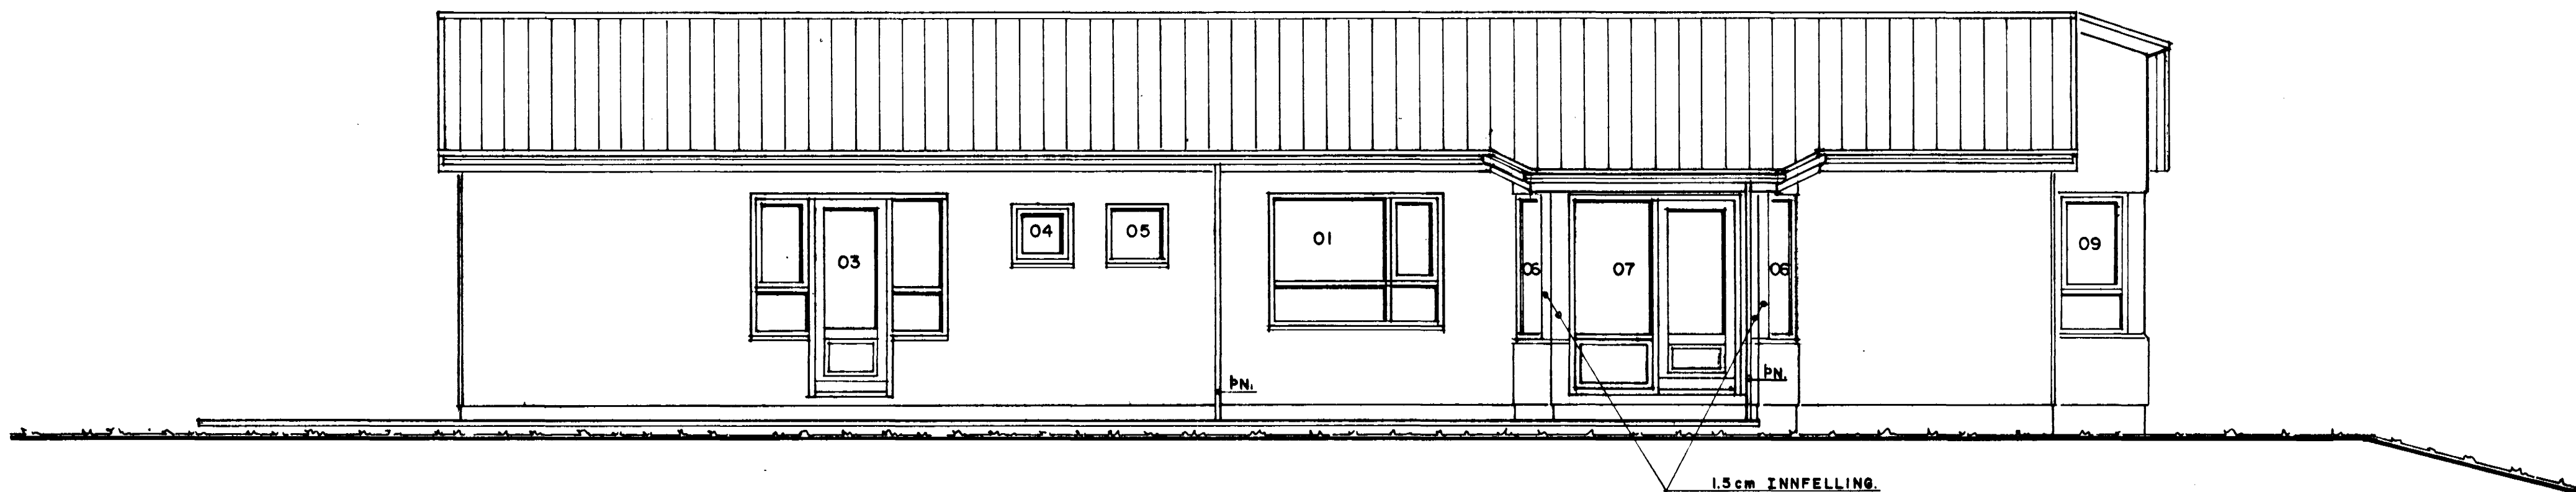

AUSTURHLIÐ. 1:50

1.5 cm. INNFELLING.

SUÐURHLIÐ. 1:50

1.5 cm INNFELLING.

VESTURHLIÐ. 1:50

Byggingakvæði Hafnarfjarðar  
Algreitt þann  
07 SEPT. 1998  
Sigurbjartur Halldórsson

BREKKUHLIÐ 7 HAFNARFIRÐI. ÚTLIT.

VERK NR. 193  
TEIKN NR. 203

DAGS. 3.-8.-1998 MÁL. 1:50  
BREYTT.

JON GUÐMUNDSSON ARKITEKT *Jon Guðmundsson*  
VINNUSTOFA.: SKÚLAGÖTU 63 REYKJAVÍK. Sími. 552-5055