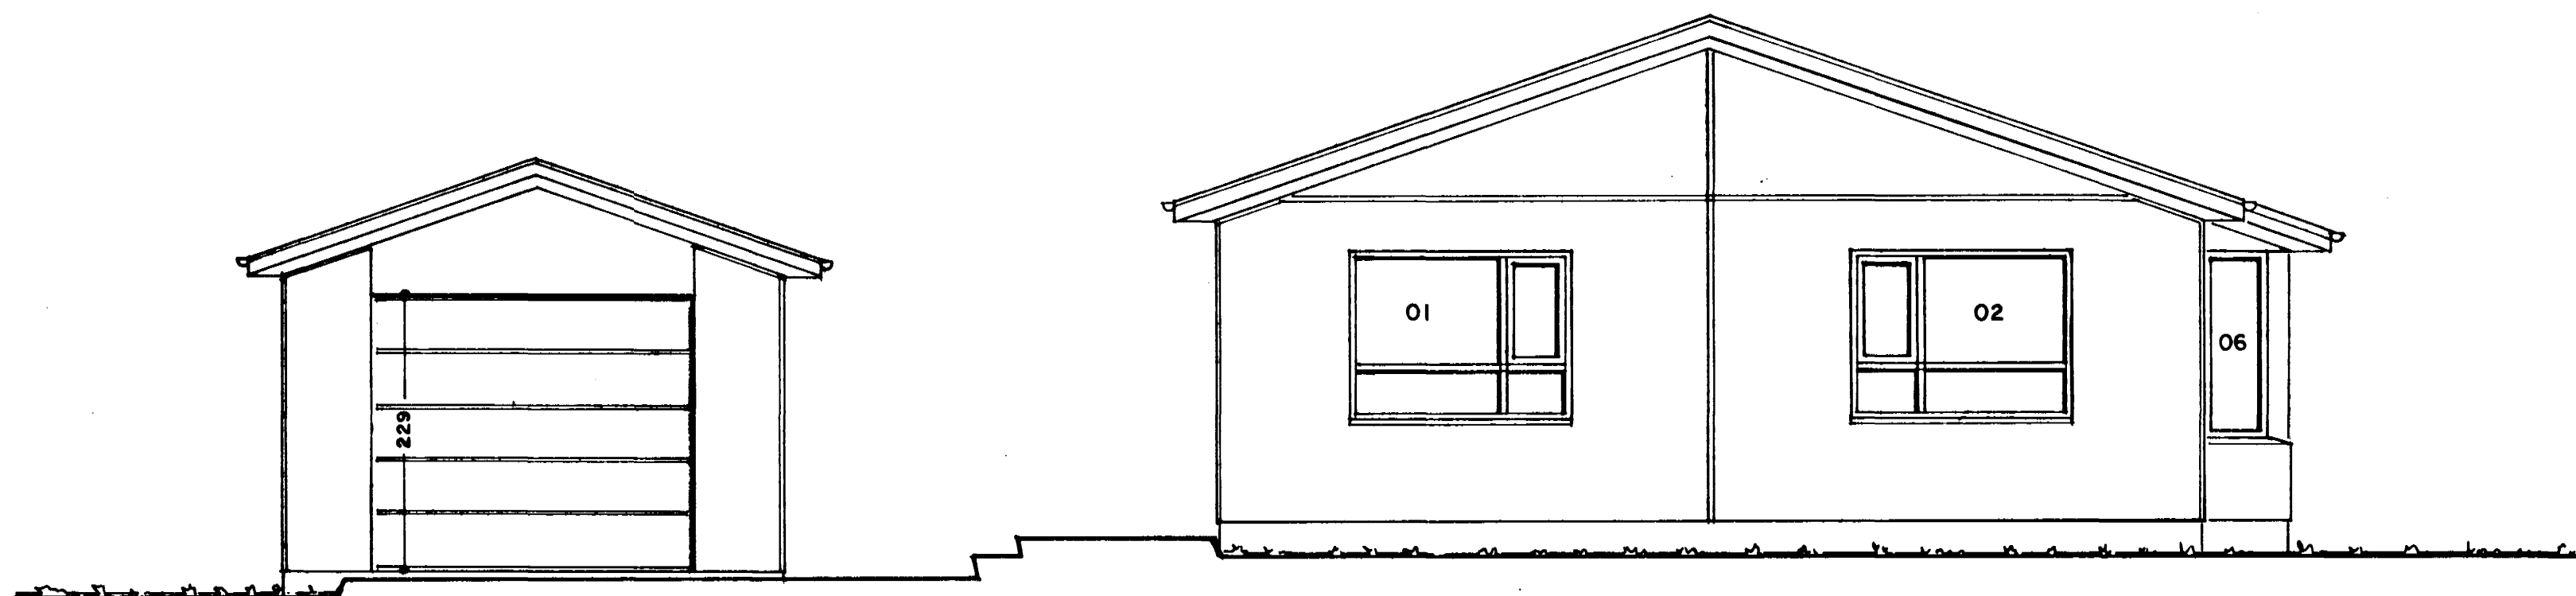

AUSTURHLIÐ. 1:50

1.5 cm. INNFELLING.

SUÐURHLIÐ. 1:50

1.5 cm INNFELLING.

VESTURHLIÐ. 1:50

Byggingakvæði Hafnarfjarðar  
Algreitt þann  
07 SEPT. 1998  
Sigurbjartur Halldórsson

BREKKUHLIÐ 7 HAFNARFIRÐI. ÚTLIT.

VERK NR. 193  
TEIKN NR. 203

DAGS. 3.-8.-1998 MÁL. 1:50  
BREYTT.

JON GUÐMUNDSSON ARKITEKT *Jon Guðmundsson*  
VINNUSTOFA.: SKÚLAGÖTU 63 REYKJAVÍK. Sími. 552-5055