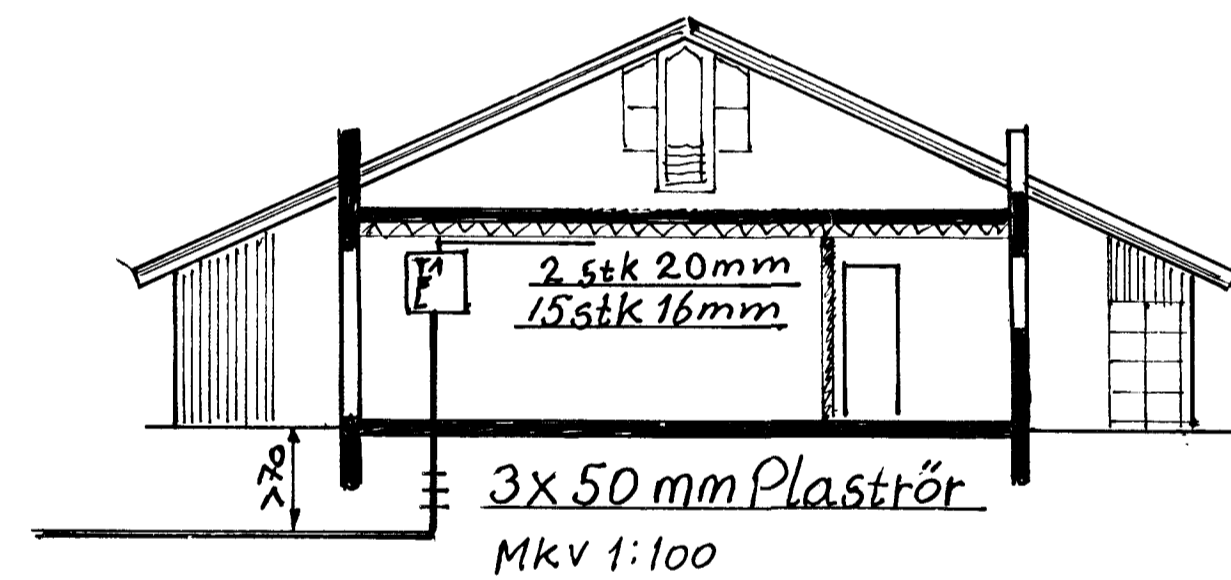

BREKKUHLÍÐ

AFSTÖÐUMYND Mkv. 1:500

Dags júlí '95	Raflagnateikning
	Brekkuhlíð & Hafnarfirði
Teikn: G.I	Efri Hæð
S:5554968	