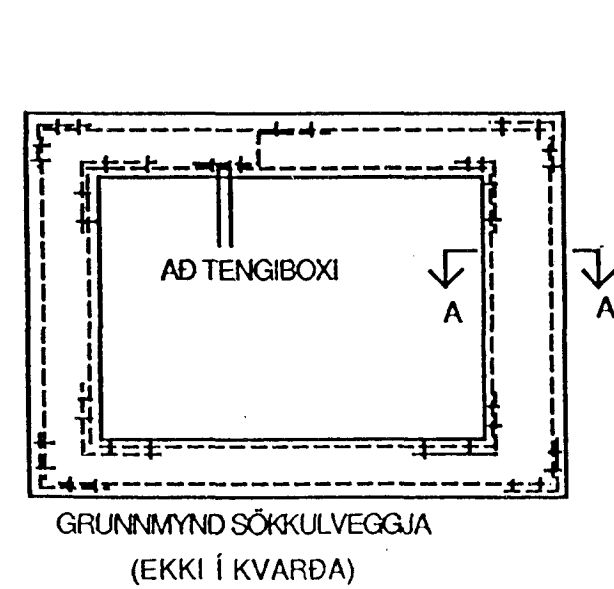

TAFLA T.1. STAÐSETT Í BÍLSKÚR

Innlök samþykkt 18/11 1999.
f. b. RAÐVEITU HAFNARFJARÐAR
Björgi Dasbjörg.

Sýnd eru 2 neðstu steypu-
styrktarjárn í steypumóti
ofan á neðstu mótavírnum.

INNTAKSRÖR NÁI ÚT FYRIR LÖÐARMÖRK OG SÉU 70 cm UNDIR ENDANLEGRI HÆÐ JARÐVEGS.

AFSTÖÐUMYND MÆLIKVARÐI 1:500

BREKKUHLÍÐ 9 HAFNARFIRÐI.

23 MAI 1998
HANNAD
TEIKNAD
YFIRFARIÐ
SAMÞYKKT

EINLÍNUMYNDIR
ÞVERSKURÐUR TÓFLUR
SÝNIMYND SÖKKULSKAUT
AFSTÖÐUMYND

3452