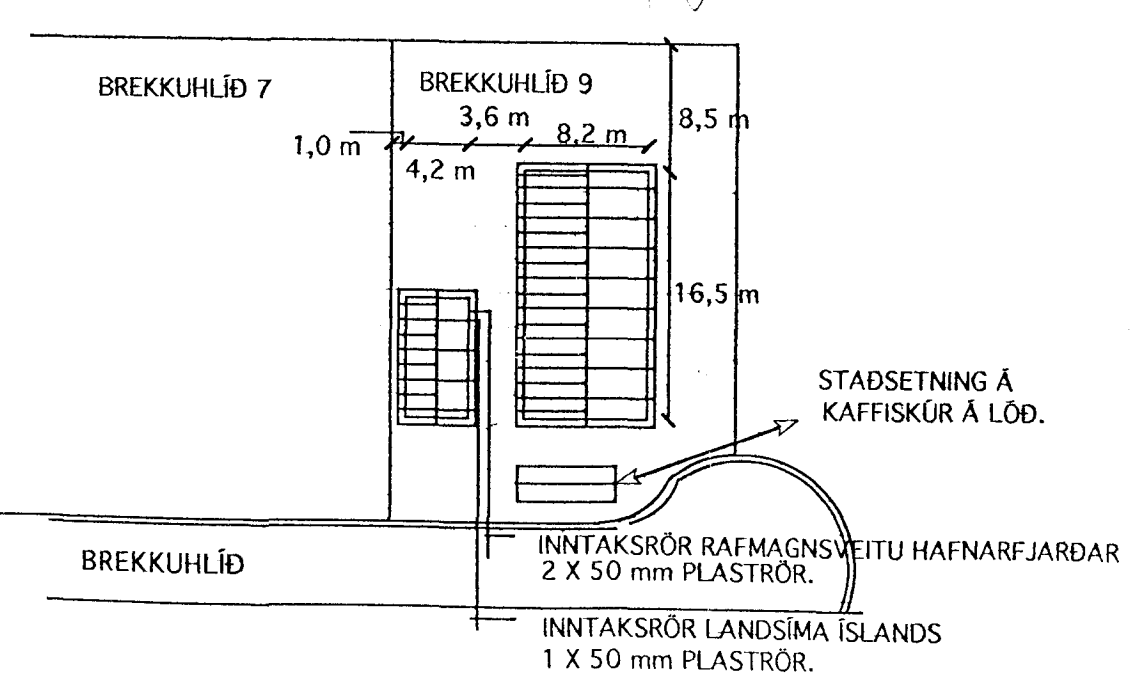

TAFLA T.1. STAÐSETT Í BÍLSKÚR

Innlök samþykkt 18/11 1999.
f. b. RAÐVEITU HAFNARFJARÐAR
Björgi Dasbjörg.

Sýnd eru 2 neðstu steypu-
styrktarjárn í steypumóti
ofan á neðstu mótavírnum.

INNTAKSRÖR NÁI ÚT FYRIR LÖÐARMÖRK OG SÉU 70 cm UNDIR ENDANLEGRI HÆÐ JARÐVEGS.

AFSTÖÐUMYND MÆLIKVARÐI 1:500

BREKKUHLÍÐ 9 HAFNARFIRÐI.

23 MAI 1998
HANNAD
TEIKNAD
YFIRFARIÐ
SAMÞYKKT

EINLÍNUMYNDIR
ÞVERSKURÐUR TÓFLUR
SÝNIMYND SÖKKULSKAUT
AFSTÖÐUMYND

3452