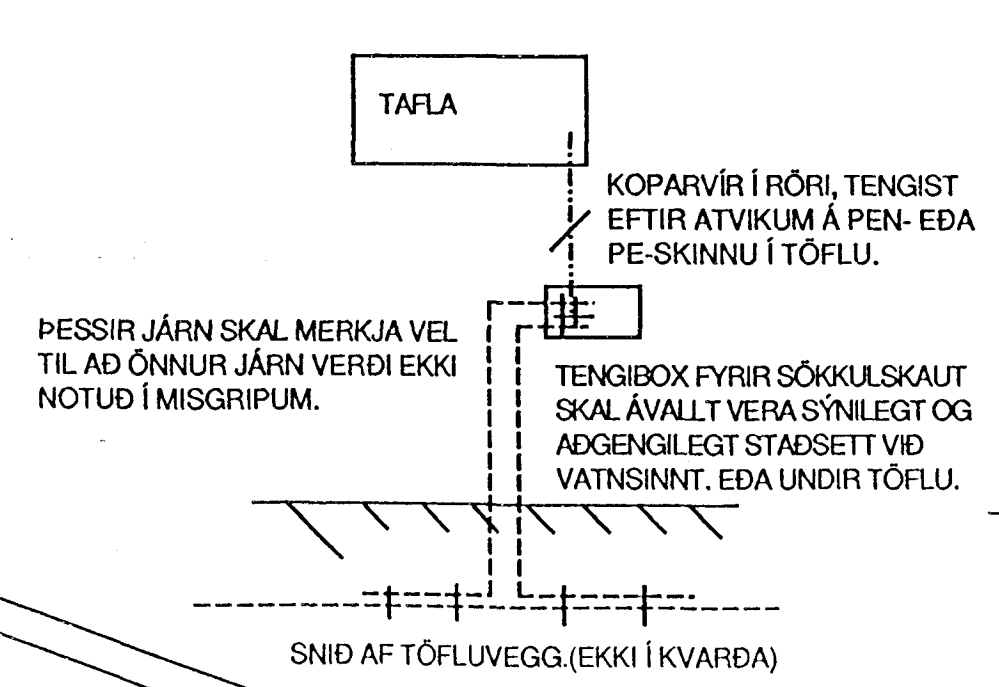

TAFLA T.1. STAÐSETT Í BÍLSKÚR

Innlök samþykkt 18/11 1999.
f. b. RAÐVEITU HAFNARFJARÐAR
Björgi Dasbjörg.

Sýnd eru 2 neðstu steypu-
styrktarjárn í steypumóti
ofan á neðstu mótavírnum.

INNTAKSRÖR NÁI ÚT FYRIR LÖÐARMÖRK OG SÉU 70 cm UNDIR ENDANLEGRI HÆÐ JARÐVEGS.

AFSTÖÐUMYND MÆLIKVARÐI 1:500

BREKKUHLÍÐ 9 HAFNARFIRÐI.

23 MAI 1998
HANNAD
TEIKNAD
YFIRFARIÐ
SAMÞYKKT

EINLÍNUMYNDIR
ÞVERSKURÐUR TÓFLUR
SÝNIMYND SÖKKULSKAUT
AFSTÖÐUMYND

3452