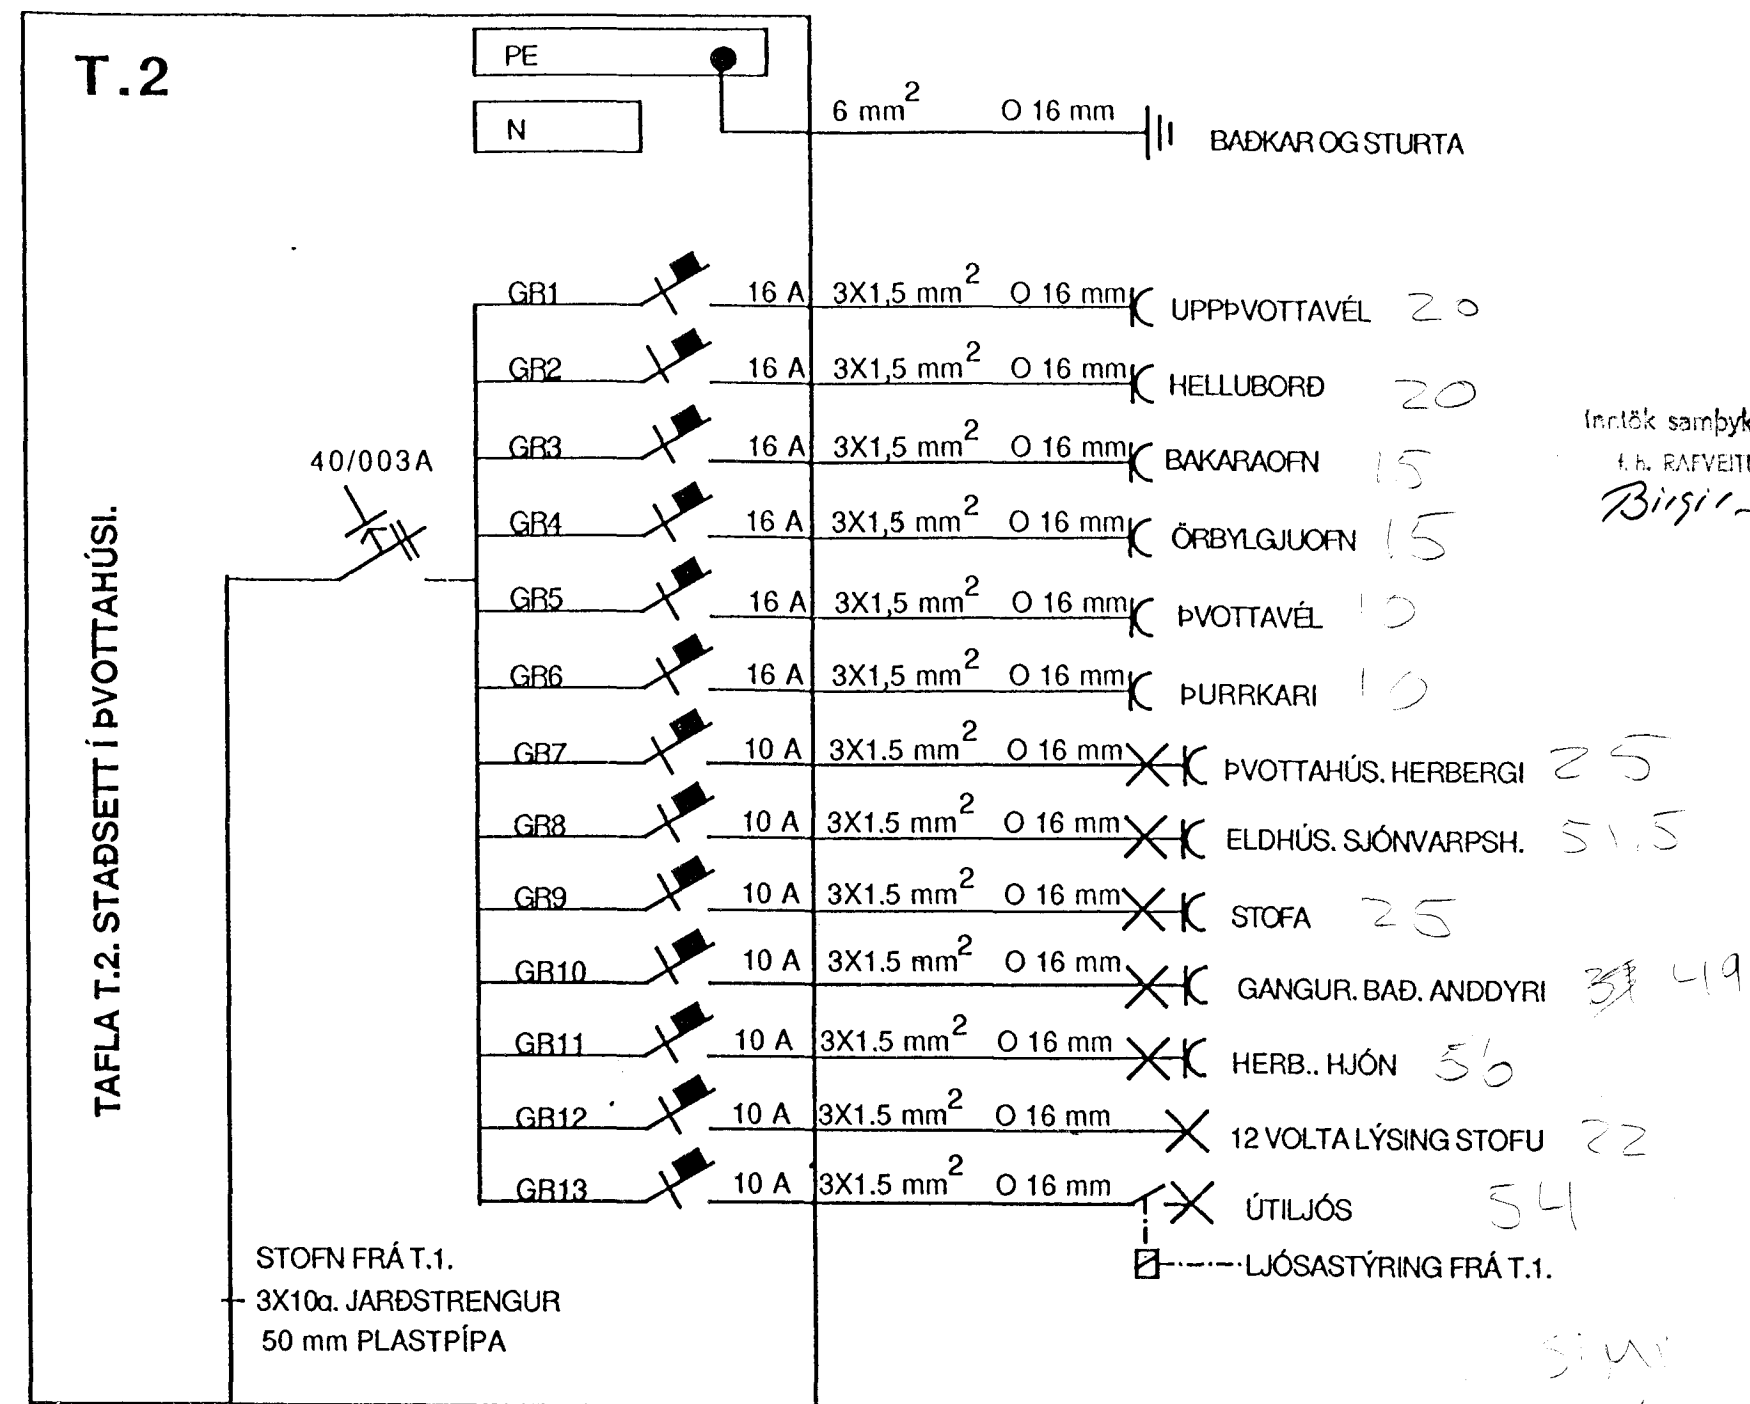

TAFLA T.1. STAÐSETT Í BÍLSKÚR

Innlök samþykkt 18/11 1999.
f. b. RAÐVEITU HAFNARFJARÐAR
Björgi Dasbjörg.

Sýnd eru 2 neðstu steypu-
styrktarjárn í steypumóti
ofan á neðstu mótavírnum.

INNTAKSRÖR NÁI ÚT FYRIR LÖÐARMÖRK OG SÉU 70 cm UNDIR ENDANLEGRI HÆÐ JARÐVEGS.

AFSTÖÐUMYND MÆLIKVARÐI 1:500

BREKKUHLÍÐ 9 HAFNARFIRÐI.

23 MAI 1998
HANNAD
TEIKNAD
YFIRFARIÐ
SAMÞYKKT

EINLÍNUMYNDIR
ÞVERSKURÐUR TÓFLUR
SÝNIMYND SÖKKULSKAUT
AFSTÖÐUMYND

3452