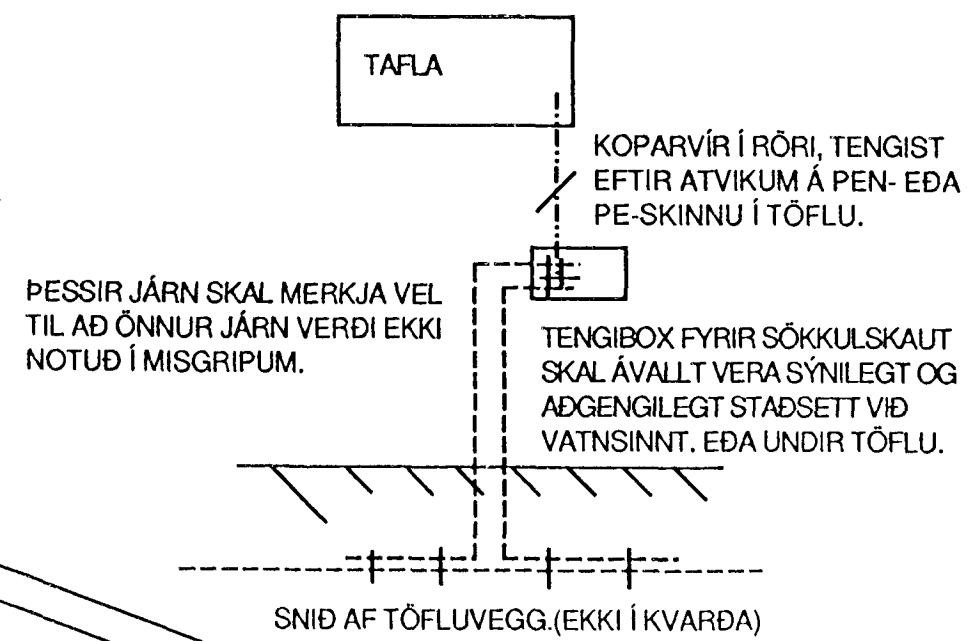

TAFLA T.1. STAÐSETT Í BÍLSKÚR

INNTAKSRÖR NÁI ÚT FYRIR LÖÐARMÖRK OG SÉU 70 cm UNDIR ENDANLEGRI HÆÐ JARÐVEGS.

AFSTÖÐUMYND MÆLIKVARÐI 1:500

BREKKUHLÍÐ 9 HAFNARFIRÐI.

23 MAI 1998
HANNAD
TEIKNAD
YFIRFARIÐ
SAMPYKKT