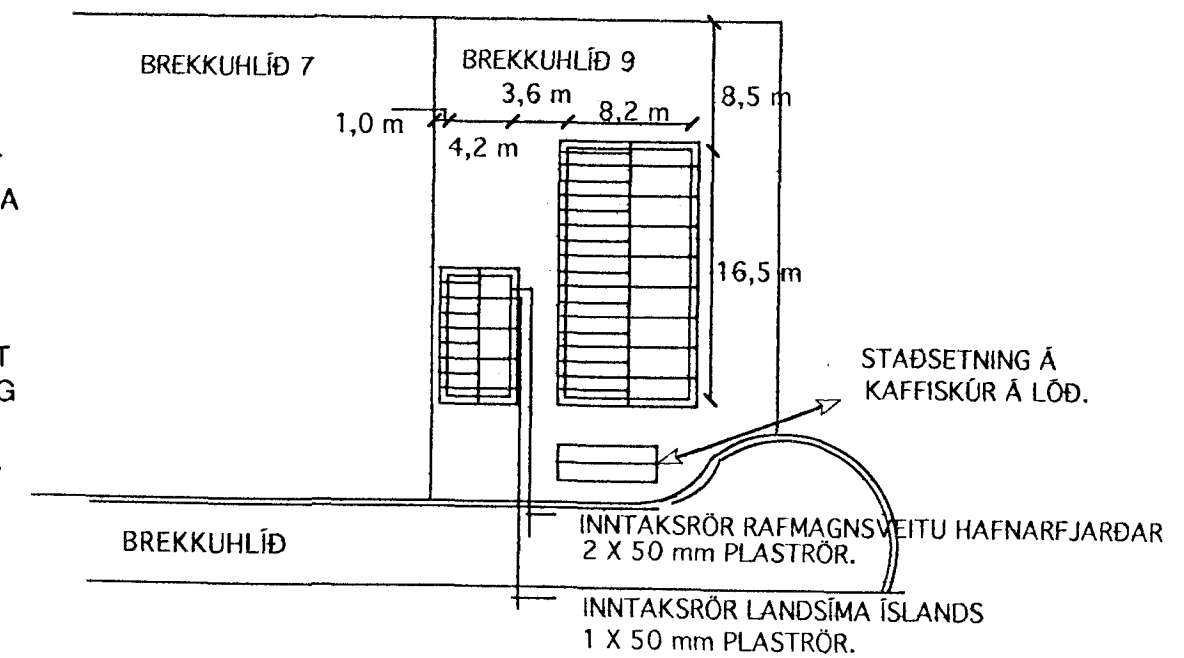

TAFLA T.1. STAÐSETT Í BÍLSKÚR

INNTAKSRÖR NÁI ÚT FYRIR LÖÐARMÖRK OG SÉU 70 cm UNDIR ENDANLEGRI HÆÐ JARÐVEGS.

AFSTÖÐUMYND MÆLIKVARÐI 1:500

BREKKUHLÍÐ 9 HAFNARFIRÐI.

23 MAI 1998
HANNAD
TEIKNAD
YFIRFARIÐ
SAMPYKKT