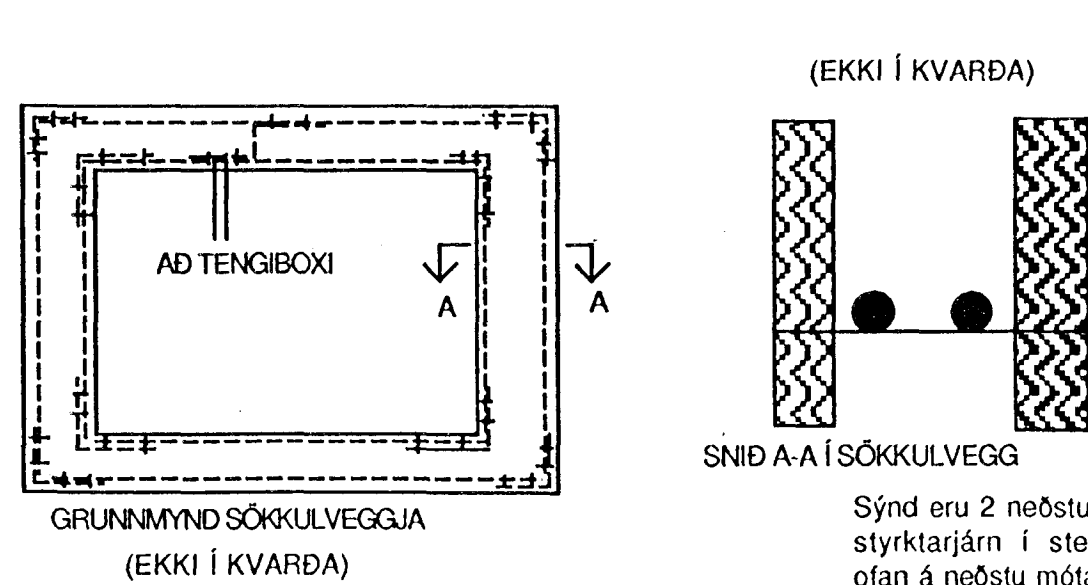

TAFLA T.1. STAÐSETT Í BÍLSKÚR

INNTAKSRÖR NÁI ÚT FYRIR LÖÐARMÖRK OG SÉU 70 cm UNDIR ENDANLEGRI HÆÐ JARÐVEGS.

AFSTÖÐUMYND MÆLIKVARÐI 1:500

BREKKUHLÍÐ 9 HAFNARFIRÐI.

23 MAI 1998
HANNAD
TEIKNAD
YFIRFARIÐ
SAMPYKKT