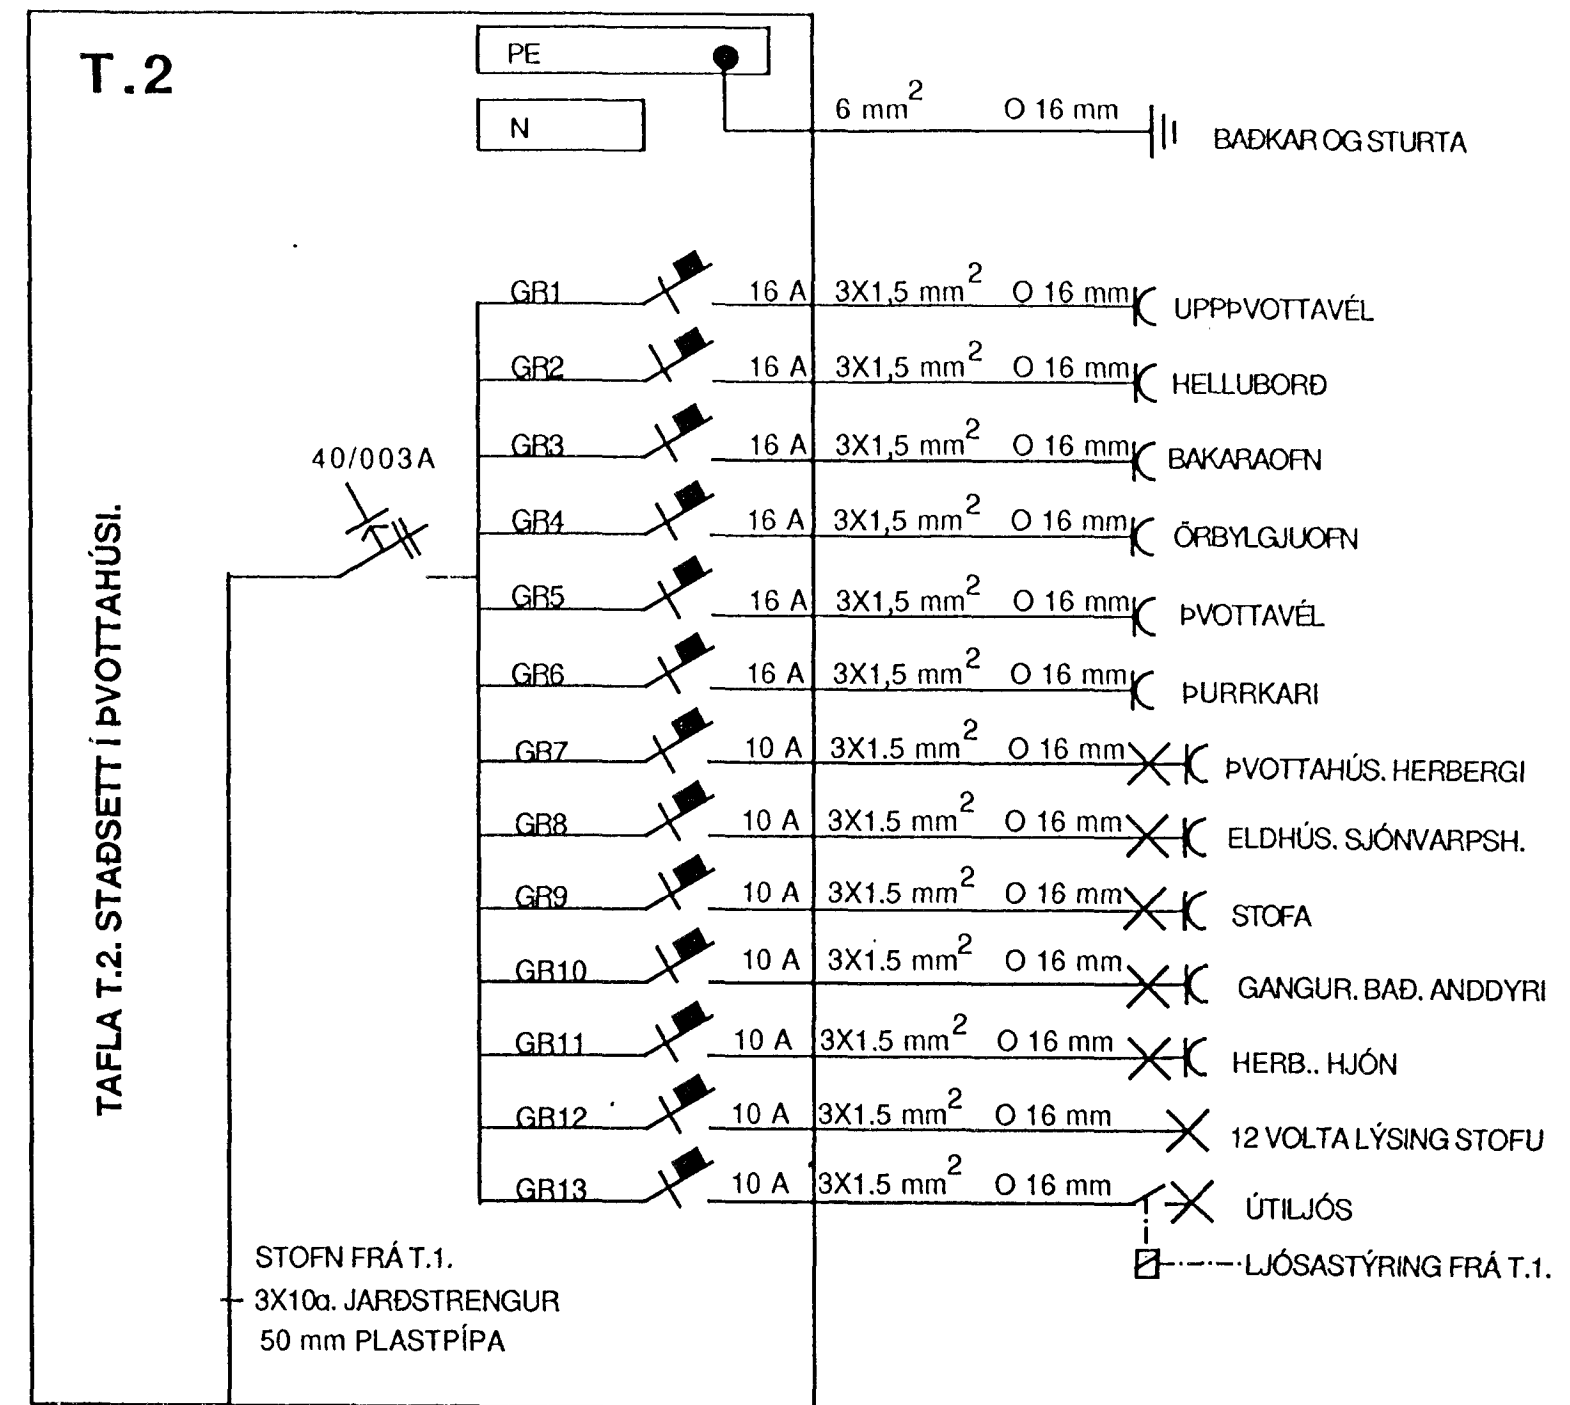

TAFLA T.1. STAÐSETT Í BÍLSKÚR

INNTAKSRÖR NÁI ÚT FYRIR LÖÐARMÖRK OG SÉU 70 cm UNDIR ENDANLEGRI HÆÐ JARÐVEGS.

AFSTÖÐUMYND MÆLIKVARÐI 1:500

BREKKUHLÍÐ 9 HAFNARFIRÐI.

23 MAI 1998
HANNAD
TEIKNAD
YFIRFARIÐ
SAMPYKKT