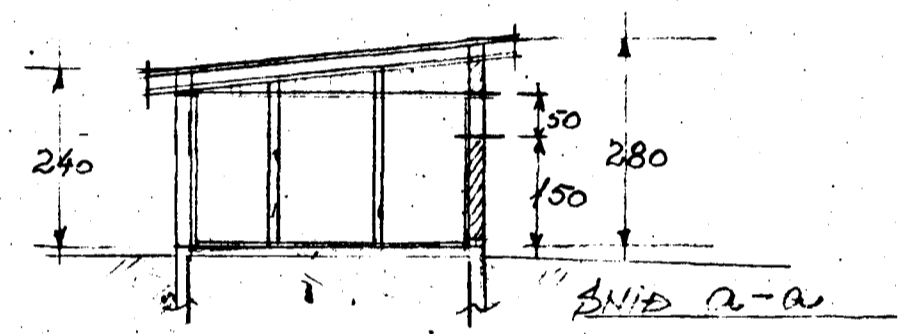

1440 - 0120 . 03

BREKKUHVAMMUR 12

KVAFDI 1:100

SUTURGATA

Sambýkkt á fundi bygginga-
nefndar b. 7. 11. 1984
BYGGINGAVALTRÚDIN
Í HAFNARFIRÐI
Sigurðsson

BREKKUHVAMMUR

AFSTÖÐUMYND KVAFDI 1:500

12 m²
31 m³