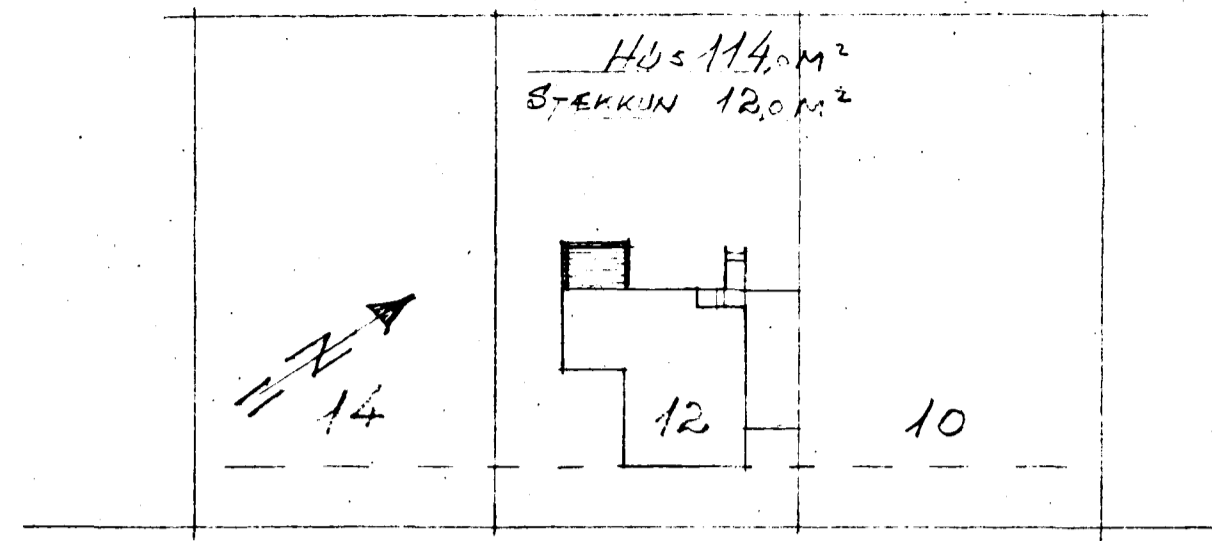

1440 - 0120 . 03

BREKKUHVAMMUR 12

KVAFDI 1:100

SUTURGATA

Sambýkkt á fundi bygginga-
nefndar b. 7. 11. 1984
BYGGINGAVALTRÚDIN
Í HAFNARFIRÐI
Sigurðsson

BREKKUHVAMMUR

AFSTÖÐUMYND KVAFDI 1:500

12 m²
31 m³