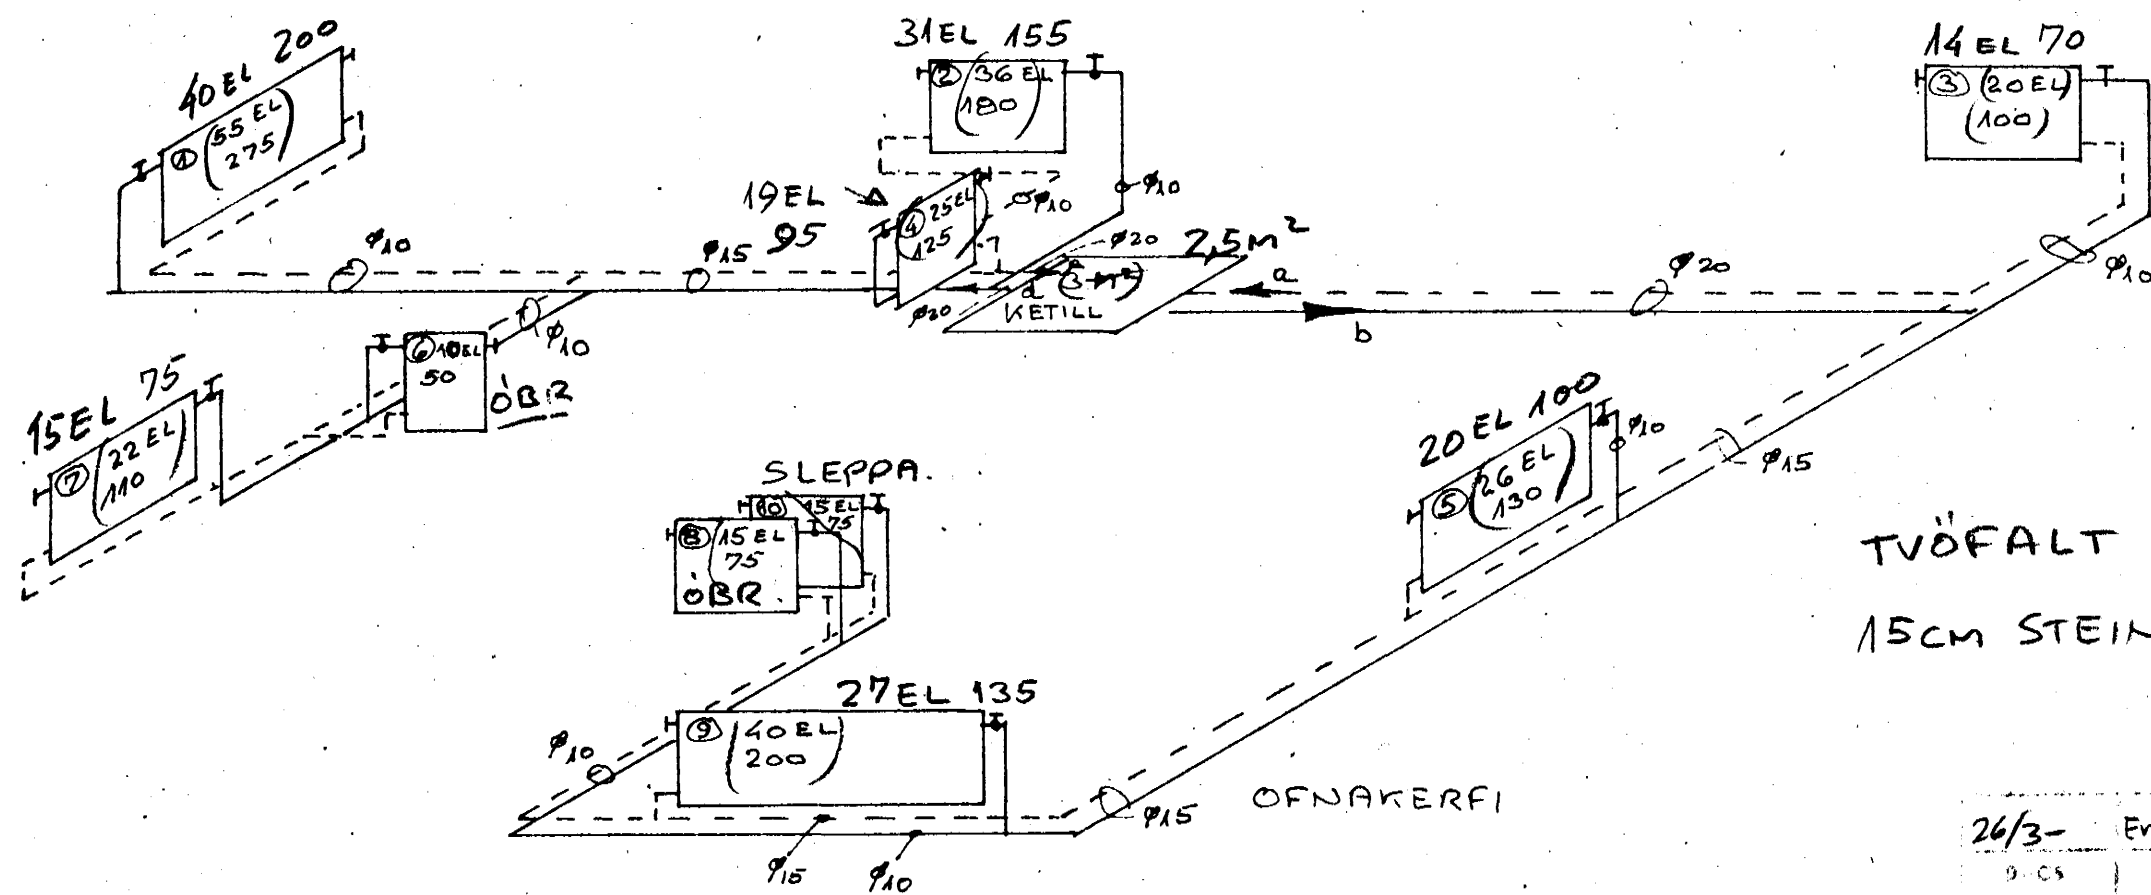

A ÖLLUM ÖFNUM TVÍSTILLIHANAR OG LOFTSKRUFUR.

TVÖFALT GLER.
15CM STEINULL Á LOFTI

26/3-	Endursk. f 70°C heita efna fB
B	DRÖGDEI
B	BREKKUVAMMUR 12
B	MIDSTÖÐVARLÖGN.
M: 100 0:0	MARZ '63