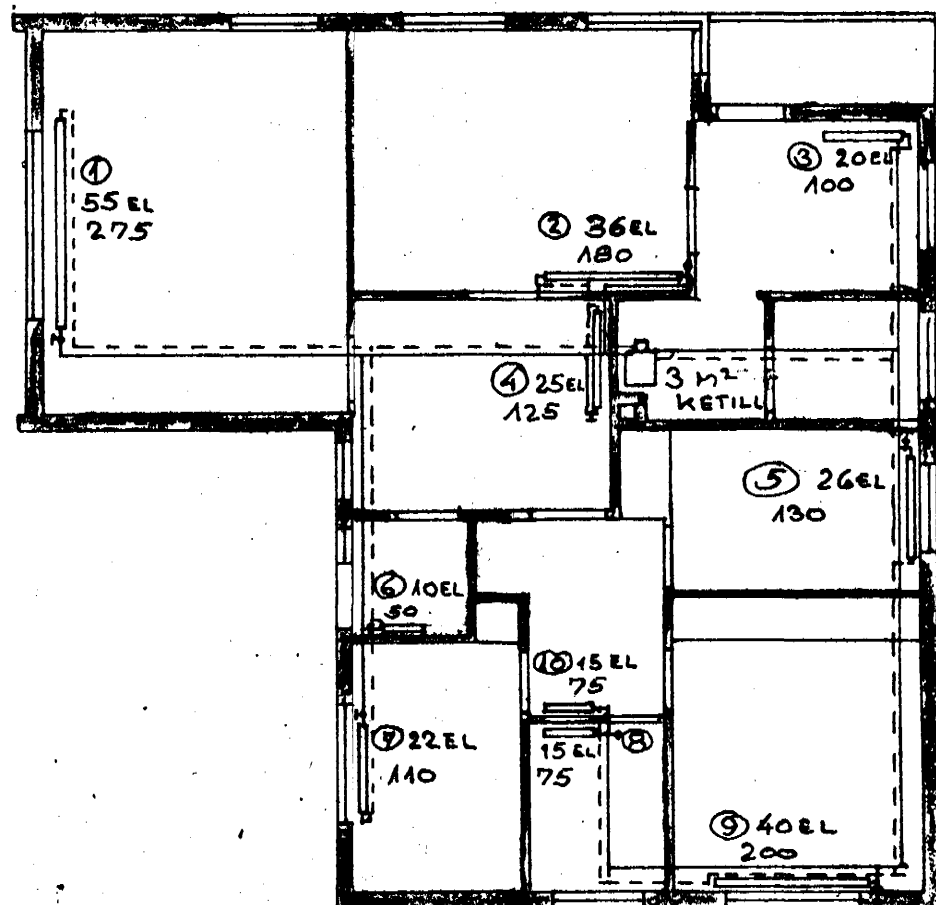

A ÖLLUM ÖFNUM TVÍSTILLIHANAR OG LOFTSKRUFUR.

TVÖFALT GLER.
15CM STEINULL Á LOFTI

26/3-	Endursk. f 70°C heita efna fB
B	DRÖGDEI
B	BREKKUVAMMUR 12
B	MIDSTÖÐVARLÖGN.
M: 100 0:0	MARZ '63