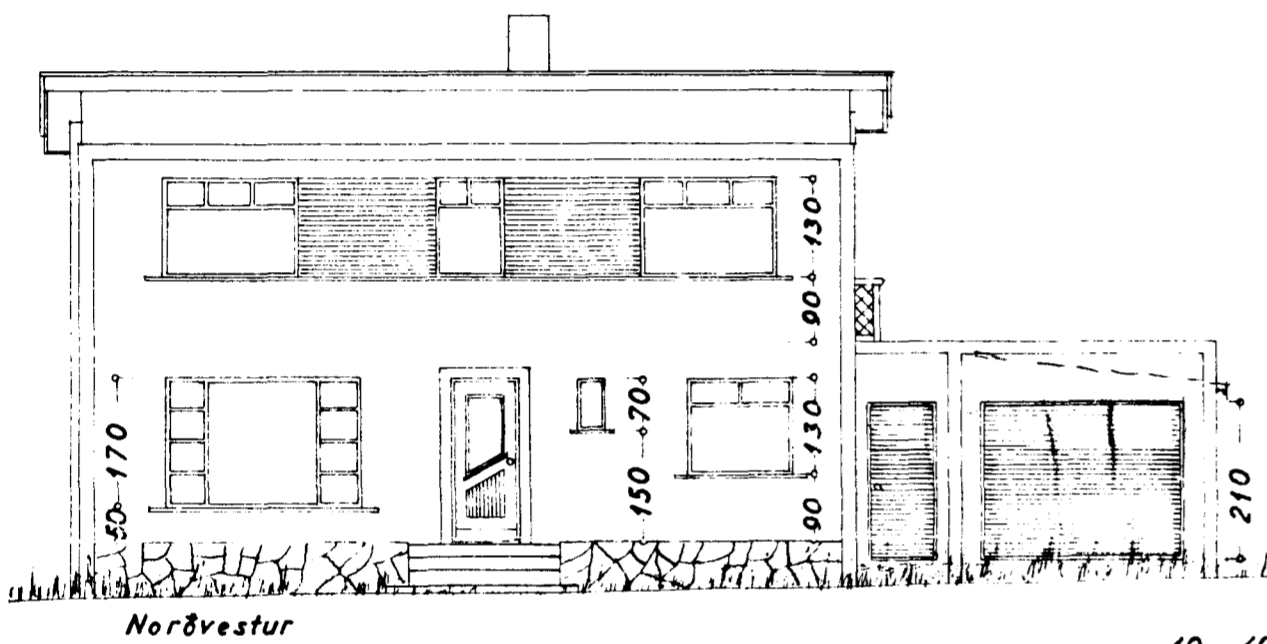

Eig:  
Benedikt Kjartansson  
Brekkuhvammur nr. 1.

1:100

AFSTÖÐUMYND 1:500

Íbúðarh.	84.55 m <sup>2</sup>
	490.40 m <sup>3</sup>
Bllg.	28.80 m <sup>2</sup>
	74.90 m <sup>3</sup>

Lindarhvammur Brekkuhvammur Kelduhvammur

sp 23/6 '58

Garda Gimbergsson  
HÚSAMÍÐAEMEISTARI

Sigursteinn Jónsson  
MÚRARÁEMEISTARI

GLUGGAR  
A ÞESSARI  
HLÍÐ  
LIKA 1/3.

Spánnarstíði í júní 1958  
F. Sigurðsson