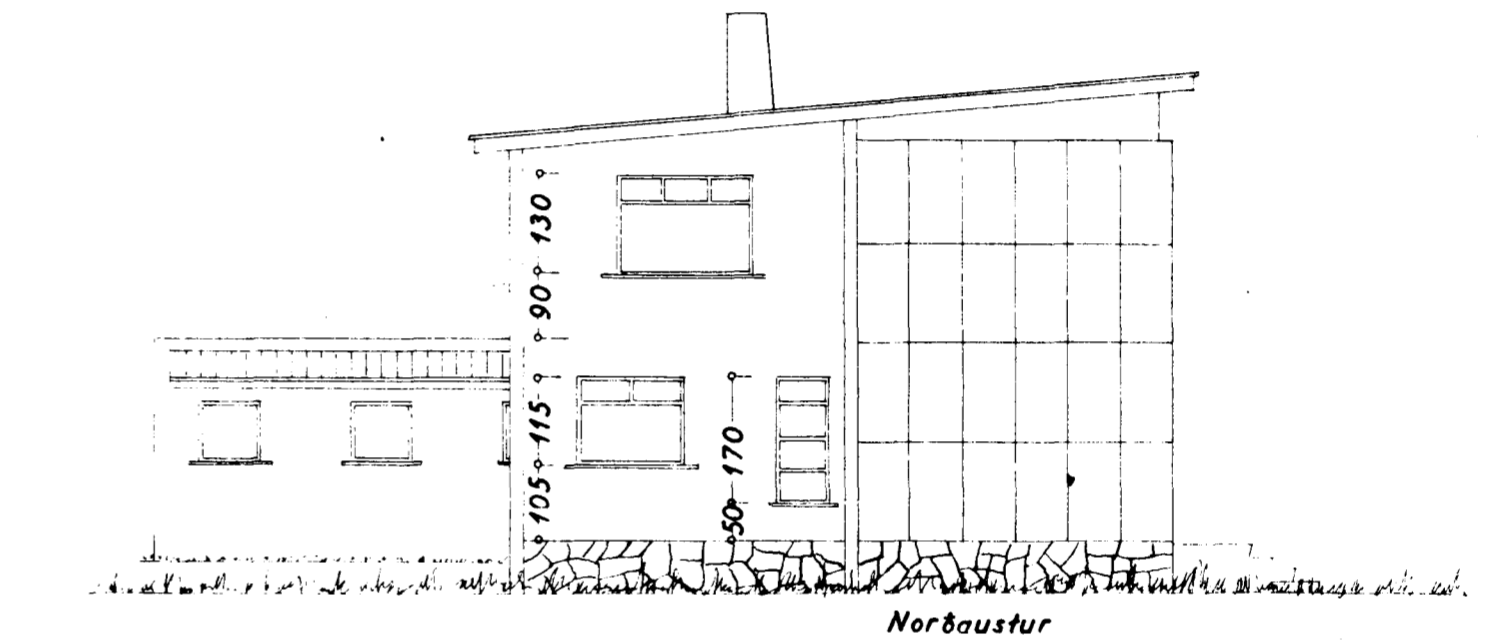

Eig:  
Benedikt Kjartansson  
Brekkuhvammur nr. 1.

1:100

AFSTÖÐUMYND 1:500

Íbúðarh.	84.55 m <sup>2</sup>
	490.40 m <sup>3</sup>
Bllg.	28.80 m <sup>2</sup>
	74.90 m <sup>3</sup>

Lindarhvammur Brekkuhvammur Kelduhvammur

sp 23/6 '58

Garda Gimbergsson  
HÚSAMÍÐAEMEISTARI

Sigursteinn Jónsson  
MÚRARÁEMEISTARI

GLUGGAR  
A ÞESSARI  
HLÍÐ  
LIKA 1/3.

Spánnarstíði í júní 1958  
F. Sigurðsson