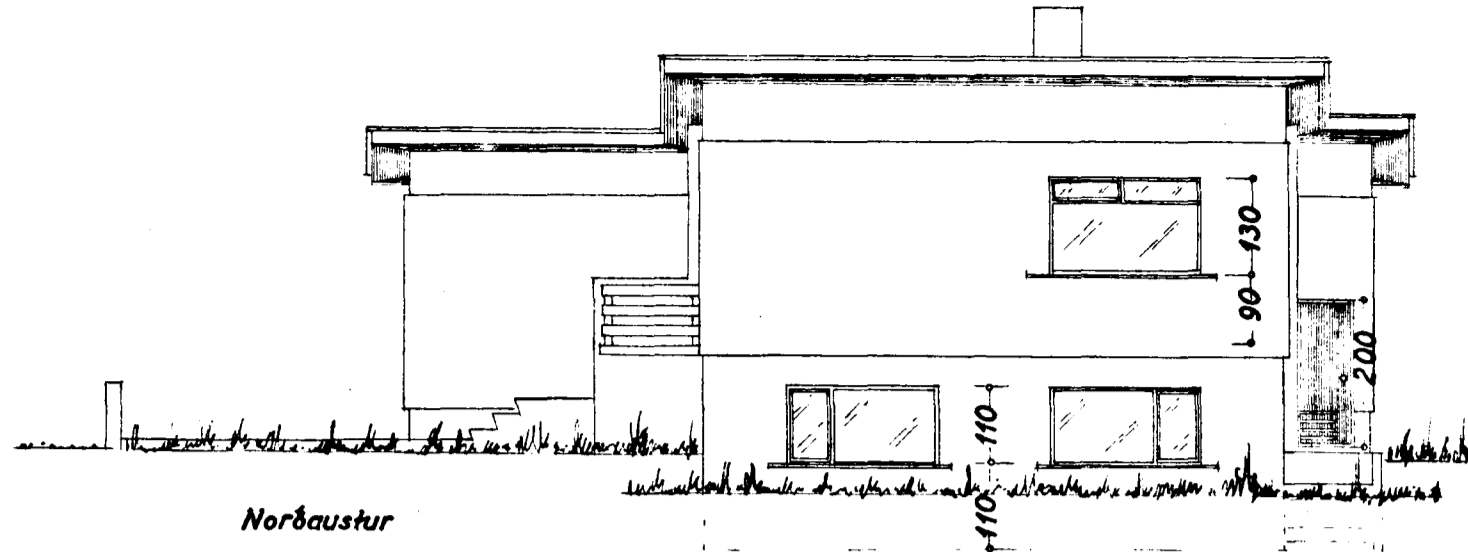

Brekkuvammur nr. 2

Eig: Björn Arnason

1:100

Norðaustur

AFSTÖÐUMYND

1:500

Stærð húss:
1. hæð 125,62 m²
kjallari 51,48 m²

613,0 m³

Suðvestur

Kjallari

BREKKUVAMMUR

1. hæð

Norðvestur

Kalmarfirði 8 ágúst 1960
F. Þorgeirsson