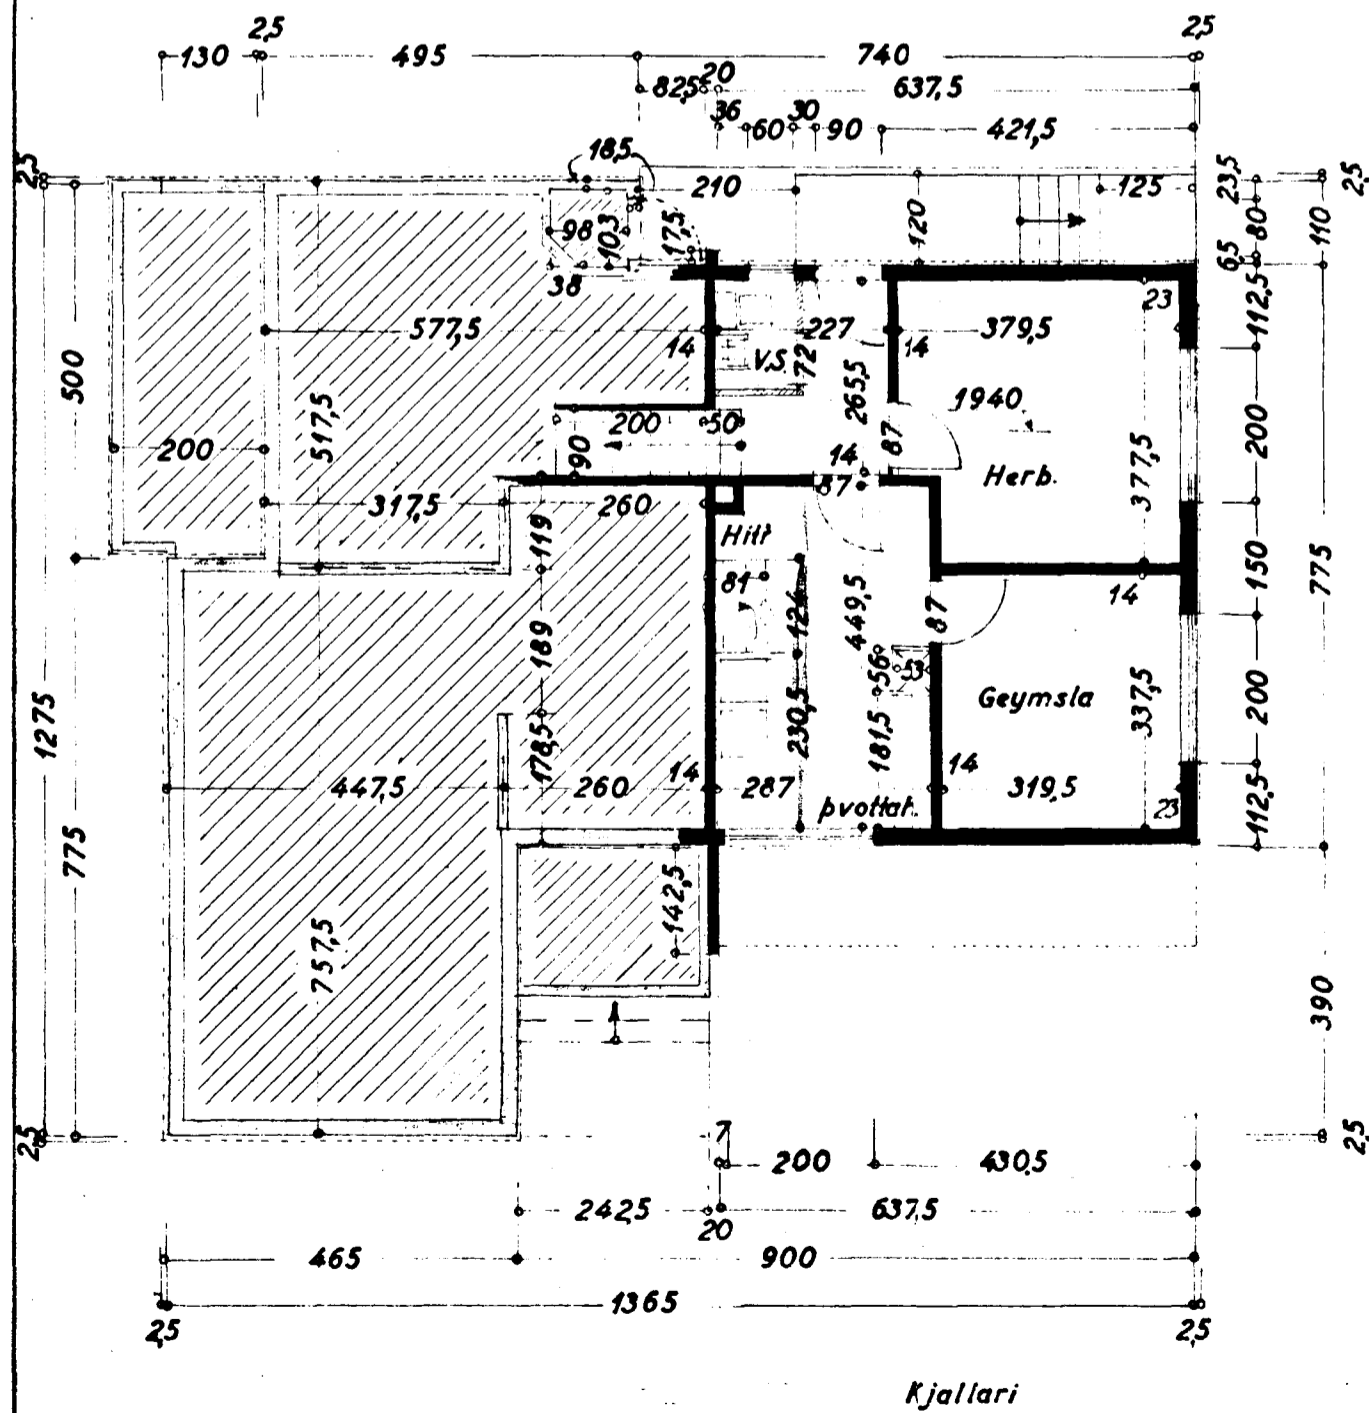

Brekkuvammur nr. 2

Eig: Björn Arnason

1:100

Norðaustur

AFSTÖÐUMYND

1:500

Stærð húss:
1. hæð 125,62 m²
kjallari 51,48 m²

613,0 m³

Suðvestur

Kjallari

BREKKUVAMMUR

1. hæð

Norðvestur

Kalmarfirði 8 ágúst 1960
F. Þorgeirsson