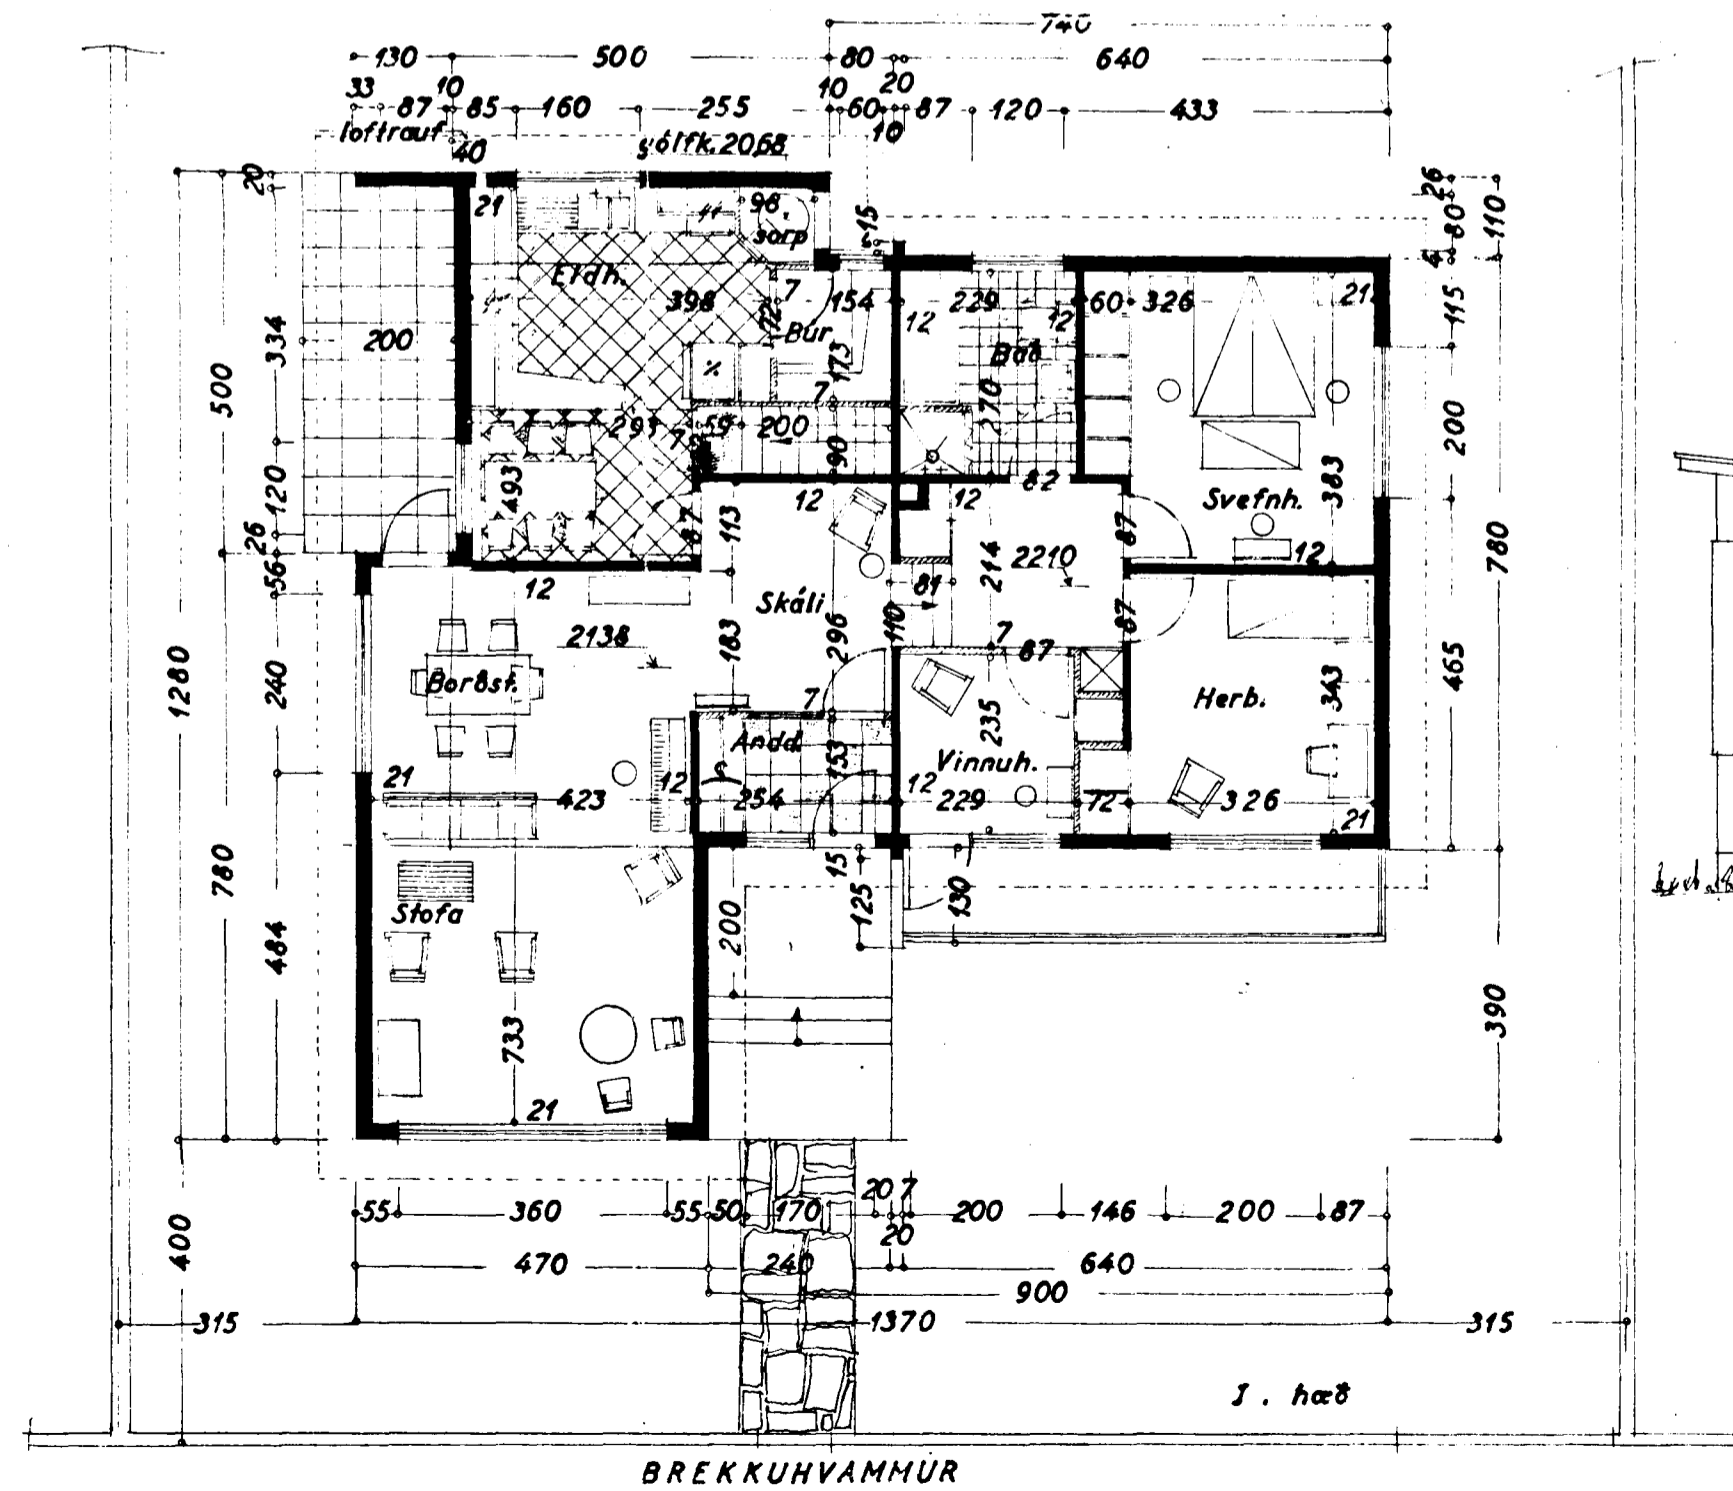

BREKKUVAMMUR

1. hæð