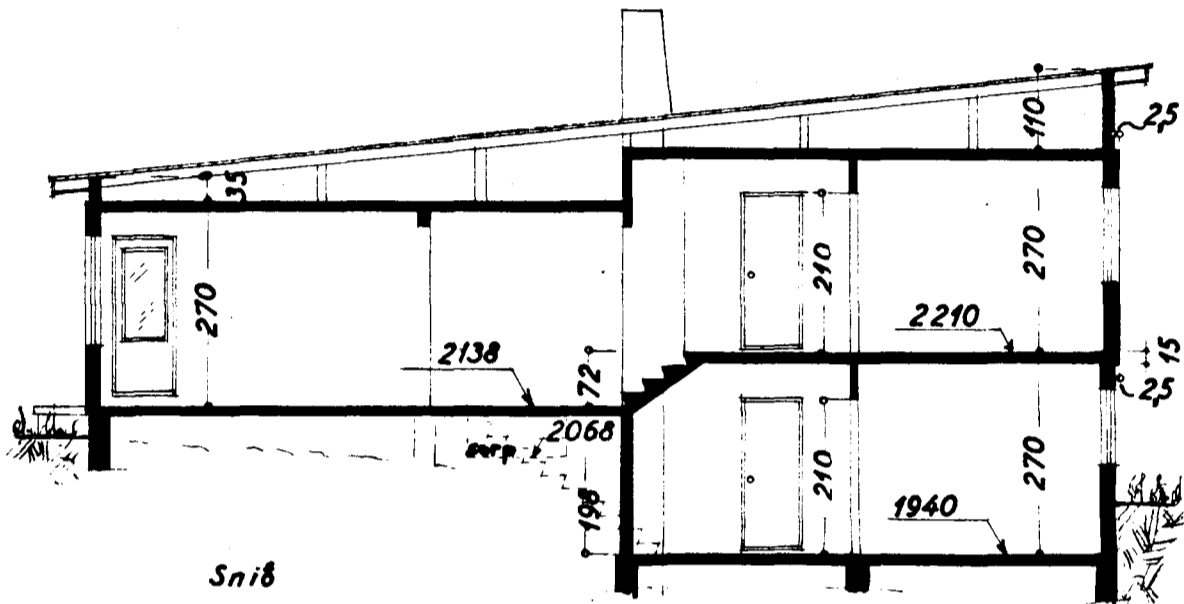

Brekkuvammur nr. 2

Eig: Björn Arnason

1:100

AFSTÖÐUMYND

1:500

Stærð húss:
1. hæð 125,62 m²
kjallari 51,48 m²

613,0 m³

Samþykkt á fundi bygginga-
nefndar þ. 2.10. 1960

BYGGINGAFULLTRÚINN
Í HAFNARFIRDI

Jón Bergsson

HÚSAMÍÐAMEISTARI:

MÚRARAMEISTARI:

Guðrún Líquid

Kalmarfirði 8 ágúst 1960
F. Þorgeirsson