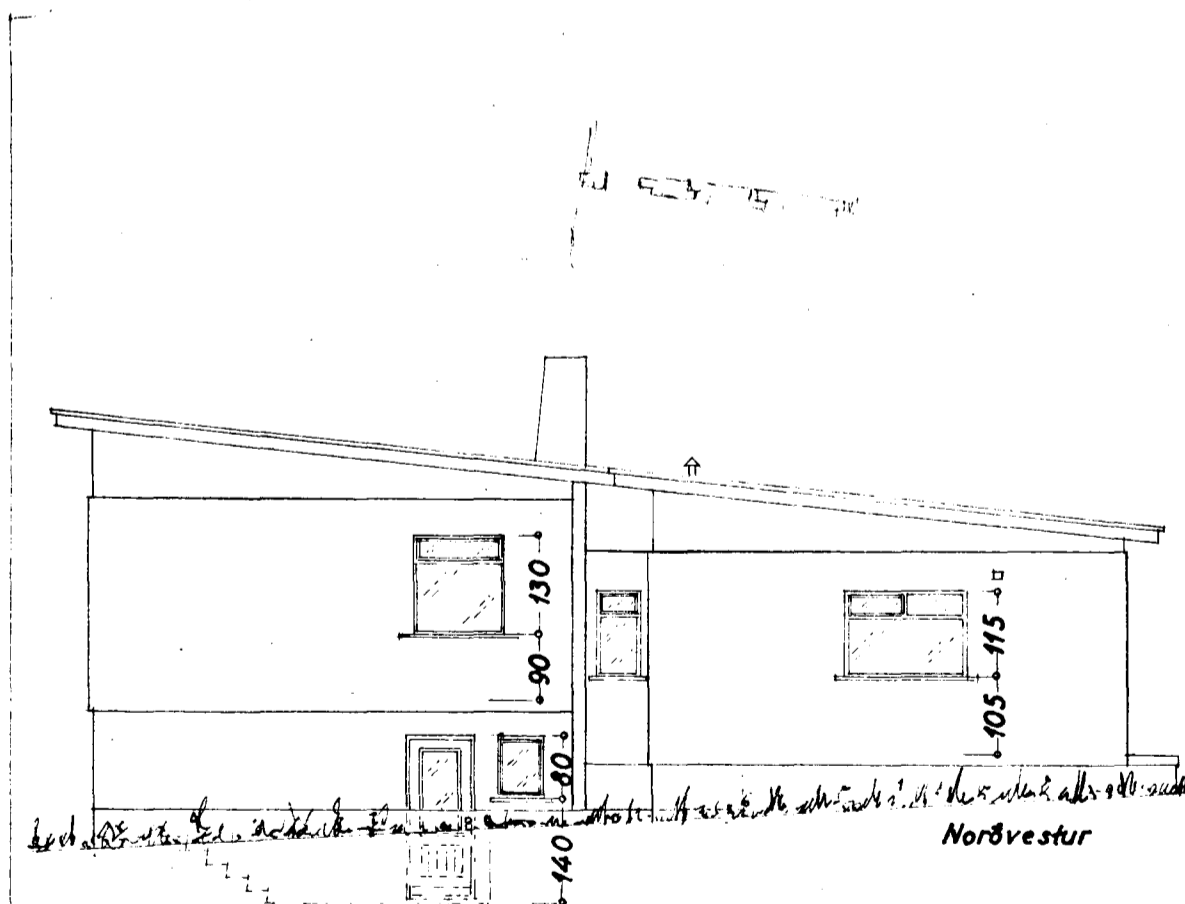

Brekkuvammur nr. 2

Eig: Björn Arnason

1:100

Norðaustur

AFSTÖÐUMYND

1:500

Stærð húss:
1. hæð 125,62 m²
kjallari 51,48 m²

613,0 m³

Suðvestur

Kjallari

BREKKUVAMMUR

1. hæð

Norðvestur

Kalmarfirði 8 ágúst 1960
F. Þorgeirsson