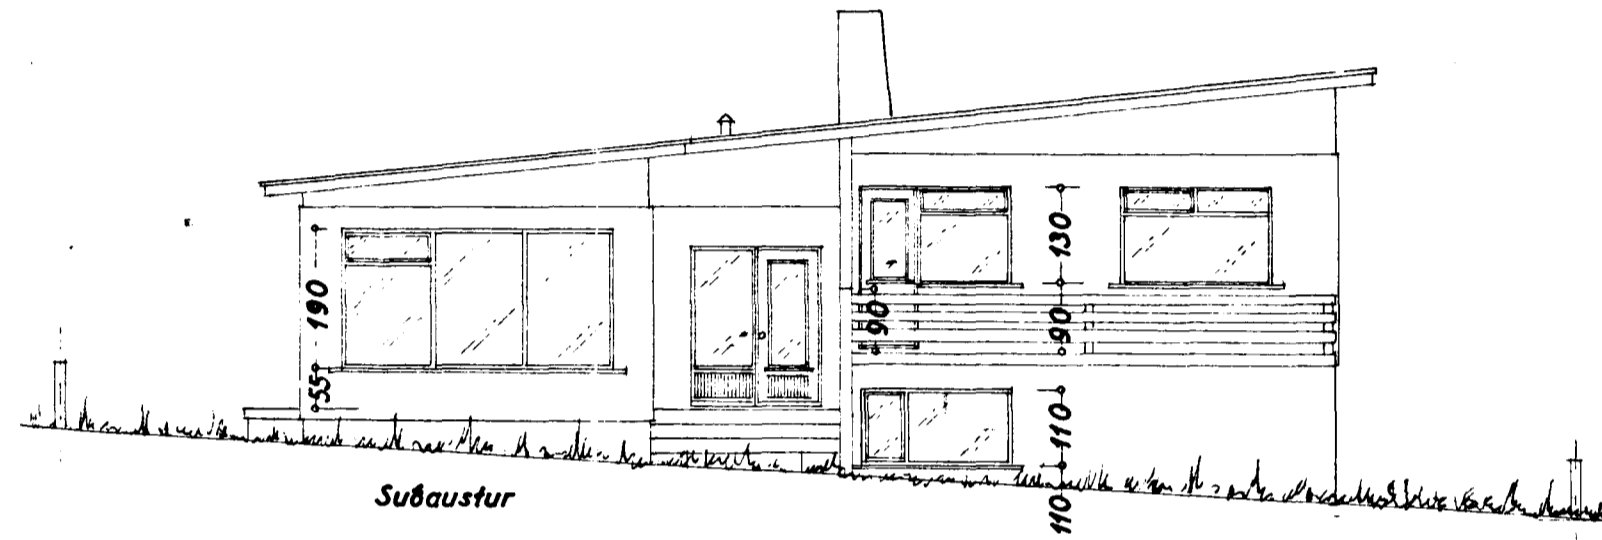

Brekkuvammur nr. 2

Eig: Björn Arnason

1:100

AFSTÖÐUMYND

1:500

Stærð húss:
1. hæð 125,62 m²
kjallari 51,48 m²

613,0 m³

Samþykkt á fundi bygginga-
nefndar þ. 2.10. 1960

BYGGINGAFULLTRÚINN
Í HAFNARFIRDI

Jón Bergsson

HÚSAMÍÐAMEISTARI:

MÚRARAMEISTARI:

Guðrún Líquid

Suðaustur

Kalmarfirði 8 ágúst 1960
F. Þorgeirsson