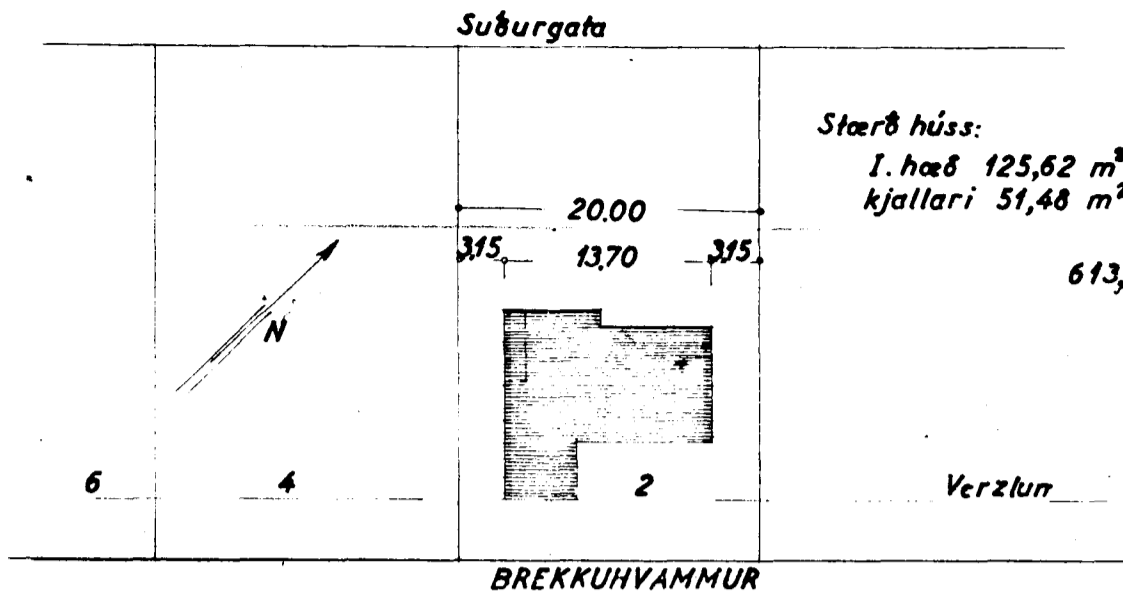

Brekkuvammur nr. 2

Eig: Björn Arnason

1:100

Norðaustur

AFSTÖÐUMYND

1:500

Stærð húss:
1. hæð 125,62 m²
kjallari 51,48 m²

613,0 m³

Suðvestur

Kjallari

BREKKUVAMMUR

1. hæð

Norðvestur

Kalmarfirði 8 ágúst 1960
F. Þorgeirsson