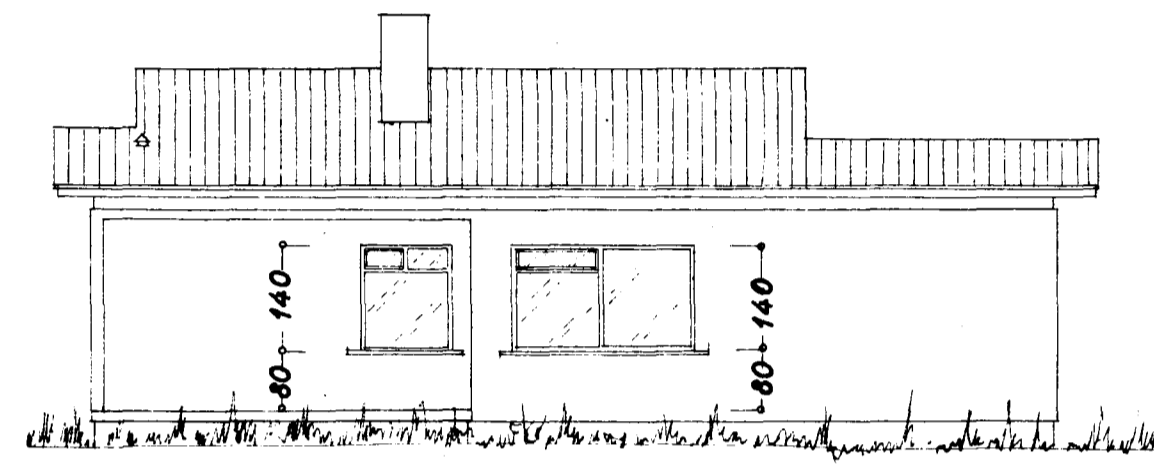

Brekkuvammur nr. 2

Eig: Björn Arnason

1:100

Norðaustur

AFSTÖÐUMYND

1:500

Stærð húss:
1. hæð 125,62 m²
kjallari 51,48 m²

613,0 m³

Suðvestur

Kjallari

BREKKUVAMMUR

1. hæð

Norðvestur

Kalmarfirði 8 ágúst 1960
F. Þorgeirsson