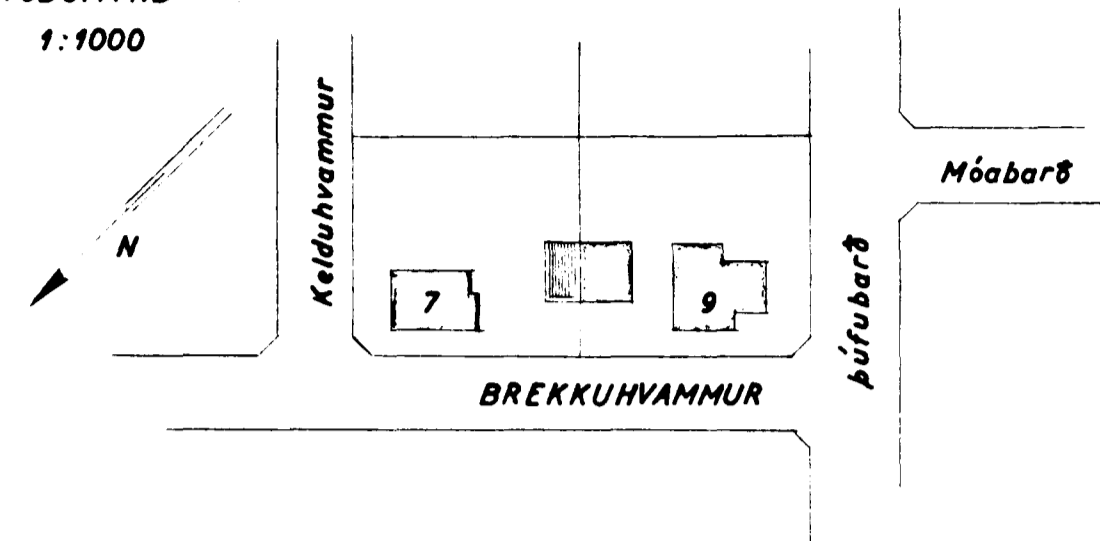

Samþykkt á fundi bygginga-  
nefndar þ. 30. 6. 1971  
A. h. BYGGINGAFLUTRÚINN  
Í HAFNARFIRÐI  
Asm. Sigvaldsson.

AFSTÖÐUMYND  
1:1000

Norðvestur

Norðaustur

Grunnmynd

Snið: A-A

Suðaustur

STÆRD:  
Læð. 868,4 m<sup>2</sup>  
Hús. 88,7 m<sup>2</sup>  
Bílg. 32,0 m<sup>2</sup> 76,8 m<sup>3</sup>