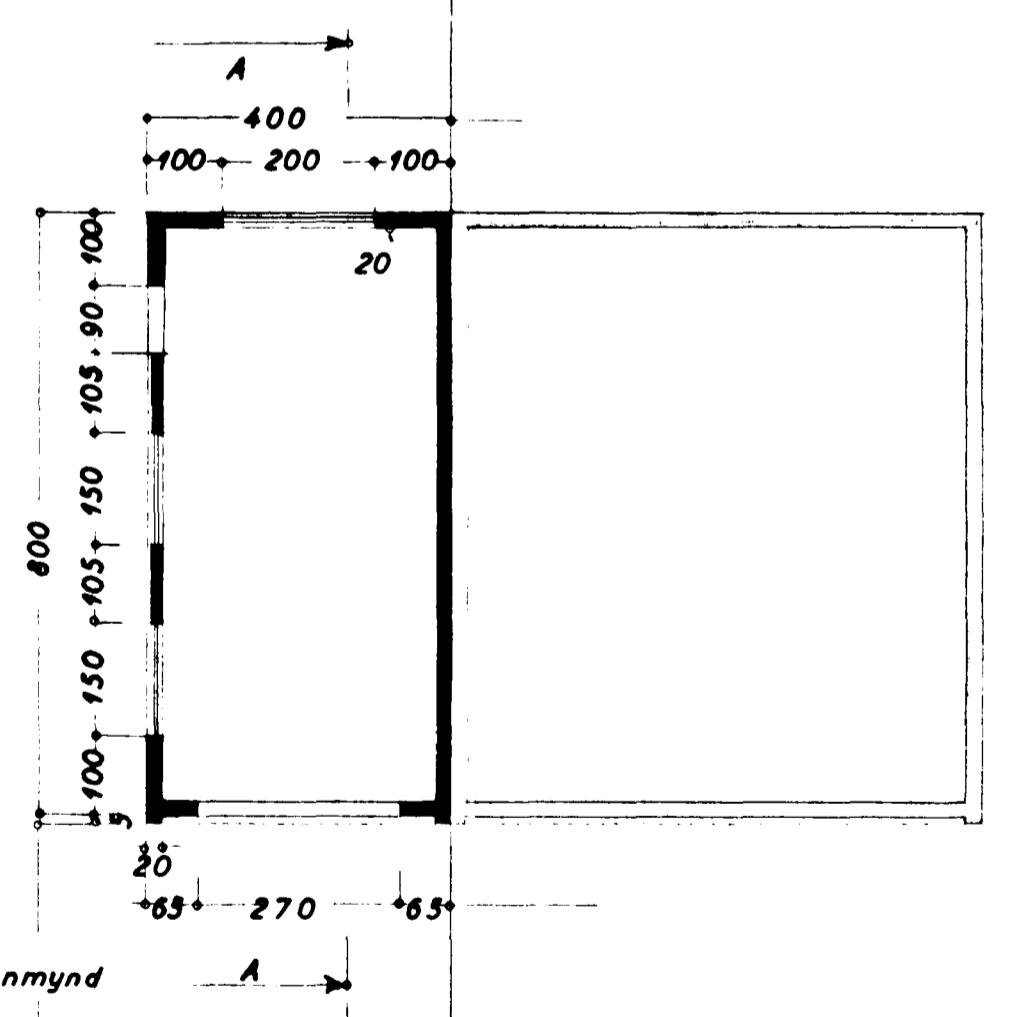

Samþykkt á fundi bygginga-  
nefndar þ. 30. 6. 1971  
A. h. BYGGINGAFLUTRÚINN  
Í HAFNARFIRÐI  
Asm. Sigvaldsson.

AFSTÖÐUMYND  
1:1000

Norðvestur

Norðaustur

Grunnmynd

Snið: A-A

Suðaustur

STÆRD:  
Læð. 868,4 m<sup>2</sup>  
Hús. 88,7 m<sup>2</sup>  
Bílg. 32,0 m<sup>2</sup> 76,8 m<sup>3</sup>

**BREKKUHVAMMUR NR. 7**  
BÍLGÆYMSLA

Útlit  
Grunnmynd } 1:100  
Snið

Afstöðumynd 1:1000

Hafnarfirði 5. júlí 1967  
S. Björnsdóttir

NR 7

NR 7 NR 9

BREKKUHVAMMUR