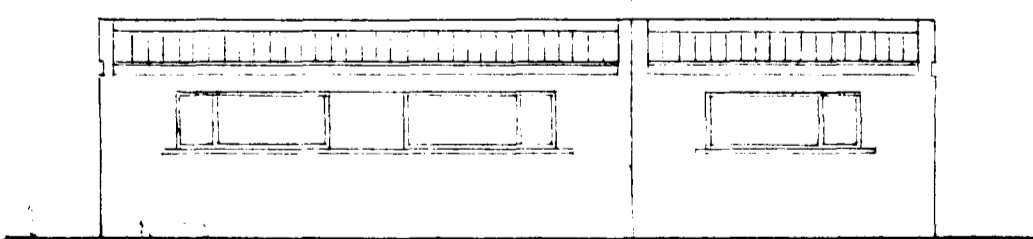

Samþykkt á fundi bygginga-  
nefndar þ. 30. 6. 1971  
A. h. BYGGINGAFLUTRÚINN  
Í HAFNARFIRÐI  
Asm. Sigvaldsson.

AFSTÖÐUMYND  
1:1000

Norðvestur

Norðaustur

Grunnmynd

Snið: A-A

Suðaustur

STÆRD:  
Læð. 868,4 m<sup>2</sup>  
Hús. 88,7 m<sup>2</sup>  
Bílg. 32,0 m<sup>2</sup> 76,8 m<sup>3</sup>