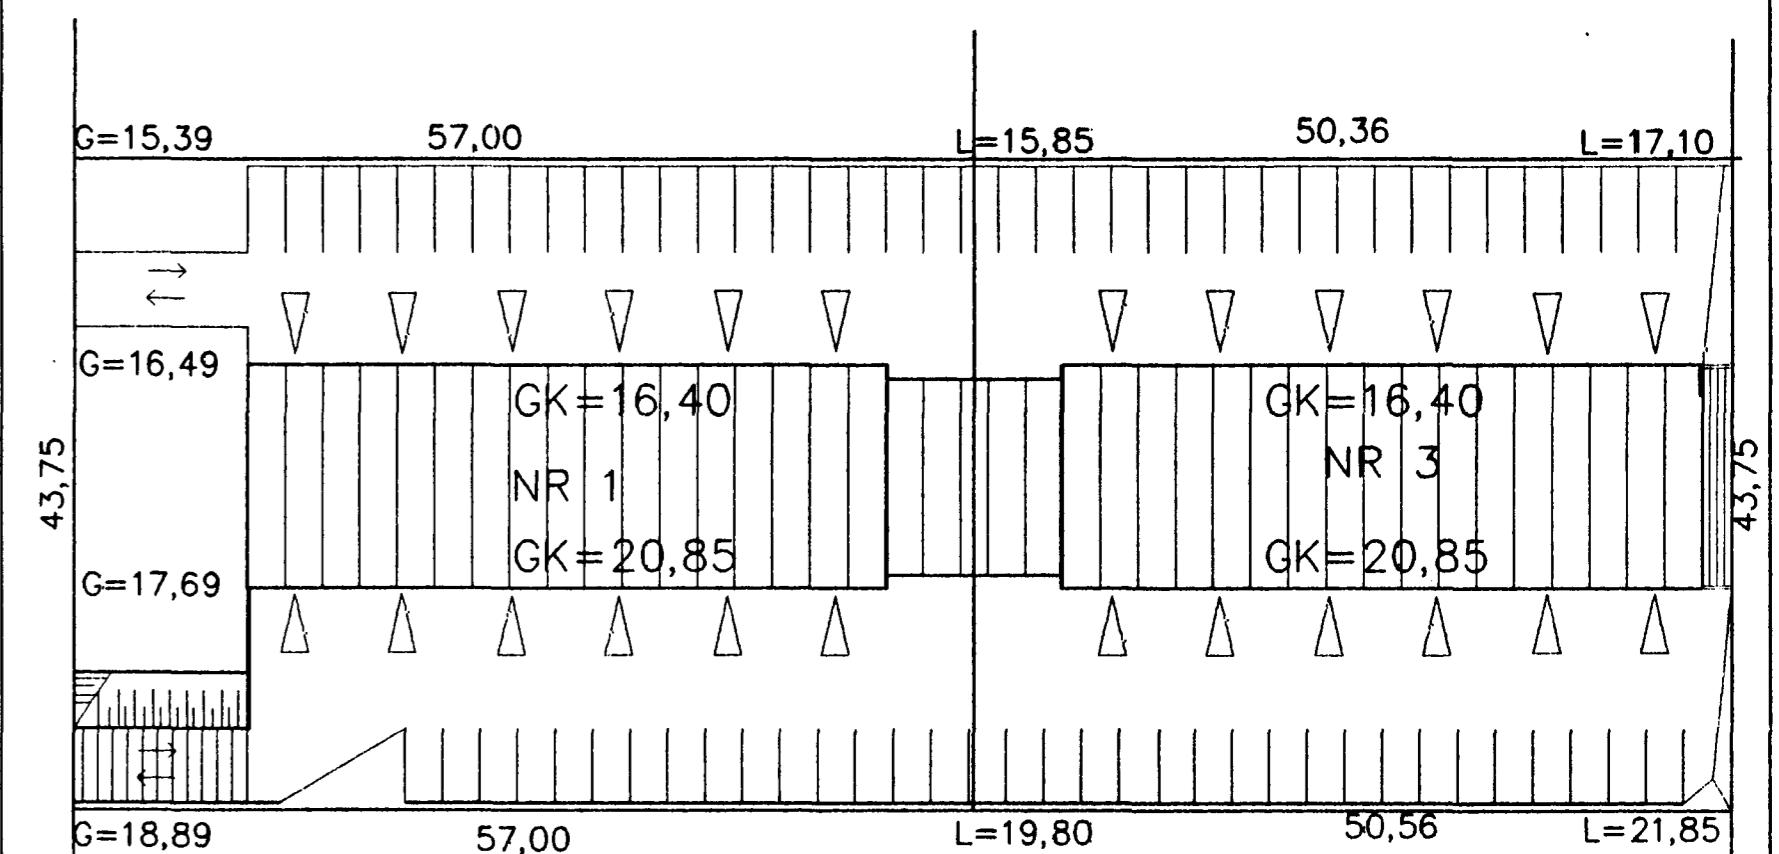

BREKKUTRÖÐ NR 1 OG 3 HAFNARFIRÐI M. 1:200
FYRIRSPURN

2/12'98 BN

BLAÐ NR 1

SNID A-A

GRUNNMYND 1 HÆÐ.

AFSTÖÐUMYND M. 1:500

GRUNNMYND 2 HÆÐ.