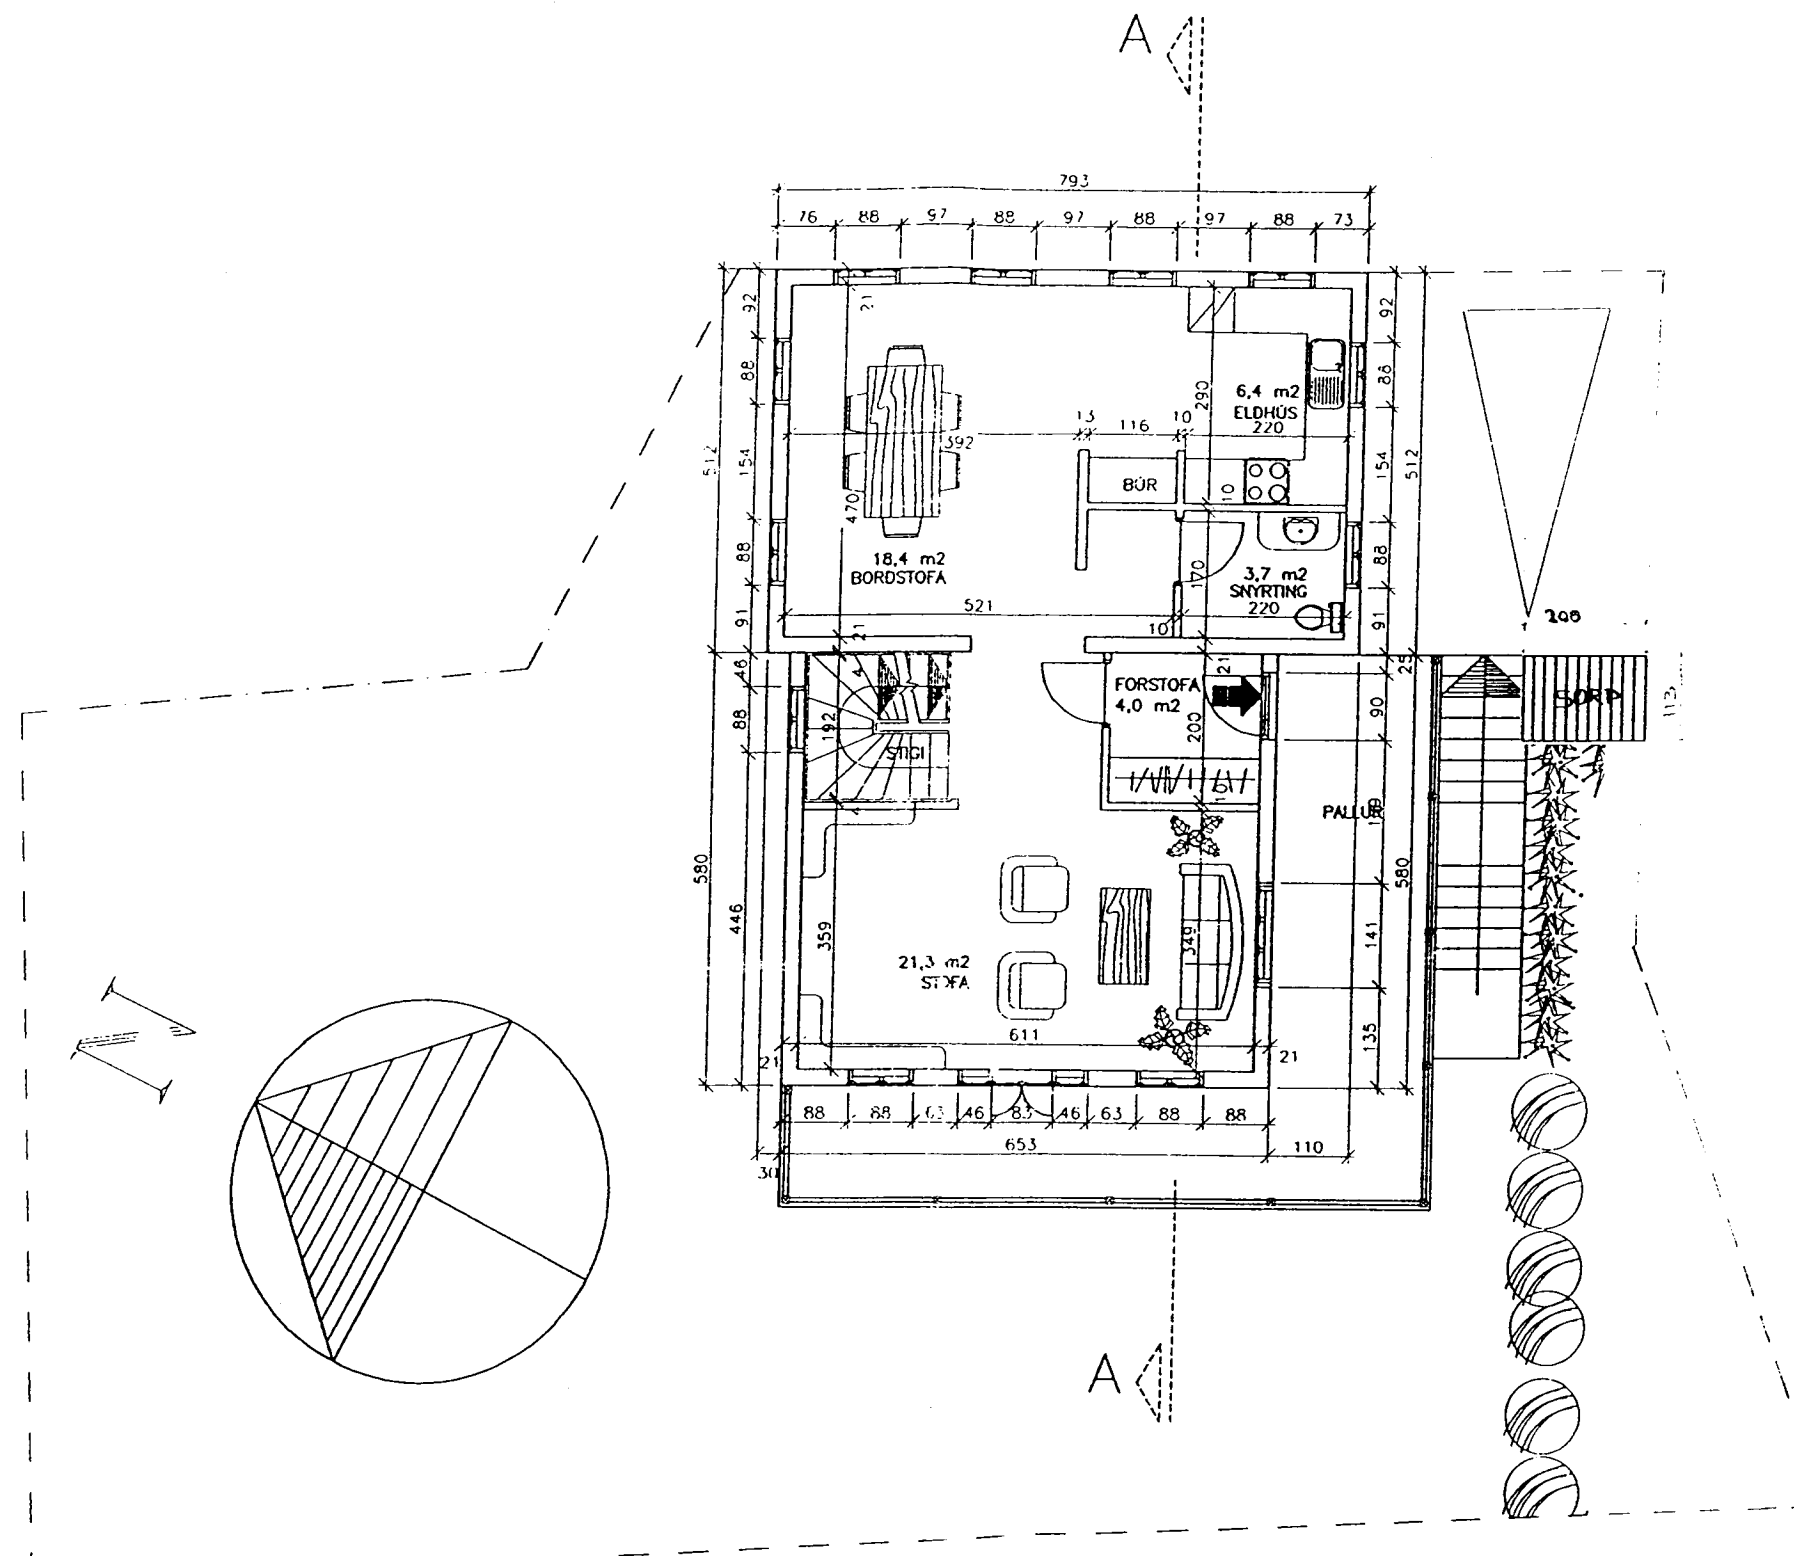

*KJP*

GRUNNMYND KJALLARA 1:100  
mhl. 01

GRUNNMYND HÆÐAR 1:100  
mhl. 01

GRUNNMYND RISHÆÐAR 1:100  
mhl. 01

BREYTTI: DAGS: LÝSING:  
30.09.04 Ruslatunnugeymsla  
Breidd 200, djúpt 113, hæð 160

BRUNNSTÍGUR 7  
Einbýlishús mhl 01