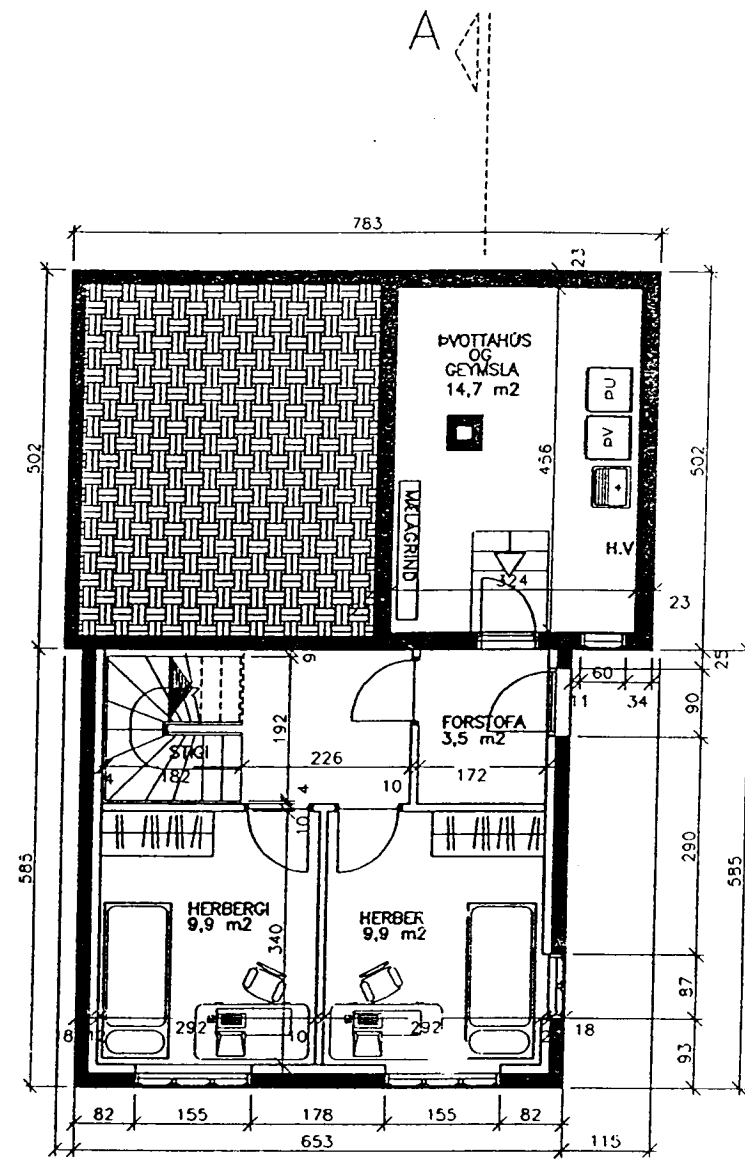

*KJP*

GRUNNMYND KJALLARA 1:100  
mhl. 01

GRUNNMYND HÆÐAR 1:100  
mhl. 01

GRUNNMYND RISHÆÐAR 1:100  
mhl. 01

BREYTTI: DAGS: LÝSING:  
30.09.04 Ruslatunnugeymsla  
Breidd 200, djúpt 113, hæð 160

BRUNNSTÍGUR 7  
Einbýlishús mhl 01