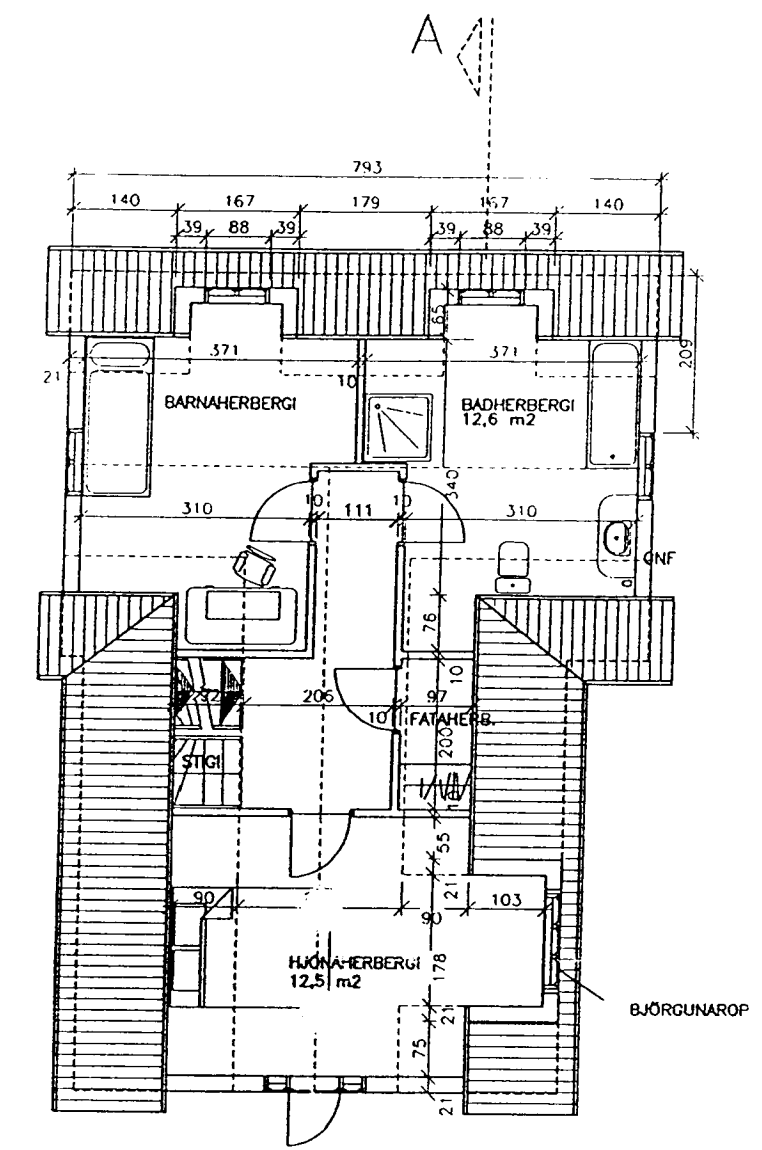

*KJP*

GRUNNMYND KJALLARA 1:100  
mhl. 01

GRUNNMYND HÆÐAR 1:100  
mhl. 01

GRUNNMYND RISHÆÐAR 1:100  
mhl. 01

BREYTTI: DAGS: LÝSING:  
30.09.04 Ruslatunnugeymsla  
Breidd 200, djúpt 113, hæð 160

BRUNNSTÍGUR 7  
Einbýlishús mhl 01