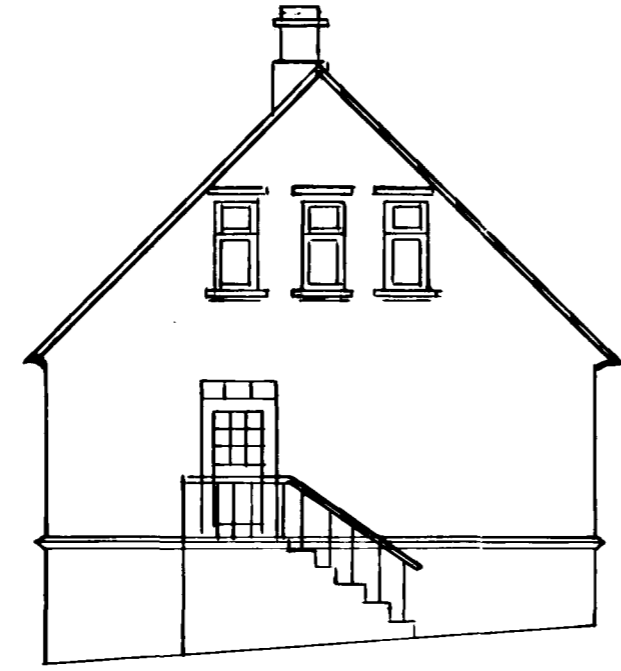

Breyting á húsi Júlíusar Þorkelssonar, Brunnslíu 2. Hafnarfirði

Fyrir breytingu

Austur

suður

Brunnslíu 2

1:200

Löðin

Eftir breytingu

Austur

Vestur

17/4/42

suður

Kvarði 1:100

Hafnarfirði í apr. 1942
Hösten M. Gunnarsson