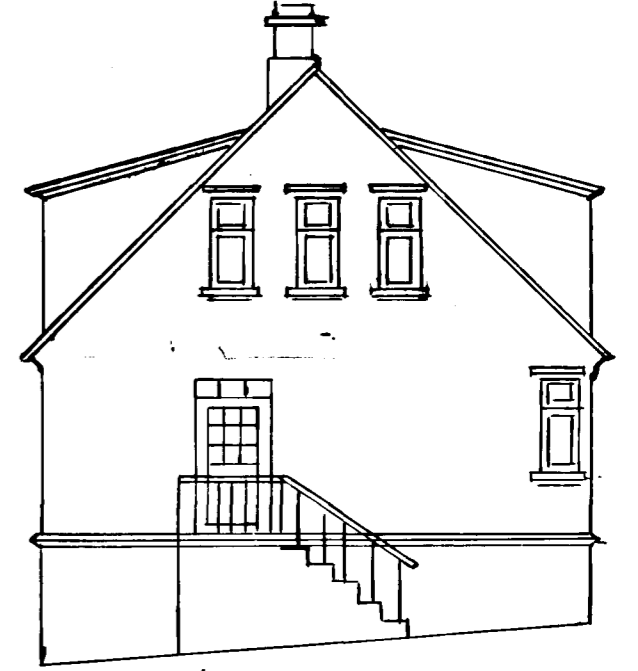

Breyting á húsi Júlíusar Þorkelssonar, Brunnslíu 2. Hafnarfirði

Fyrir breytingu

Austur

suður

Brunnslíu 2

1:200

Löðin

Eftir breytingu

Austur

Vestur

17/4/42

suður

Kvarði 1:100

Hafnarfirði í apr. 1942
Hösten M. Gunnarsson