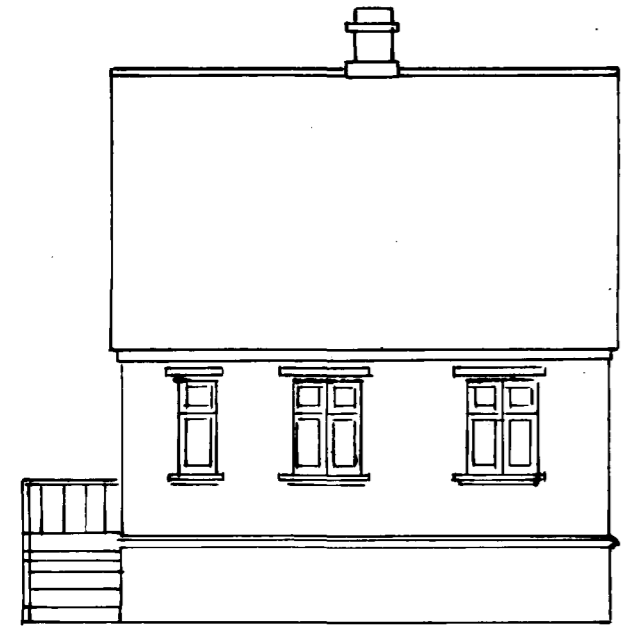

Breyting á húsi Júlíusar Þorkelssonar, Brunnslíu 2. Hafnarfirði

Fyrir breytingu

Austur

suður

Brunnslíu 2

1:200

Löðin

Eftir breytingu

Austur

Vestur

17/4/42

suður

Kvarði 1:100

Hafnarfirði í apr. 1942
Hösten M. Gunnarsson