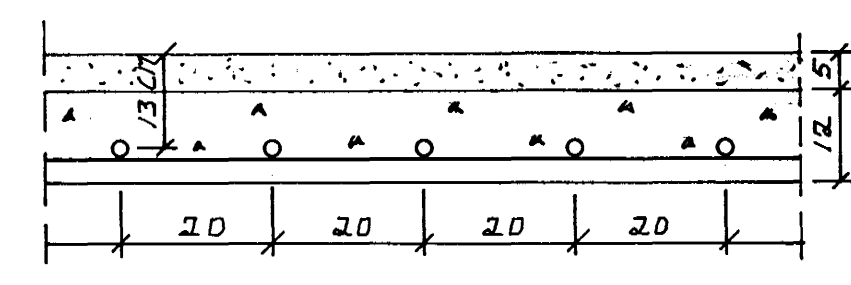

SNID Í GÖLFBEISLA. M. 1:10

GÖLFBEISLI ÚR 15 MM. WIRSPÓPEX HITAPOLNUM PÍPUM FRA ISL. JÓNSS.

VERKEFNI: Brunnstígur 2. Hafnarfirði	DAGS: 02-04-1992
HEITI: Vatns og hitalaen. Grunn, og rúmmynd.	KVAÐI: 1:50 REIKN: K.R.
KJARTAN RAFNSSON TEKNIFR. <i>Kjartan Rafnsson</i> LYNGASI 18 GARÐABÆ. (91) - 641685.	TEIKN: K.R.