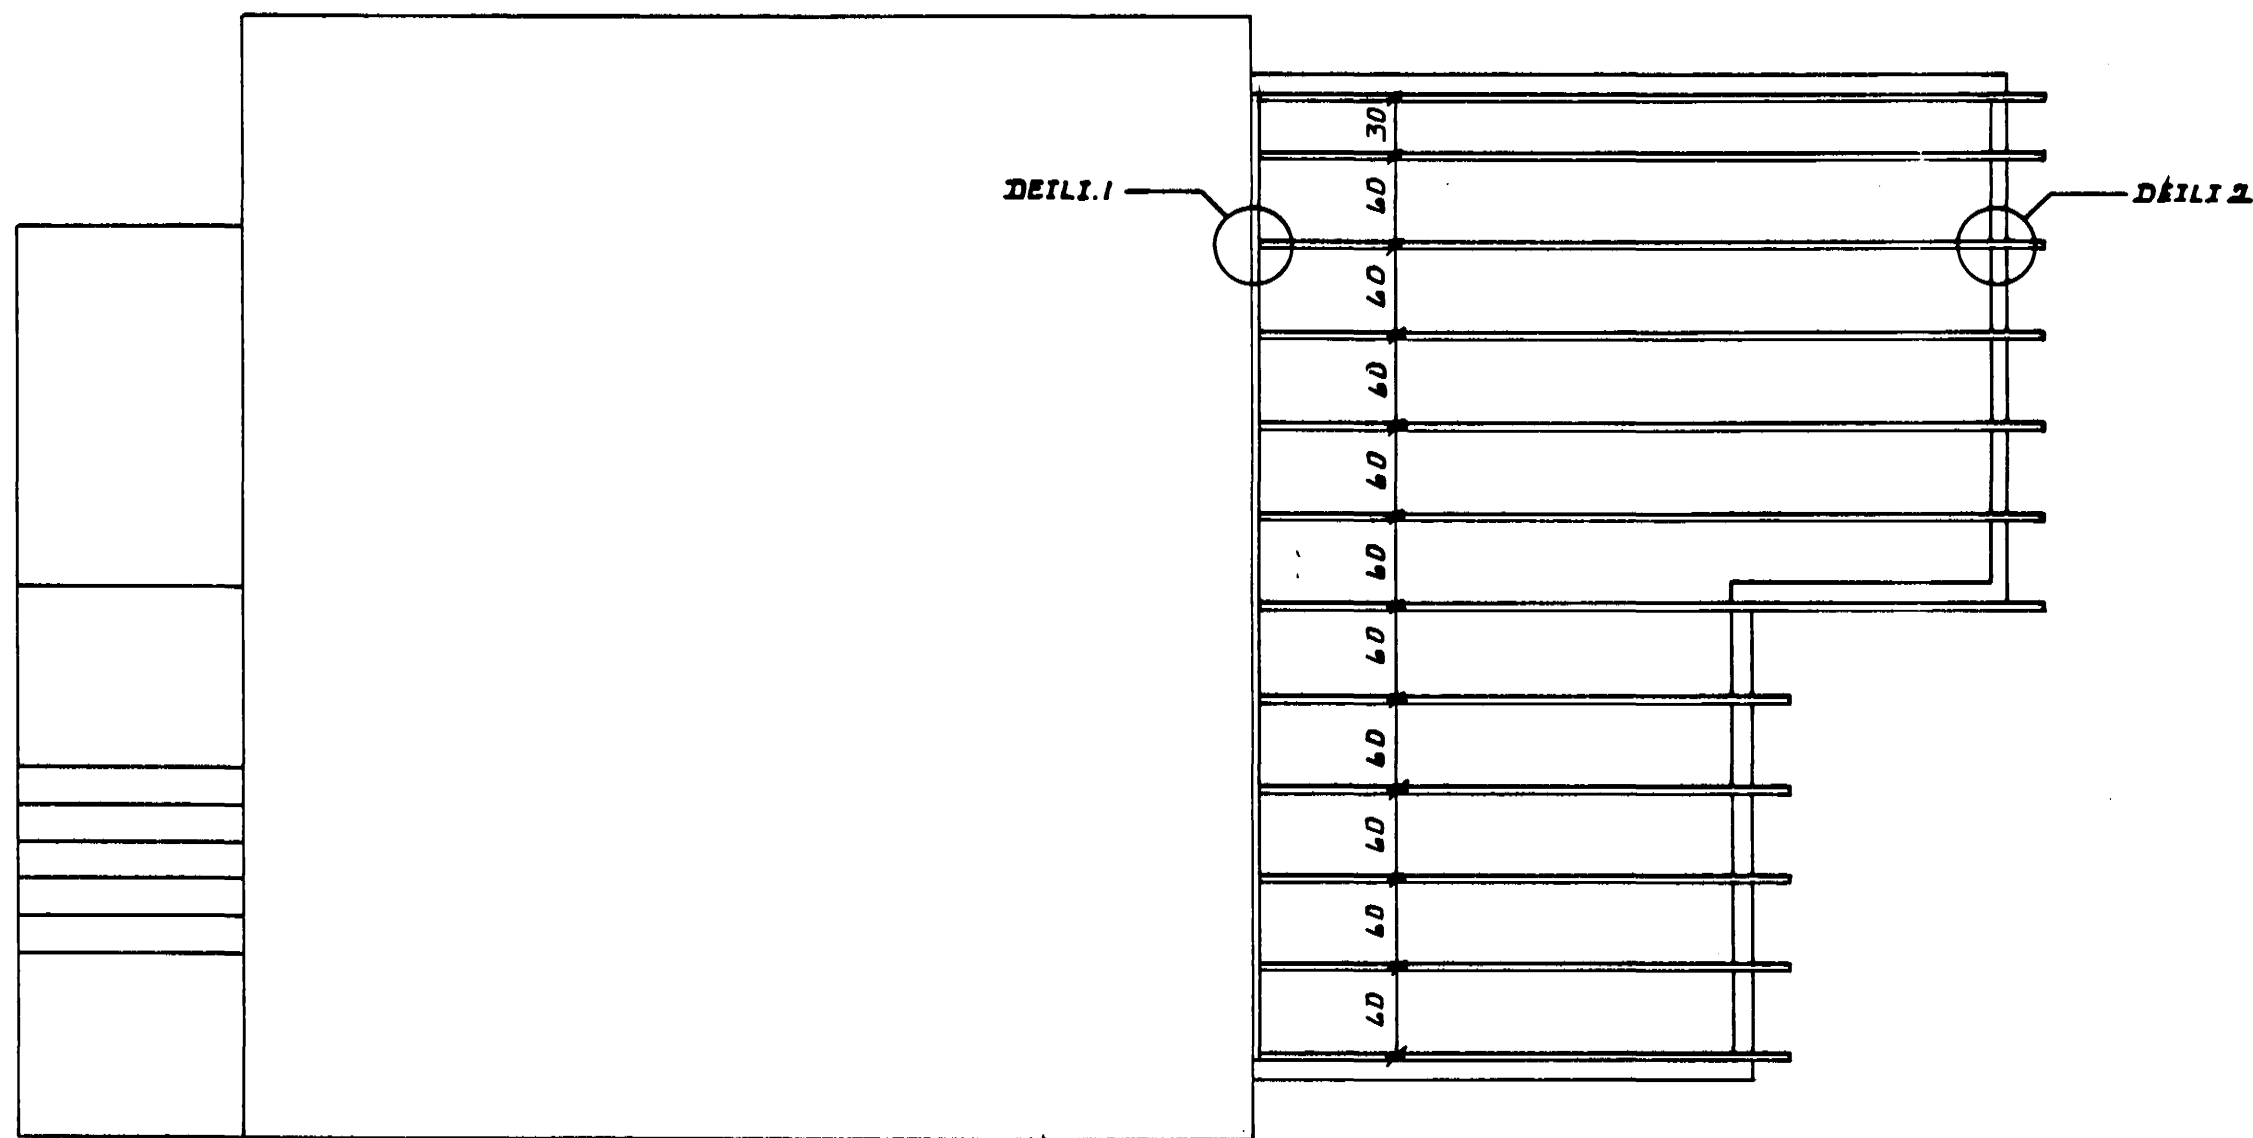

BMF VINKLAE 2x70x70
 NEGLAST. Í STÖÐ/SPERRU MEÐ 6 ST 40/40 LAMBSAUM
 " " Í UNDIR OG YFIRSTYKKI MEÐ 8 ST. 40/40 LAMBSAUM

VERKEFNI: Brunnstigur 2. Hafnarfirdi	DAGS: 10-02-1992
HEITI: Þaksperrur, Grunnmynd og snið.	KVARÐI: 1/50/20/10 REIKN: K.R.
KJARTAN RAFNSSON TEKNIFR. LYNGAST 18 GARAÐE (01) 441505	TEKNI: 62