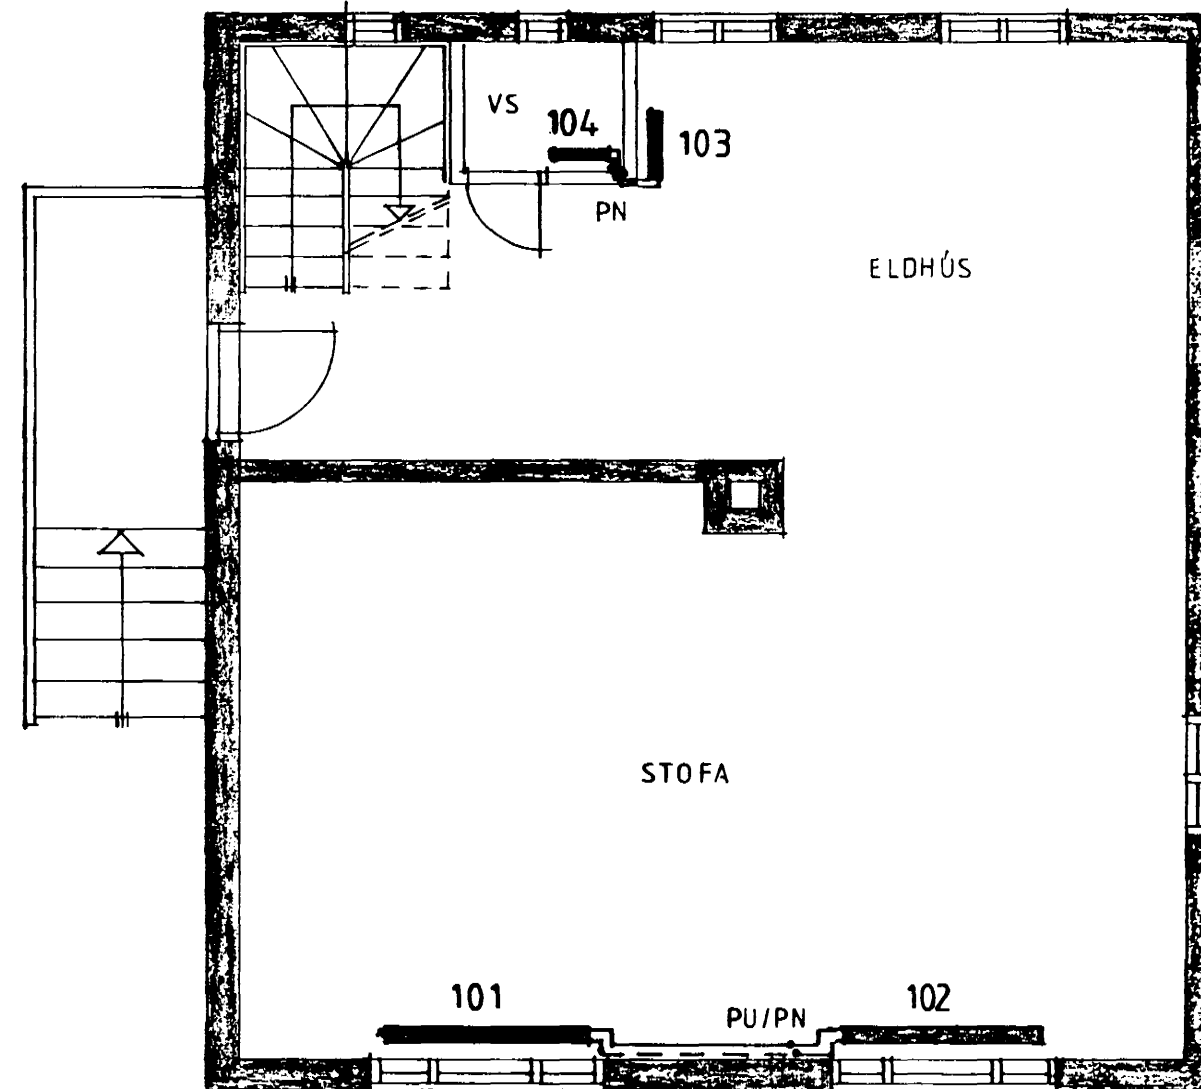

EFRI HÆÐ

MIÐHÆÐ

KJALLARI

OFNASKRÁ

OFN NR	HERB	OFNSTÆRD	AFKÖST	KCAL	TENG	OFN LOKI
001	PVH	KK 600/1120	1290		CD	BAKRÁS
002	GANGUR	K 600/1120	703		AB	—
003	BAÐHB	K 600/640	407		CD	—
004	HERB	KK 600/1120	1290		AB	—
005	HERB	KK 600/1120	1290		CD	—
101	STOFA	KK 600/1280	1474		AB	—
102		KK 600/1280	1474		CD	—
103	ELDHÚS	K 500/480	263		AB	—
104	VS	K 500/480	263		AB	—
201	SKALI	KK 500/1120	1111		AB	—
202	HERB	KK 500/1120	1111		CD	—
SAMTALS			10676	KCAL		