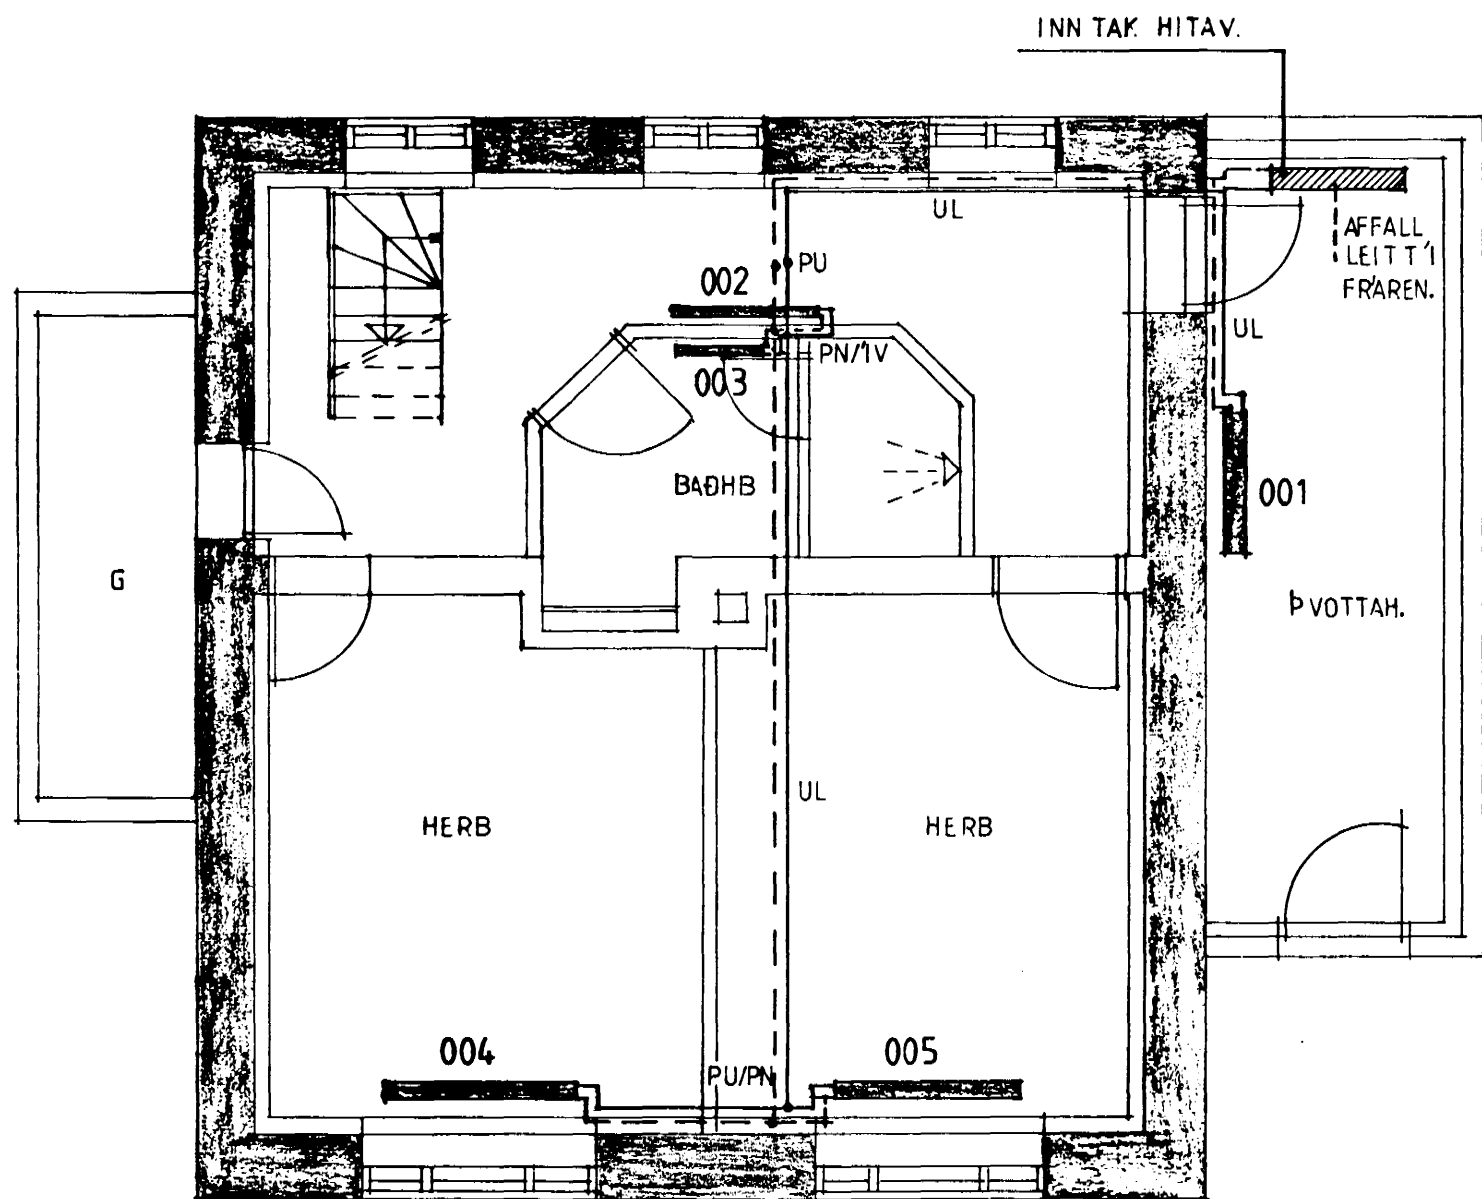

EFRI HÆÐ

MIÐHÆÐ

KJALLARI

OFNASKRÁ

OFN NR	HERB	OFNSTÆRD	AFKÖST	KCAL	TENG	OFN LOKI
001	PVH	KK 600/1120	1290		CD	BAKRÁS
002	GANGUR	K 600/1120	703		AB	—
003	BAÐHB	K 600/640	407		CD	—
004	HERB	KK 600/1120	1290		AB	—
005	HERB	KK 600/1120	1290		CD	—
101	STOFA	KK 600/1280	1474		AB	—
102		KK 600/1280	1474		CD	—
103	ELDHÚS	K 500/480	263		AB	—
104	VS	K 500/480	263		AB	—
201	SKALI	KK 500/1120	1111		AB	—
202	HERB	KK 500/1120	1111		CD	—
SAMTALS			10676	KCAL		