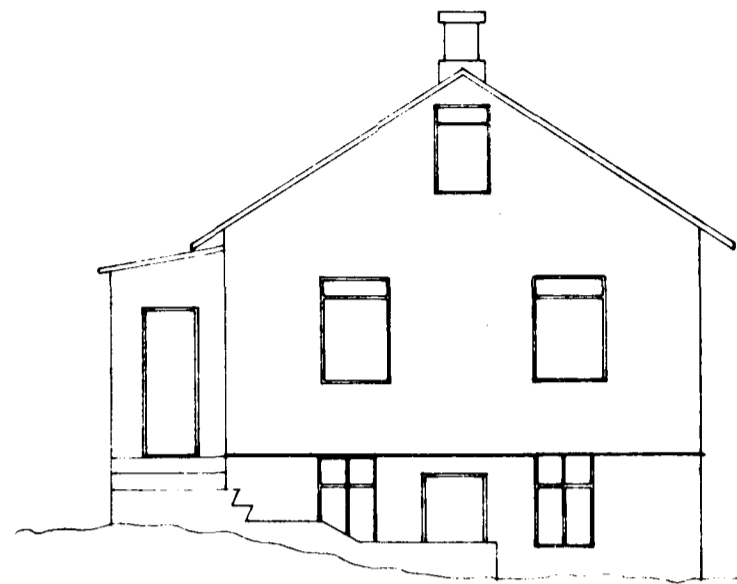

FYRIR BREYTINGU

SUDVESTUR