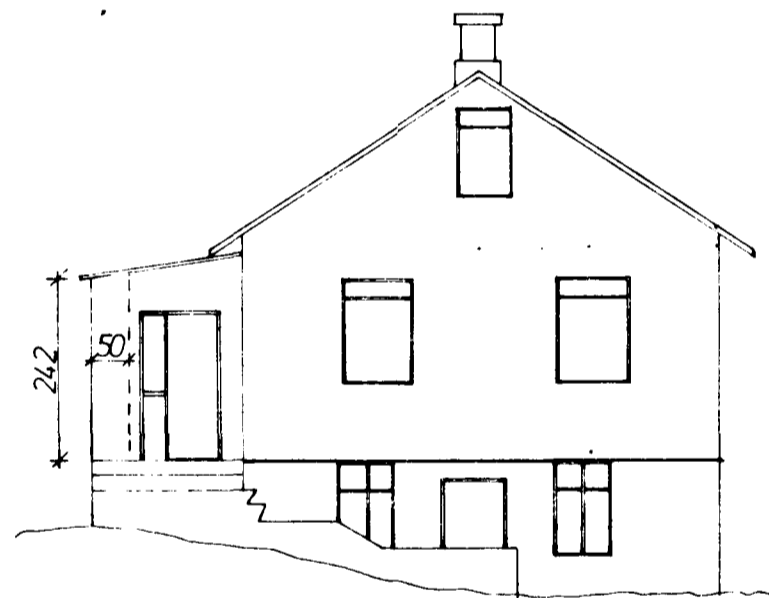

EFTIR BREYTINGU

SUDVESTUR