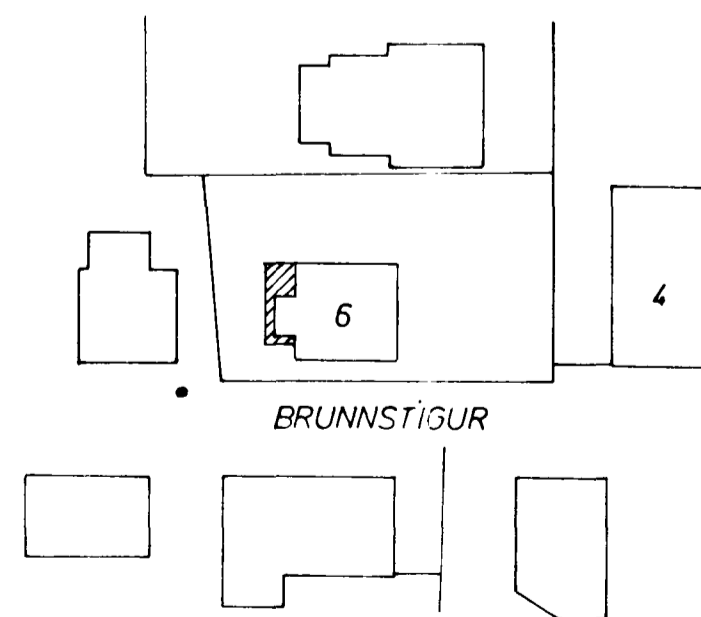

NORÐAUSTUR

SUDAUSTUR

GRUNNMYND

AFSTAÐA 1:500

Samþykkt á fundi bygginga-
nefndar þ. 28. 8. 1974
BYGGINGAÞULLTÖÐIN
Í HAFNARFIR 11
F. Sigmundsson

*Elkúrnarvergið skal vera á
máli hna. í samræmni
bygginga.*

BRUNNSTÍGUR 6 HAFNARF.	MÆLIKVARÐI 1:100	VERK	TEIKN NR 1
BREYTING	Hannað: JSB Teiknað: JLL	Yfirfarið: Samb: JSB	DAGS AGÚST '74
JÓHANN GUNNAR BERGPÓRSSON VERKFR MVFI STRANDGÖTU 11 — HAFNARFIRDI — SÍMI 53315	BREYTT		