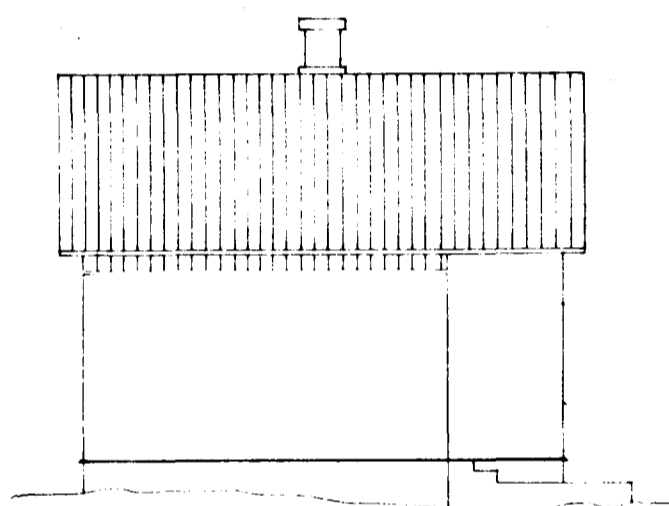

NORÐVESTUR