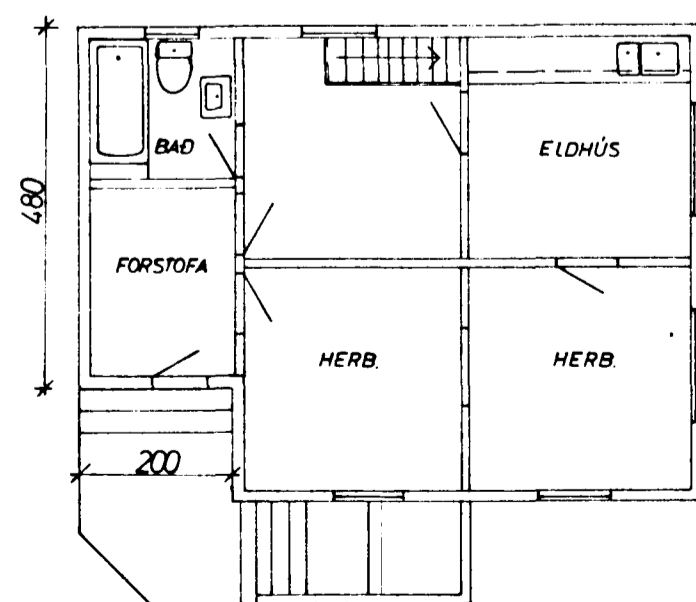

NORÐAUSTUR

SUDAUSTUR

GRUNNMYND

AFSTAÐA 1:500

Samþykkt á fundi bygginga-
nefndar þ. 28. 8. 1974
BYGGINGAÞULLTÖÐIN
Í HAFNARFIR 11
F. Sigmundsson

*Elkúrnarvergið skal vera á
máli hna. í samræmni
bygginga.*

BRUNNSTÍGUR 6 HAFNARF.	MÆLIKVARÐI 1:100	VERK	TEIKN NR 1
BREYTING	Hannað: JSB Teiknað: JLL	Yfirfarið: Samb: JSB	DAGS AGÚST '74
JÓHANN GUNNAR BERGPÓRSSON VERKFR MVFI STRANDGÖTU 11 — HAFNARFIRDI — SÍMI 53315	BREYTT		