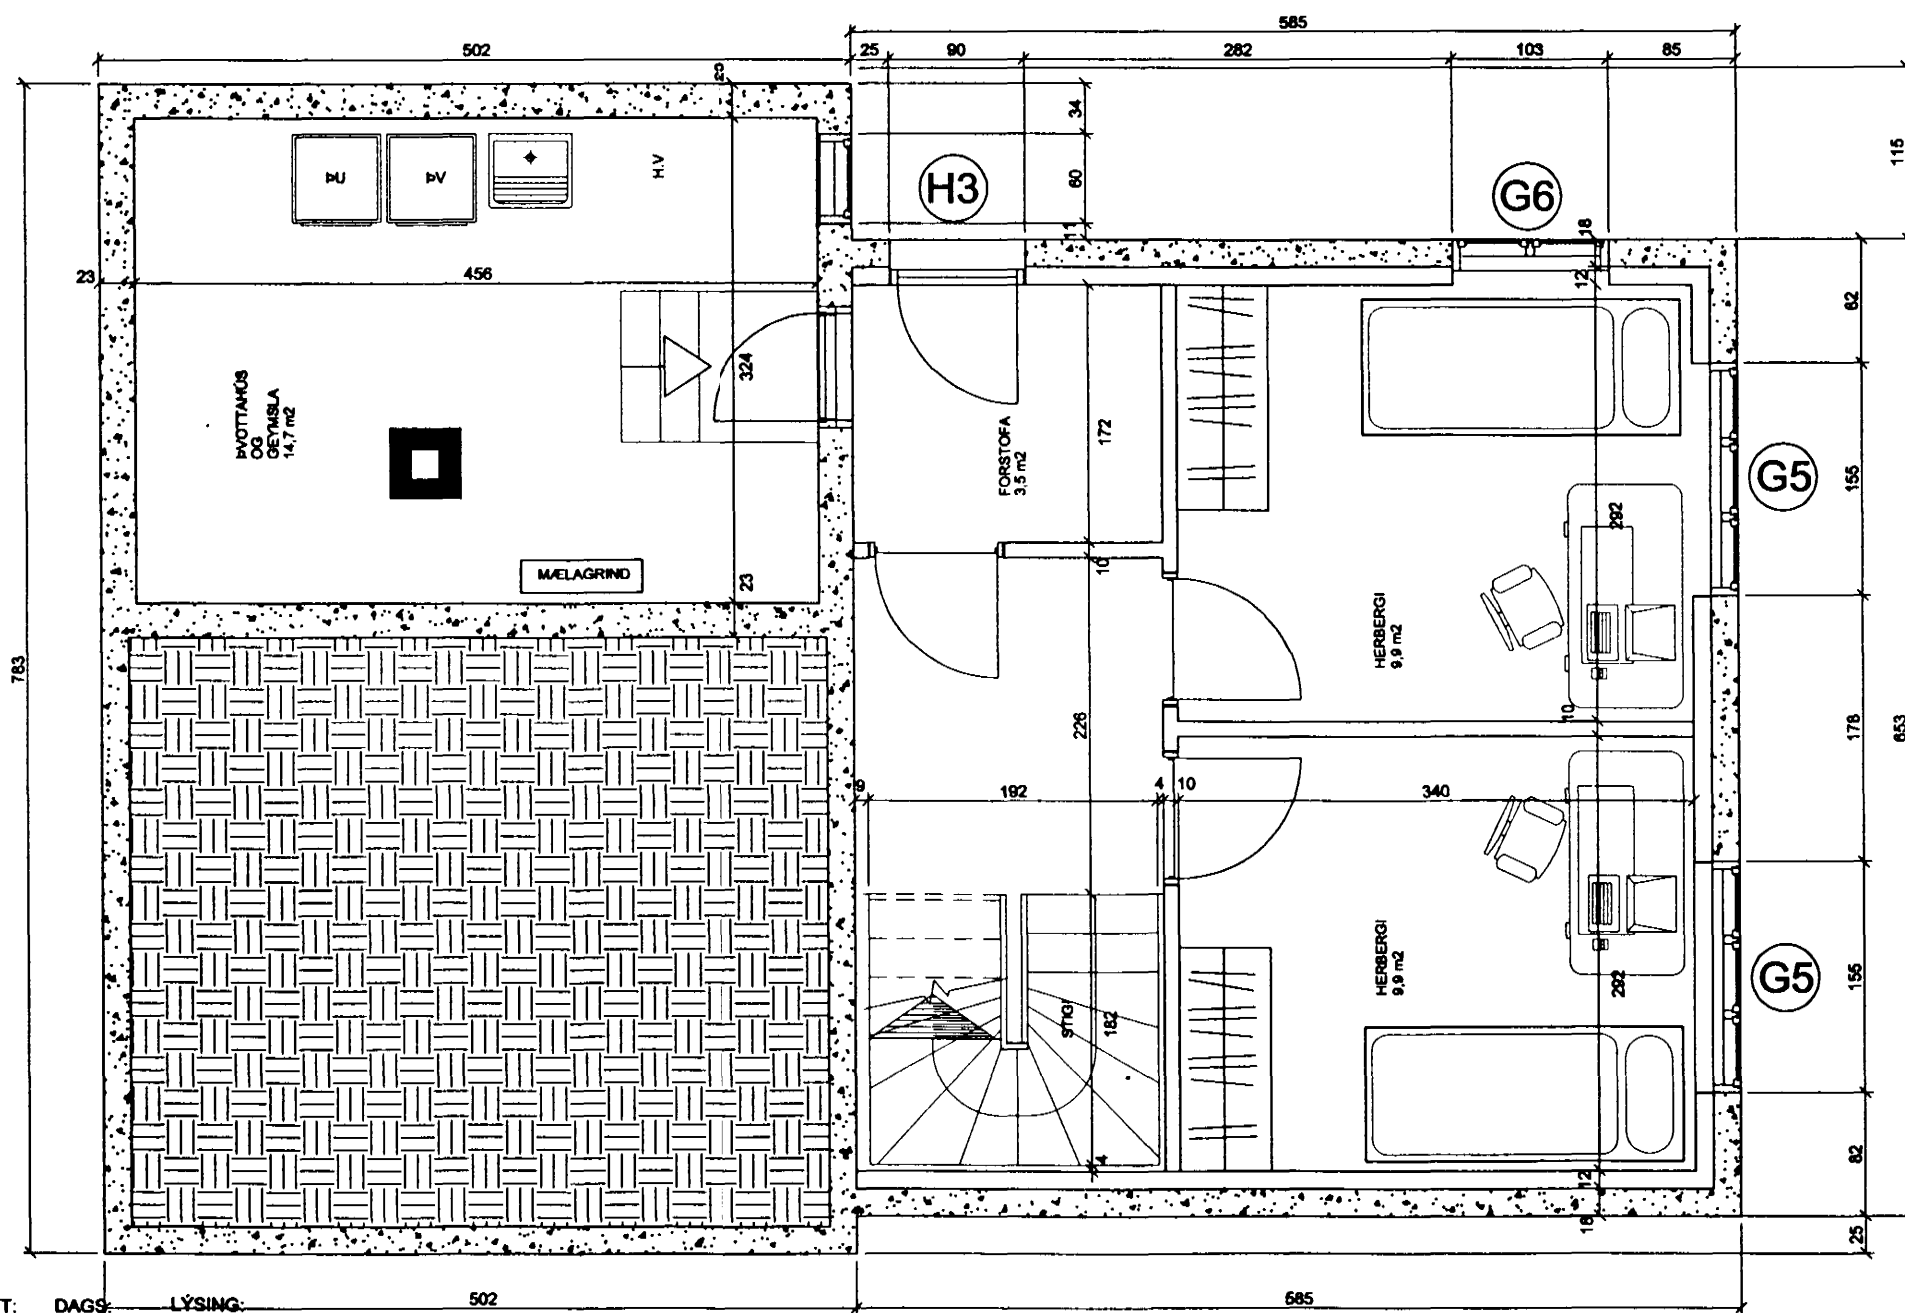

GRUNNMYND KJALLARA 1:100