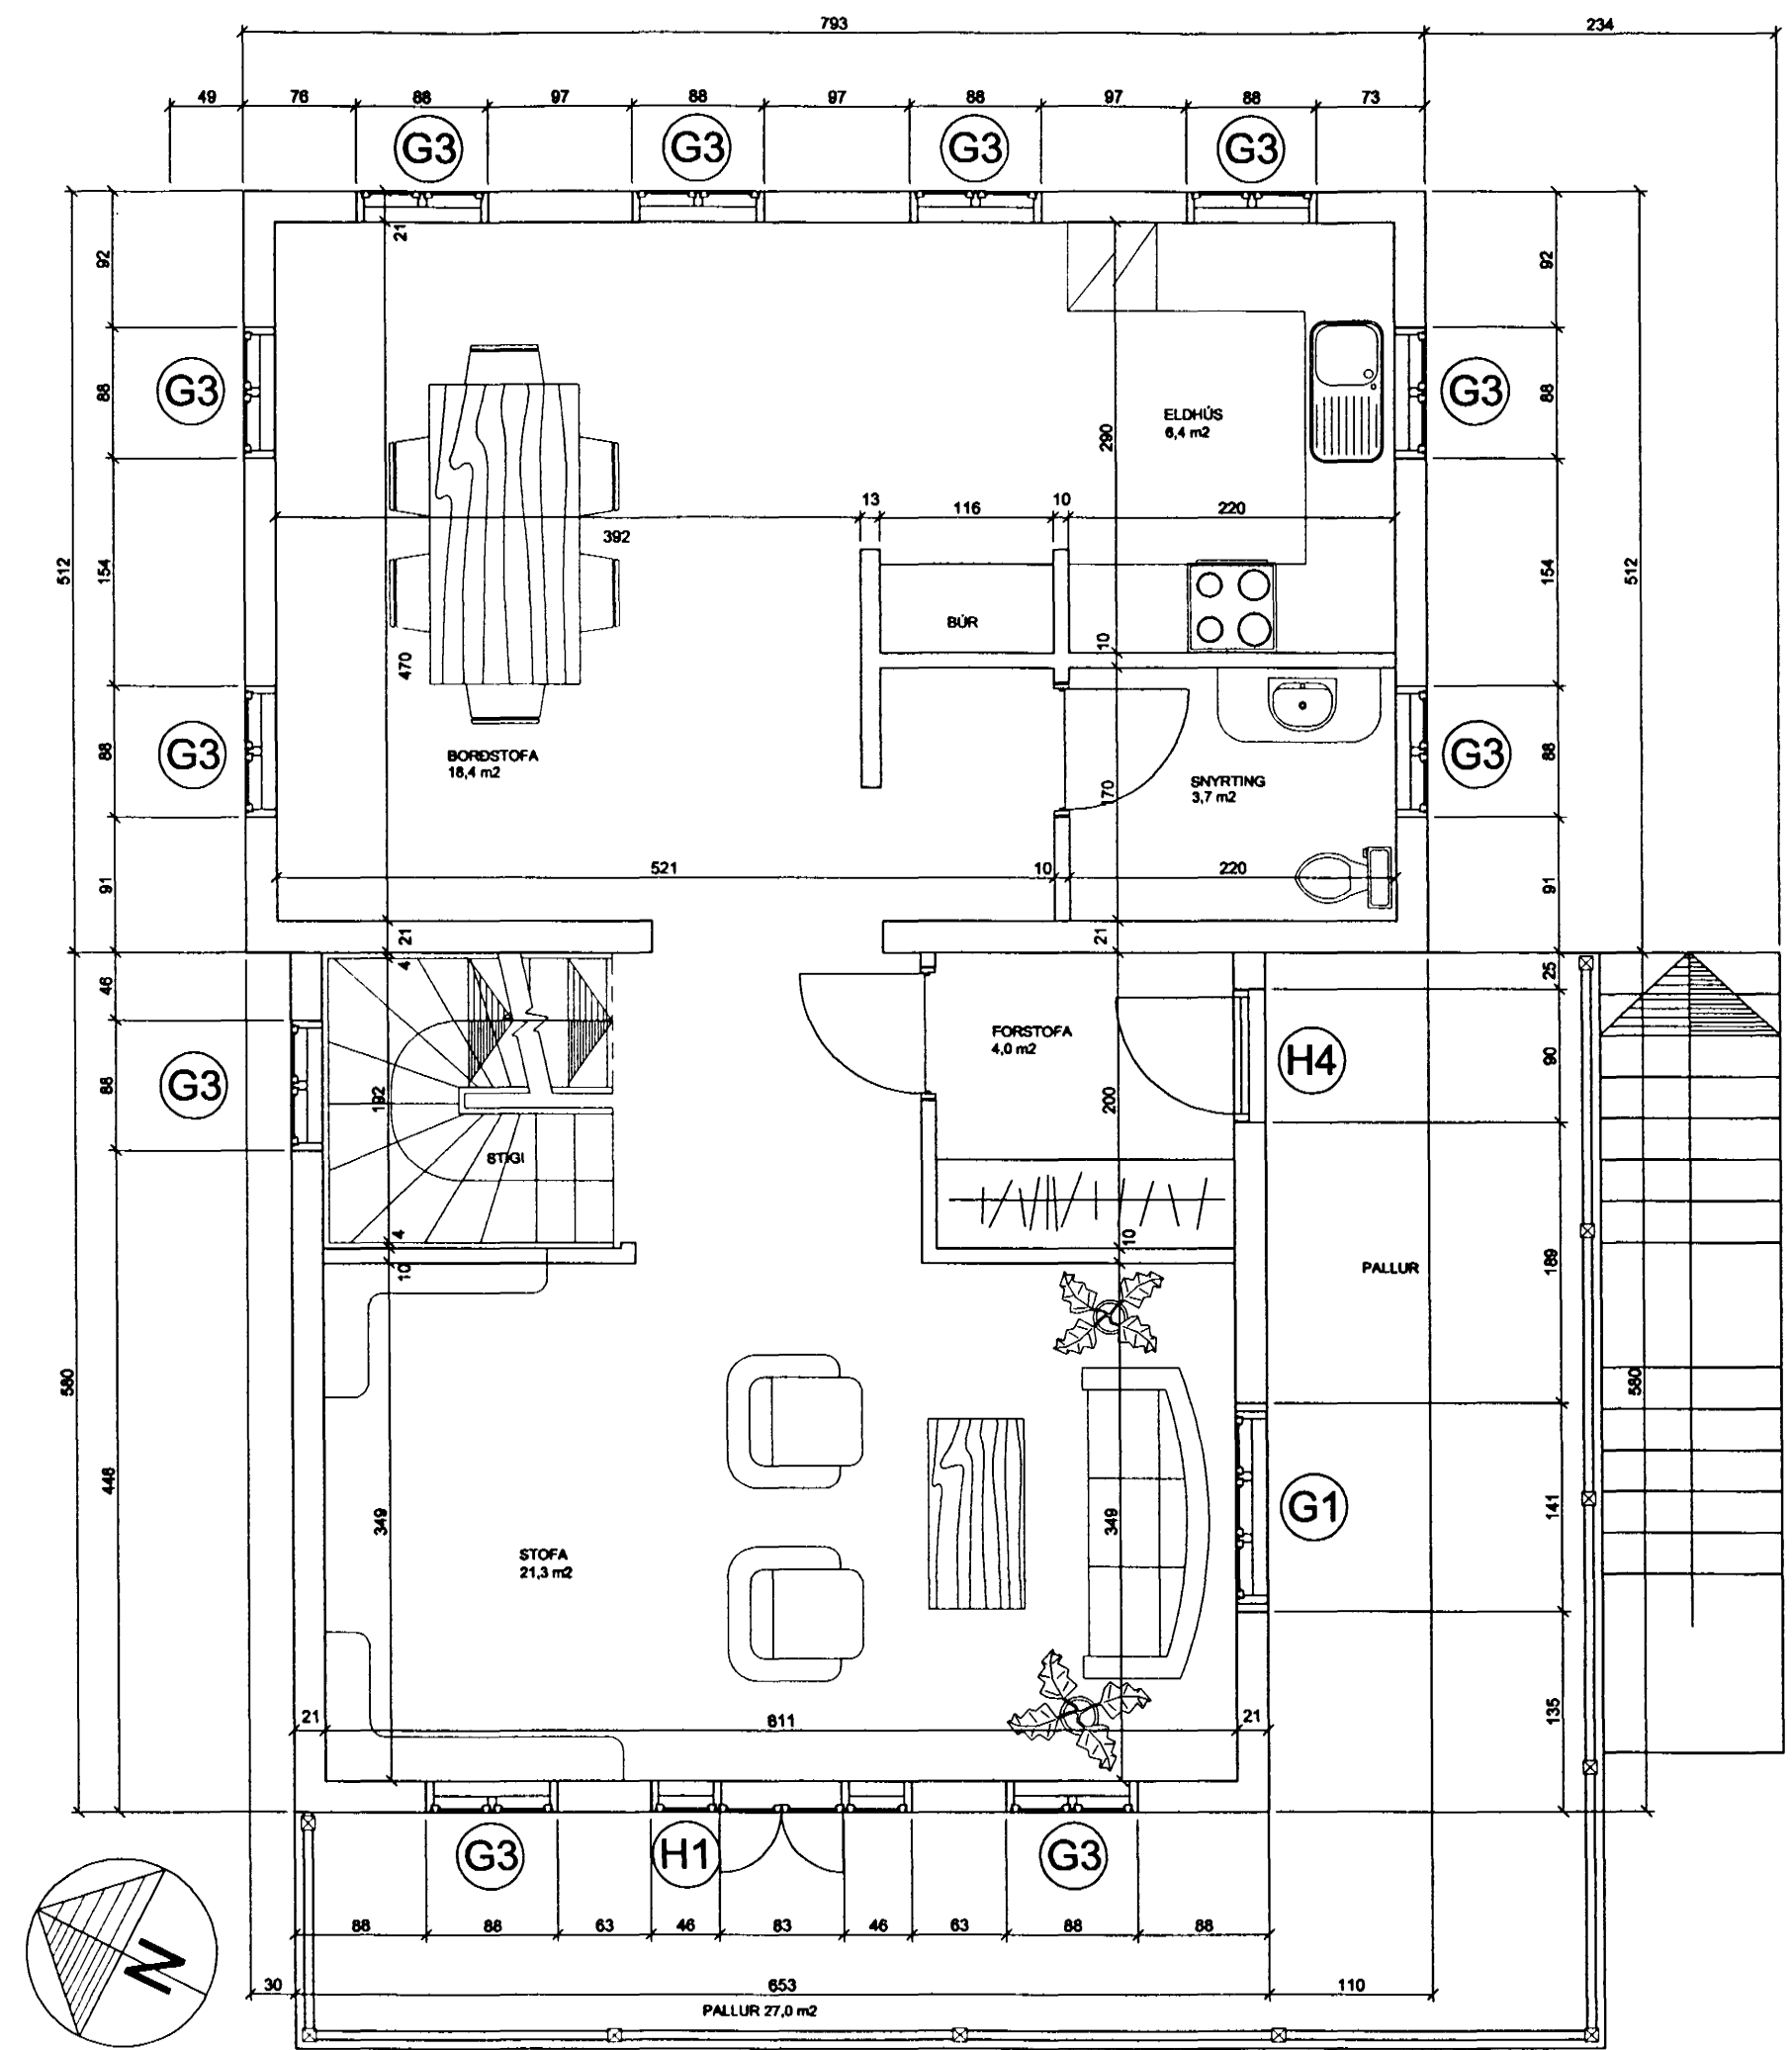

GRUNNMYND HÆÐAR 1:100

BRUNNSTÍGUR 7, HAFNARFIRDI
GRUNNMYNDIR

312.06

TEIKNISTOFAN ÞRÚÐVANGUR PÁLL V. BJARNASON, FAÍ

GRUNNMYND JARÐHÆÐAR
KJALLARA OG RISS

LAUFÁSVEGUR 7 101 REYKJAVÍK
KÍL 060346-2249
SÍMÍ: 561-0260 FAX: 561-0265

HANNAÐ: PVB

TEIKNAD: ÓP

DAGS: 06.04.00 MKV: 1:50