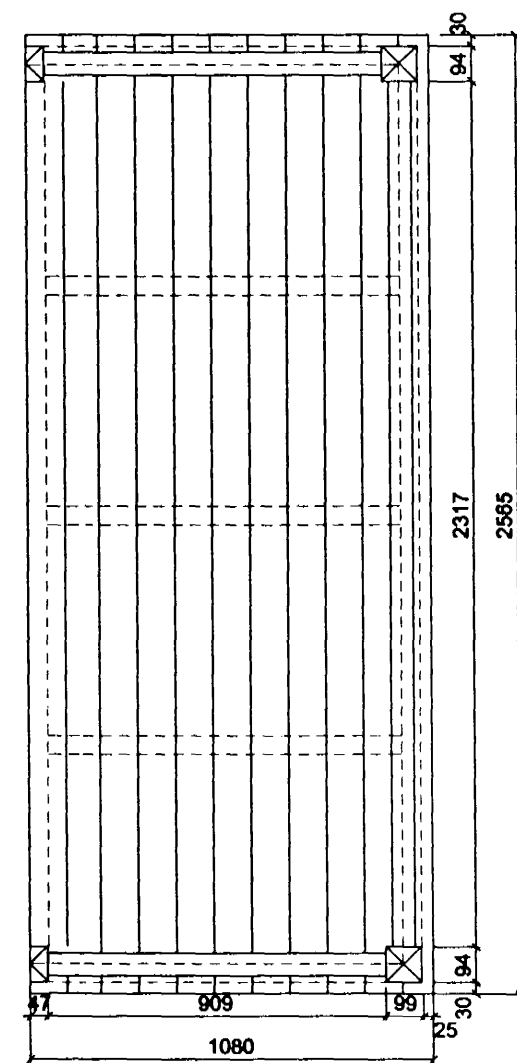

SVALIR - SUÐ-VESTURHLIÐ 1:20

SVALIR - SUÐ-AUSTURHLIÐ 1:20

SVALIR - NORD-VESTURHLIÐ 1:20

SVALIR - GRUNNMYND 1:20

SVALIR - SUÐ-VESTURHLIÐ 1:20

SVALIR - SUÐ-AUSTUR OG NORD-VESTURHLIÐ 1:20

SVALAHANDRIÐ - DEILI 1:5

PIRÁLI - DEILI 1:5

BREYTT: _____ DAGS: _____ LÝSING: _____

BRUNNSTÍGUR 7, HAFNARFIRÐI
 SVALIR OG HANDRIÐ 312.10

TEIKNISTOFAN ÞRÚÐVANGUR PÁLL V. BJARNASON, FAI

DEILITEIKNINGAR
 ÚTLIT OG GRUNNMYND

LAUFÁSVEGUR 7 101 REYKJAVÍK
 Sími: 561-0260 FAX: 561-0265
 060346.2249
 DAGS: 08.04.00 MKV: 1:20, 1:5

HANNAÐ: PVB TEIKNAD: ÓP