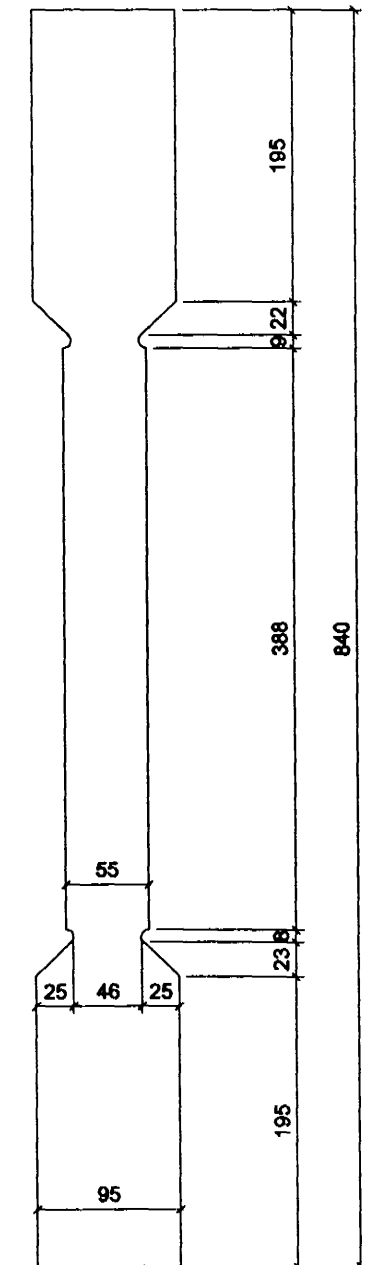

SVALIR - SUÐ-VESTURHLIÐ 1:20

SVALIR - SUÐ-AUSTURHLIÐ 1:20

SVALIR - NORD-VESTURHLIÐ 1:20

SVALIR - GRUNNMYND 1:20

SVALIR - SUÐ-VESTURHLIÐ 1:20

SVALIR - SUÐ-AUSTUR OG NORD-VESTURHLIÐ 1:20

SVALAHANDRIÐ - DEILI 1:5

PIRÁLI - DEILI 1:5

BREYTT: _____ DAGS: _____ LÝSING: _____

BRUNNSTÍGUR 7, HAFNARFIRÐI
 SVALIR OG HANDRIÐ 312.10

TEIKNISTOFAN ÞRÚÐVANGUR PÁLL V. BJARNASON, FAI

DEILITEIKNINGAR
 ÚTLIT OG GRUNNMYND

LAUFÁSVEGUR 7 101 REYKJAVÍK
 Sími: 561-0260 FAX: 561-0265
 060346.2249
 DAGS: 08.04.00 MKV: 1:20, 1:5

HANNAÐ: PVB TEIKNAD: ÓP