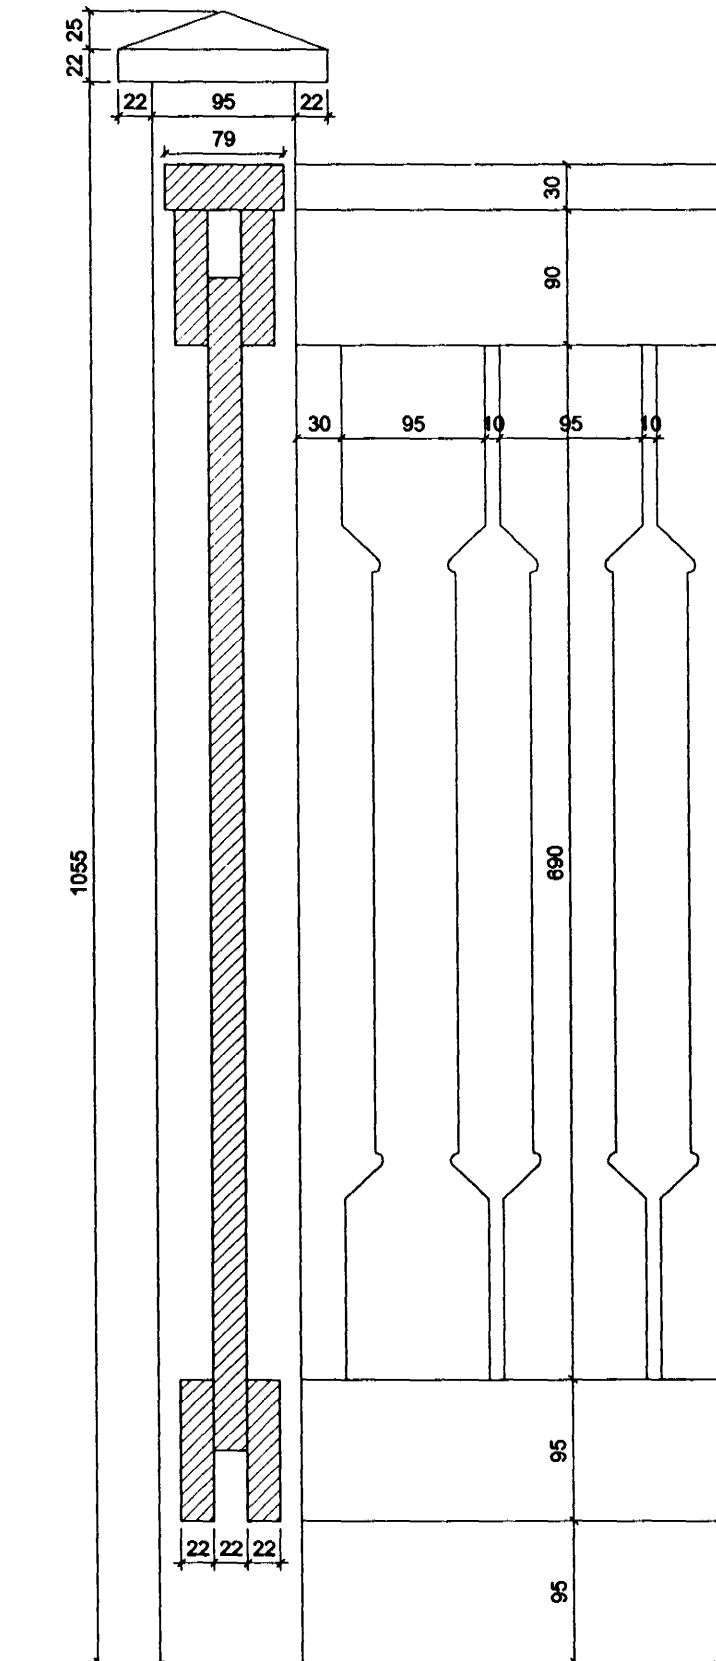

SVALIR - SUÐ-VESTURHLIÐ 1:20

SVALIR - SUÐ-AUSTURHLIÐ 1:20

SVALIR - NORD-VESTURHLIÐ 1:20

SVALIR - GRUNNMYND 1:20

SVALIR - SUÐ-VESTURHLIÐ 1:20

SVALIR - SUÐ-AUSTUR OG NORD-VESTURHLIÐ 1:20

SVALAHANDRIÐ - DEILI 1:5

PIRÁLI - DEILI 1:5

BREYTT: _____ DAGS: _____ LÝSING: _____

BRUNNSTÍGUR 7, HAFNARFIRÐI
 SVALIR OG HANDRIÐ 312.10

TEIKNISTOFAN ÞRÚÐVANGUR PÁLL V. BJARNASON, FAI

DEILITEIKNINGAR
 ÚTLIT OG GRUNNMYND

LAUFÁSVEGUR 7 101 REYKJAVÍK
 Sími: 561-0260 FAX: 561-0265
 060346.2249
 DAGS: 08.04.00 MKV: 1:20, 1:5

HANNAÐ: PVB TEIKNAD: ÓP