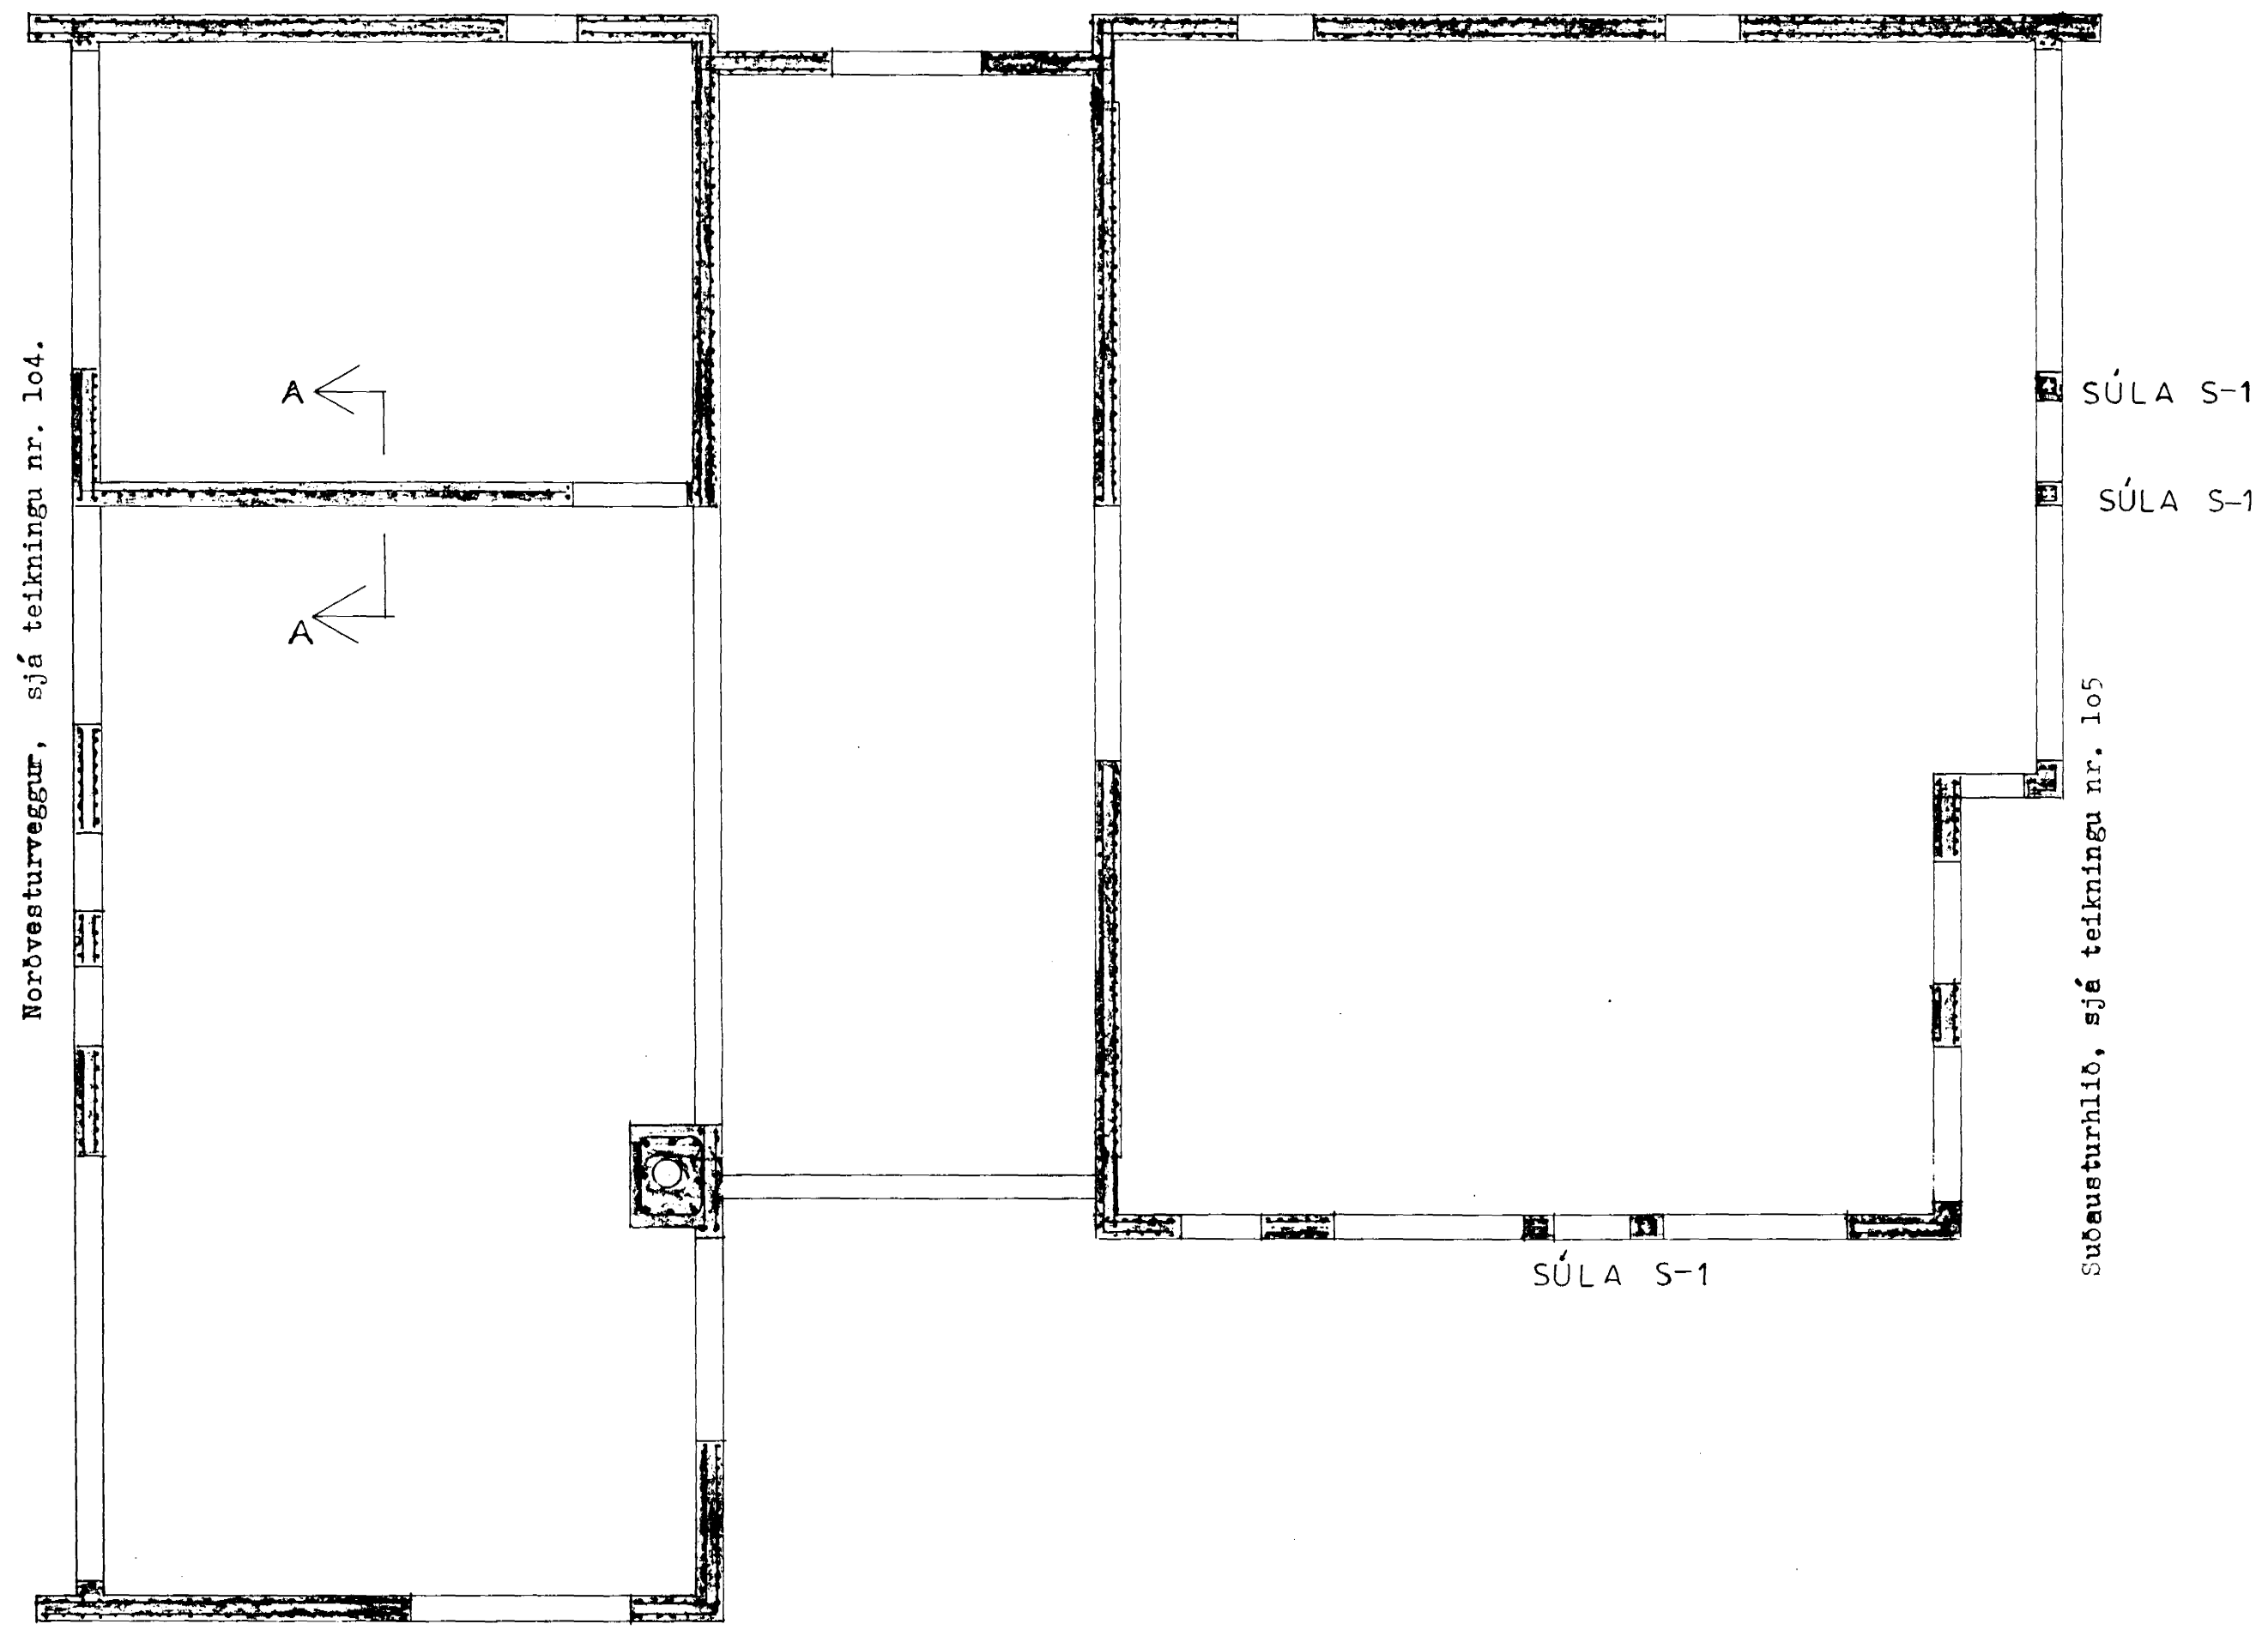

Norðausturveggur, sjá teikningu nr 104

Suðvesturveggur sjá teikningu nr 105

GRUNNMYND 2. HÆÐ M:1:50

SNÍÐ A-A M:1:10

VERKHÖNNUN
 VERKFRÆÐI- OG TEIKNISTOFA

Armúla 21 Reykjavík Sími 91-39000
 Verk nr. 318 Teiknað:
 Teikn. nr. 103 Hannað:
 Mælikv.: 1: 50 Samþykkt: *[Signature]*
 Dags. Maí 1989 Breytt:
 Verkefni: **Burknaberg 10 Hafnarfirði**

Heiti teikn.: Grunnmynd efri hæðar.