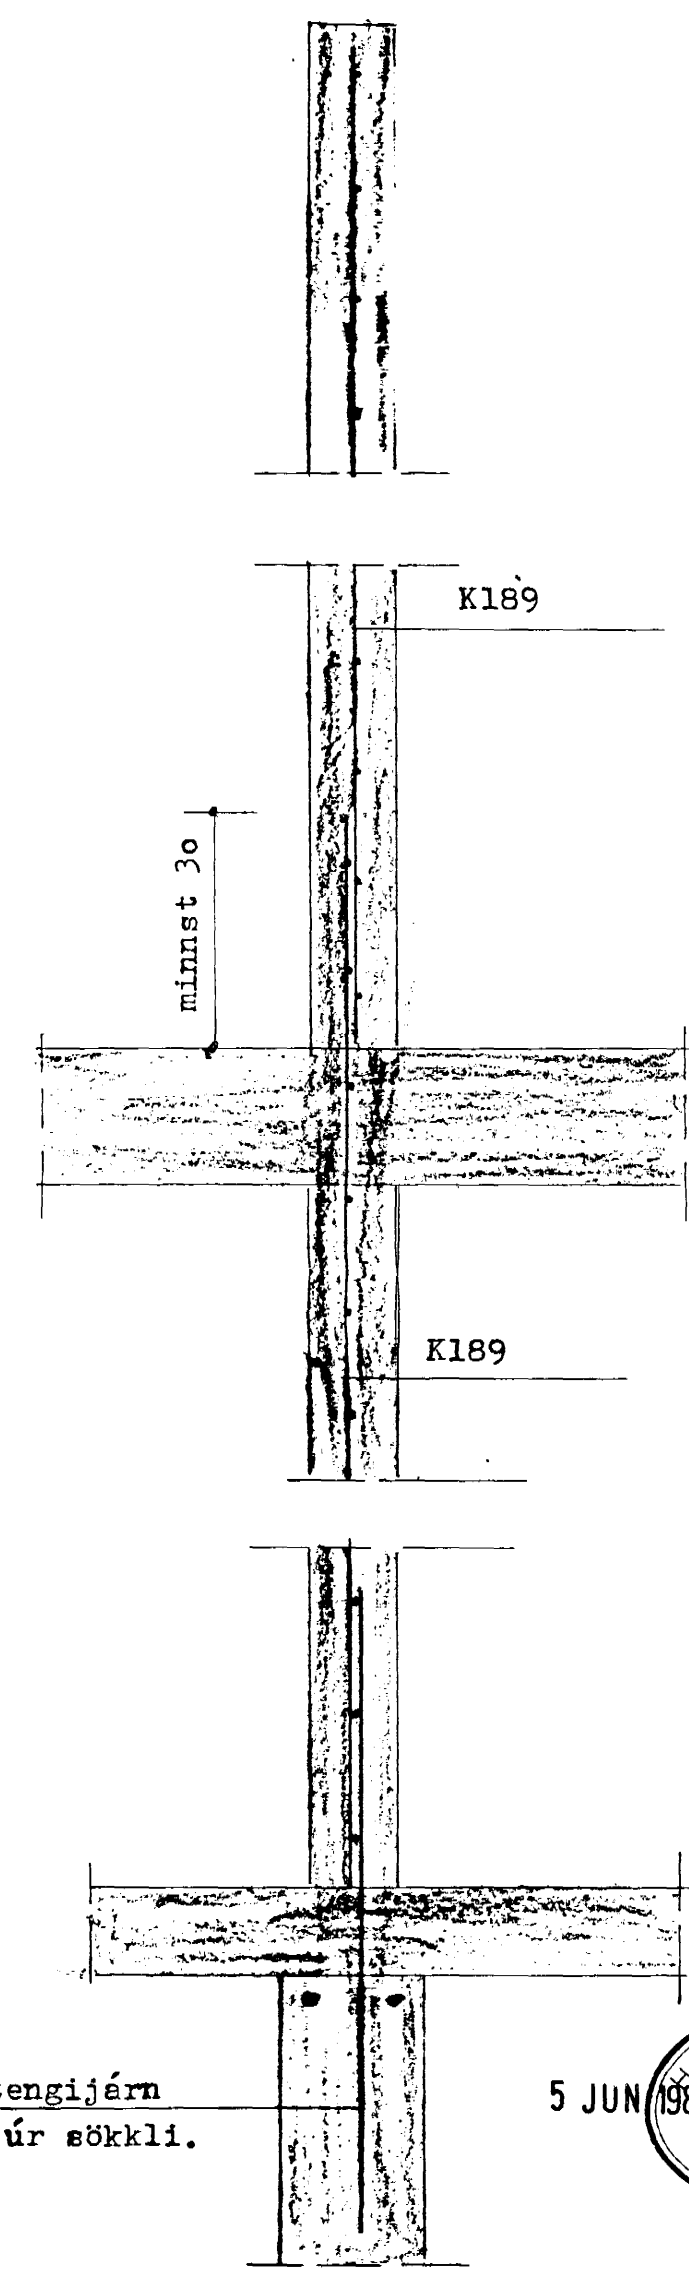

Norðausturveggur, sjá teikningu nr 104

Suðvesturveggur sjá teikningu nr 105

GRUNNMYND 2. HÆÐ M:1:50

SNÍÐ A-A M:1:10

VERKHÖNNUN
 VERKFRÆÐI- OG TEIKNISTOFA

Armúla 21 Reykjavík Sími 91-39000
 Verk nr. 318 Teiknað:
 Teikn. nr. 103 Hannað:
 Mælikv.: 1: 50 Samþykkt: *[Signature]*
 Dags. Maí 1989 Breytt:
 Verkefni: **Burknaberg 10 Hafnarfirði**

Heiti teikn.: Grunnmynd efri hæðar.