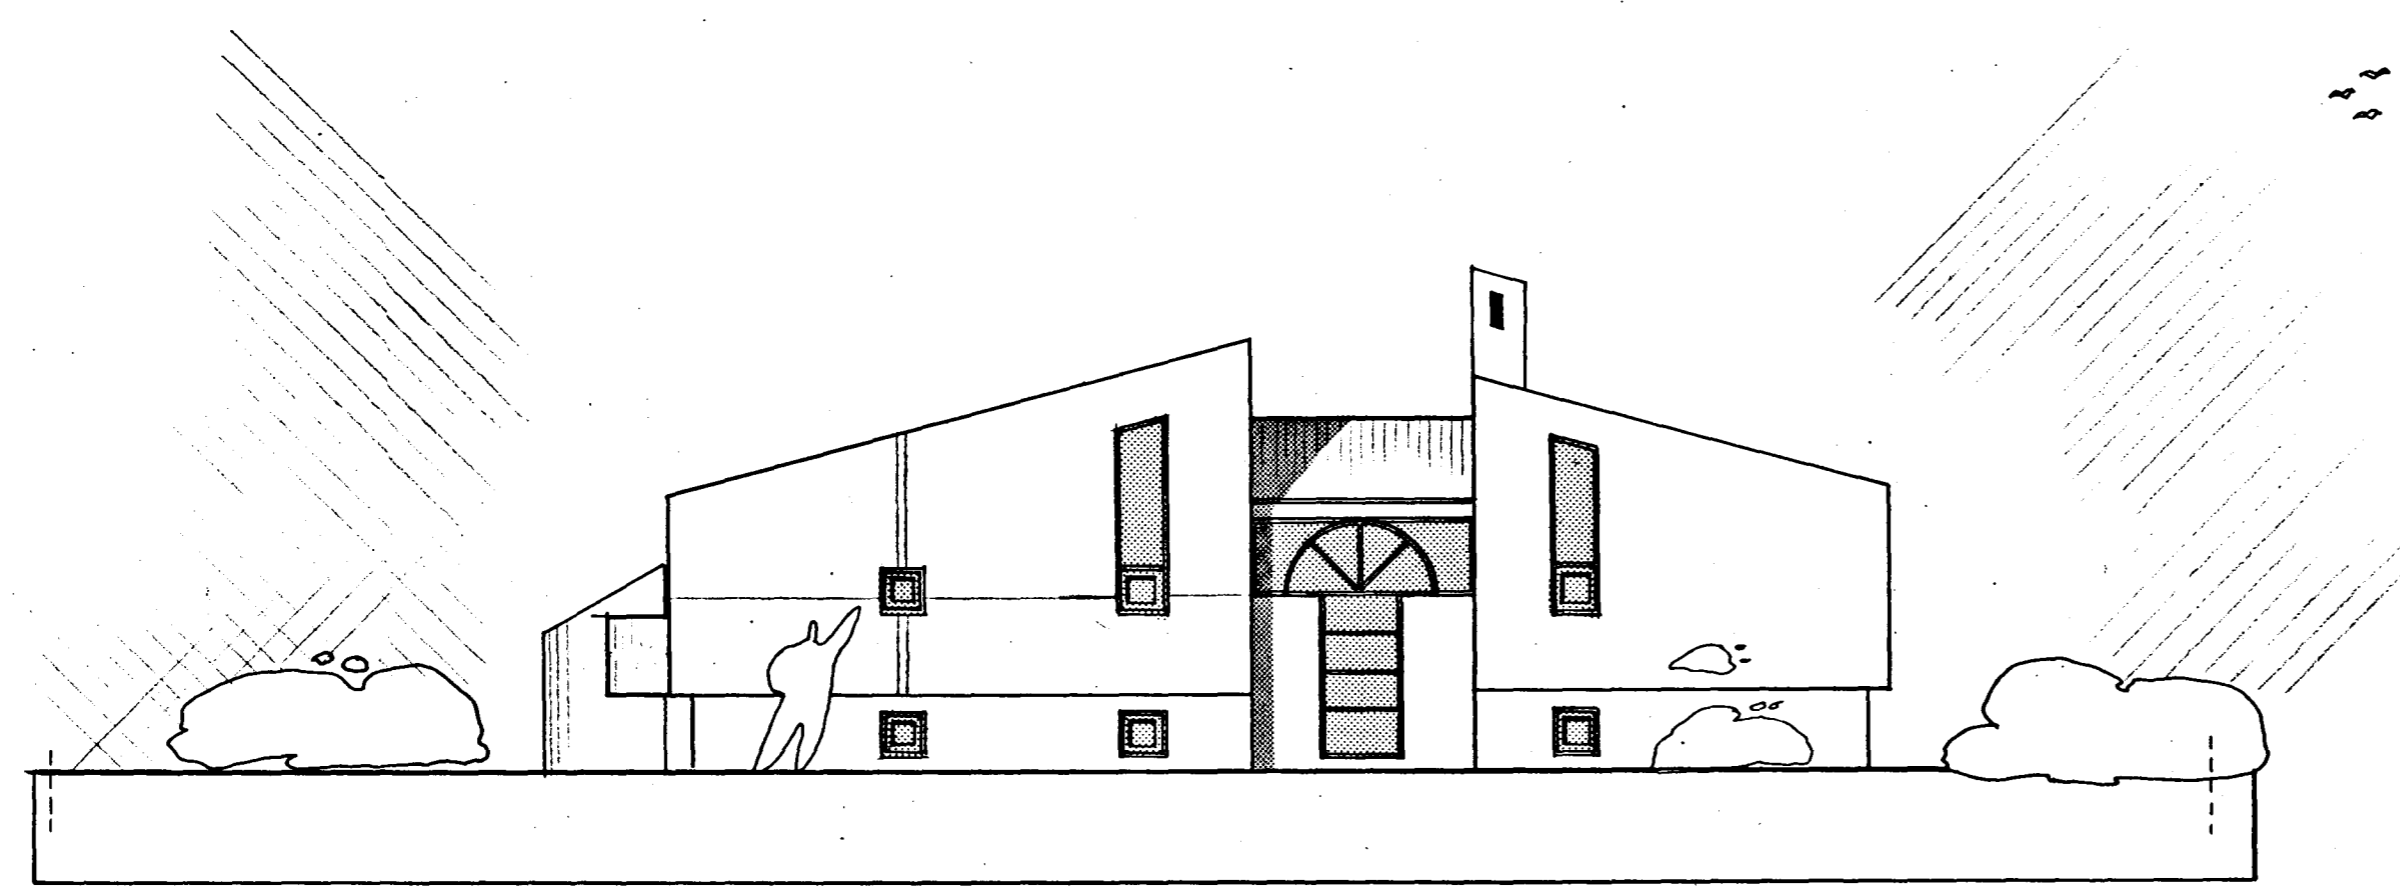

Gamfylkt á fundi bygginga-  
nefadar þ. 18/9 1991

BYGGINGARULLTRÚNN  
Í HAFNARFIRÐI

sudvestur

nord austur

áferð, litir:

- hús steipt; hraunad, málað: hvitt
- þyningar og nedri hoef: ljósgrátt
- þakstál svart eða koksgrátt
- opnanl. fög og hurdir mahogybrún

burknaberg 10, útlit	1:100 apríl '89
04	gudm gunnlaugsson, arkitekt fai teiknist barónsstíg 5, s:29640 <i>Gudm. Gunnlaugsson</i>