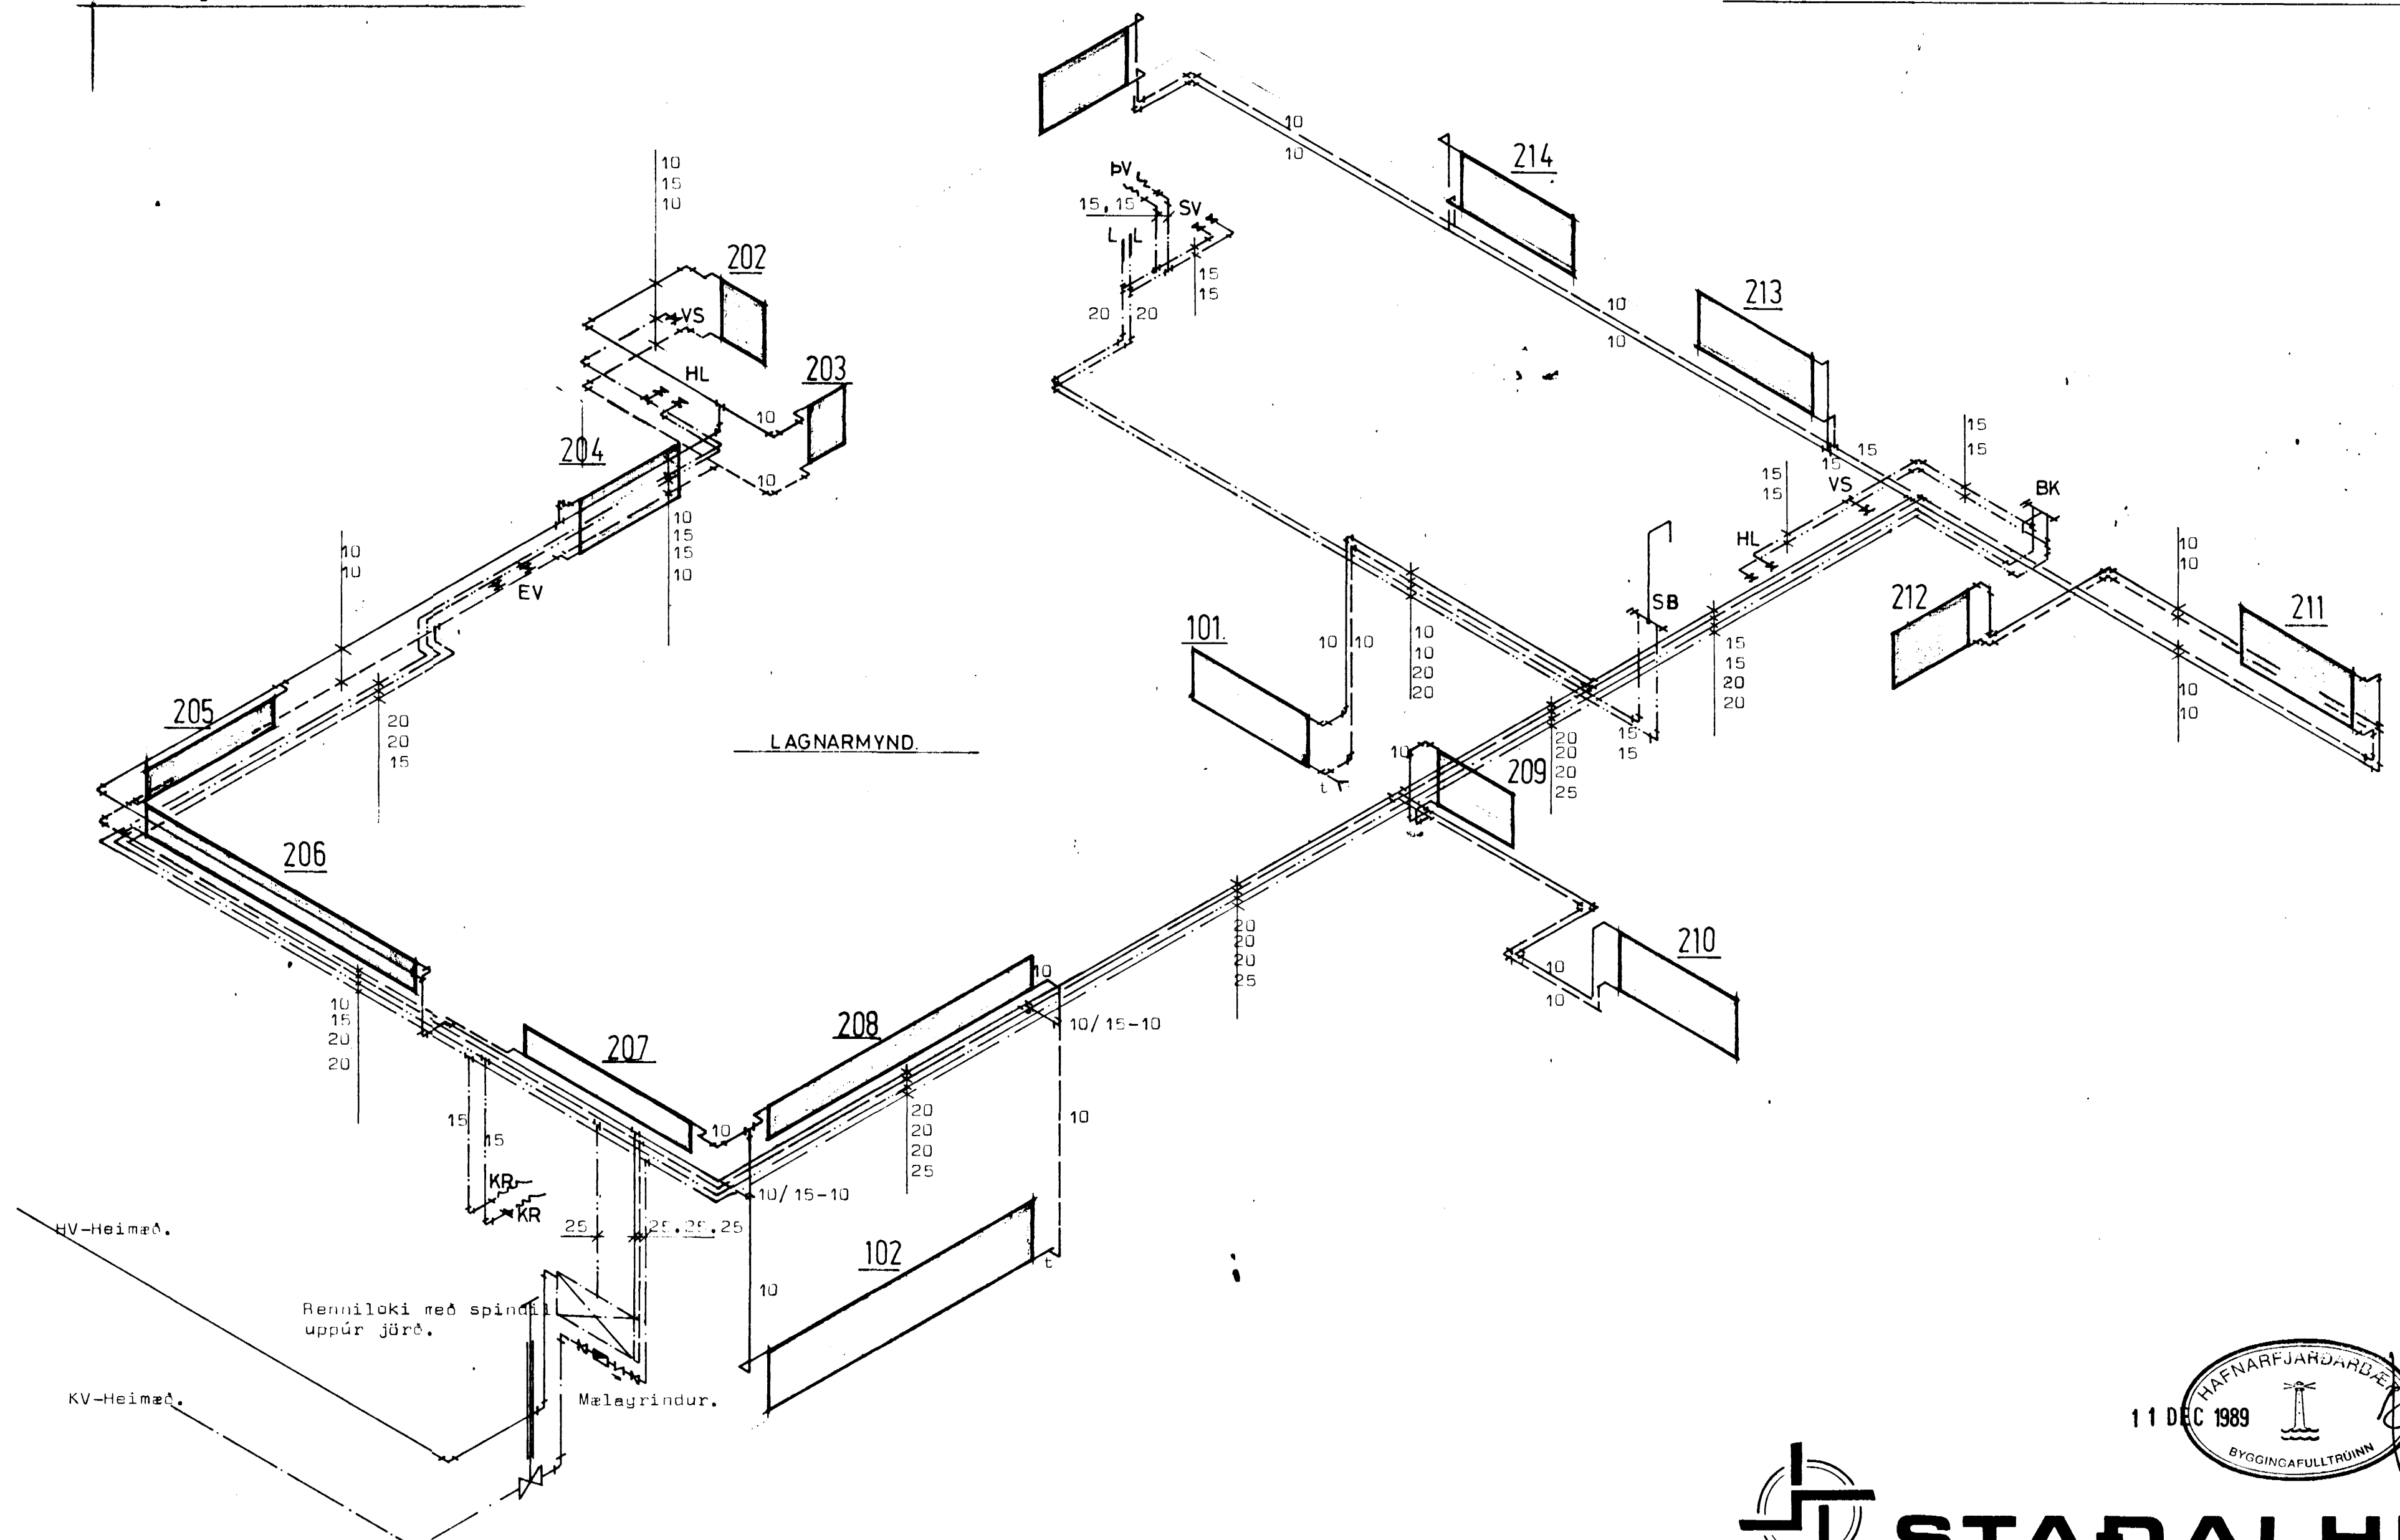

Burknaberg 12. Hafnarfirði.

STADALHÚS S F
 TEIKNISTOFA SÍÐUMÚLA 3I SÍMI 8314I

VERKEFNI	DAGS.	Nóv 1989	VERK NR
Hitalögn og neyztvatnslögn.	MKV.	enginn	
	BR.		
Burknaberg 12. Hafnarfirði.	BLAD NR	3.02.4.	88-35
<i>Sigurður Guðmundsson</i>	<i>Sigurður P. Kristjánsson</i>		
SIGURÐUR GUÐMUNDSSON	SIGURÐUR P. KRISTJÁNSSON	FTFI	