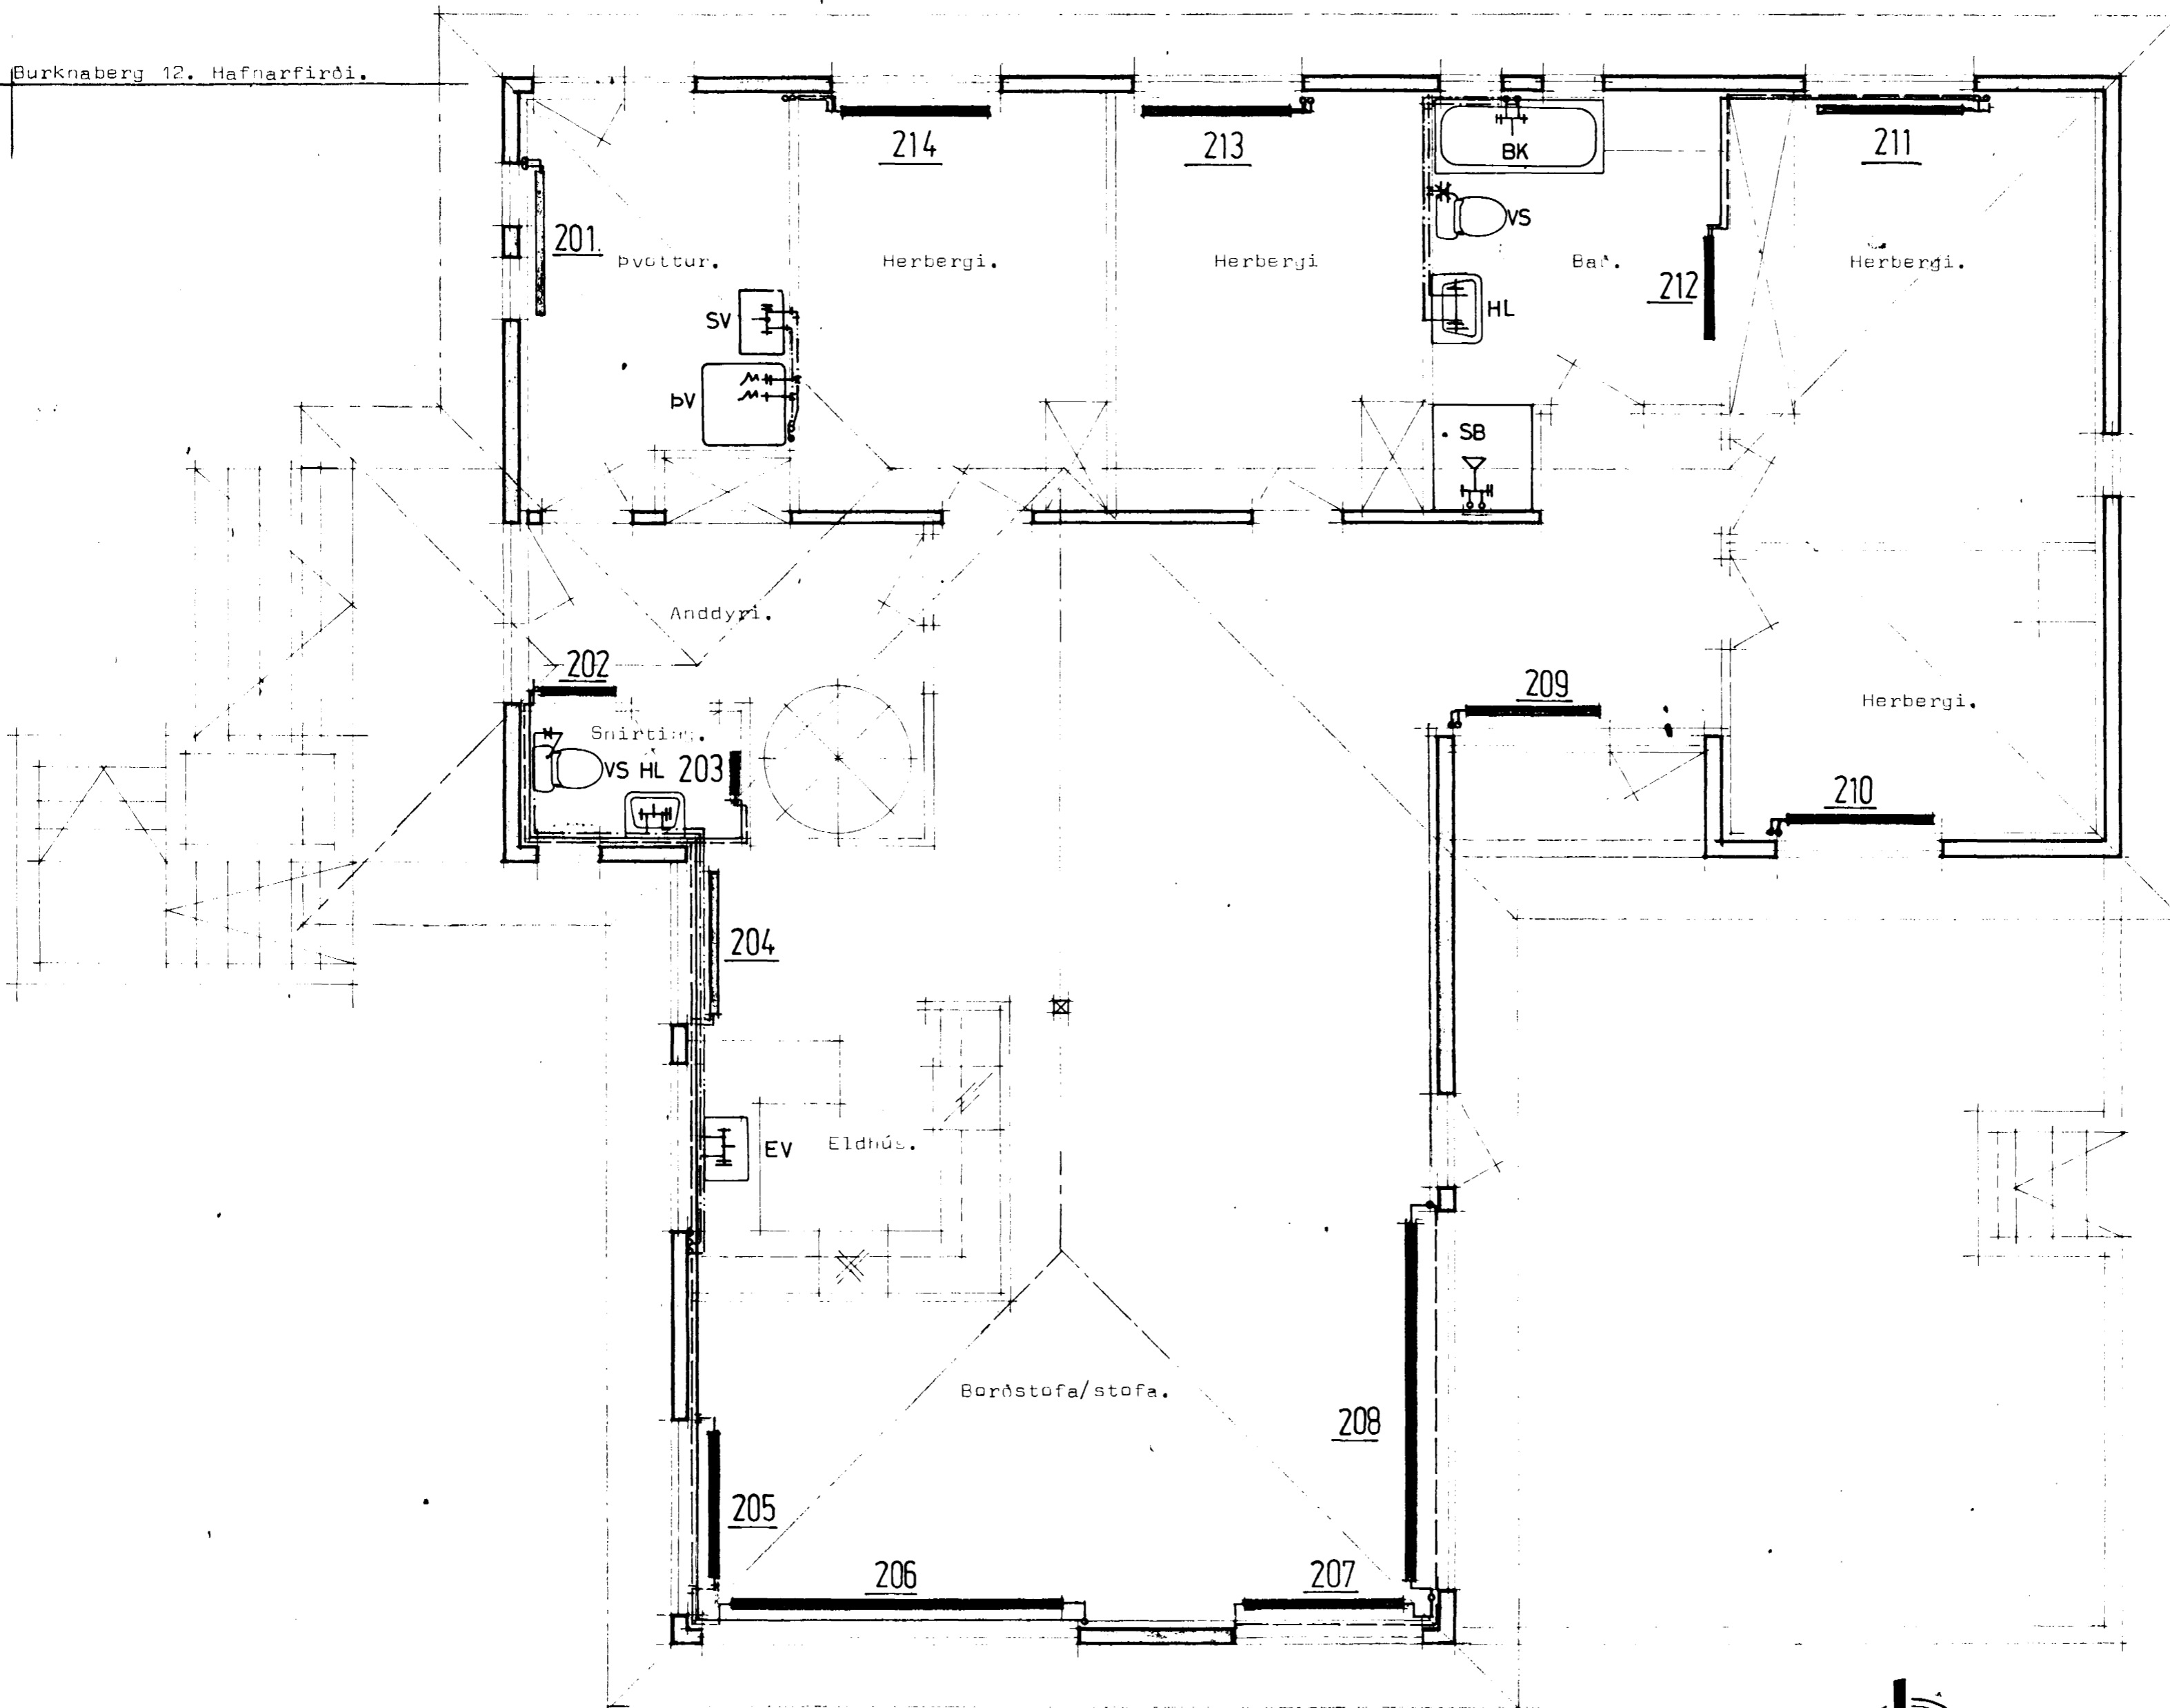

Burknaberg 12. Hafnarfirði.

STAÐALHÚS SF

TEIKNISTOFA SÍÐUMÚLA 3I SÍMI 8314I

VERKEFNI	DAGS.	Nóv 1989	VERK NR
Hitalögn og neyzluvatnslögn.	MKV.	1:50	
	BR.		
Burknaberg 12. Hafnarfirði	BLAD NR	3.02.3	88-35

Sigurður P. Kristjánsson
SIGURÐUR GUDMUNDSSON **SIGURÐUR P. KRISTJÁNSSON** **FTFÍ**