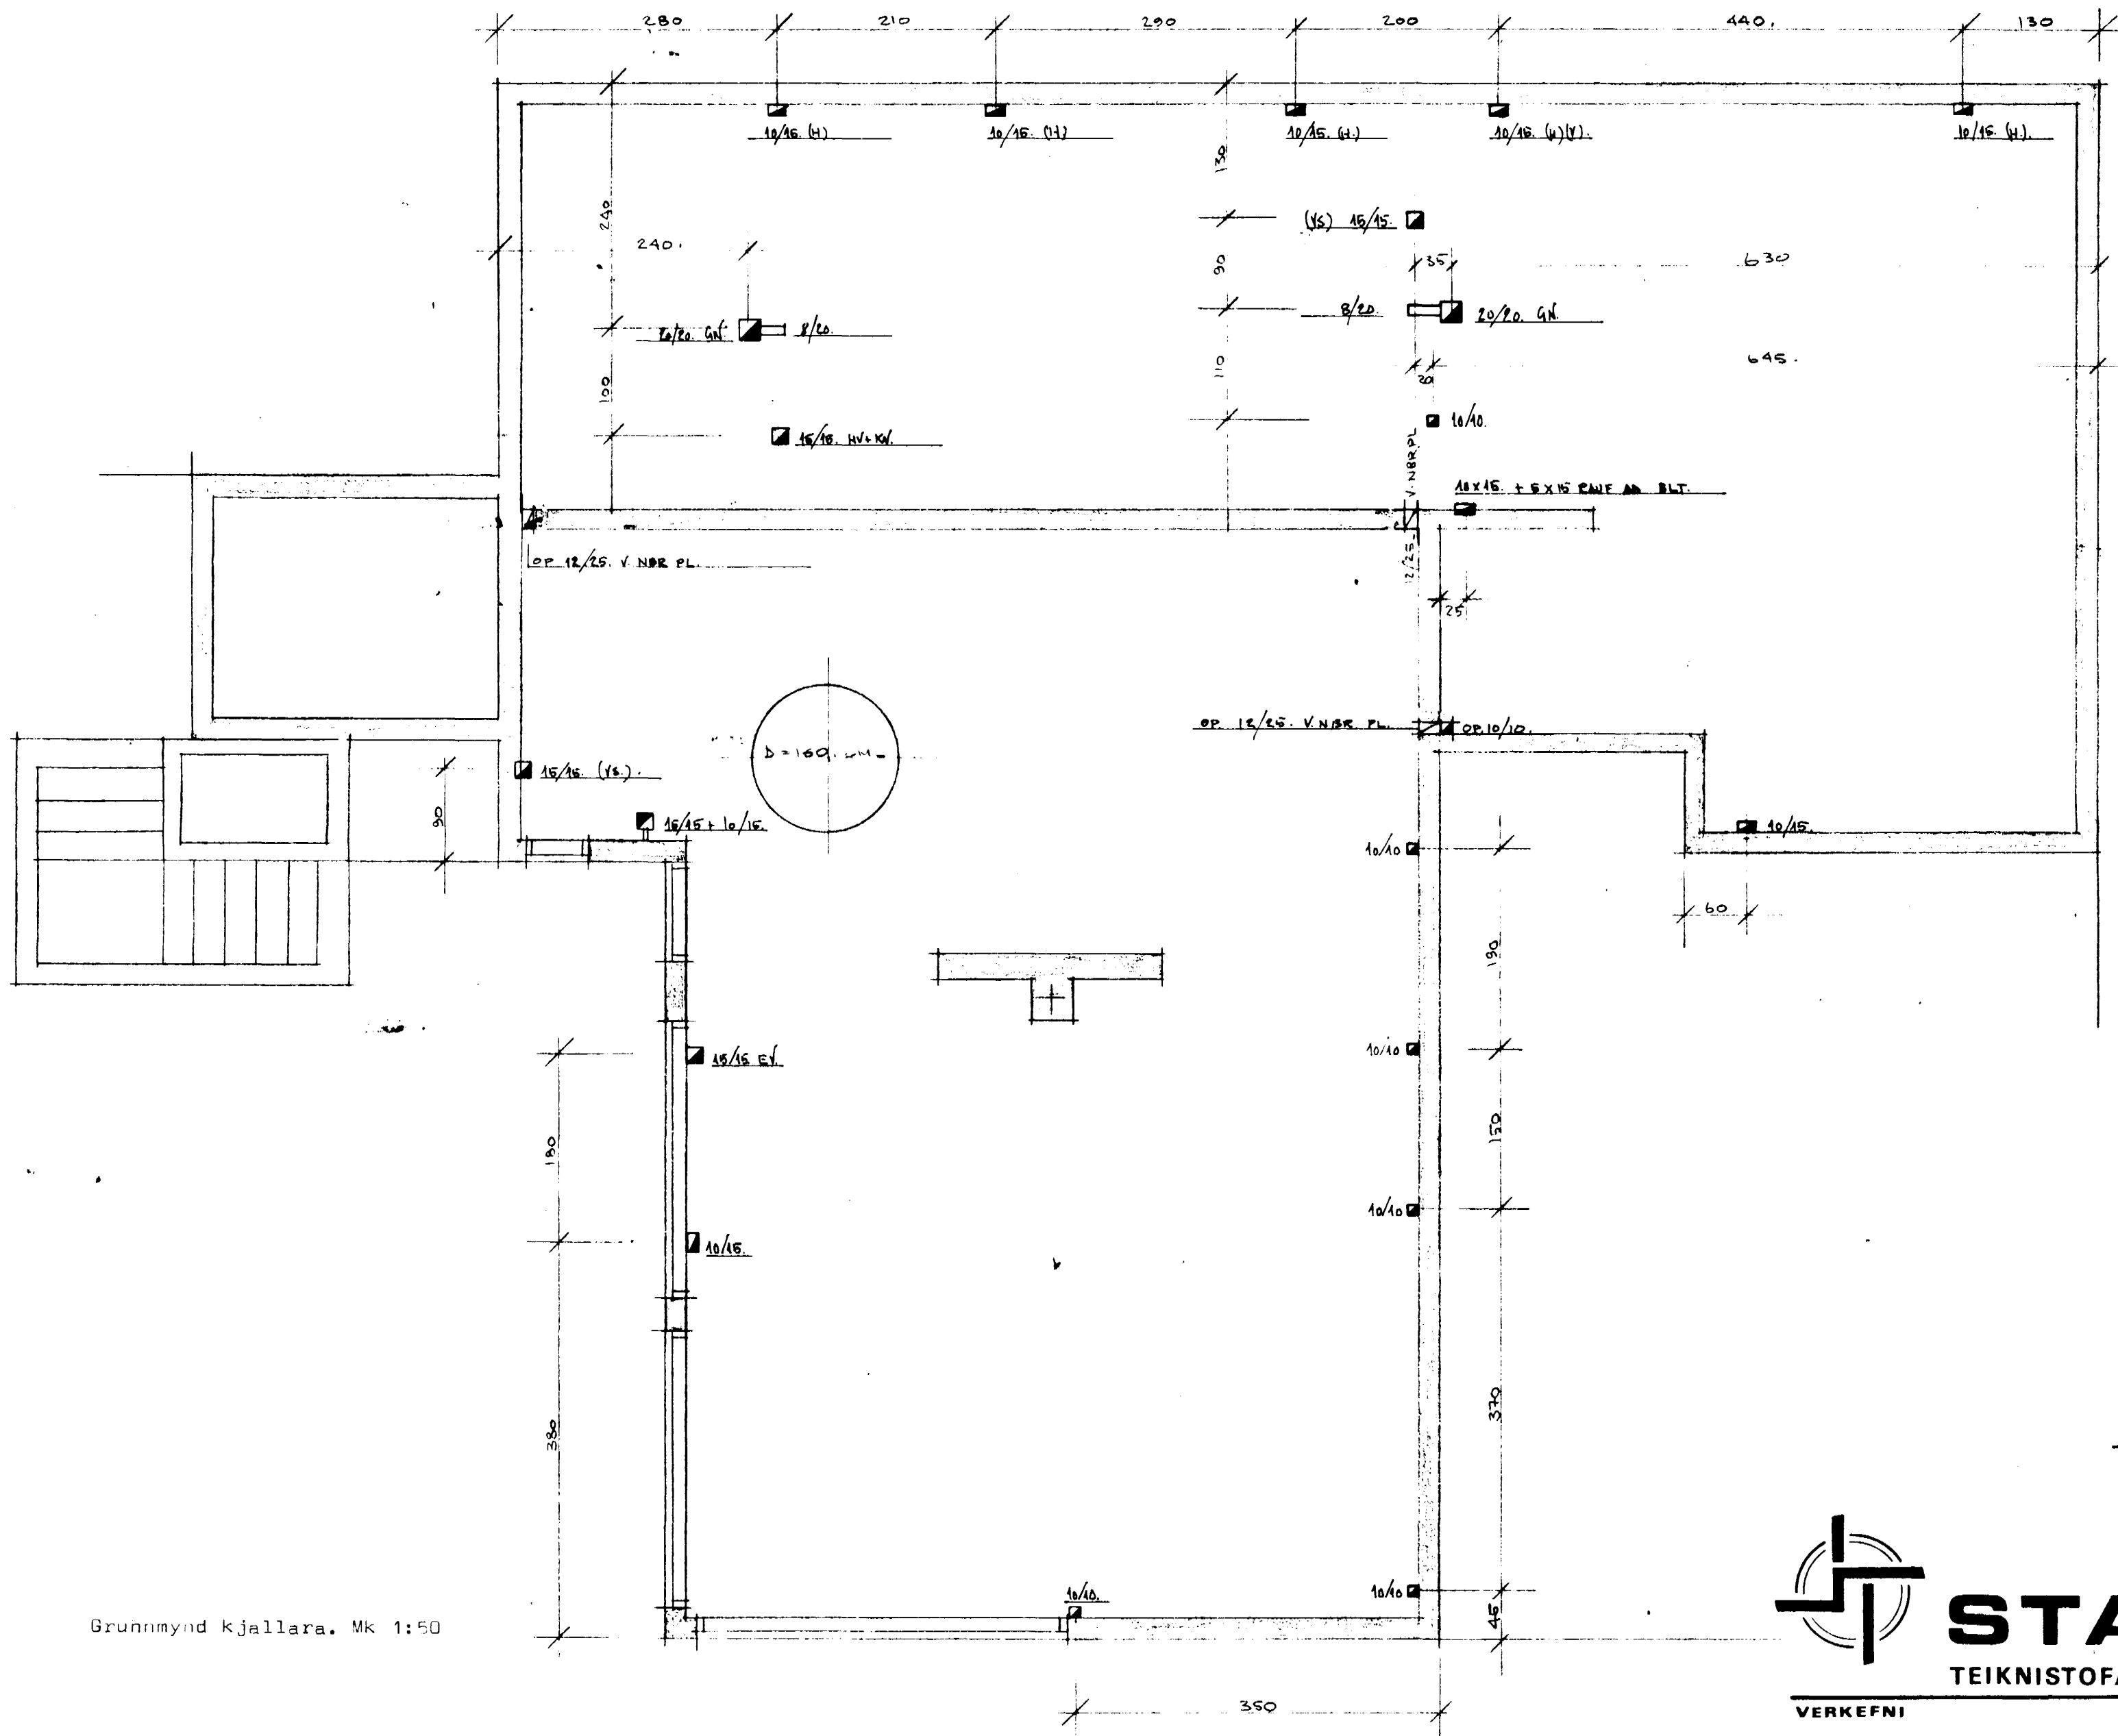

Burknaberg 12. Hafnarfirði.

Grunnmynd kjallara. Mk 1:50

STAÐALHÚS S F
TEIKNISTOFA SÍÐUMÚLA 31 SÍMI 83141

VERKEFNI	DAGS. Maí 1989.	VERK NR
Op og raufar í plötu og vegg kj.	MKV. 1:50.	
Burknaberg 12. Hafnarfirði,	BR.	
	BLAD NR 2.02.3.	88-35.
SIGURDUR GUDMUNDSSON SIGURDUR P KRISTJÁNSSON FTFI		