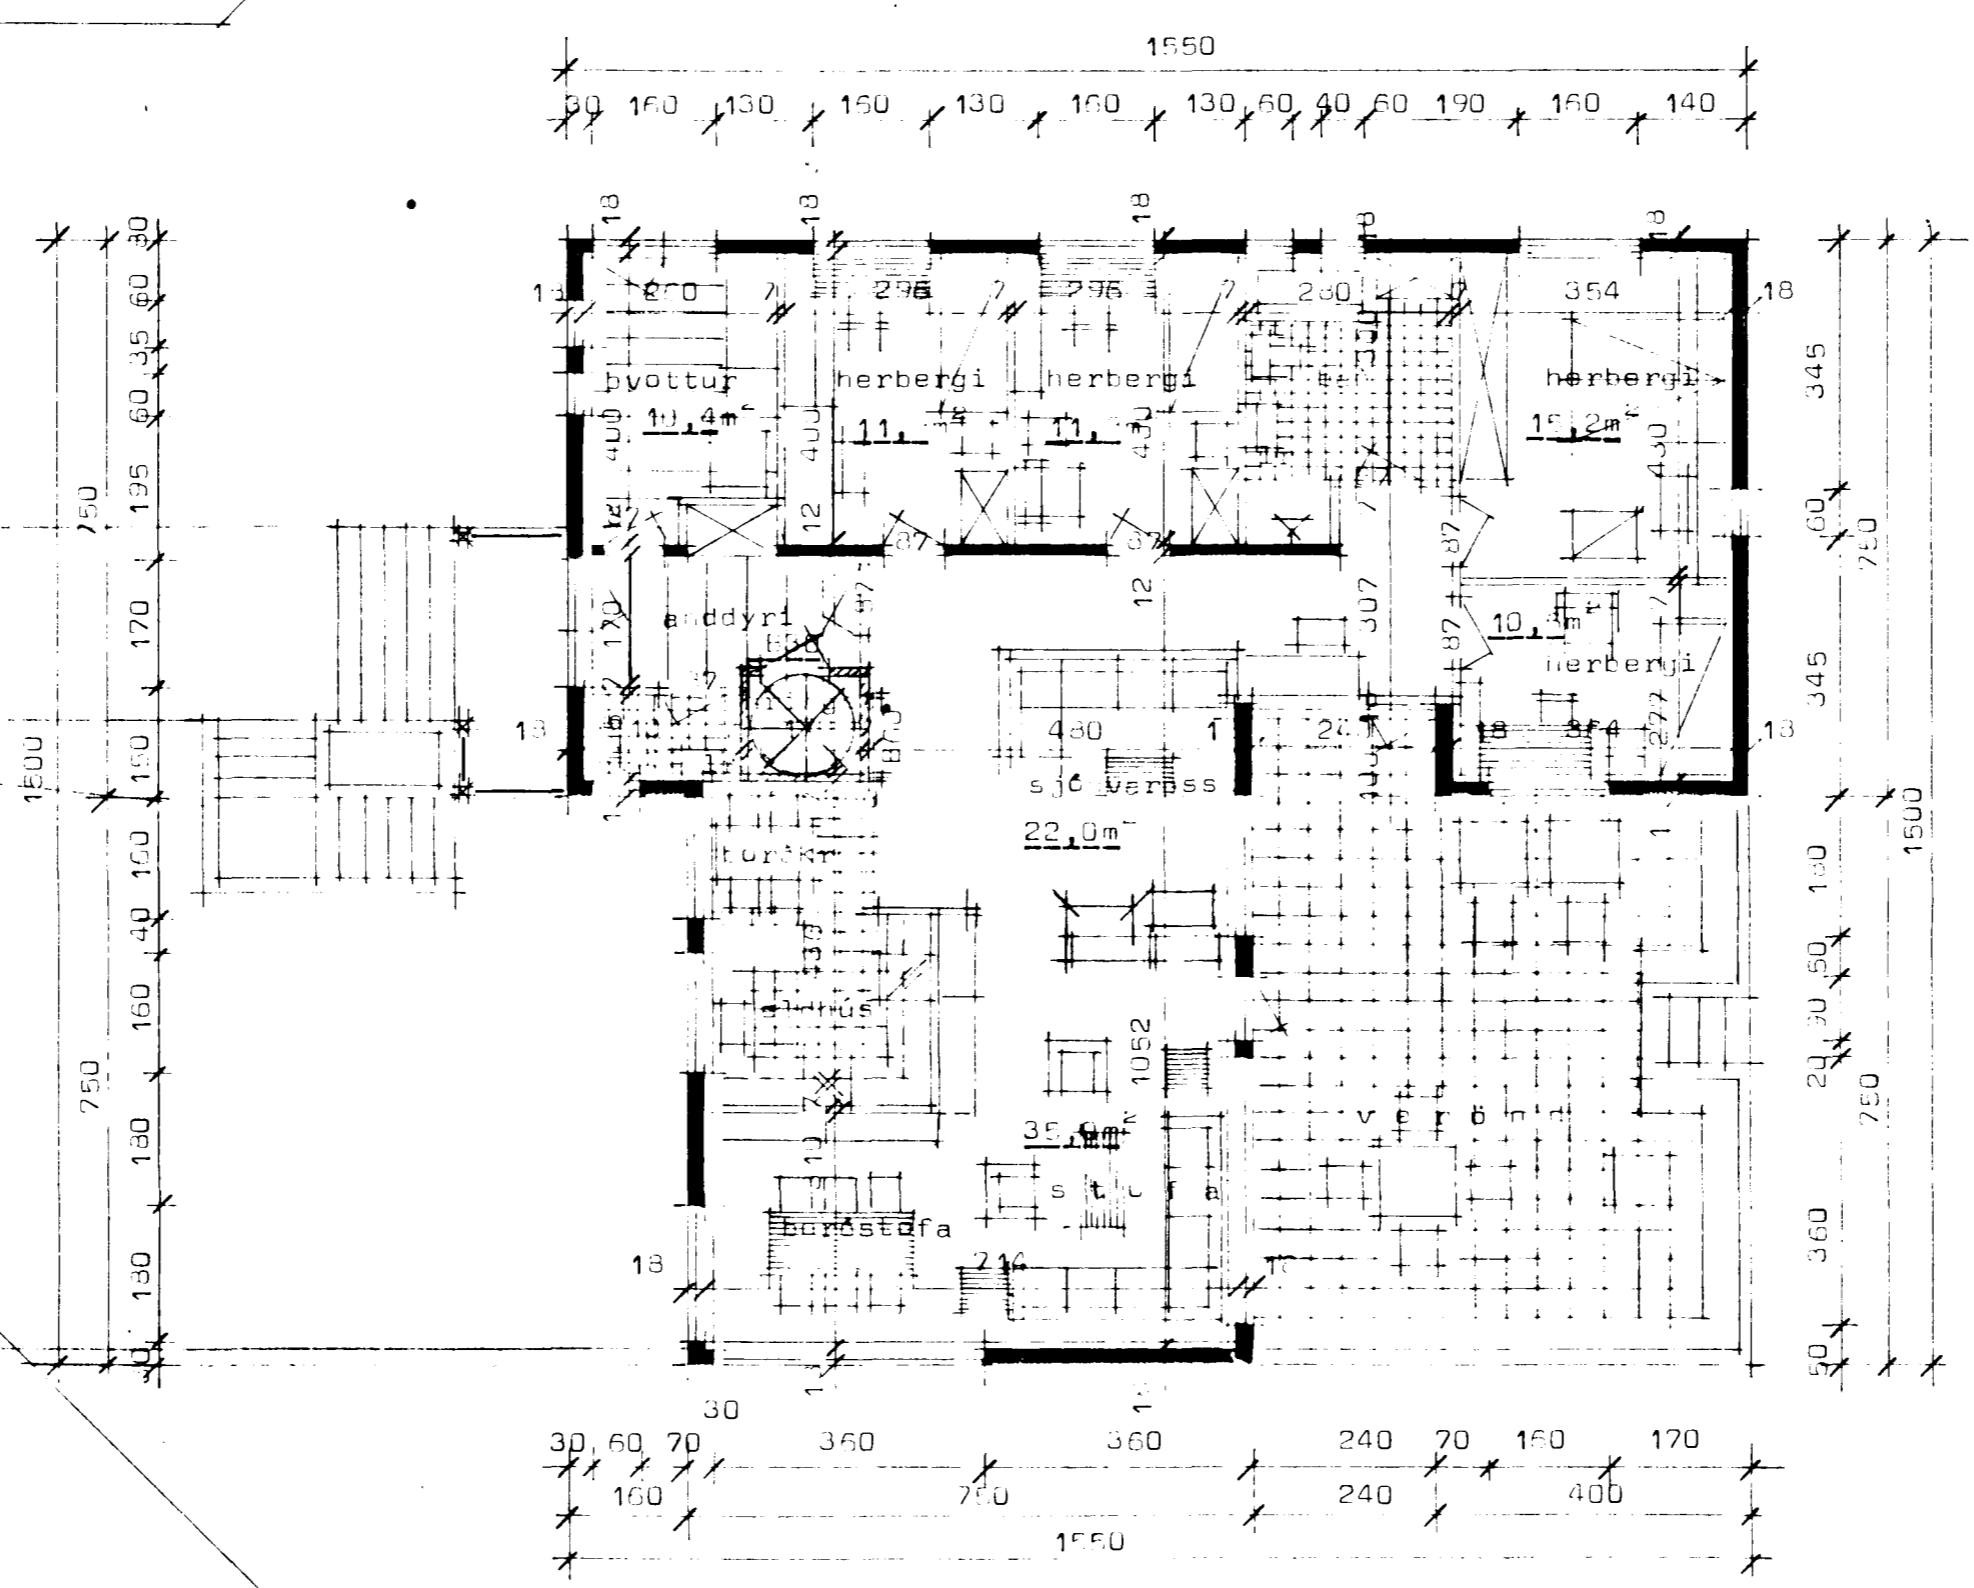

Sambykkt á fundi bygginga-
nefndar þ. 18/5 1989
BYGGINGAUFULLTRÚINN
Í HAFNARFIRÐI
[Signature]

Grunnmynd hæðar

STÖÐALHÚS

TEIKNISTOFA SÍÐUMÚLA 3I SÍMI 8314I

S
F

VERKEFNI Grunnmynd hæðar	DAGS. OKT 1989	VERK NR 88-35
	MKV. 1:100	
	BR. apríl 07 89	
	BLAD NR 1.03	