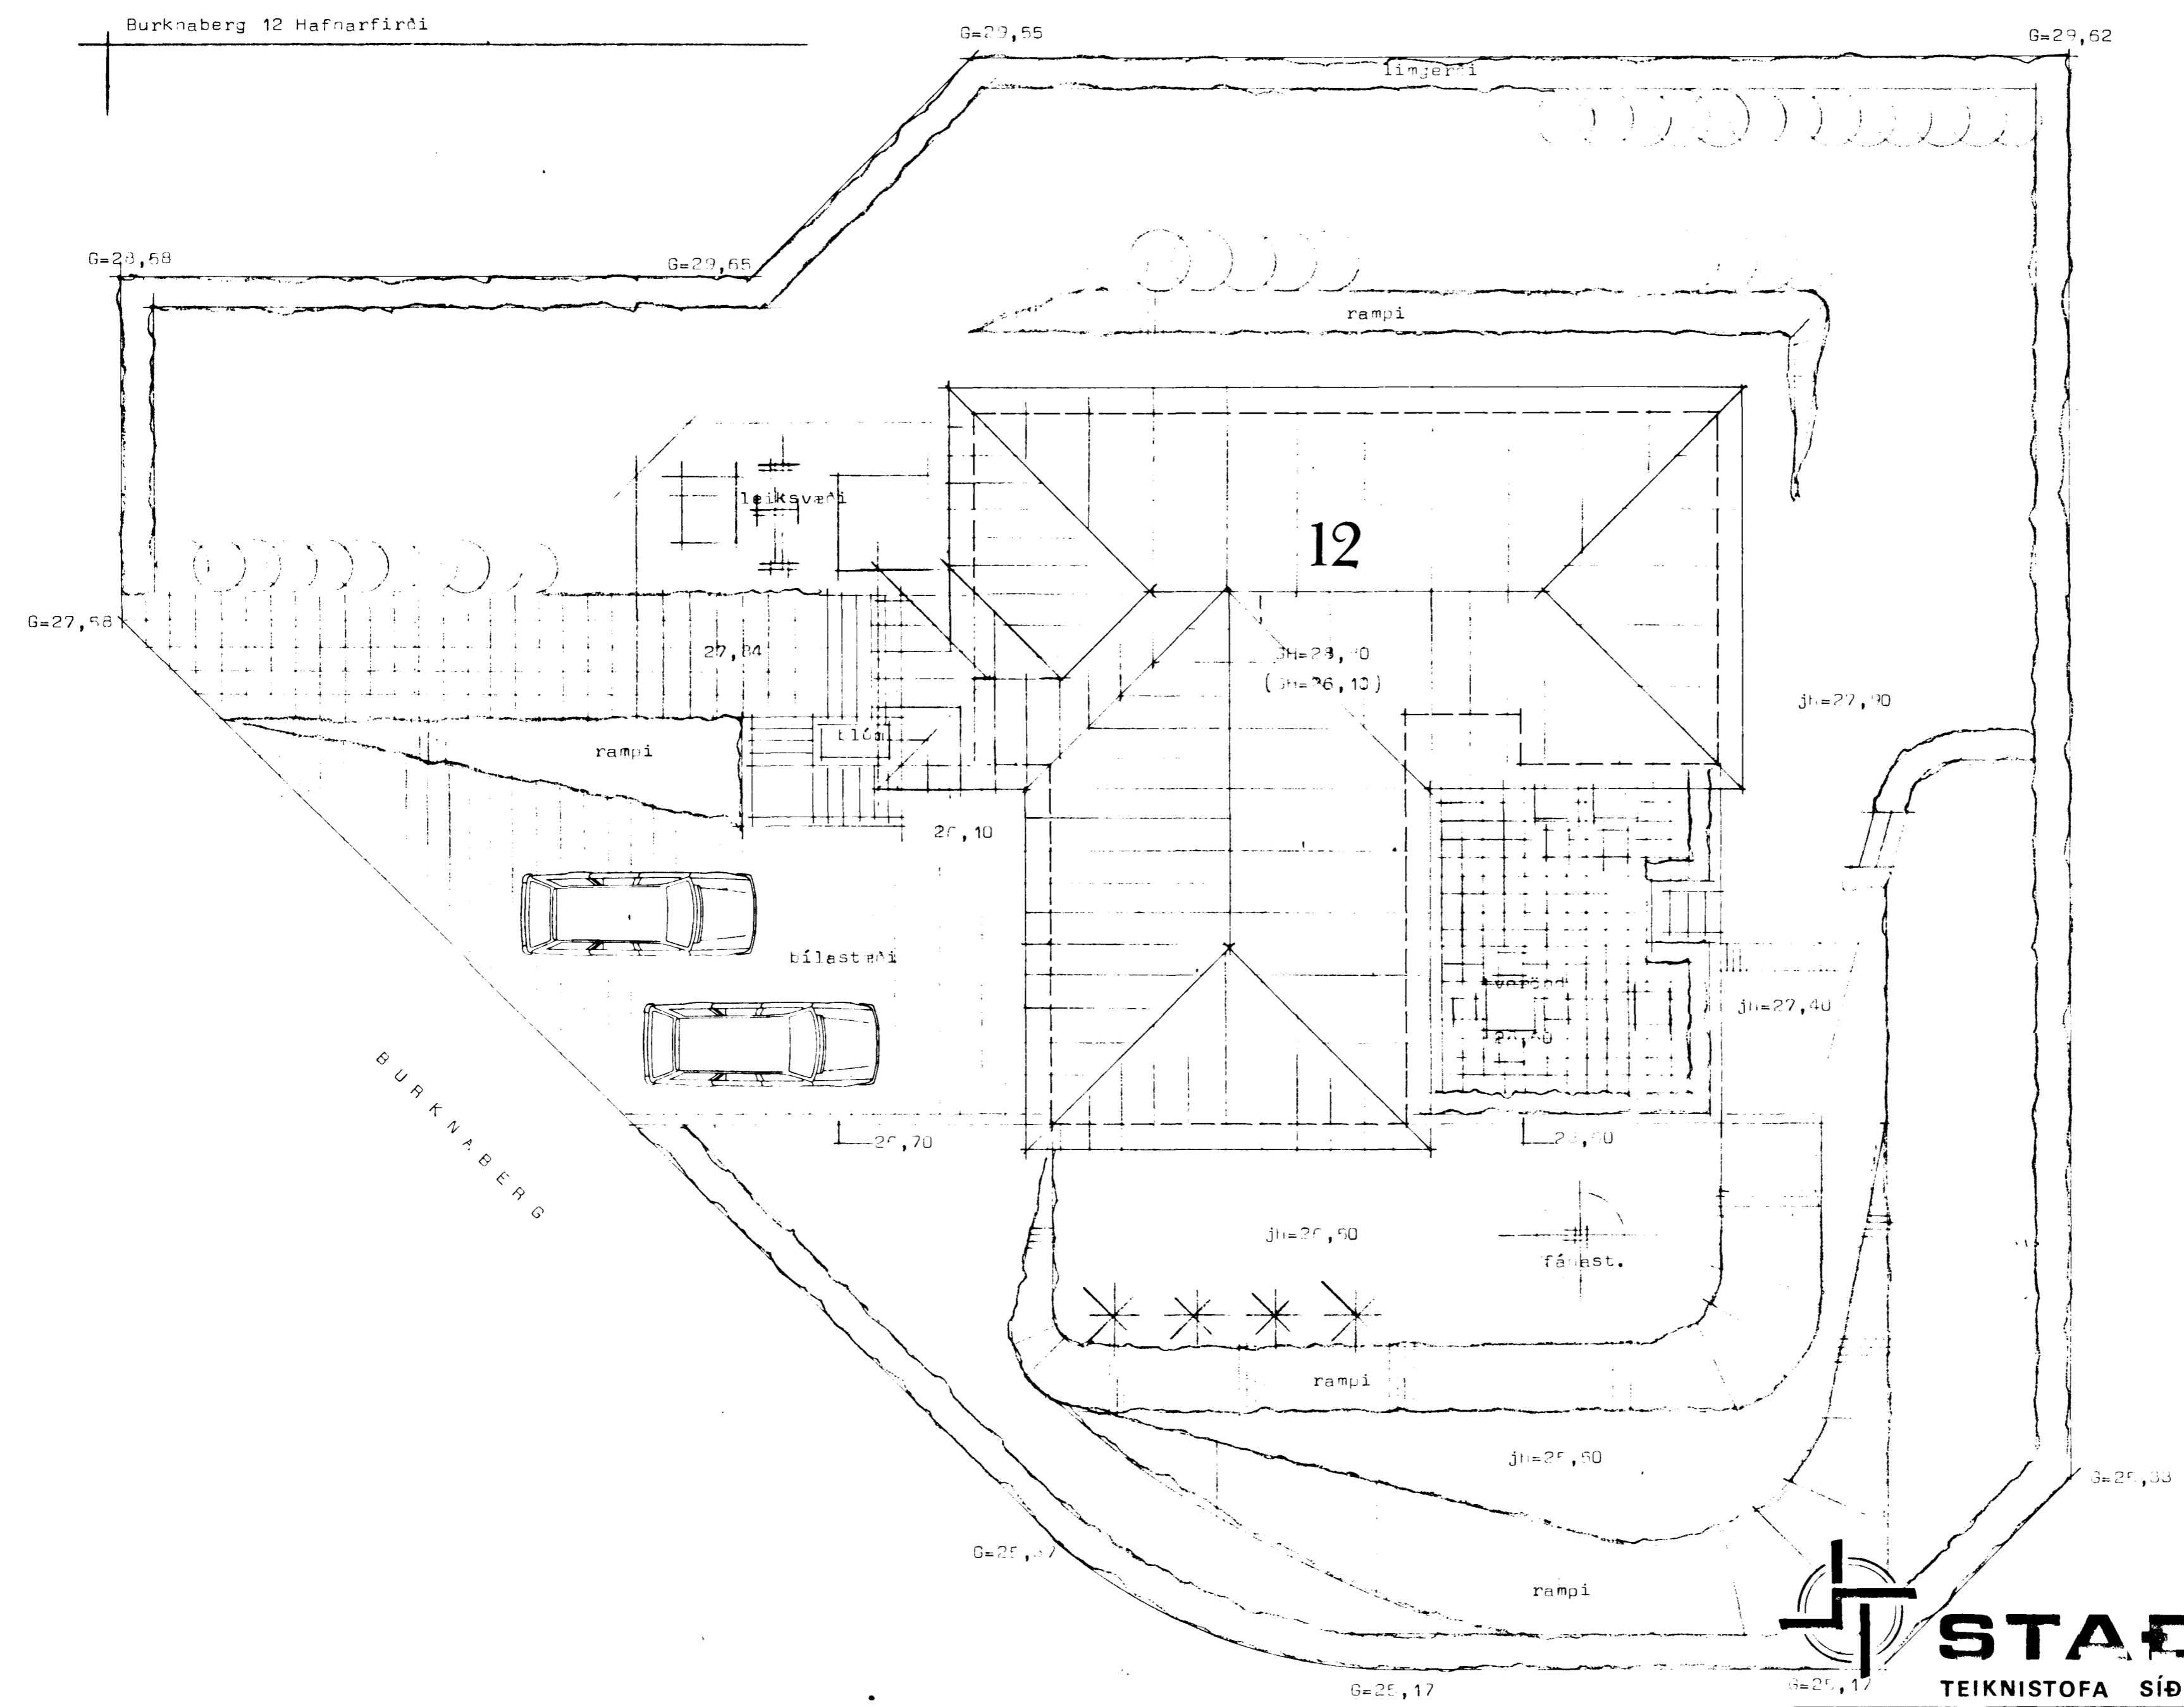

Sambykkt á fundi bygginga-
nefndar þ. 18.15. 1985
BYGGINGAFULLTRÚINN
Í HAFNARFIRÐI

BURKNABERG

BURKNABERG

STAÐALHÚS S F

TEIKNISTOFA SÍÐUMÚLA 31 SÍMI 83141

VERKEFNI	DAGS.	VERK NR
Lónarmynd	okt. 1988	
Burknaberg 12 Hafnarfirði	MKV. 1:100	88-35
	BR.	
	BLAD NR 1.01	