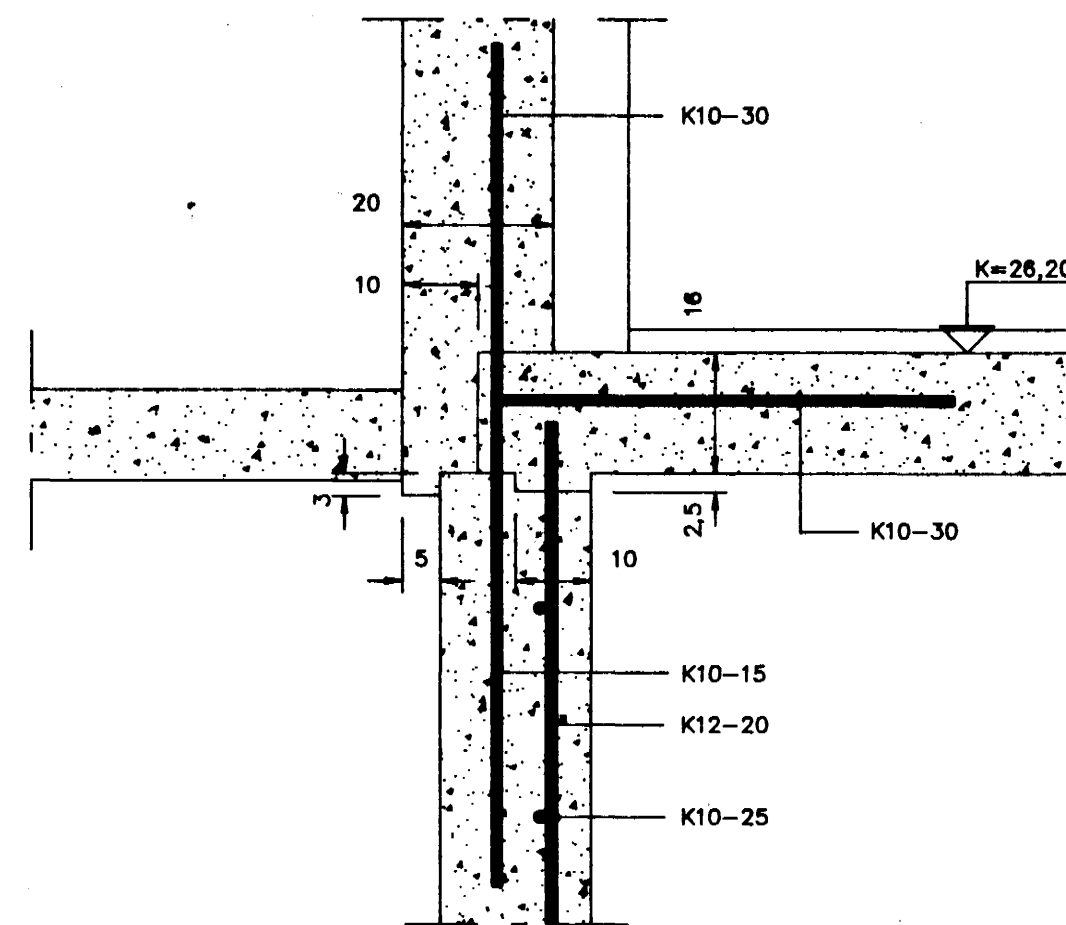

SNEIDING D

ATH. MOTTUR SEM SÝNDAR ERU Í SNEIDINGUM ERU VOLDUGRI EN ÚTVEGGJAMOTTURNAR, SEM MINNST ER Á Í UNDIRSTÖÐUTEIKNINGU. EINNIG ER STAÐSETNING ÞEIRRA ENS OG SÝNT Í SNEIDINGUM.

MOTTUR K10-25 Í ÚTVEGGI, SEM MINNST ER Á Í UNDIRSTÖÐUTEIKNINGU SEU STAÐSETTAR Í YTRA BYRÐI VEGGJA. ÞÆR ERU EKKI SÝNDAR Í SNEIDINGUM.

SNEIDING A

SNEIDING E

SNEIDING C

SNEIDING B

TEIKNISTOFA AGNARS MAGNÚSSONAR
ARNARHRAUNI NR.47, HAFNARFIRÐI. SÍMI: 91-651412

BURKNABERG NR. 2	TEIKNING NR. V03-3- 3
M=1:10	HAFNARFIRÐI Í JÚLI 1993
SNEIDINGAR - PL. Y. N. HÆÐ	
<small>BYGGINGAVERFRÆÐINGUR FVFÍ OG BYGGINGAÐOLFREÐINGUR</small>	