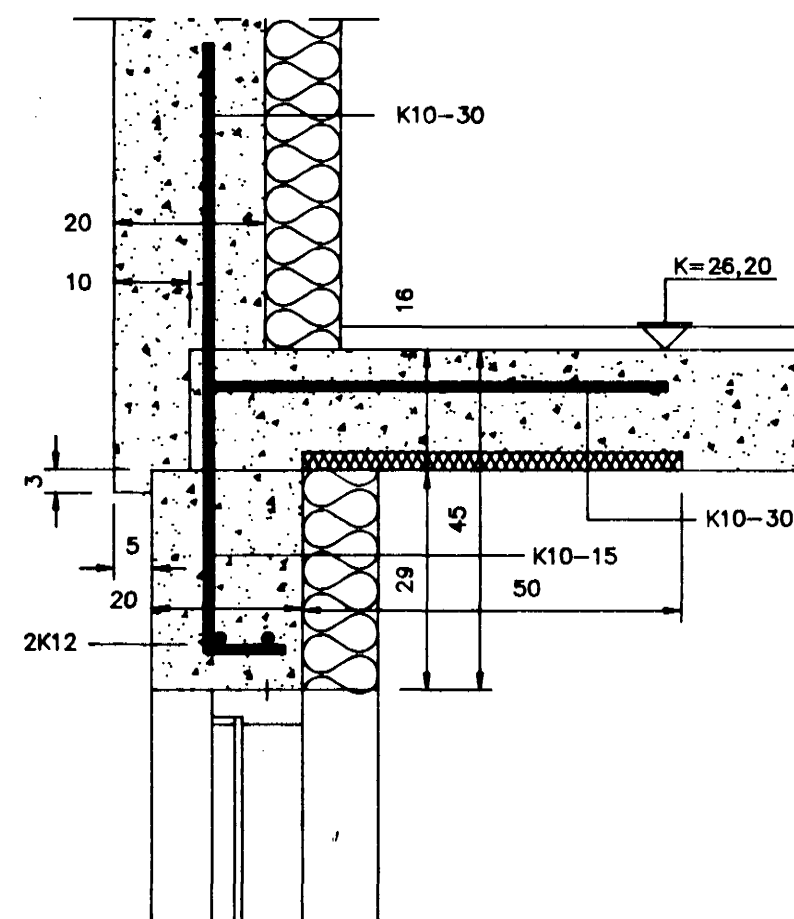

SNEIDING B

TEIKNISTOFA AGNARS MAGNÚSSONAR
ARNARHRAUNI NR.47, HAFNARFIRÐI. SÍMI: 91-651412

BURKNABERG NR. 2	TEIKNING NR. V03-3- 3
M=1:10	HAFNARFIRÐI Í JÚLI 1993
SNEIDINGAR - PL. Y. N. HÆÐ	
BYGGINGAVERFRÆÐINGUR FVFÍ OG BYGGINGAÐOLFREÐINGUR