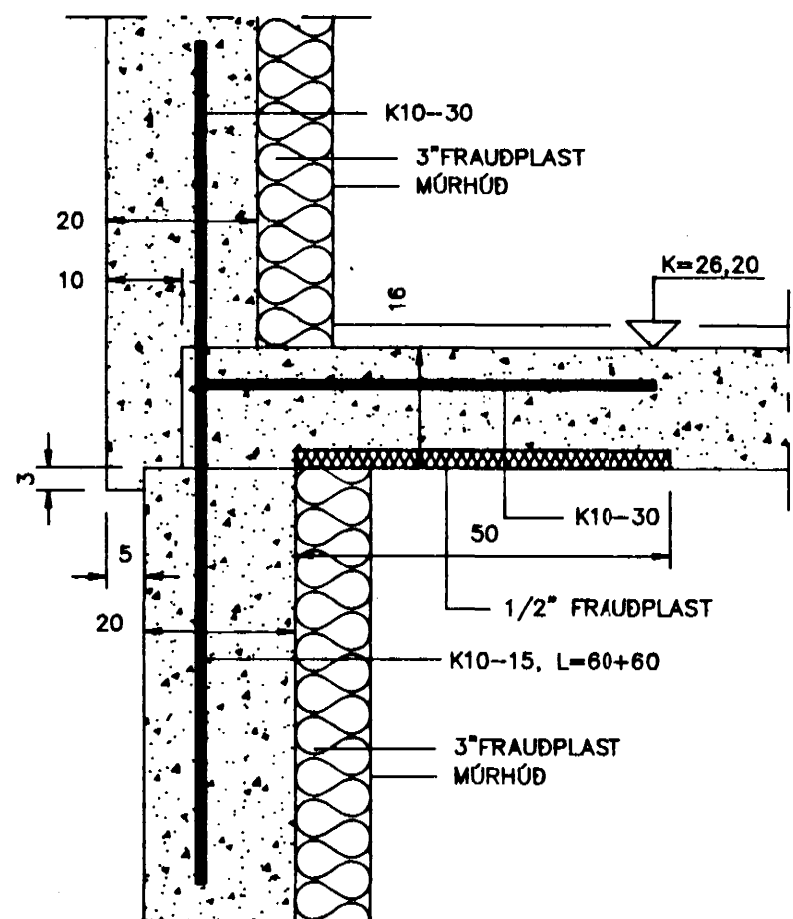

SNEIDING D

ATH. MOTTUR SEM SÝNDAR ERU Í SNEIDINGUM ERU VOLDUGRI EN ÚTVEGGJAMOTTURNAR, SEM MINNST ER Á Í UNDIRSTÖÐUTEIKNINGU. EINNIG ER STAÐSETNING ÞEIRRA ENS OG SÝNT Í SNEIDINGUM.

MOTTUR K10-25 Í ÚTVEGGI, SEM MINNST ER Á Í UNDIRSTÖÐUTEIKNINGU SEU STAÐSETTAR Í YTRA BYRÐI VEGGJA. ÞÆR ERU EKKI SÝNDAR Í SNEIDINGUM.

SNEIDING A

SNEIDING E

SNEIDING C

SNEIDING B

TEIKNISTOFA AGNARS MAGNÚSSONAR
ARNARHRAUNI NR.47, HAFNARFIRÐI. SÍMI: 91-651412

BURKNABERG NR. 2	TEIKNING NR. V03-3- 3
M=1:10	HAFNARFIRÐI Í JÚLI 1993
SNEIDINGAR - PL. Y. N. HÆÐ	
<small>BYGGINGAVERFRÆÐINGUR FVFÍ OG BYGGINGAÐOLFREÐINGUR</small>	