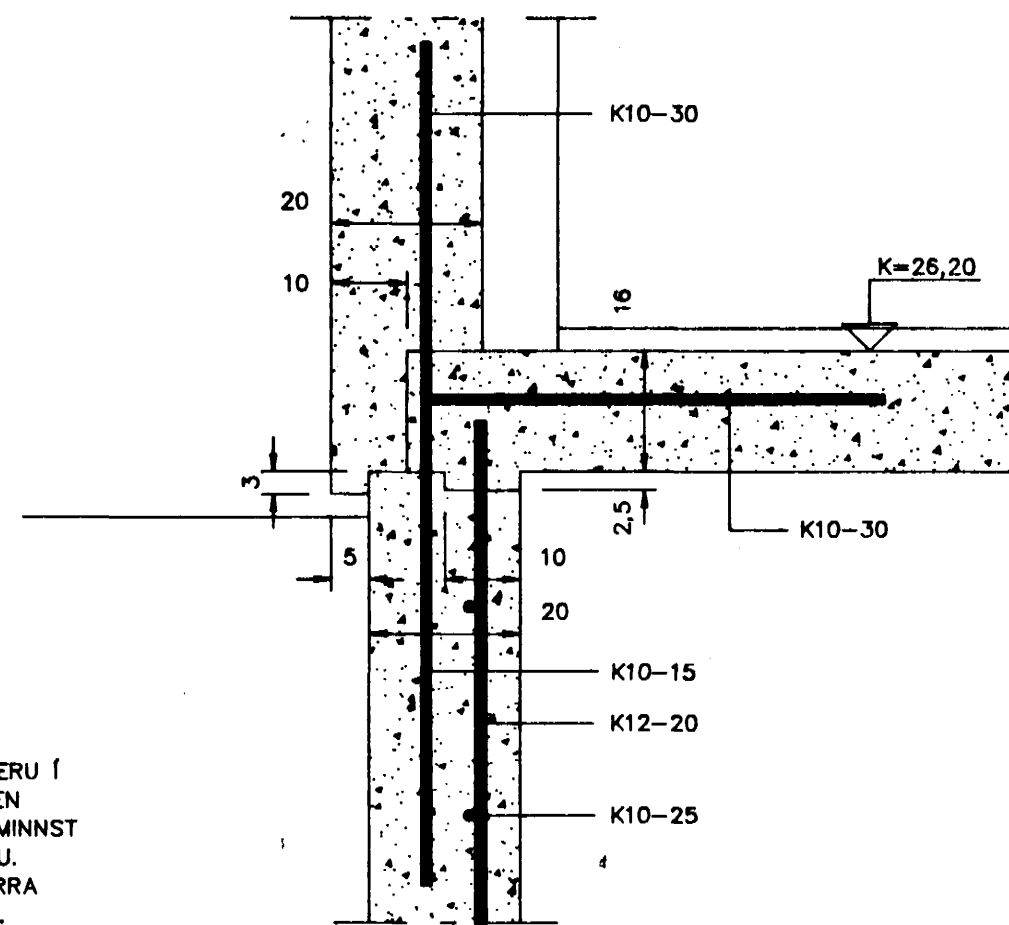

SNEIDING D

ATH. MOTTUR SEM SÝNDAR ERU Í SNEIDINGUM ERU VOLDUGRI EN ÚTVEGGJAMOTTURNAR, SEM MINNST ER Á Í UNDIRSTÖÐUTEIKNINGU. EINNIG ER STAÐSETNING ÞEIRRA ENS OG SÝNT Í SNEIDINGUM.

MOTTUR K10-25 Í ÚTVEGGI, SEM MINNST ER Á Í UNDIRSTÖÐUTEIKNINGU SEU STAÐSETTAR Í YTRA BYRÐI VEGGJA. ÞÆR ERU EKKI SÝNDAR Í SNEIDINGUM.

SNEIDING A

SNEIDING E

SNEIDING C

SNEIDING B

TEIKNISTOFA AGNARS MAGNÚSSONAR
ARNARHRAUNI NR.47, HAFNARFIRÐI. SÍMI: 91-651412

BURKNABERG NR. 2	TEIKNING NR. V03-3- 3
M=1:10	HAFNARFIRÐI Í JÚLI 1993
SNEIDINGAR - PL. Y. N. HÆÐ	
<small>BYGGINGAVERFRÆÐINGUR FVFÍ OG BYGGINGAÐOLFREÐINGUR</small>	