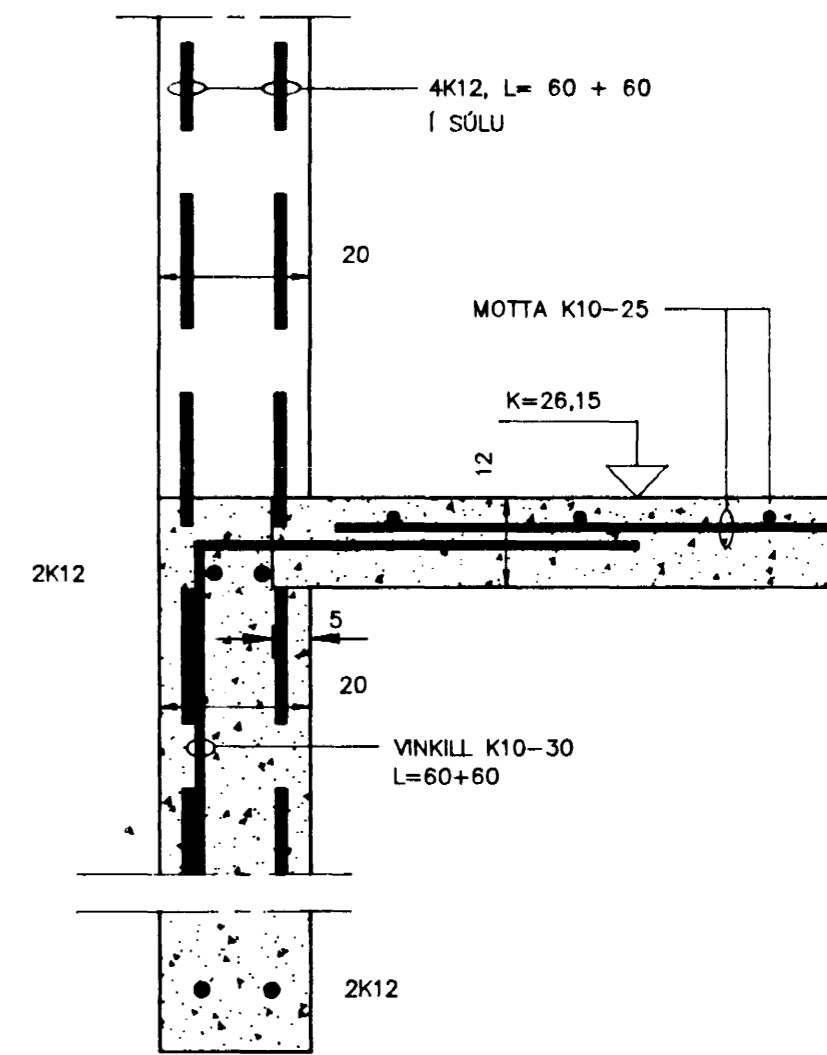

SNEIDING K, M=1:20

SNEIDING L, M=1:10

TEIKNISTOFA AGNARS MAGNÚSSONAR
ARNARHRAUNI NR.47, HAFNARFIRDI. SÍMI: 91-651412

BURKNABERG NR. 2	TEIKNING NR. V03-1-3
M=1:10/20	HAFNARFIRDI Í JÚNI 1993
UNDIRSTÖÐUR - STÖÐVEGGUR	
<i>Agnar Magnússon FVF</i>	
BYGGINGAVERKFRÆÐINGUR FVFÍ OG BYGGINGAÆXONFRÆÐINGUR	