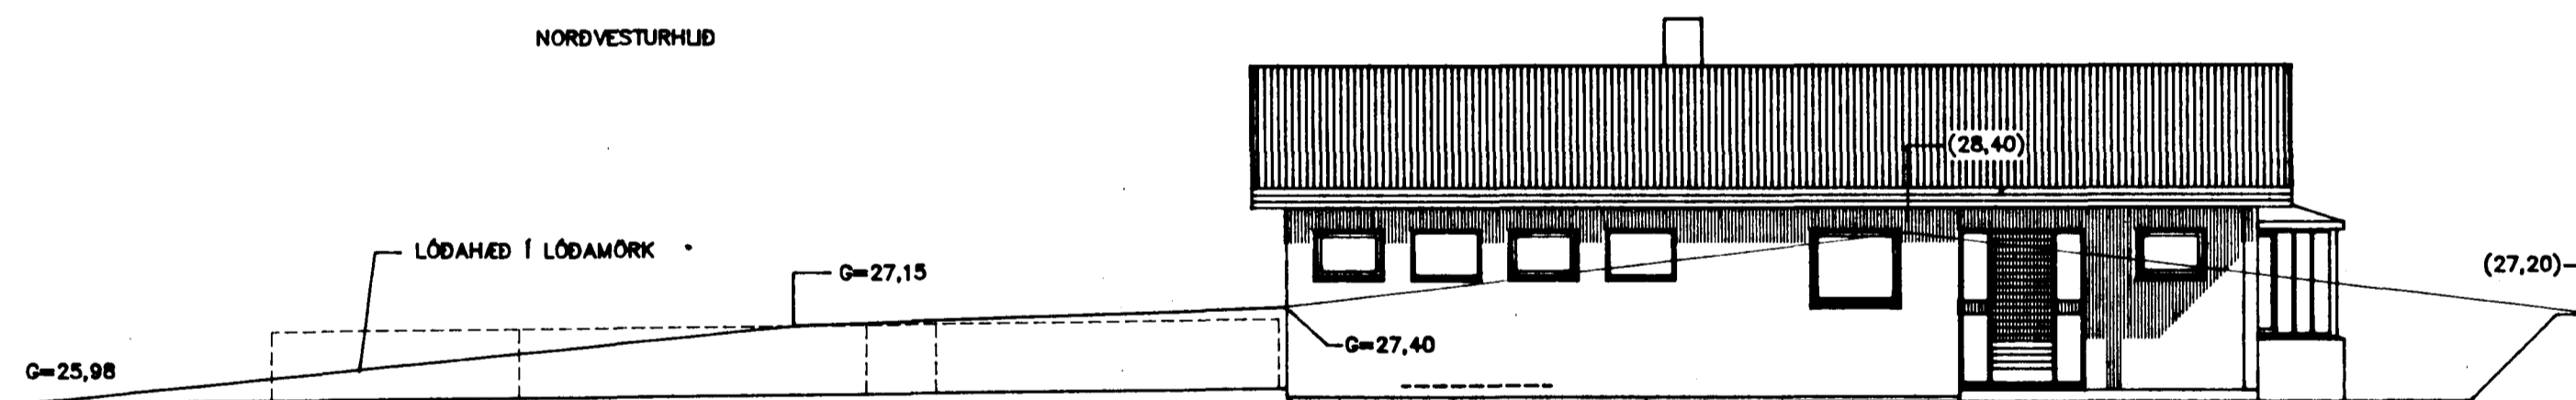

Samþykkt á fundi bygginge-
nefndar þ. 6.15.1993

BYGGINGAÞULLTRÚNN
Í HAFNARFIRDI

Sigrún Björnsdóttir

SUBAUSTURHLIÐ

NORÐVESTURHLIÐ

NORÐAUSTURHLIÐ

SUBVESTURHLIÐ

TEIKNISTOFA AGNARS MAGNÚSSONAR
ARNARHRAUNÍ NR.47, HAFNARFIRDI. SÍMI: 91-651412

BURKNABERG NR. 2	TEIKNING NR. A03-1- 4
M = 1:100	HAFNARFIRDI Í APRÍL 1993

Agnes Magnússon

BYGGINGAVERKFRÆÐINGUR FVFÍ OG BYGGINGATEKNIFRÆÐINGUR