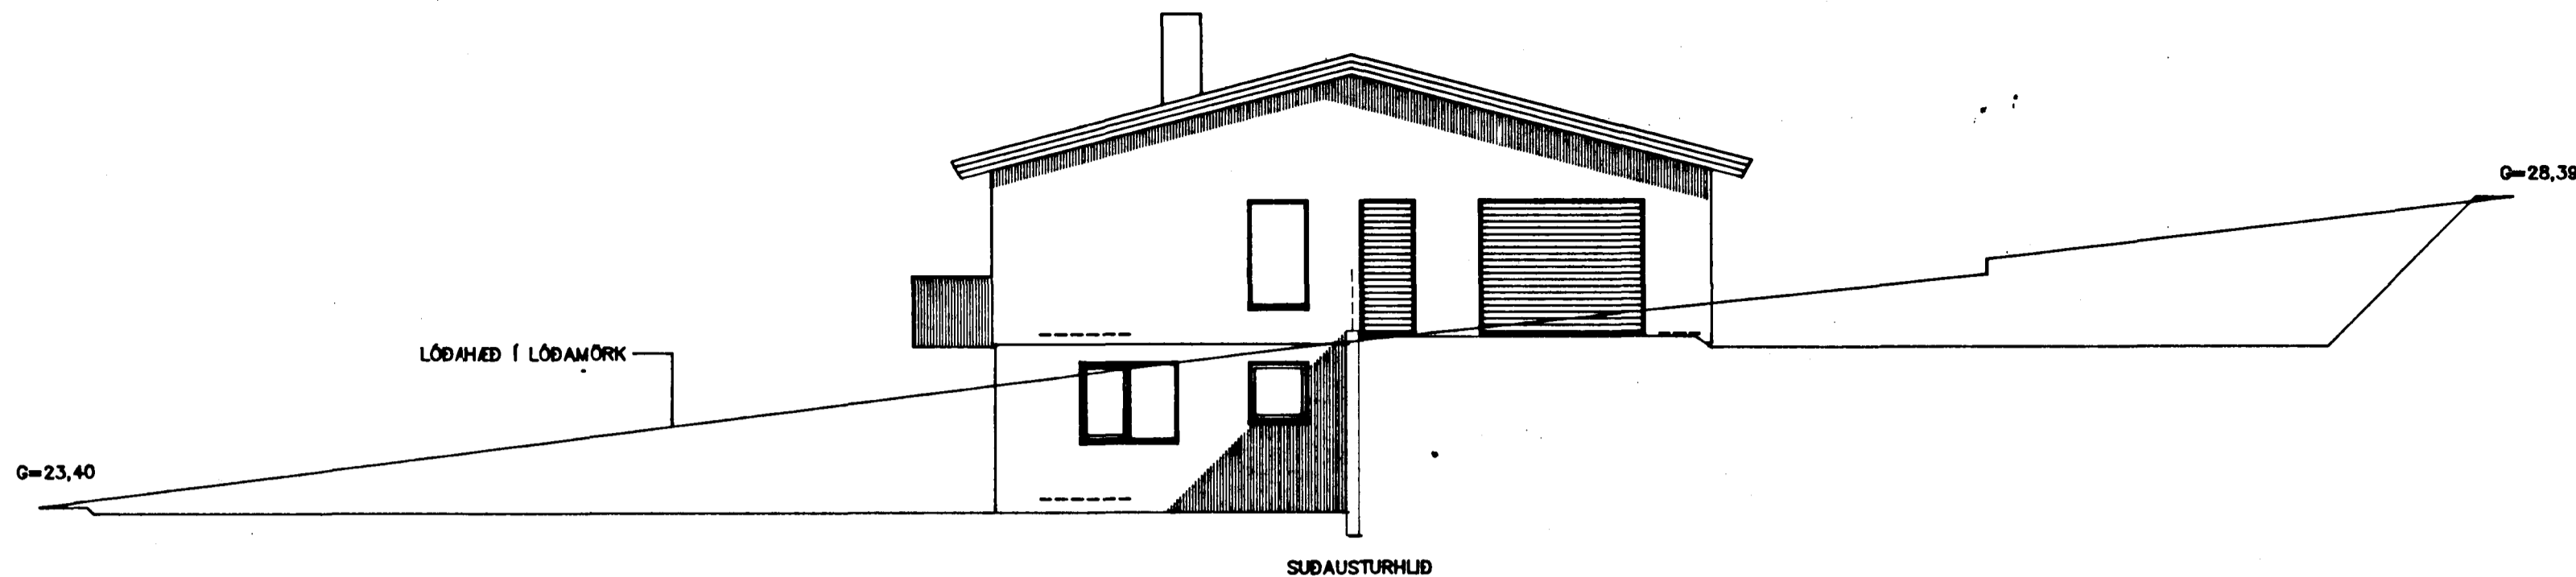

Samþykkt á fundi bygginge-
nefndar þ. 6.15.1993

BYGGINGAÞULLTRÚNN
Í HAFNARFIRDI

Sigrún Björnsdóttir

SUBAUSTURHLIÐ

NORÐVESTURHLIÐ

NORÐAUSTURHLIÐ

SUBVESTURHLIÐ

TEIKNISTOFA AGNARS MAGNÚSSONAR
ARNARHRAUNÍ NR.47, HAFNARFIRDI. SÍMI: 91-651412

BURKNABERG NR. 2	TEIKNING NR. A03-1- 4
M = 1:100	HAFNARFIRDI Í APRÍL 1993

Agnes Magnússon

BYGGINGAVERKFRÆÐINGUR FVFÍ OG BYGGINGATEKNIFRÆÐINGUR