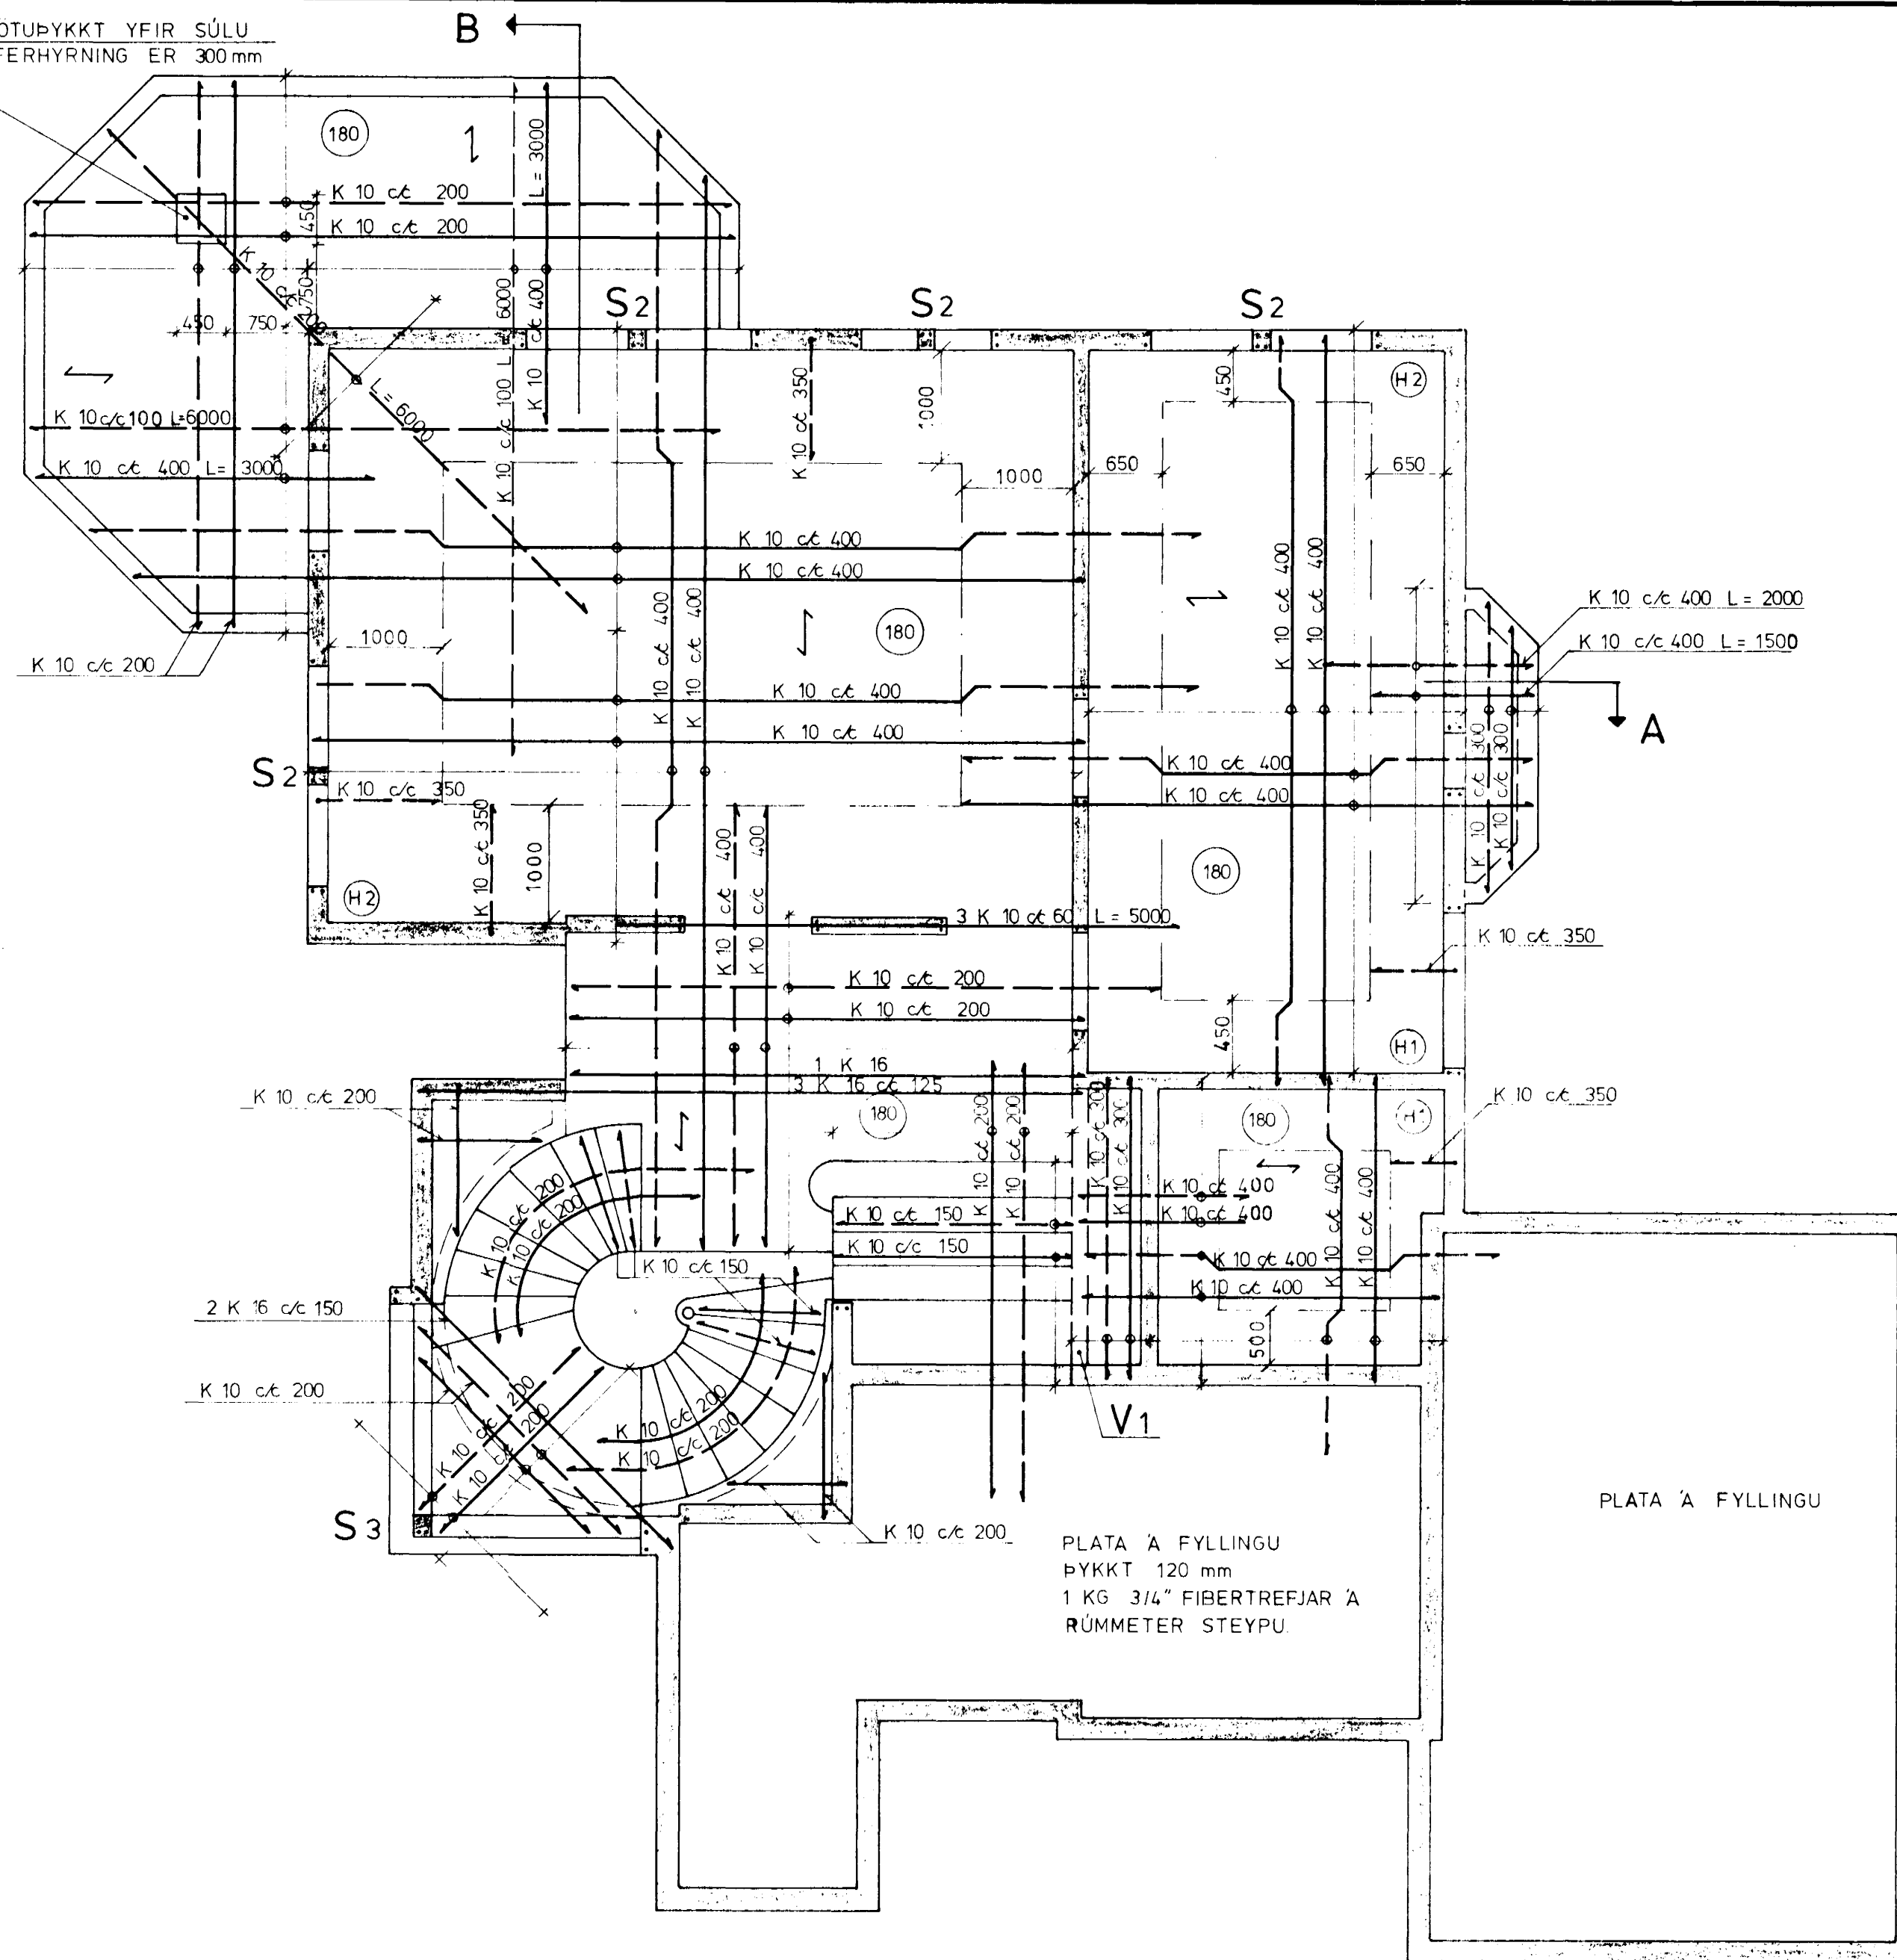

PLÖTUBYKKT YFIR SÚLU
 1 FERHYRNING ER 300 mm

PLATA YFIR JARÐHÆÐ

PLATA A FYLLINGU
 ÞYKKT 120 mm
 1 KG 3/4" FIBERTREFJAR A
 RÚMMETER STEYPU.

PLATA A FYLLINGU

ÖLL MÁL ERU MM.

HAGVIRKI HF VERKTAKI VERKHÖNNUN		SKÚTAHRAUN 2 · 220 HAFNARFIRÐI · SÍMI 53999	Verk nr Teikning nr 1.3 Mælikvarði 1 : 50 Dagsetning JAN 1989
BURKNABERG 6, HAFNARF. PLATA YFIR JARÐHÆÐ			
Hannað <i>H.P.</i>	Teiknað <i>AW</i>	Yfirfarið <i>H.P.</i>	Samþykkt <i>Estu Þorkey</i>