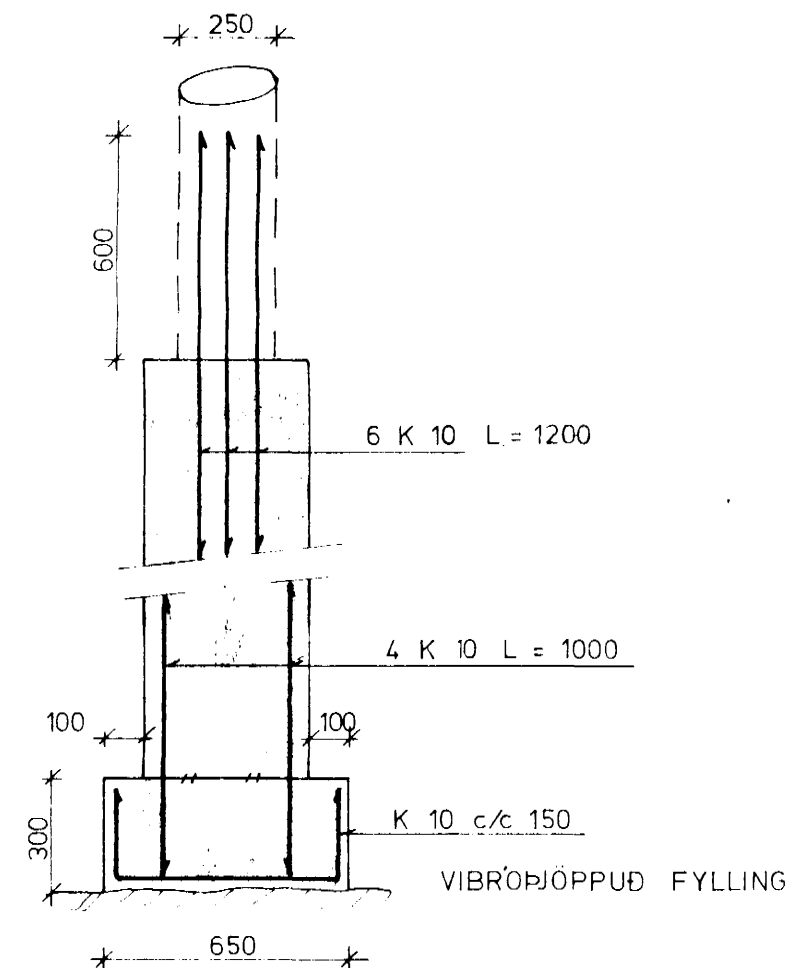

SNID A 1:20

SNID B 1:20

SNID C 1:20

SNID D 1:20

SNID E 1:20

SNID 1 SÜLUR

SKÝRINGAR SJÄ TEIKNINGU NR. 1.0

HAGVIRKI HF				Verk nr
VERKTAKI VERKHÖNNUN		SKÚTAHRAUN 2 220 HAFNARFIRÐI - SÍMI 53999		Teikning nr
BURKNABERG 6, HAFNARF.				1.2
SNID 1 UNDIRSTÖÐUR				Mælikvarði
				1:20
				Dagsetning
				Okt. '88
Hannað	Teiknað	Yfirfarið	Samþykkt	
H.P.M.	AW	H.P.M.	Hemundur Sigurdsson	