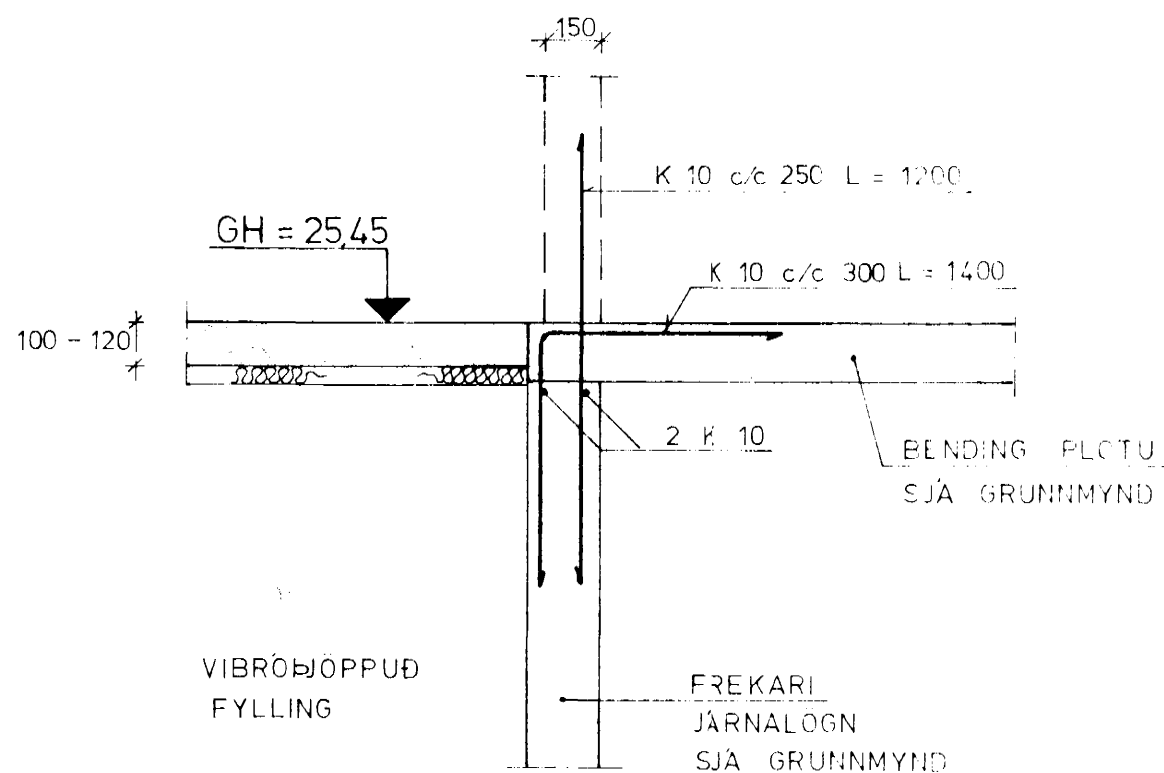

SNID A 1:20

SNID B 1:20

SNID C 1:20

SNID D 1:20

SNID E 1:20

SNID 1 SÜLUR

SKÝRINGAR SJÄ TEIKNINGU NR. 1.0

HAGVIRKI HF				Verk nr
VERKTAKI VERKHÖNNUN		SKÚTAHRAUN 2 220 HAFNARFIRÐI - SÍMI 53999		Teikning nr
BURKNABERG 6, HAFNARF.				1.2
SNID 1 UNDIRSTÖÐUR				Mælikvarði
				1:20
				Dagsetning
				Okt. '88
Hannað	Teiknað	Yfirfarið	Samþykkt	
H.P.M.	AW	H.P.M.	Hemundur Sigurdsson	