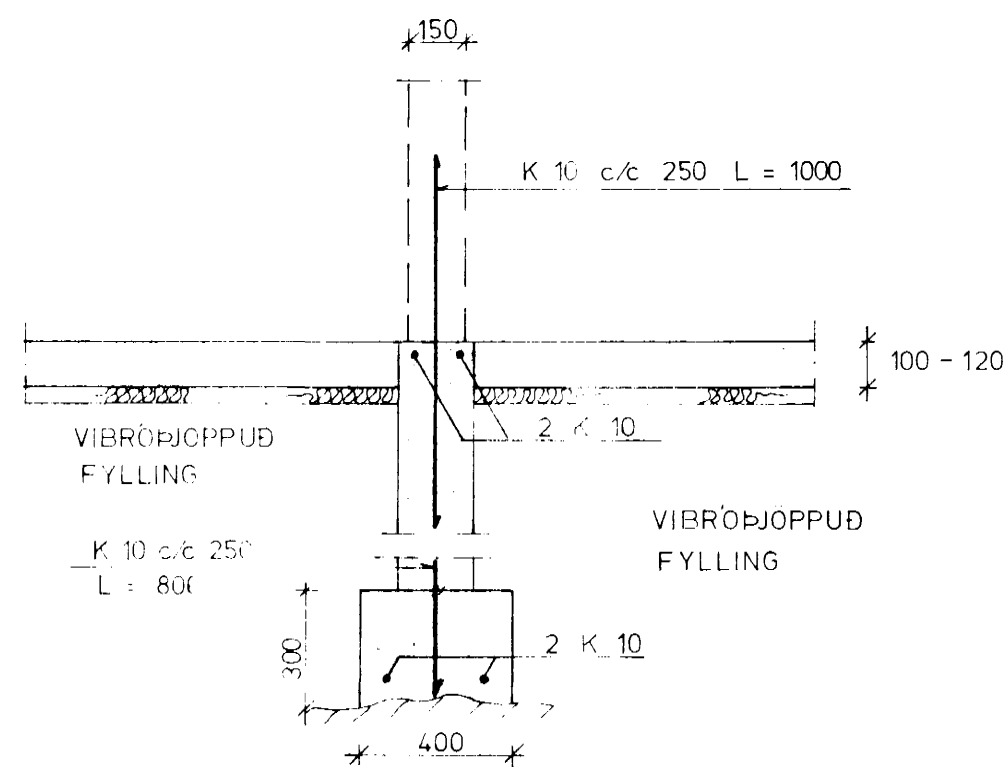

SNID A 1:20

SNID B 1:20

SNID C 1:20

SNID D 1:20

SNID E 1:20

SNID 1 SÜLUR

SKÝRINGAR SJÄ TEIKNINGU NR. 1.0

HAGVIRKI HF				Verk nr
VERKTAKI VERKHÖNNUN		SKÚTAHRAUN 2 220 HAFNARFIRÐI - SÍMI 53999		Teikning nr
BURKNABERG 6, HAFNARF.				1.2
SNID 1 UNDIRSTÖÐUR				Mælikvarði
				1:20
				Dagsetning
				Okt. '88
Hannað	Teiknað	Yfirfarið	Samþykkt	
H.P.M.	AW	H.P.M.	Hemundur Sigurdsson	