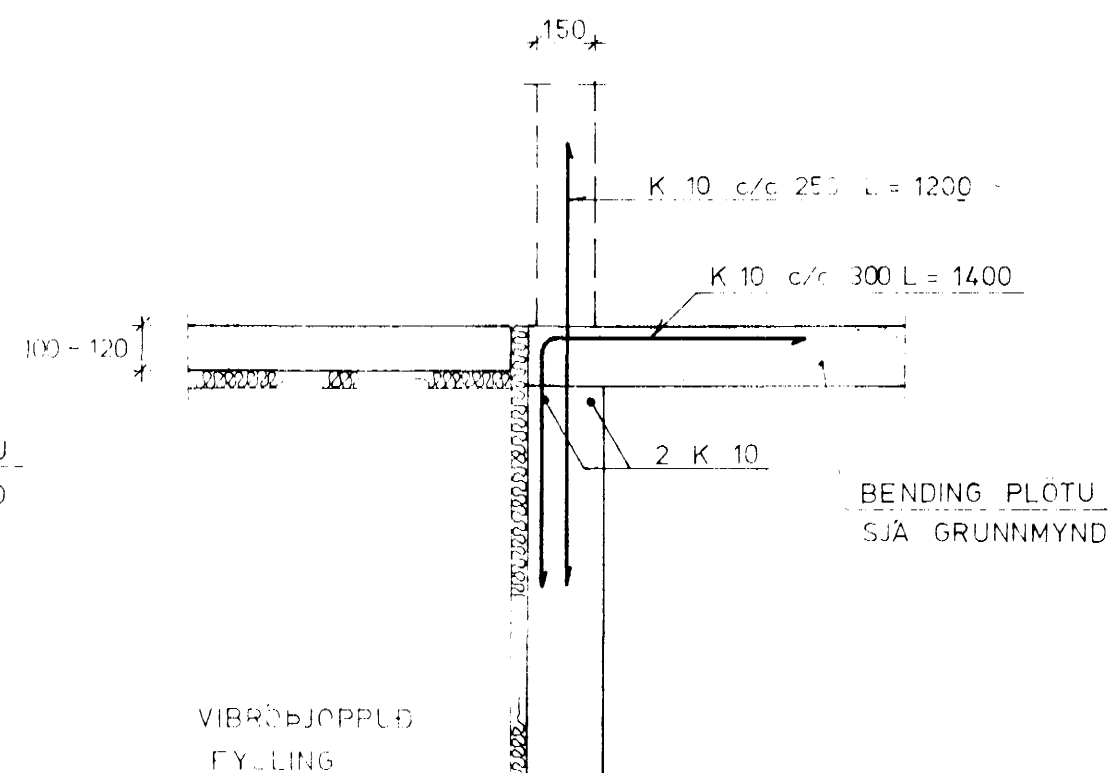

SNID A 1:20

SNID B 1:20

SNID C 1:20

SNID D 1:20

SNID E 1:20

SNID 1 SÜLUR

SKÝRINGAR SJÄ TEIKNINGU NR. 1.0

HAGVIRKI HF				Verk nr
VERKTAKI VERKHÖNNUN		SKÚTAHRAUN 2 220 HAFNARFIRÐI - SÍMI 53999		Teikning nr
BURKNABERG 6, HAFNARF.				1.2
SNID 1 UNDIRSTÖÐUR				Mælikvarði
				1:20
				Dagsetning
				Okt. '88
Hannað	Teiknað	Yfirfarið	Samþykkt	
H.P.M.	AW	H.P.M.	Hemundur Sigurdsson	