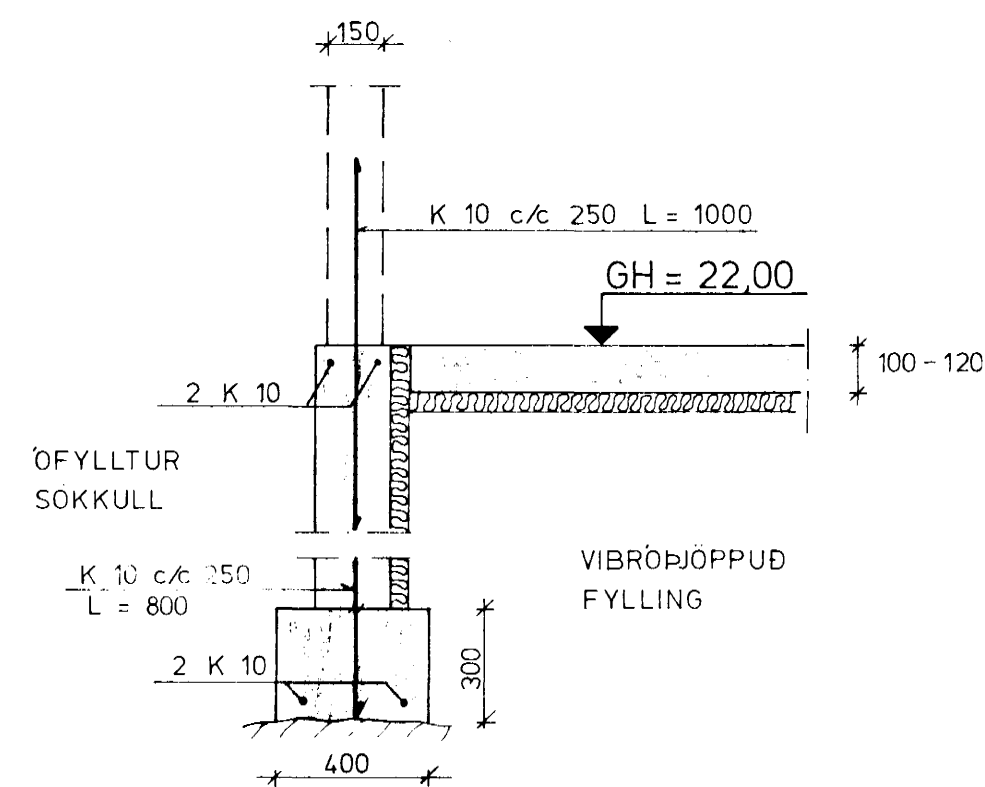

SNID A 1:20

SNID B 1:20

SNID C 1:20

SNID D 1:20

SNID E 1:20

SNID 1 SÜLUR

SKÝRINGAR SJÄ TEIKNINGU NR. 1.0

HAGVIRKI HF				Verk nr
VERKTAKI VERKHÖNNUN		SKÚTAHRAUN 2 220 HAFNARFIRÐI - SÍMI 53999		Teikning nr
BURKNABERG 6, HAFNARF.				1.2
SNID 1 UNDIRSTÖÐUR				Mælikvarði
				1:20
				Dagsetning
				Okt. '88
Hannað	Teiknað	Yfirfarið	Samþykkt	
H.P.M.	AW	H.P.M.	Hemundur Sigurdsson	