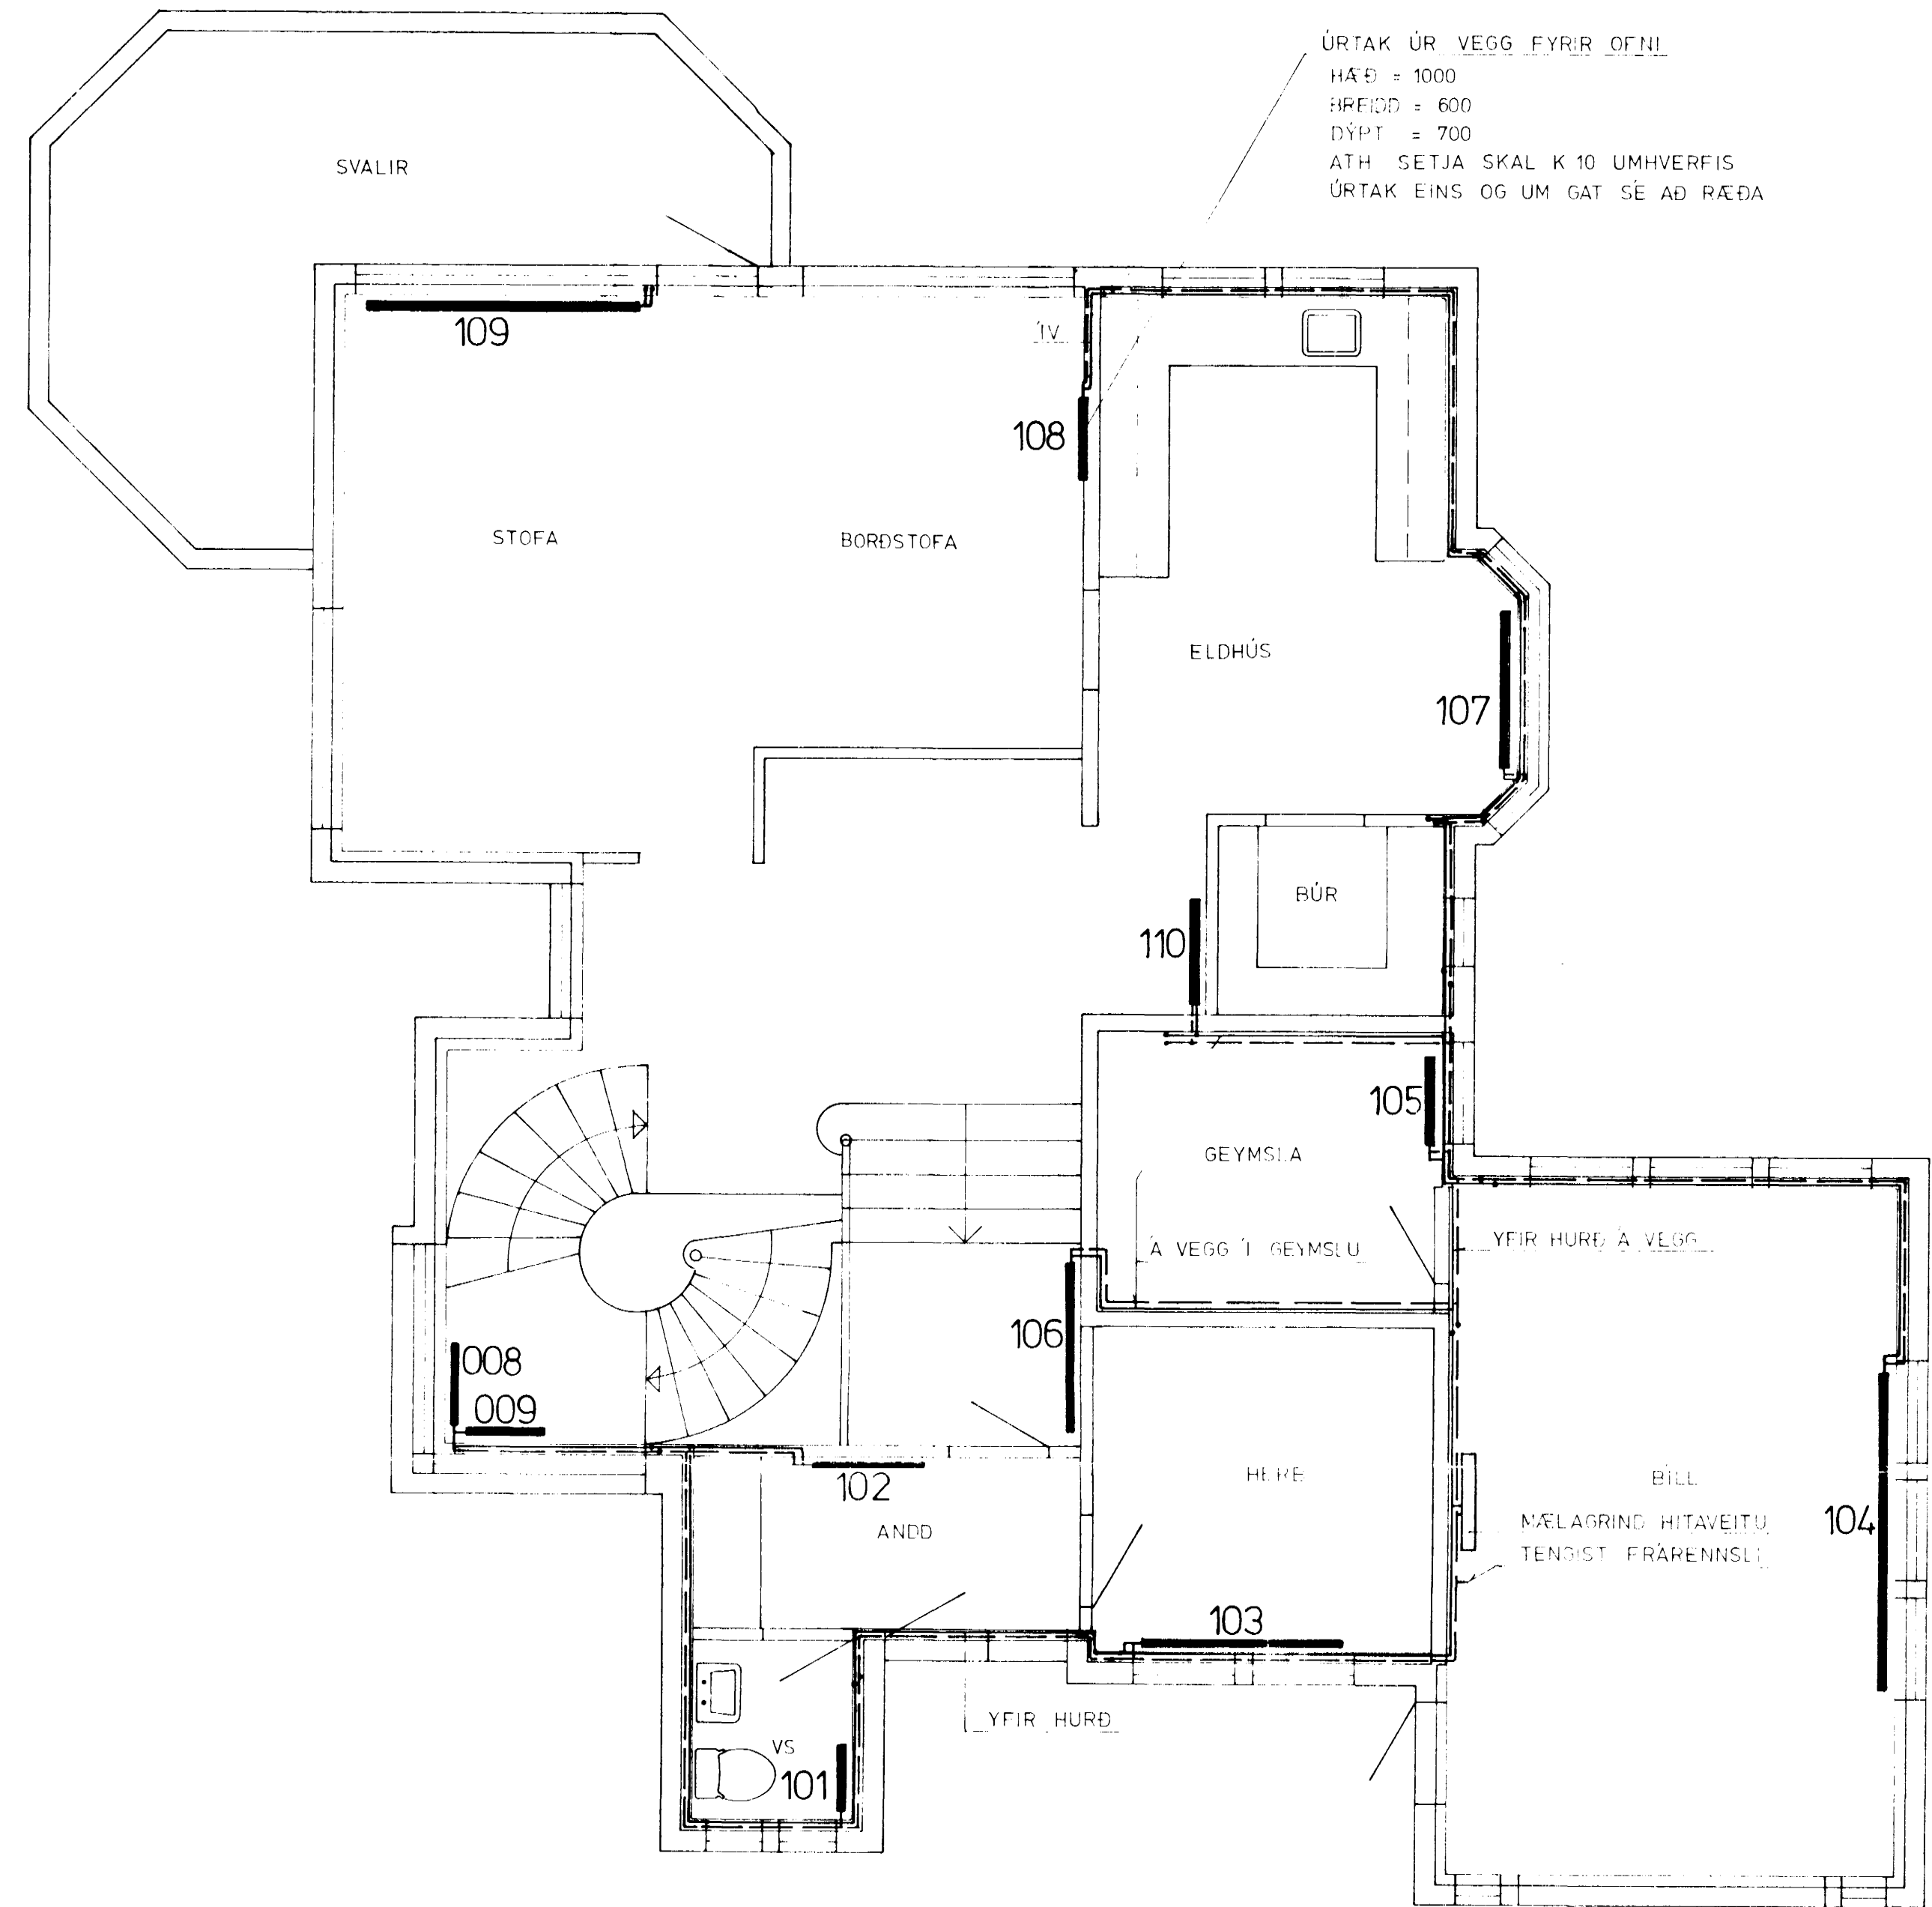

GRUNNMYND JARÐHÆÐAR 1 : 50

GRUNNMYND 1. HÆÐAR. 1 : 50

AFSTADA 1 : 500

SKÝRINGAR SJA TEIKNINGU NR. 2.0

<b>HAGVIRKI HF</b>		Verk nr
VERKTAKI VERKSTYRNUN	SKUTAHAUGI 105 HAFNARFIRSI SÍMI 5399	Teikning nr
BURKNABERG 6, HAFNARF.		3.1
HITALÖGN		Mælikvarði 1 : 50, 1 : 500
Dagsetning JAN '89		
Hannað K.P.	Teknað A.P.	Yfirfarið S. S.
Samþykkt Björninn Sigurðsson		