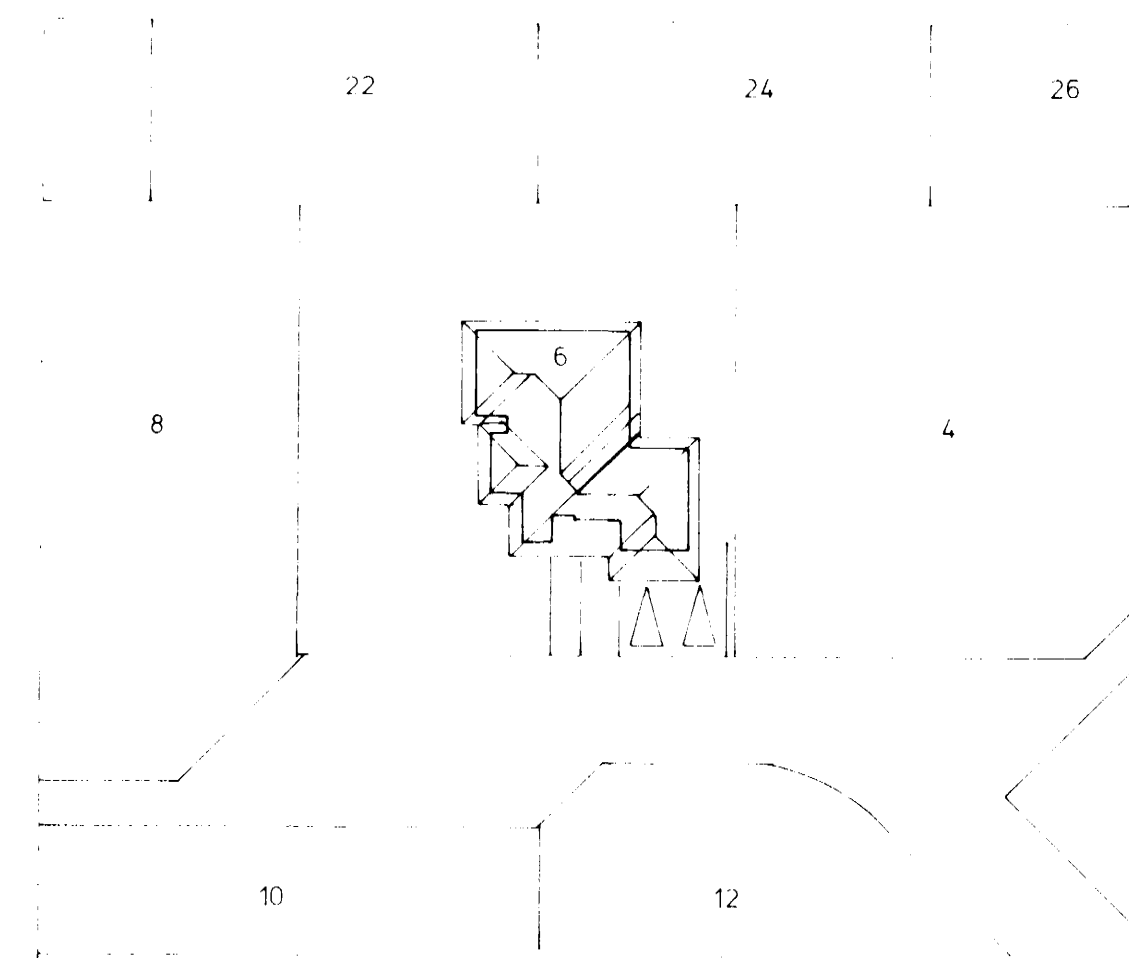

GRUNNMYND JARÐHÆÐAR 1 : 50

GRUNNMYND 1. HÆÐAR. 1 : 50

AFSTADA 1 : 500

SKÝRINGAR SJA TEIKNINGU NR. 2.0

<b>HAGVIRKI HF</b>		Verk nr
VERKTAKI VERKSTYRNUN	SKUTAHAUGI 105 HAFNARFIRSI SÍMI 5399	Teikning nr
BURKNABERG 6, HAFNARF.		3.1
HITALÖGN		Mælikvarði 1 : 50, 1 : 500
Dagsetning JAN '89		
Hannað K.P.	Teknað A.P.	Yfirfarið S. S.
Samþykkt Björninn Sigurðsson		