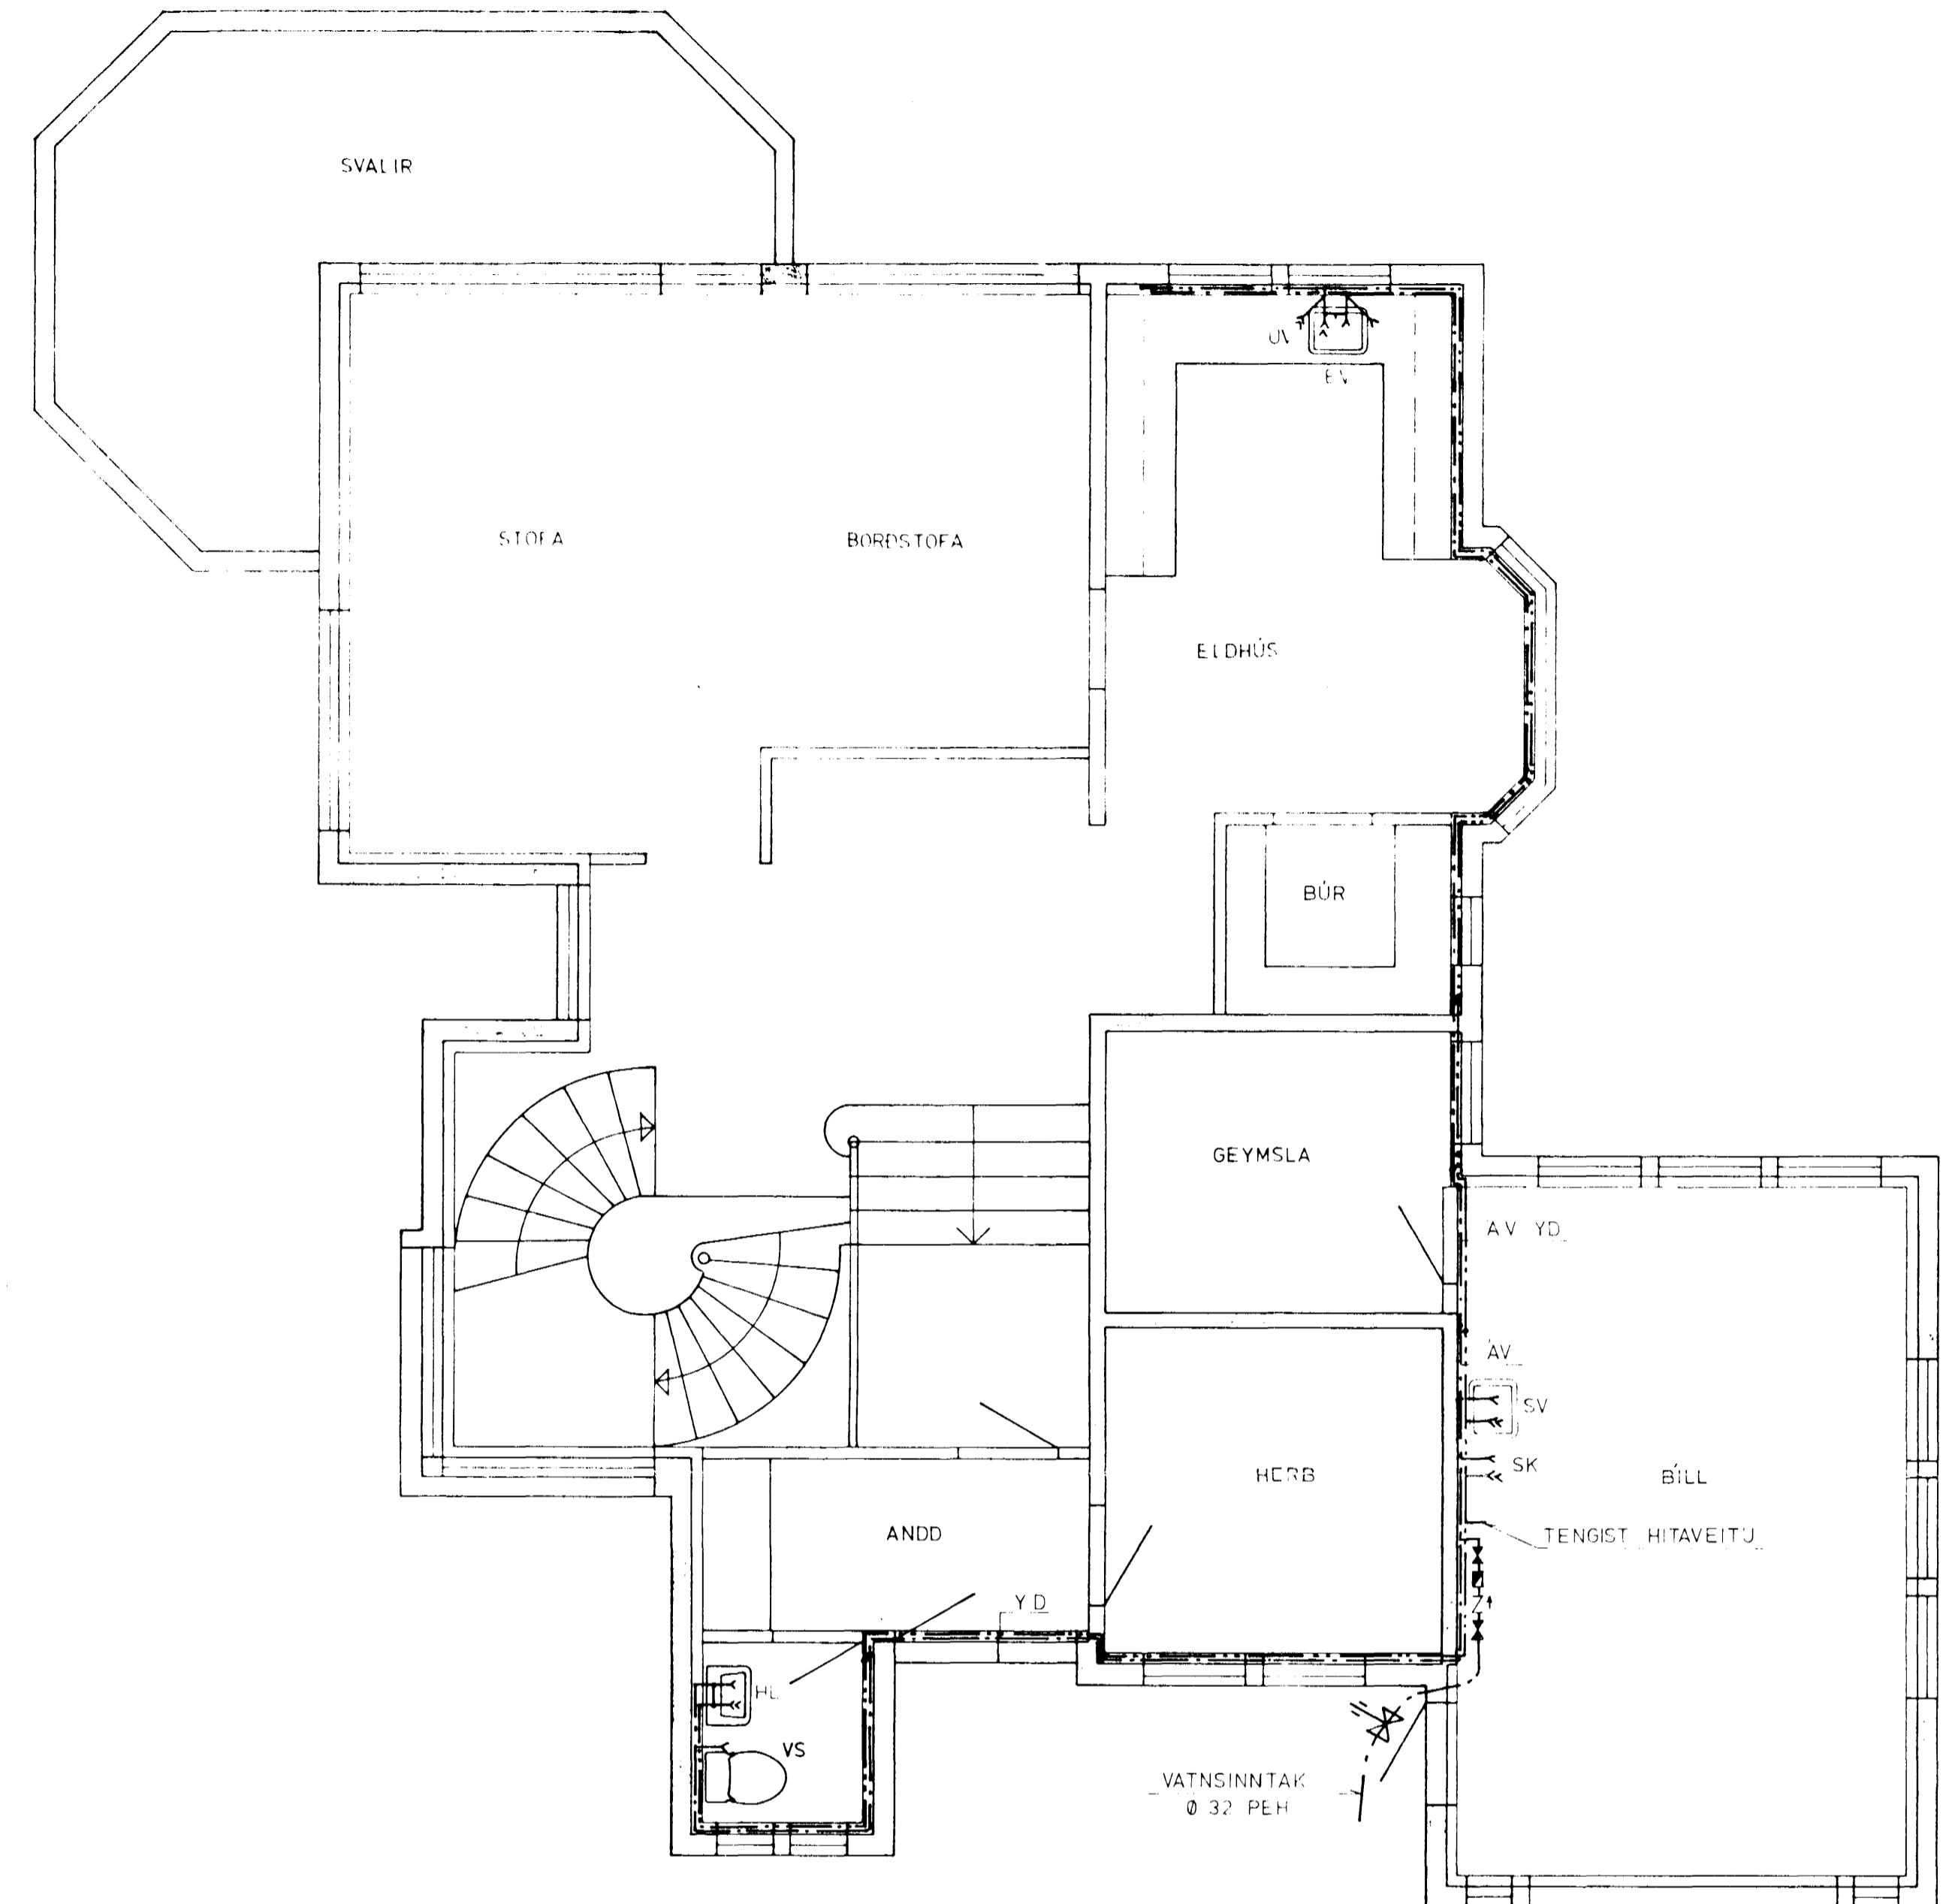

GRUNNMYND JARÐHÆÐAR 1:50

GRUNNMYND 1. HÆÐAR 1:50

AFSTAÐA 1:500

SKÝRINGAR SJÁ TEIKNINGU NR 2.0

HAGVIRKI HF		VERKST. VERRHÖNNUN	VERK. NR.
SKUTAHRAUN 2. 220 HAFNARFIRDI. SIMI 53999		Teikning nr.	2.3
BURKNABERG 6, HAFNARF.		Mælikvæð	1:50 / 1:500
VATNSLÖGN GRUNNMYNDIR		Dagsetning	JAN '89
Hannað	Teiknað	Yfirfarið	Sagðþykkt
			<i>Hannesar S. Jónsson</i>