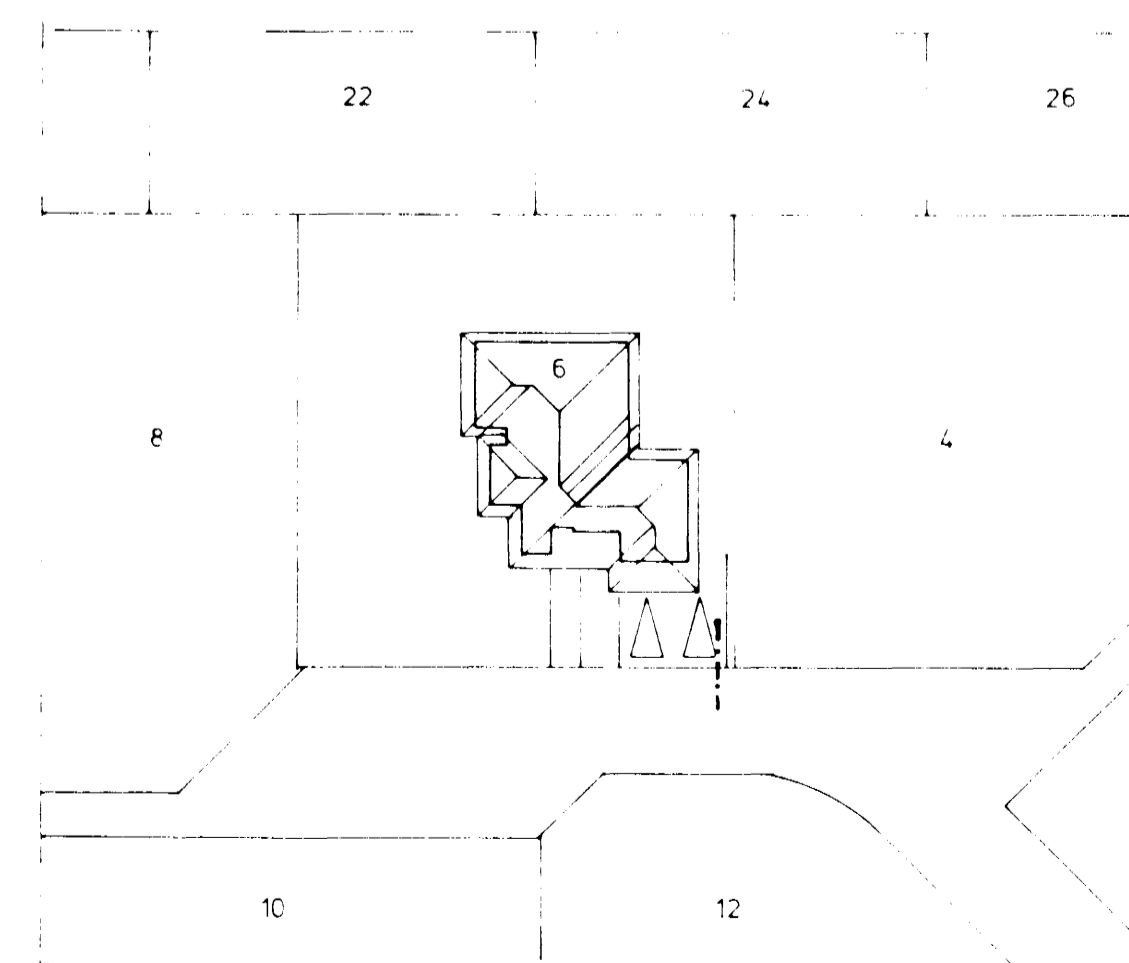

GRUNNMYND JARÐHÆÐAR 1:50

GRUNNMYND 1. HÆÐAR 1:50

AFSTAÐA 1:500

SKÝRINGAR SJÁ TEIKNINGU NR 2.0

HAGVIRKI HF		VERKST. VERRHÖNNUN	VERK. NR.
SKUTAHRAUN 2. 220 HAFNARFIRDI. SIMI 53999		Teikning nr.	2.3
BURKNABERG 6, HAFNARF.		Mælikvæð	1:50 / 1:500
VATNSLÖGN GRUNNMYNDIR		Dagsetning	JAN '89
Hannað	Teiknað	Yfirfarið	Sagðþykkt
			<i>Hannesar S. Jónsson</i>