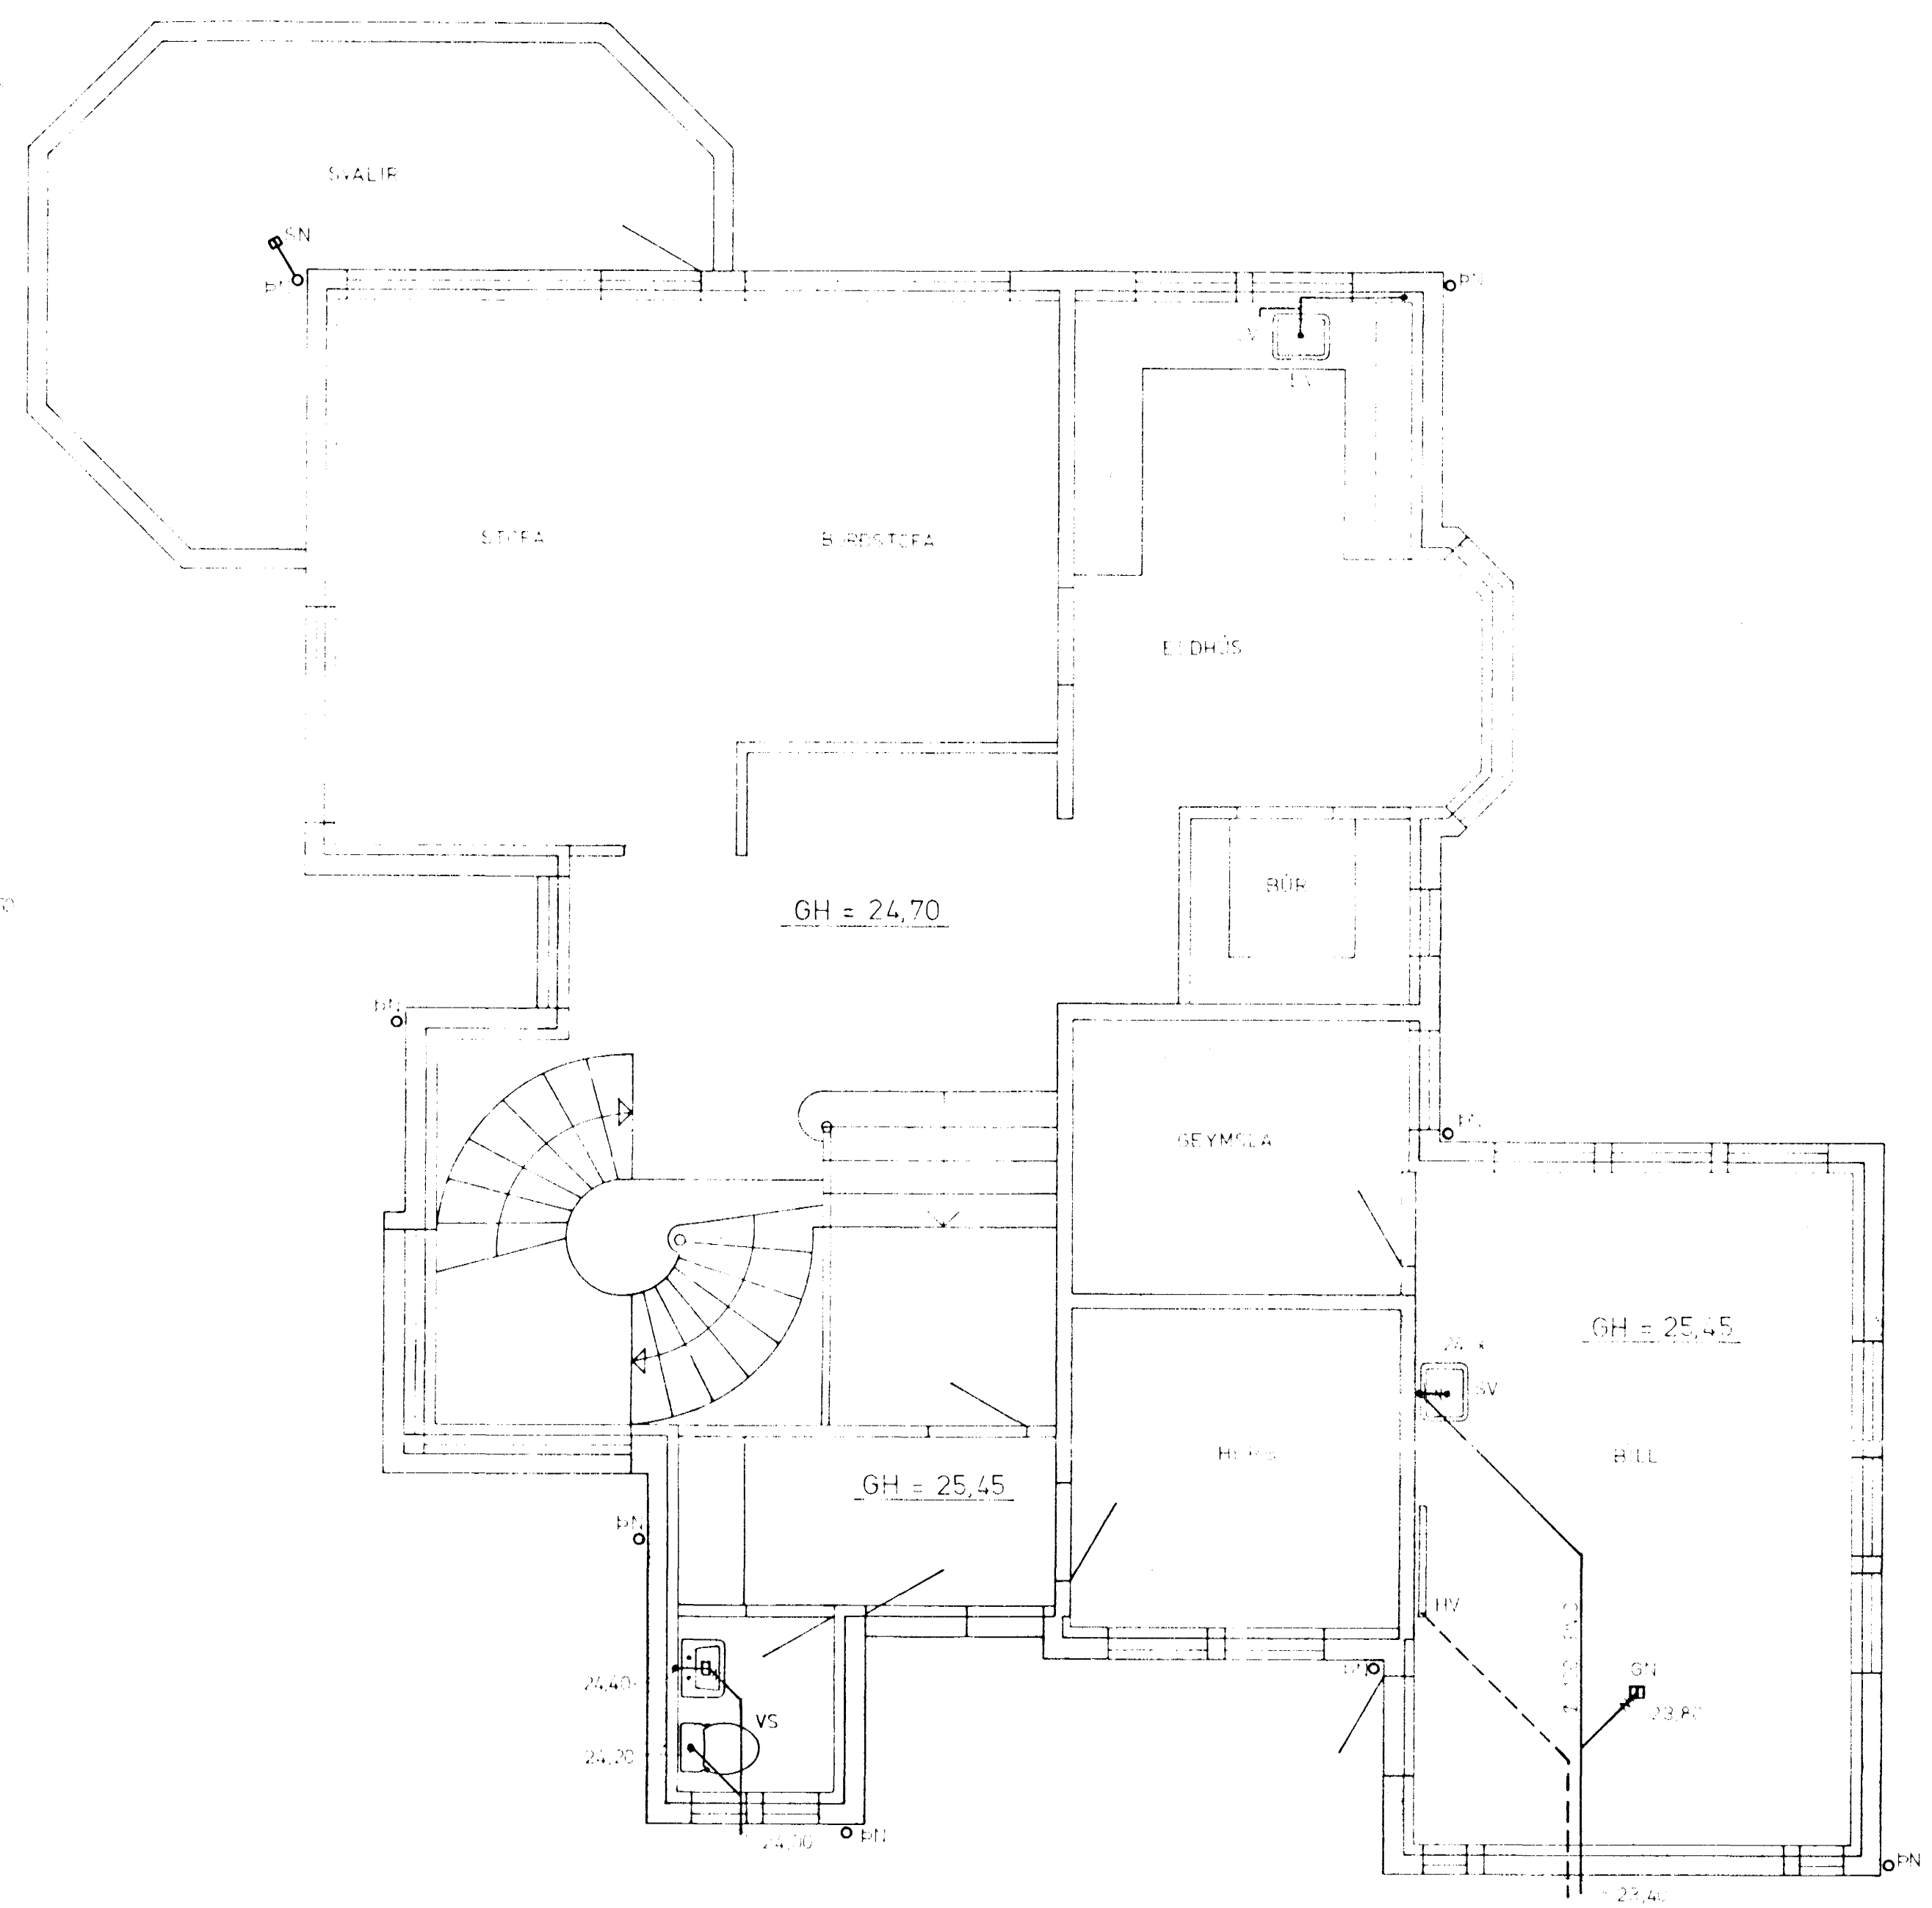

TENNINGUR  
VIRKIS  
EYR

GRUNNMYND JARÐHÆÐAR 1:50

GRUNNMYND 1. HÆÐAR 1:50

AFSTADA 1:50

SKÝRINGAR SJA TEIKNINGU NR 2.0

		Tæknifráttir 2.1
BURKNABERG 6, HAFNARF. FRÁRENNSLI - GRUNNMYNDIR		Málkvæði 50 x 500 Dátíðning DLS '88
Höfundur 1.1	Teiknari 1.1	Vörðug 1.1
Samþykkt Þorvaldur Eiríksson		