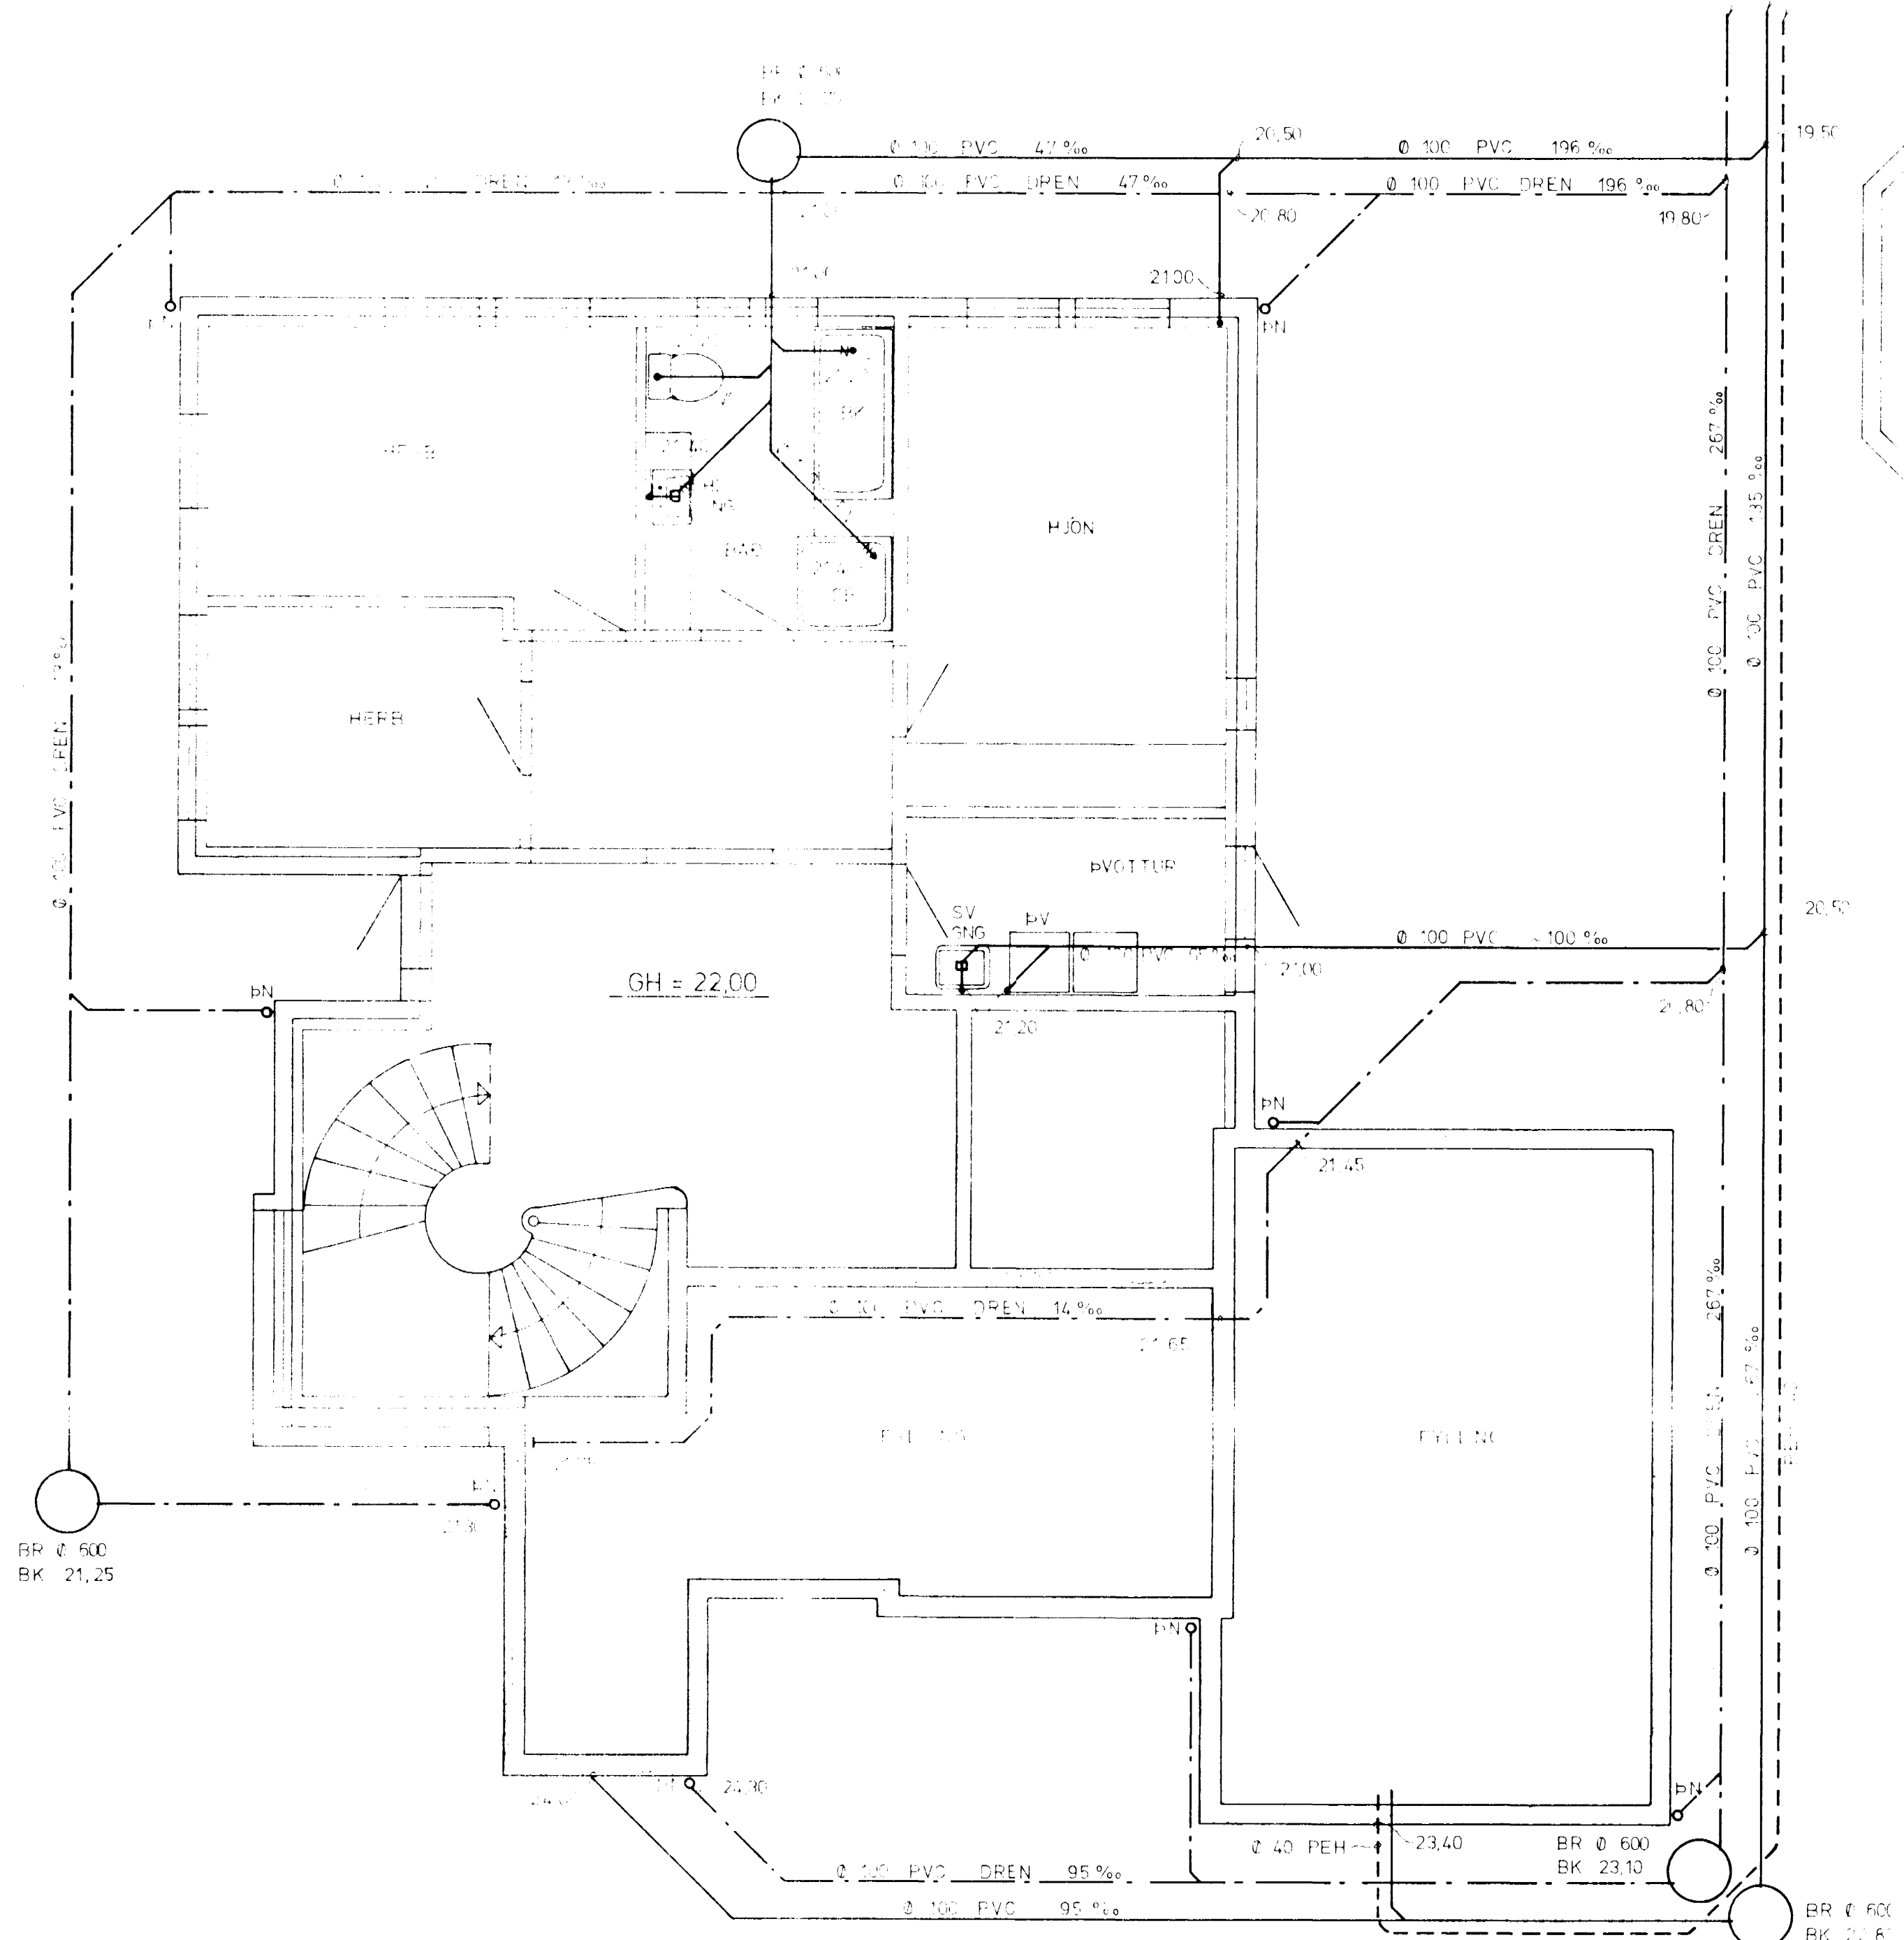

TENNINGUR  
VIRKIS  
EYR

GRUNNMYND JARÐHÆÐAR 1:50

GRUNNMYND 1. HÆÐAR 1:50

AFSTADA 1:50

SKÝRINGAR SJA TEIKNINGU NR 2.0

		Tæknifráttir 2.1
BURKNABERG 6, HAFNARF. FRÁRENNSLI - GRUNNMYNDIR		Málkvæði 50 x 500 Dátíðning DLS '88
Höfundur 1.1	Teiknari 1.1	Vörðug 1.1
Samþykkt Þorvaldur Eiríksson		