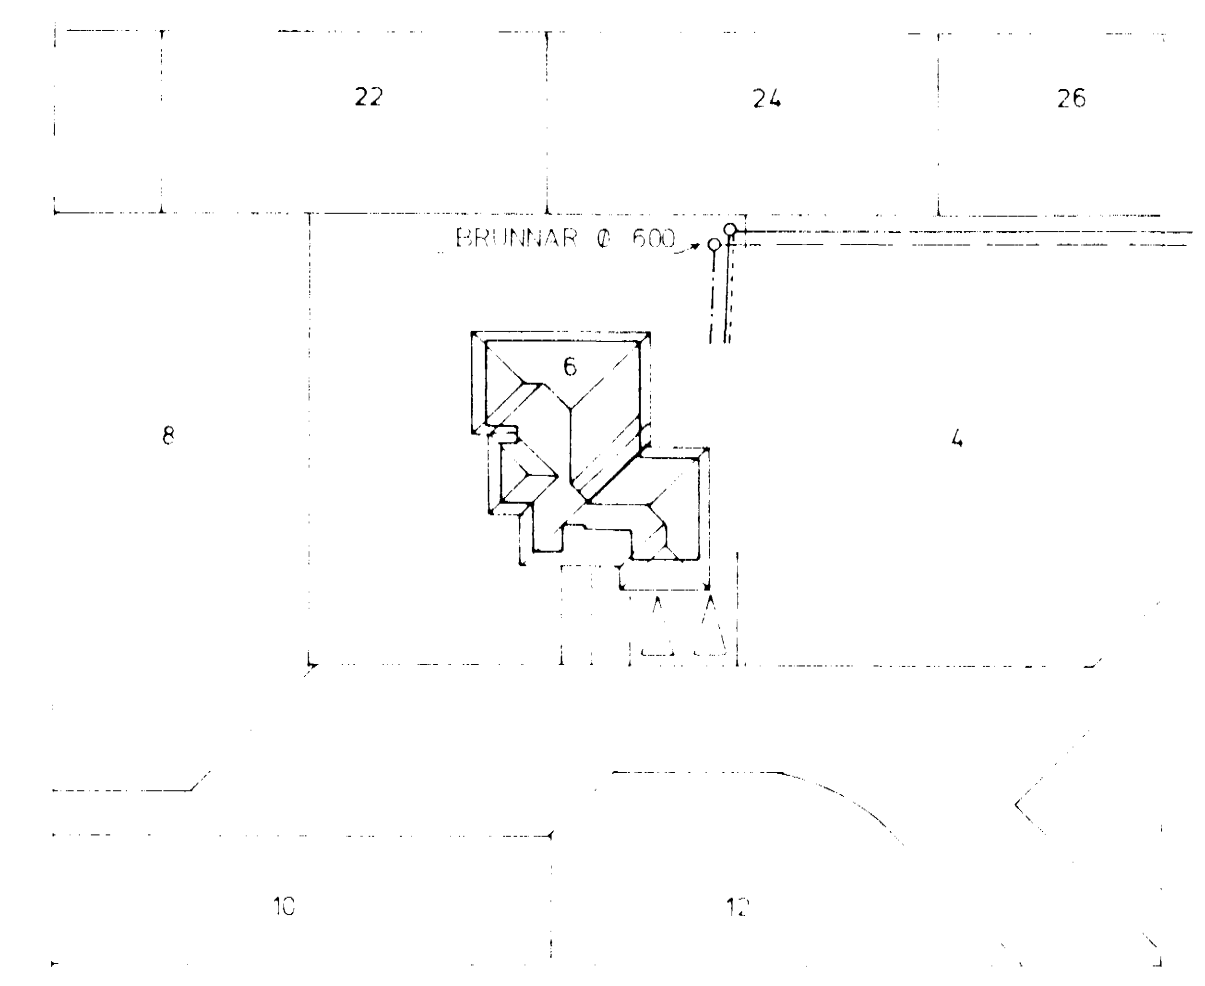

TENNINGUR  
VIRKIS  
EYR

GRUNNMYND JARÐHÆÐAR 1:50

GRUNNMYND 1. HÆÐAR 1:50

AFSTADA 1:50

SKÝRINGAR SJA TEIKNINGU NR 2.0

		Tæknifráttir 2.1
BURKNABERG 6, HAFNARF. FRÁRENNSLI - GRUNNMYNDIR		Málkvæði 50 x 500 Dátíðning DLS '88
Höfundur 1.1	Teiknari 1.1	Vörðug 1.1
Samþykkt Þorvaldur Eiríksson		