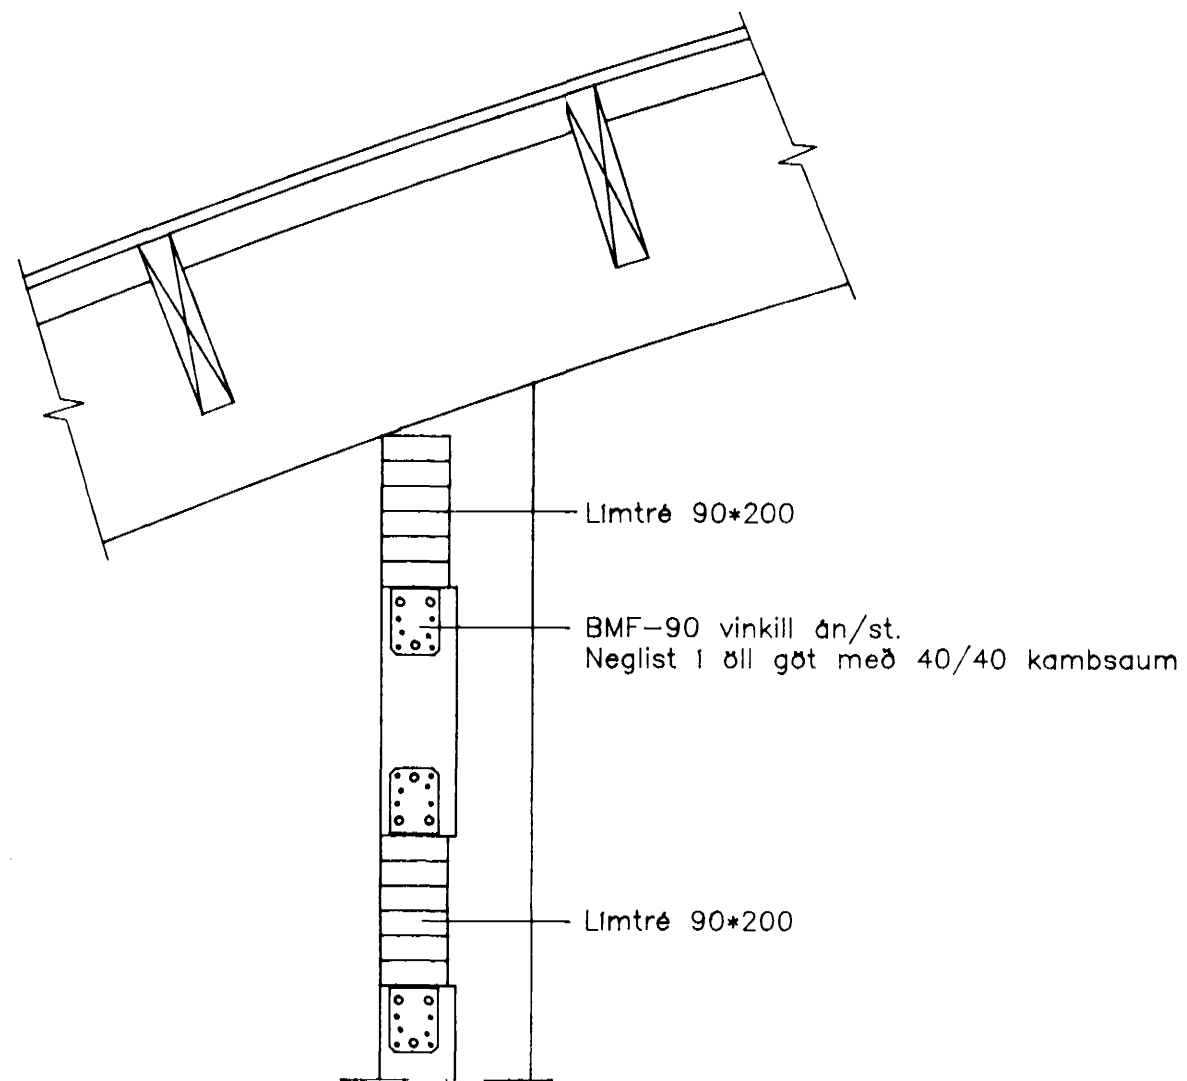

Sérmynd 3 Mkv. 1:10  
T02

Sérmynd 4 Mkv. 1:10  
T02

Sérmynd 5 Mkv. 1:10  
T02

Sérmynd 6 Mkv. 1:10  
T02

02 JUL 1992

HAFNARFJARDARBEIÐ  
BYGGINGAFULLTRUINN  
HAFNARFJARDARBEIÐ

**LÍMTRÉ HF.** FLÚÐUM S: 98-66750  
REYKJAVÍK S: 91-687202