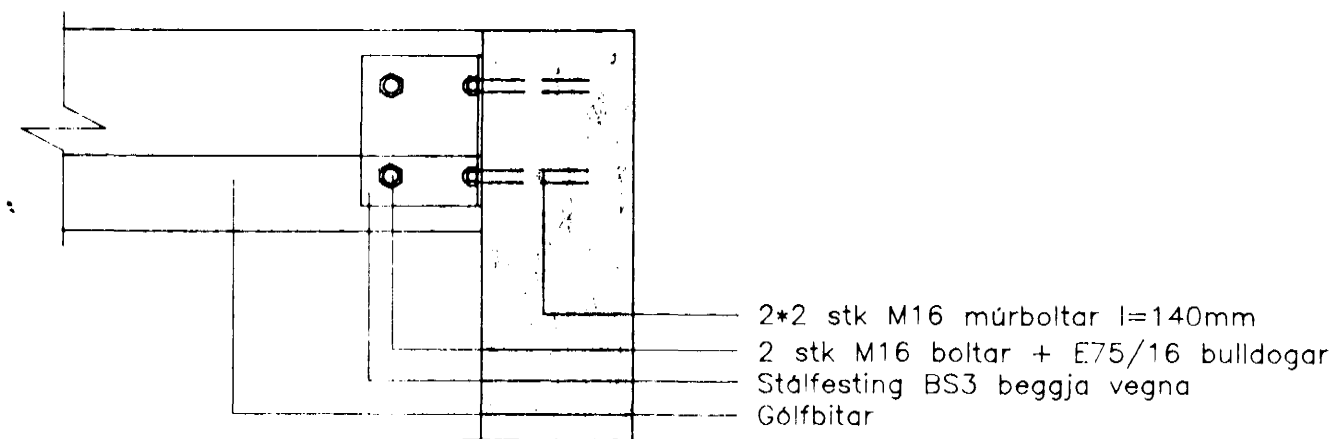

Sérmynd 3 Mkv. 1:10  
T02

Sérmynd 4 Mkv. 1:10  
T02

Sérmynd 5 Mkv. 1:10  
T02

Sérmynd 6 Mkv. 1:10  
T02

02 JUL 1992

HAFNARFJARDARBEIÐ  
BYGGINGAFULLTRUINN  
HAFNARFJARDARBEIÐ

**LÍMTRÉ HF.** FLÚÐUM S: 98-66750  
REYKJAVÍK S: 91-687202